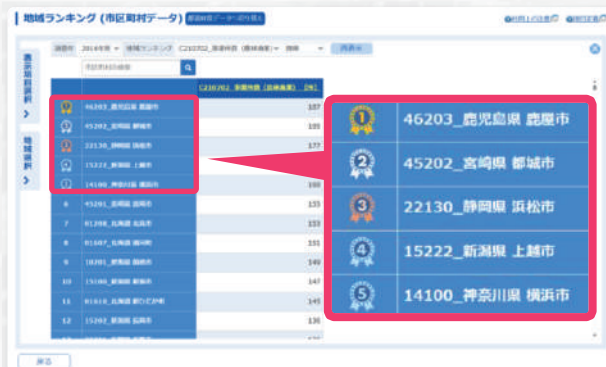

MISSION

様々な統計データの地域ランキングを見てみよう

1

e-Statにアクセスし**地域**をクリック

<https://www.e-stat.go.jp/>

2

ここからは農林水産業者の事業所数の  
市区町村ランキングの表示方法

市区町村データを選択し  
地域ランキングをクリック

3

分類をC 経済基盤に  
項目候補を事業所数 (農林漁業) (所) に  
項目を選択をクリックして確定

4

農林漁業に関する事業所数の  
市区町村ランキングが完成

**MISSION**

様々な統計データの地域ランキングを見てみよう

5

ここからは  
地域ランキングの詳しい使い方

表示項目選択をクリック

6

- (1) 選択中項目のクリアをクリック
- (2) 分野をA人口・世帯に
- (3) 項目候補を総人口（人）、  
日本人口（男）、日本人口（女）に
- (4) 項目を選択をクリックして確定

7

総人口の市区町村ランキングが完成

調査年、項目、並び順の変更は  
ランキング上部のプルダウンから選択し  
再表示をクリックしよう

8

項目を日本人口（男）に変更し  
再表示をクリック