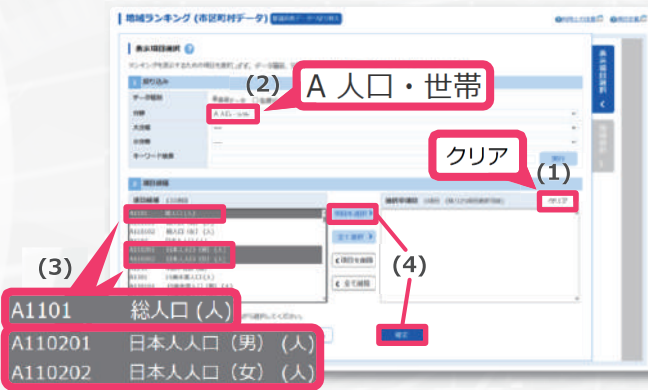

MISSION

様々な統計データの地域ランキングを見てみよう

1

e-Statにアクセスし**地域**をクリック

<https://www.e-stat.go.jp/>

2

ここからは農林水産業者の事業所数の  
市区町村ランキングの表示方法

市区町村データを選択し  
地域ランキングをクリック

3

分類をC 経済基盤に  
項目候補を事業所数 (農林漁業) (所) に  
項目を選択をクリックして確定

4

農林漁業に関する事業所数の  
市区町村ランキングが完成

**MISSION**

様々な統計データの地域ランキングを見てみよう

5

ここからは  
地域ランキングの詳しい使い方

表示項目選択をクリック

6

- (1) 選択中項目のクリアをクリック
- (2) 分野をA人口・世帯に
- (3) 項目候補を総人口（人）、  
日本人口（男）、日本人口（女）に
- (4) 項目を選択をクリックして確定

7

総人口の市区町村ランキングが完成

調査年、項目、並び順の変更は  
ランキング上部のプルダウンから選択し  
再表示をクリックしよう

8

項目を日本人口（男）に変更し  
再表示をクリック