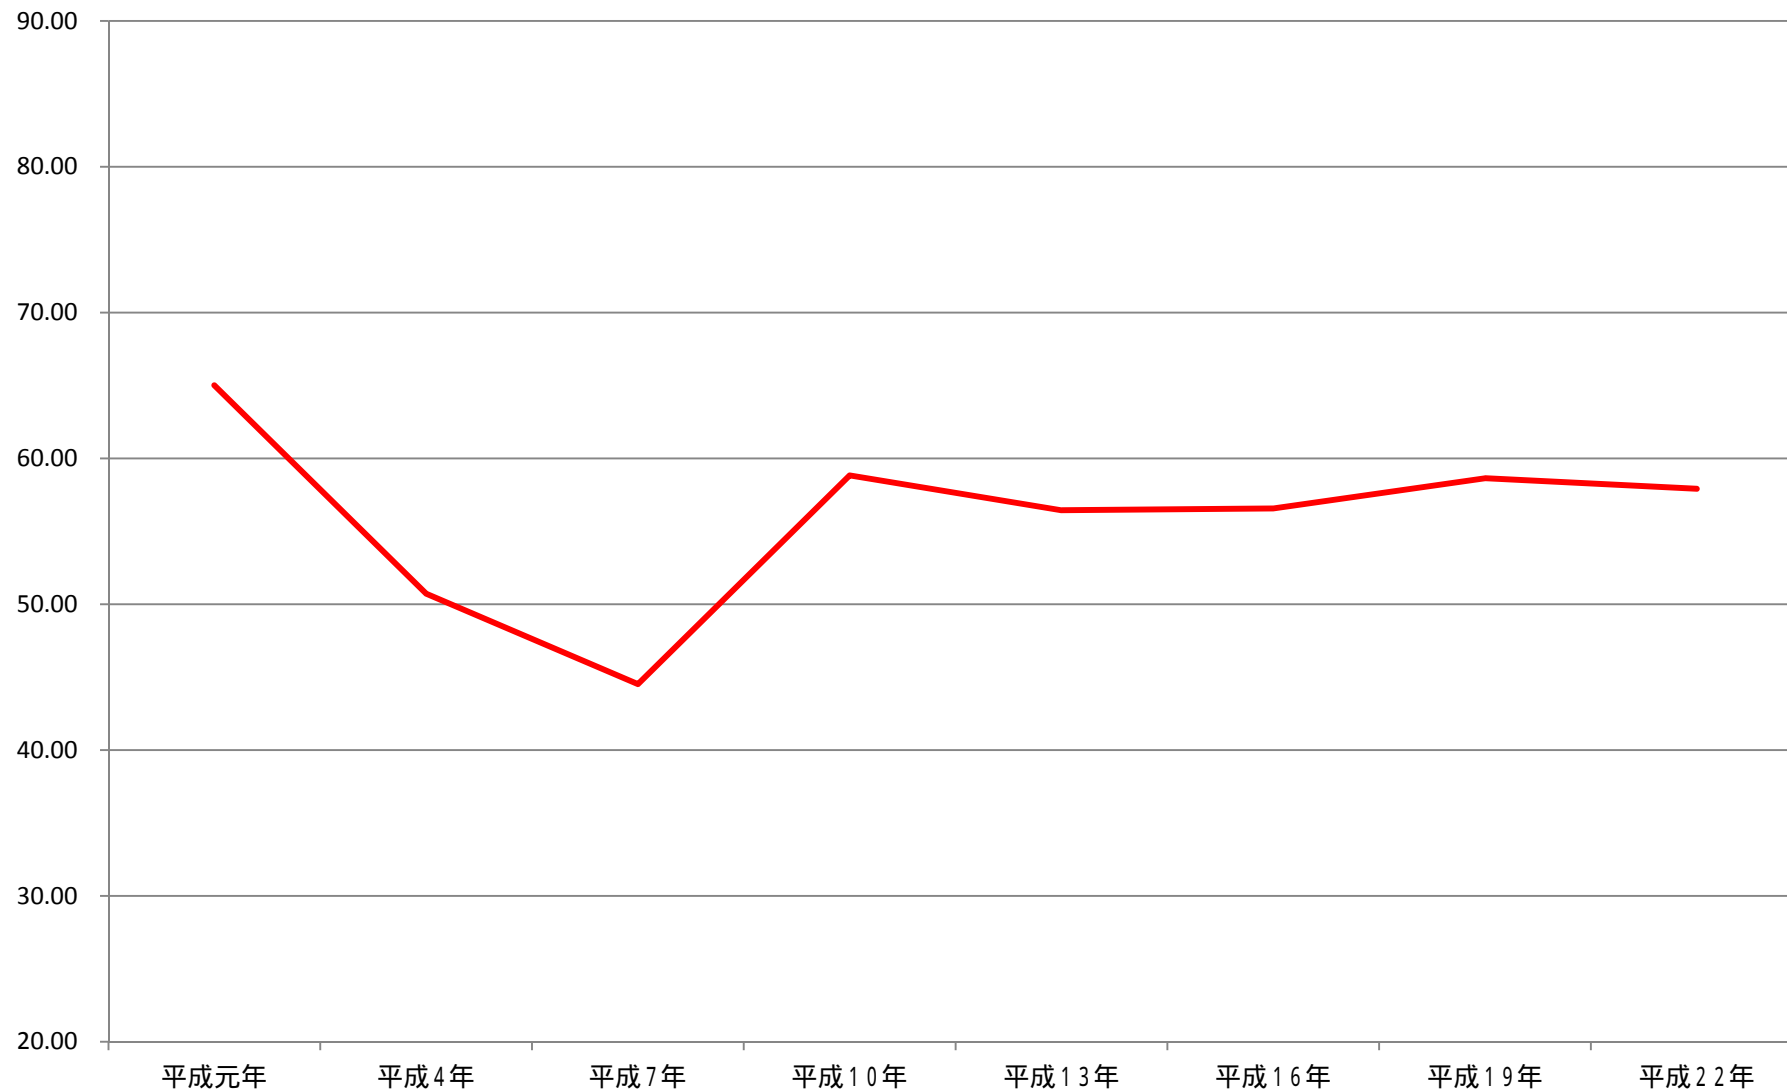

資料 参議院選挙の投票率の変化(全体)

資料 参議院選挙の投票率の変化(年代別)

資料 参議院選挙の投票率の変化(年代別)

参议院選挙の投票率

(%)

	20代	30代	40代	50代	60代	70代以上	全体
平成元年	47.42	65.29	70.15	75.40	79.89	66.71	65.02
平成4年	33.35	49.30	54.83	62.00	69.87	61.39	50.72
平成7年	25.15	42.43	48.32	54.72	64.86	57.20	44.52
平成10年	35.81	55.20	64.44	69.00	75.24	65.22	58.84
平成13年	34.35	49.68	61.63	67.30	75.05	65.24	56.44
平成16年	34.33	47.36	60.28	66.54	74.21	63.53	56.57
平成19年	36.03	49.05	60.68	69.35	76.15	64.79	58.64
平成22年	36.17	48.79	58.80	67.81	75.93	64.17	57.92