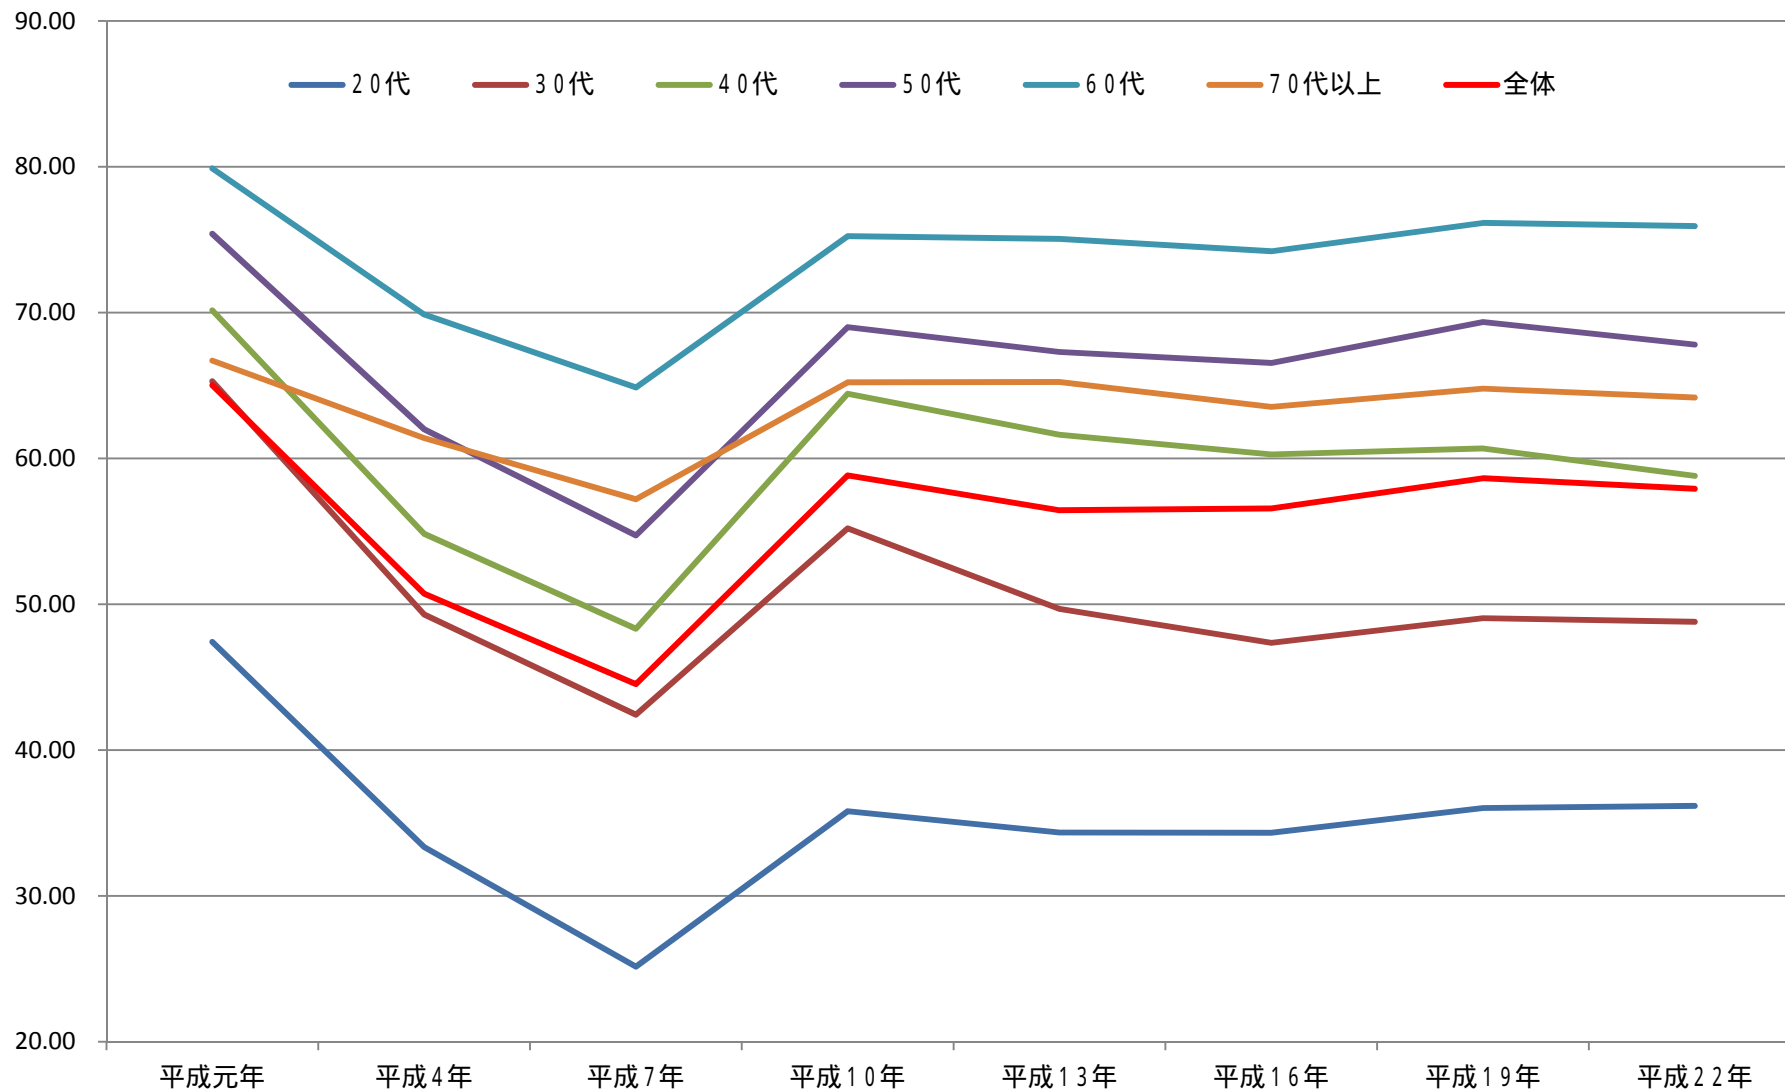

資料 参議院選挙の投票率の変化(全体)

資料 参議院選挙の投票率の変化(年代別)

資料 参議院選挙の投票率の変化(年代別)

参议院選挙の投票率

(%)

	20代	30代	40代	50代	60代	70代以上	全体
平成元年	47.42	65.29	70.15	75.40	79.89	66.71	65.02
平成4年	33.35	49.30	54.83	62.00	69.87	61.39	50.72
平成7年	25.15	42.43	48.32	54.72	64.86	57.20	44.52
平成10年	35.81	55.20	64.44	69.00	75.24	65.22	58.84
平成13年	34.35	49.68	61.63	67.30	75.05	65.24	56.44
平成16年	34.33	47.36	60.28	66.54	74.21	63.53	56.57
平成19年	36.03	49.05	60.68	69.35	76.15	64.79	58.64
平成22年	36.17	48.79	58.80	67.81	75.93	64.17	57.92