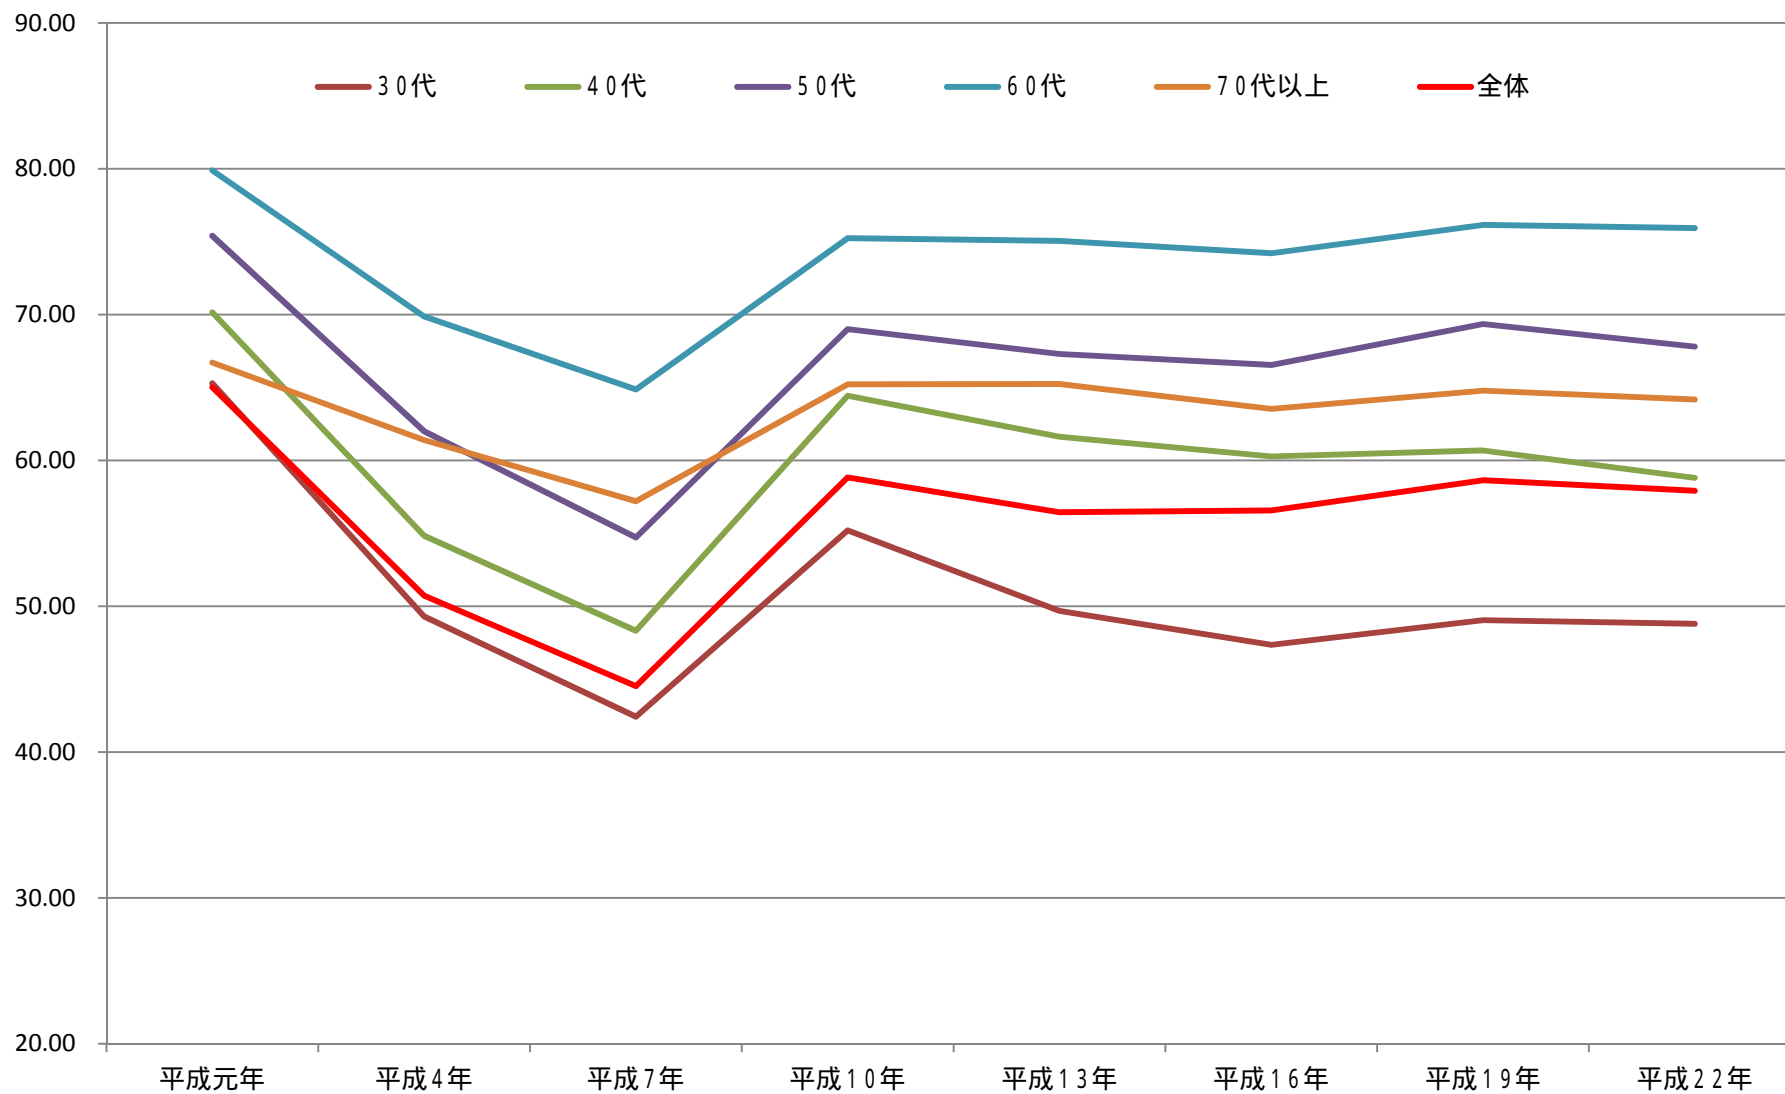

資料 参議院選挙の投票率の変化(全体)

資料 参議院選挙の投票率の変化(年代別)

資料 参議院選挙の投票率の変化(年代別)

参议院選挙の投票率

(%)

	20代	30代	40代	50代	60代	70代以上	全体
平成元年	47.42	65.29	70.15	75.40	79.89	66.71	65.02
平成4年	33.35	49.30	54.83	62.00	69.87	61.39	50.72
平成7年	25.15	42.43	48.32	54.72	64.86	57.20	44.52
平成10年	35.81	55.20	64.44	69.00	75.24	65.22	58.84
平成13年	34.35	49.68	61.63	67.30	75.05	65.24	56.44
平成16年	34.33	47.36	60.28	66.54	74.21	63.53	56.57
平成19年	36.03	49.05	60.68	69.35	76.15	64.79	58.64
平成22年	36.17	48.79	58.80	67.81	75.93	64.17	57.92