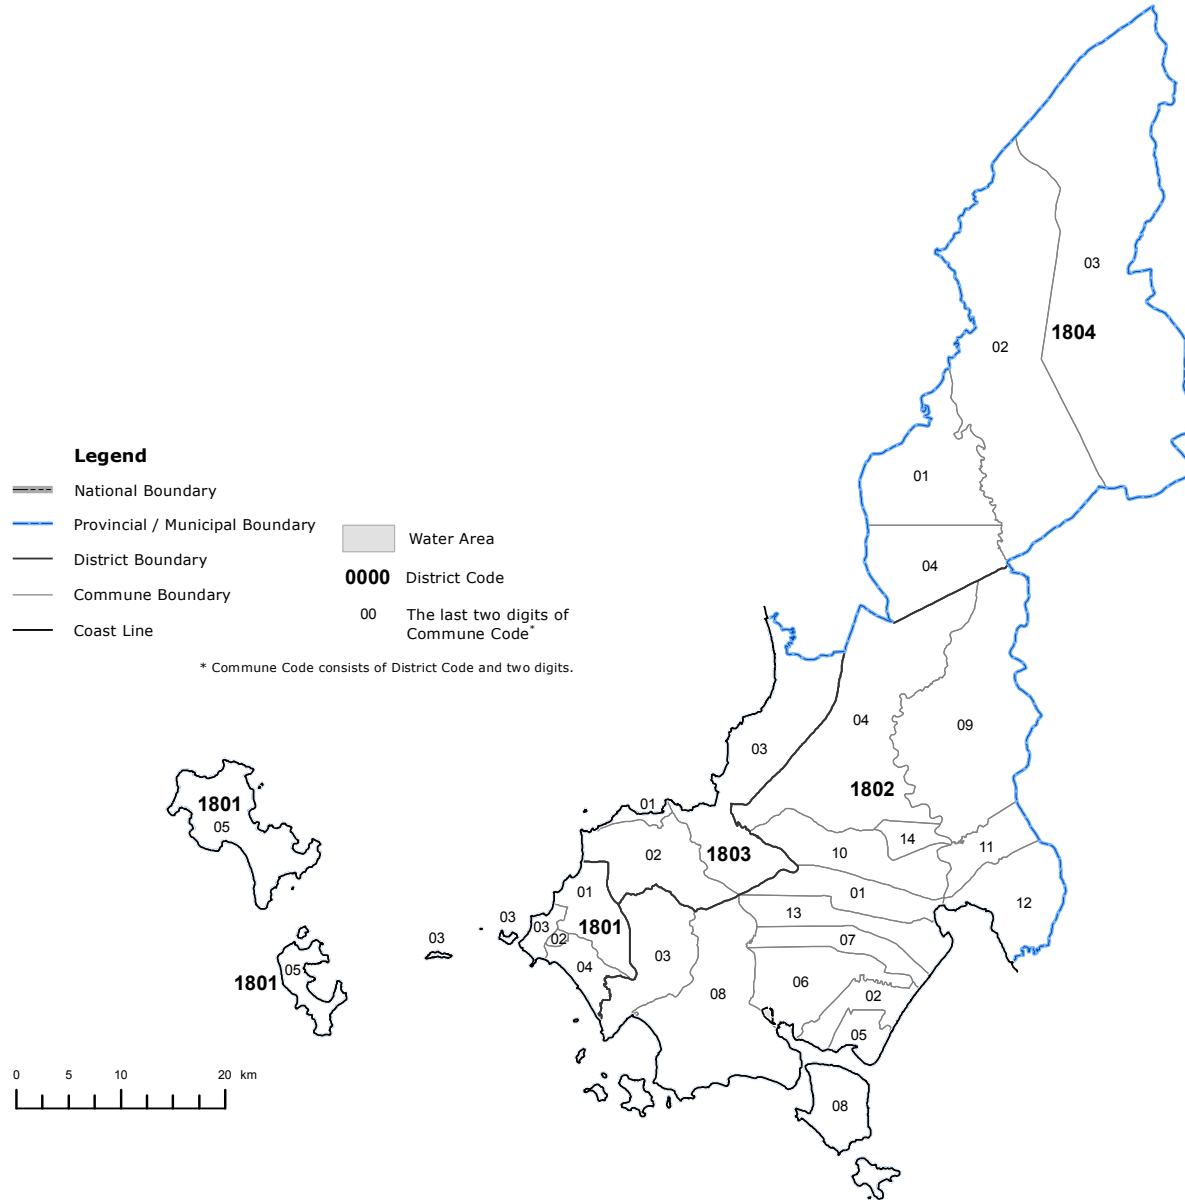

Index Map 2-18. Districts and Communes in *Preah Sihanouk* Province

Code of Province / Municipality, District, and Commune

18 PREAH SIHANOUK

1801 Krong Preah Sihanouk

- 180101 Sangkat Muoy
- 180102 Sangkat Pir
- 180103 Sangkat Bei
- 180104 Sangkat Buon
- 180105 Sangkat Kaoh Rung

1802 Prey Nob

- 180201 Andoung Thma
- 180202 Boeng Ta Prum
- 180203 Bet Trang
- 180204 Cheung Kou
- 180205 Ou Chrov
- 180206 Ou Oknha Heng
- 180207 Prey Nob
- 180208 Ream
- 180209 Sameakki
- 180210 Samrong
- 180211 Tuek L'ak
- 180212 Tuek Thla
- 180213 Tuol Totueng
- 180214 Veal Renh

1803 Stueng Hav

- 180301 Kampenh
- 180302 Ou Treh
- 180303 Tumnob Rolok

1804 Kampong Seila

- 180401 Chamkar Luong
- 180402 Kampong Seila
- 180403 Ou Bak Roteh
- 180404 Stueng Chhay

* Codes and boundaries are as of May 18, 2011.