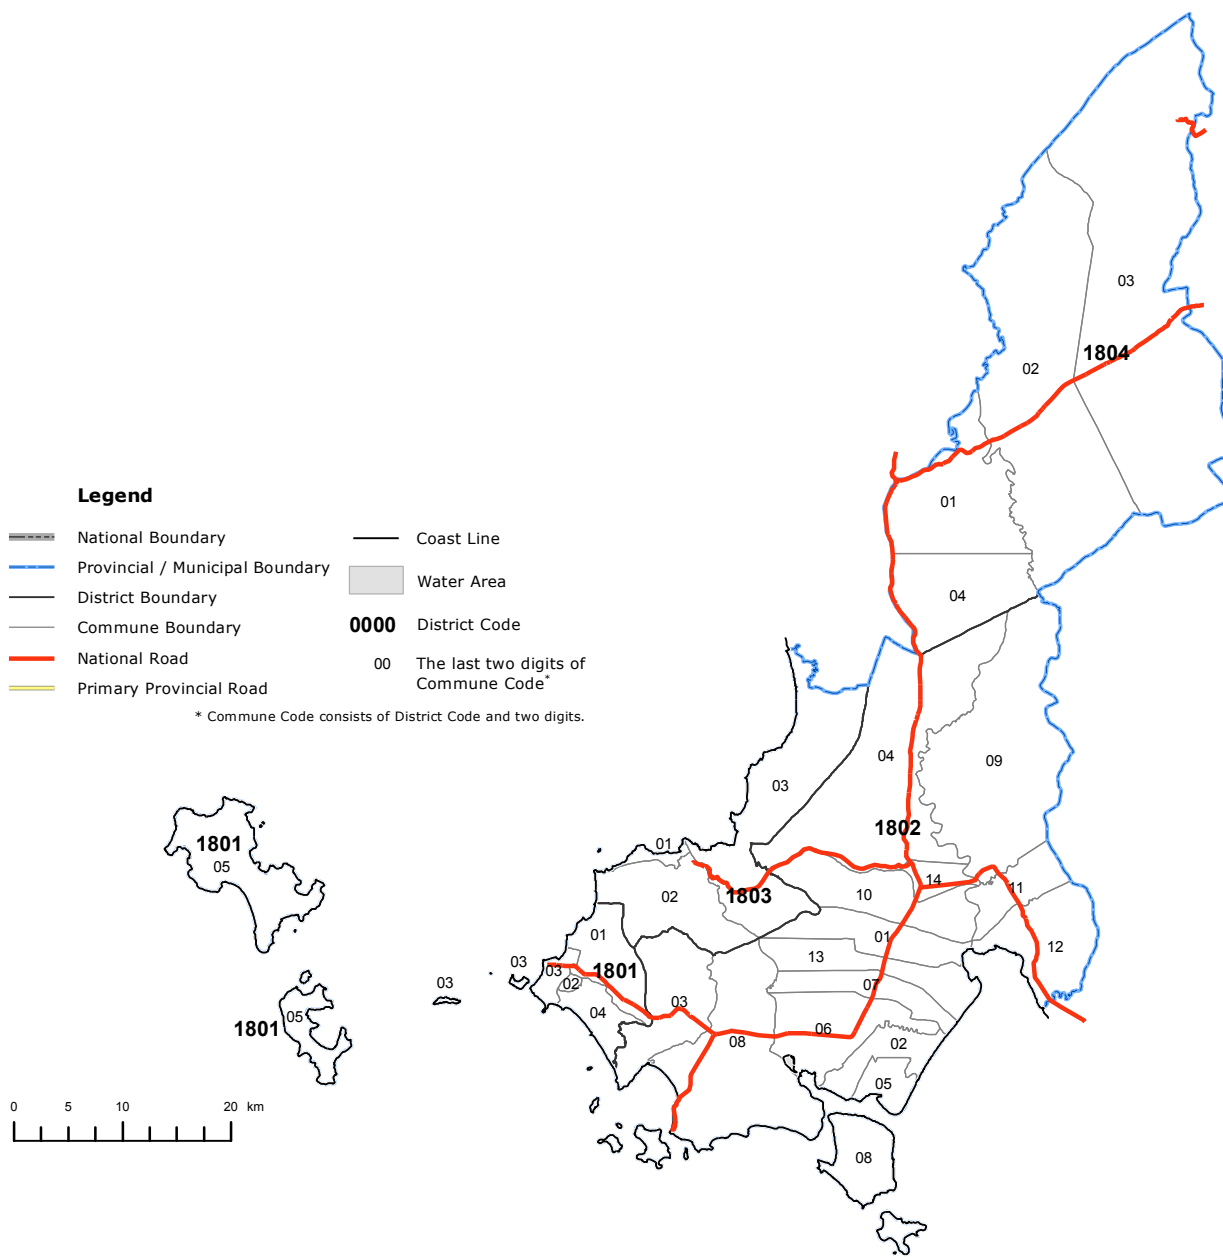

Index Map 2-18. Districts and Communes in *Preah Sihanouk* Province

Code of Province / Municipality, District, and Commune

18 PREAH SIHANOUK

1801 Krong Preah Sihanouk

- 180101 Sangkat Muoy
- 180102 Sangkat Pir
- 180103 Sangkat Bei
- 180104 Sangkat Buon
- 180105 Sangkat Kaoh Rung

1802 Prey Nob

- 180201 Andoung Thma
- 180202 Boeng Ta Prum
- 180203 Bet Trang
- 180204 Cheung Kou
- 180205 Ou Chrov
- 180206 Ou Oknha Heng
- 180207 Prey Nob
- 180208 Ream
- 180209 Sameakki
- 180210 Samrong
- 180211 Tuek L'ak
- 180212 Tuek Thla
- 180213 Tuol Totueng
- 180214 Veal Renh

1803 Stueng Hav

- 180301 Kampenh
- 180302 Ou Treh
- 180303 Tumnob Rolok

1804 Kampong Seila

- 180401 Chamkar Luong
- 180402 Kampong Seila
- 180403 Ou Bak Roteh
- 180404 Stueng Chhay

* Codes and boundaries are as of May 18, 2011.