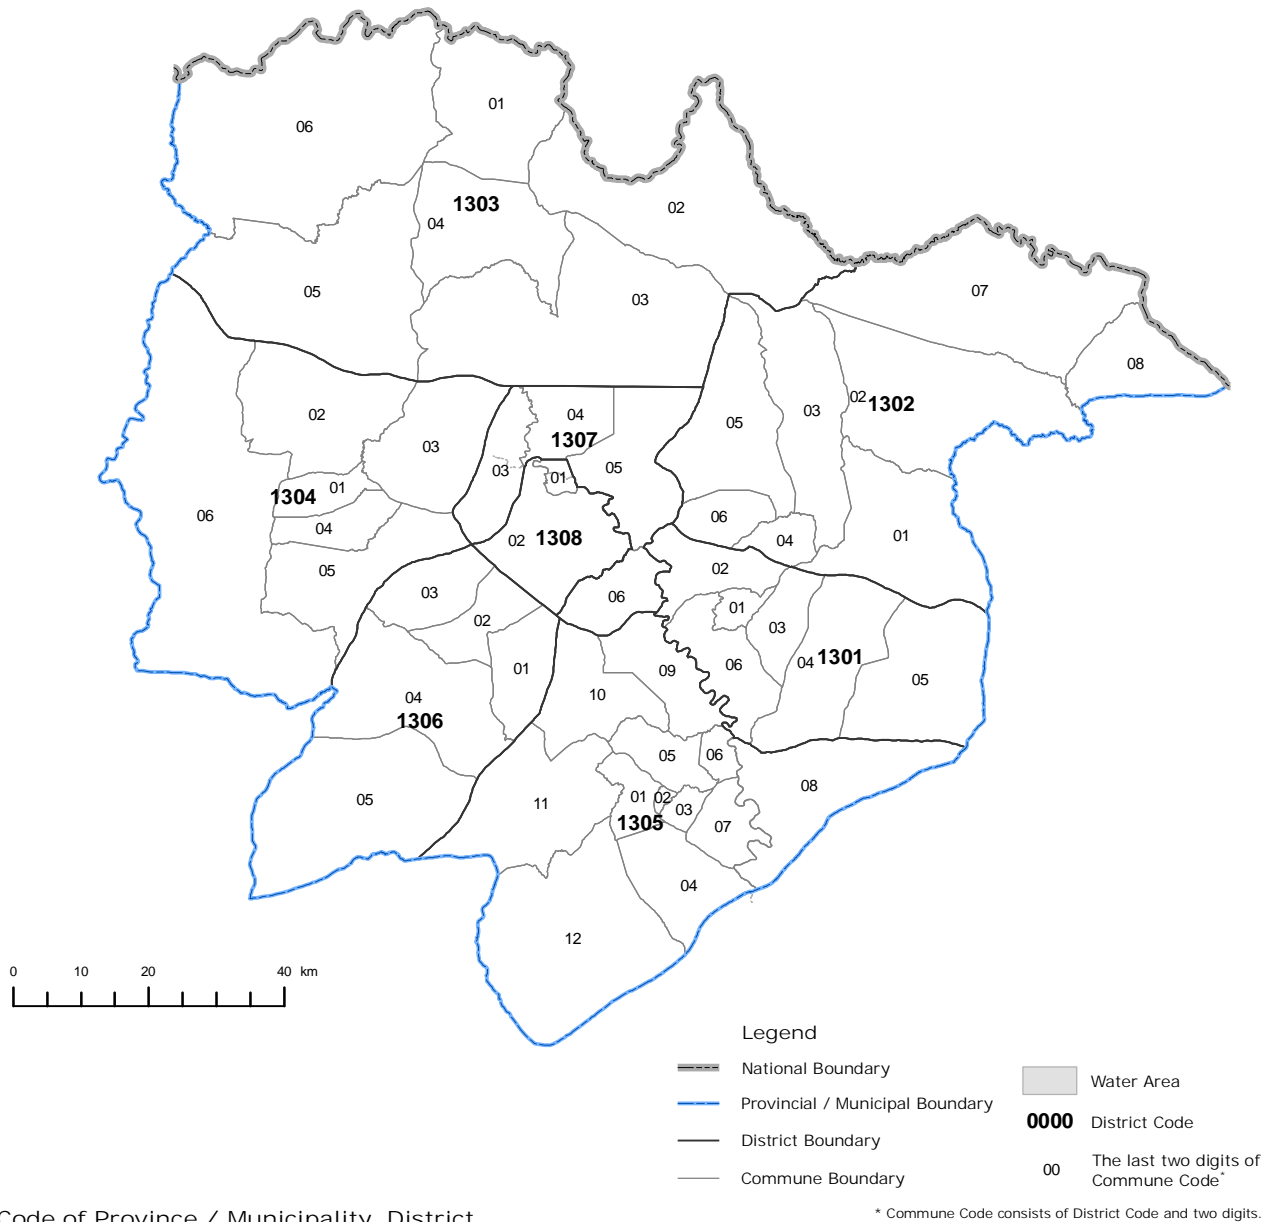

Map 13. Administrative Areas in *Preah Vihear* Province by District and Commune

Code of Province / Municipality, District, and Commune

13 PREAH VI HEAR

1301 Chey Saen	1303 Choam Khsant	1305 Rovieng	1307 Tbaeng Mean Chey
130101 S'ang	130301 Choam Khsant	130501 Robieb	130703 Chhean Mukh
130102 Tasu	130302 Tuek Kraham	130502 Reaksmei	130704 Pou
130103 Khyang	130303 Pring Thum	130503 Rohas	130705 Prame
130104 Chrach	130304 Rumdaoh Srae	130504 Rung Raeung	130706 Preah Khleang
130105 Thmea	130305 Yeang	130505 Rik Reay	
130106 Putrea	130306 Kantuot	130506 Ruos Rean	1308 Krong Preah Vihear
		130507 Rotanak	130801 Kampong Pranak
1302 Chhaeb	1304 Kuleaen	130508 Rieb Roy	130802 Pal Hal
130201 Chhaeb Muoy	130401 Kuleaen Tboung	130509 Raksa	
130202 Chhaeb Pir	130402 Kuleaen Cheung	130510 Rumdaoh	
130203 Sangkae Muoy	130403 Thmei	130511 Romtum	
130204 Sangkae Pir	130404 Phnum Penh	130512 Romoneiy	
130205 Mlu Prey Muoy	130405 Phnum Tbaeng Pir		
130206 Mlu Prey Pir	130406 Srayang	1306 Sangkum Thmei	
130207 Kampong Sralau Muoy		130601 Chamraeun	
130208 Kampong Sralau Pir		130602 Ro'ang	
		130603 Phnum Tbaeng Muoy	
		130604 Sdau	
		130605 Ronak Ser	

* Codes and boundaries are as of September 7, 2009.