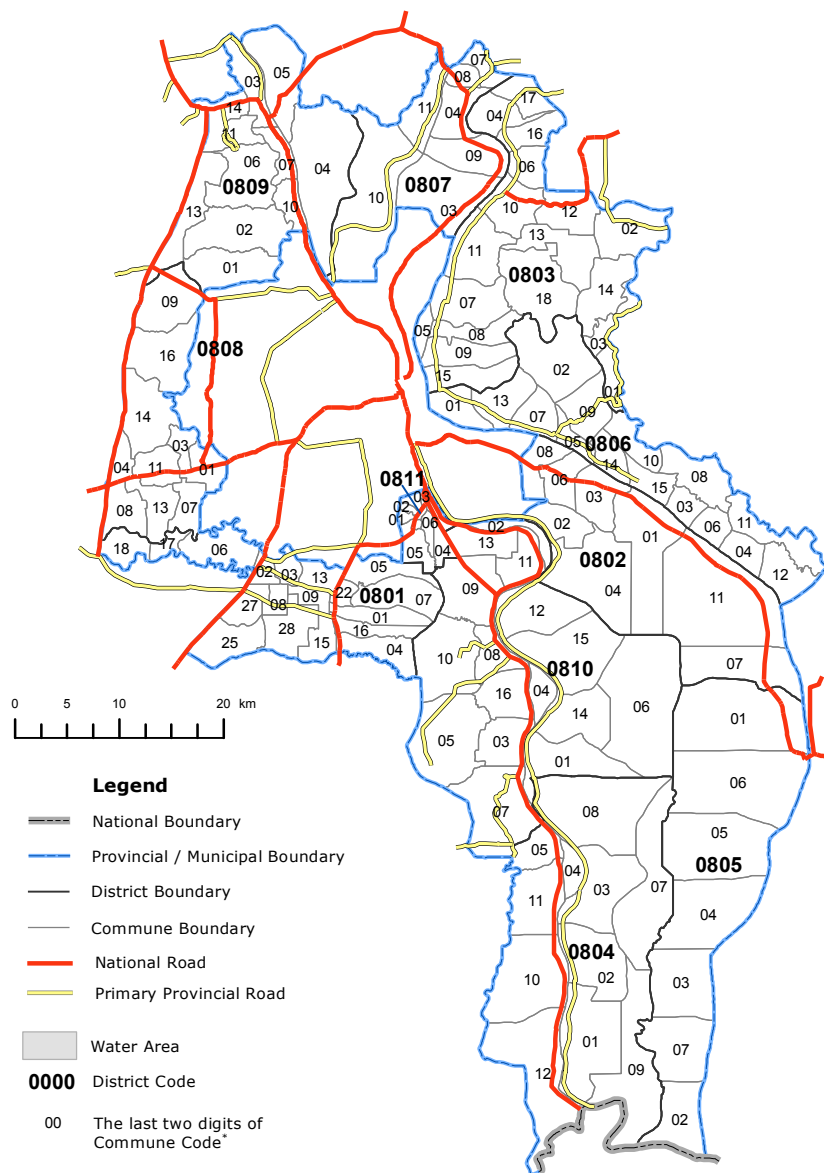

Index Map 2-8. Districts and Communes in *Kandal* Province

Code of Province / Municipality, District, and Commune

08 KANDAL

0801 Kandal Stueng

080101 Ampov Prey
080102 Anlong Romiet
080103 Barku
080104 Boeng Khyang
080105 Cheung Kaeub
080106 Daeum Rues
080107 Kandaok
080108 Thmei
080109 Kouk Trab
080113 Preah Putth
080115 Preaek Roka
080116 Preaek Slaeng
080117 Roka
080118 Roleang Kaen
080122 Siem Reab
080125 Tbaeng
080127 Trapeang Veaeng
080128 Trea

0802 Kien Svay

080201 Banteay Daek
080202 Chheu Teal
080203 Dei Edth
080204 Kampong Svay
080206 Kokir
080207 Kokir Thum
080208 Phum Thum
080211 Samraong Thum

0803 Khsach Kandal

080301 Bak Dav
080302 Chey Thum
080303 Kampong Chamlang
080304 Kaoh Chouram
080305 Kaoh Oknha Tei
080306 Preah Prasab
080307 Preaek Ampil
080308 Preaek Luong
080309 Preaek Ta kov
080310 Preaek Ta Meak
080311 Puk Ruessei
080312 Roka Chonlueng
080313 Sanlung
080314 Sithor
080315 Svay Chrum
080316 Svay Romiet
080317 Ta Aek
080318 Vihear Suork

0804 Kaoh Thum

080401 Chheu Kmau
080402 Chrouy Ta Kaev
080403 Kampong Kong
080404 Kaoh Thum Ka
080405 Kaoh Thum Kha
080407 Leuk Daek
080408 Pouthi Ban
080409 Preaek Chrey
080410 Preaek Sdei
080411 Preaek Thmei
080412 Sampov Pun

0805 Leuk Daek

080501 Kampong Phnum
080502 K'am Samnar
080503 Khpob Ateav
080504 Peam Reang
080505 Preaek Dach
080506 Preaek Tonloab
080507 Sandar

0806 Lvea Aem

080601 Akreiy Ksatr
080602 Barong
080603 Boeng Krum
080604 Kaoh Kaev
080605 Kaoh Reah
080606 Lvea Sar
080607 Peam Oknha Ong
080608 Phum Thum
080609 Preaek Kmeng
080610 Preaek Rey
080611 Preaek Ruessei
080612 Sambuor
080613 Sarikakaev
080614 Thma Kor
080615 Tuek Khleang