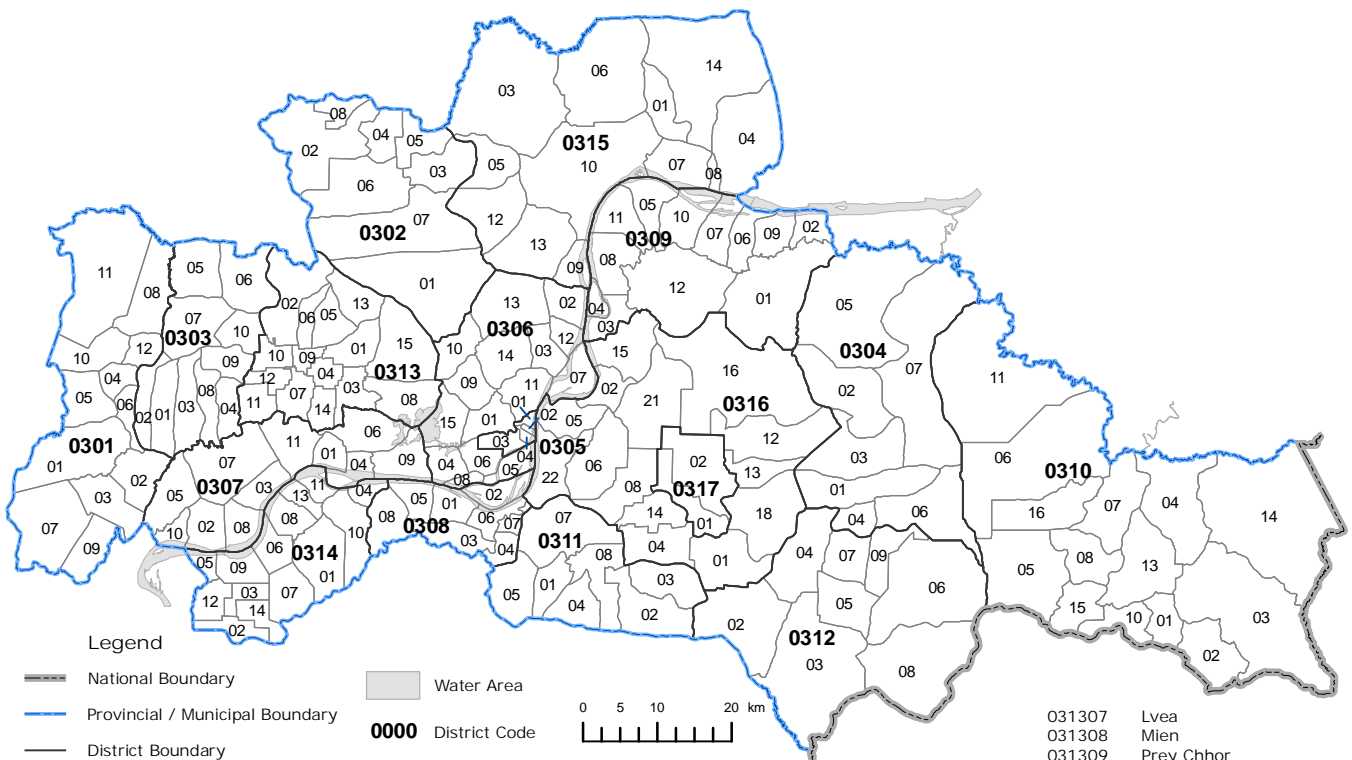

Map 3. Administrative Areas in *Kampong Cham* Province by District and Commune

* Commune Code consists of District Code and two digits.

Code of Province / Municipality, District, and Commune

03 KAMPONG CHAM

- 0301 Batheay
 - 030101 Batheay
 - 030102 Chbar Ampov
 - 030103 Chealea
 - 030104 Cheung Prey
 - 030105 Me Pring
 - 030106 Ph'av
 - 030107 Sambour
 - 030108 Sandaek
 - 030109 Tang Krang
 - 030110 Tang Krasang
 - 030111 Trab
 - 030112 Tumnob
- 0302 Chamkar Leu
 - 030201 Bos Khnaor
 - 030202 Chamkar Andoung
 - 030203 Cheyyou
 - 030204 Lvea Leu
 - 030205 Spueu
 - 030206 Svay Teab
 - 030207 Ta Ong
 - 030208 Ta Prok
- 0303 Cheung Prey
 - 030301 Khnor Dambang
 - 030302 Kouk Rovieng
 - 030303 Pdau Chum
 - 030304 Prey Char
 - 030305 Pring Chrum
 - 030306 Sampong Chey
 - 030307 Sdaeuung Chey
 - 030308 Soutip
 - 030309 Sramar
 - 030310 Trapeang Kor
- 0304 Dambae
 - 030401 Chong Cheach
 - 030402 Dambae
 - 030403 Kouk Srok
 - 030404 Neang Teut
 - 030405 Seda
 - 030406 Tuek Chrov
 - 030407 Trapeang Pring

- 0305 Kampong Cham
 - 030501 Boeng Kok
 - 030502 Kampong Cham
 - 030503 Sambuur Meas
 - 030504 Veal Vong
- 0306 Kampong Siem
 - 030601 Ampil
 - 030602 Hanchey
 - 030603 Kien Chrey
 - 030604 Kokor
 - 030605 Kaoh Mitt
 - 030606 Kaoh Roka
 - 030607 Kaoh Samraong
 - 030608 Kaoh Tontuem
 - 030609 Krala
 - 030610 Ou Svay
 - 030611 Ro'ang
 - 030612 Rumchek
 - 030613 Srak
 - 030614 Trean
 - 030615 Vihear Thum
- 0307 Kang Meas
 - 030701 Angkor Ban
 - 030702 Kang Ta Noeng
 - 030703 Khchau
 - 030704 Peam Chi Kang
 - 030705 Preaek Koy
 - 030706 Preaek Krabau
 - 030707 Reay Pay
 - 030708 Roka Ar
 - 030709 Roka Koy
 - 030710 Sdau
 - 030711 Sour Kong
- 0308 Kaoh Soutin
 - 030801 Kampong Reab
 - 030802 Kaoh Sotin
 - 030803 Lve
 - 030804 Moha Leaph
 - 030805 Moha Khnhoung
 - 030806 Peam Prathnuoh
 - 030807 Pongro
 - 030808 Preaek Ta Nong

* Codes and boundaries are as of September 7, 2009.