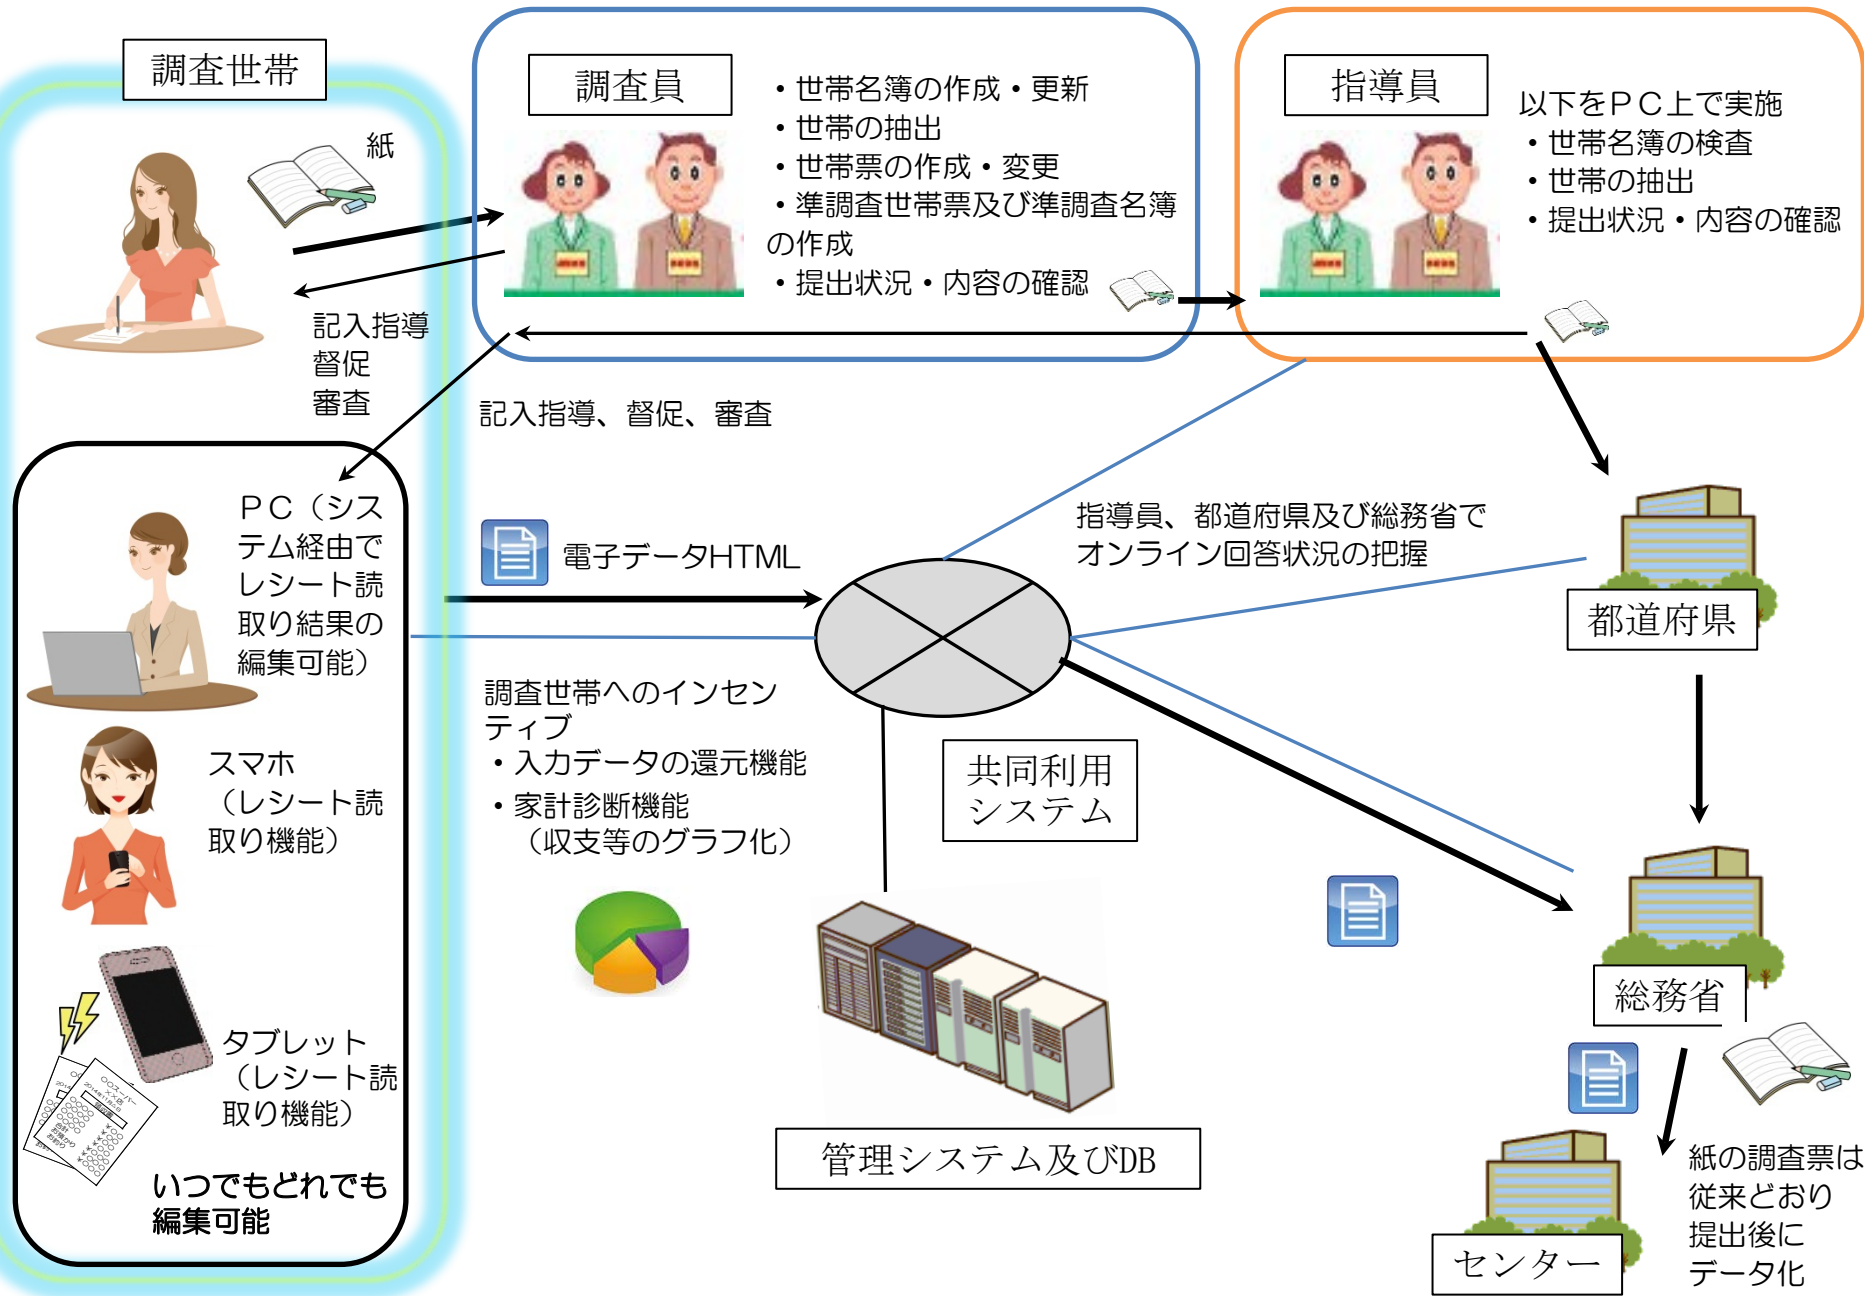

# 家計調査 オンライン調査システムの構想(イメージ)

# システムの機能(案)

- 調査世帯向け
  - － スマートフォンを用いたレシート読取り
  - － スマートフォン、パソコン等による入力、相互参照
  - － 過去の回答内容の表示・検索
  - － インセンティブ(家計診断、データ還元)
- 実施側向け
  - － 調査単位区単位等での調査状況管理(条件検索付き)
  - － 自動審査(収入や電気代等の記入状況管理、過去の記入を踏まえた審査、条件の設定等)
- 全体
  - － マルチデバイス対応(一般的なOS及びブラウザに対応)