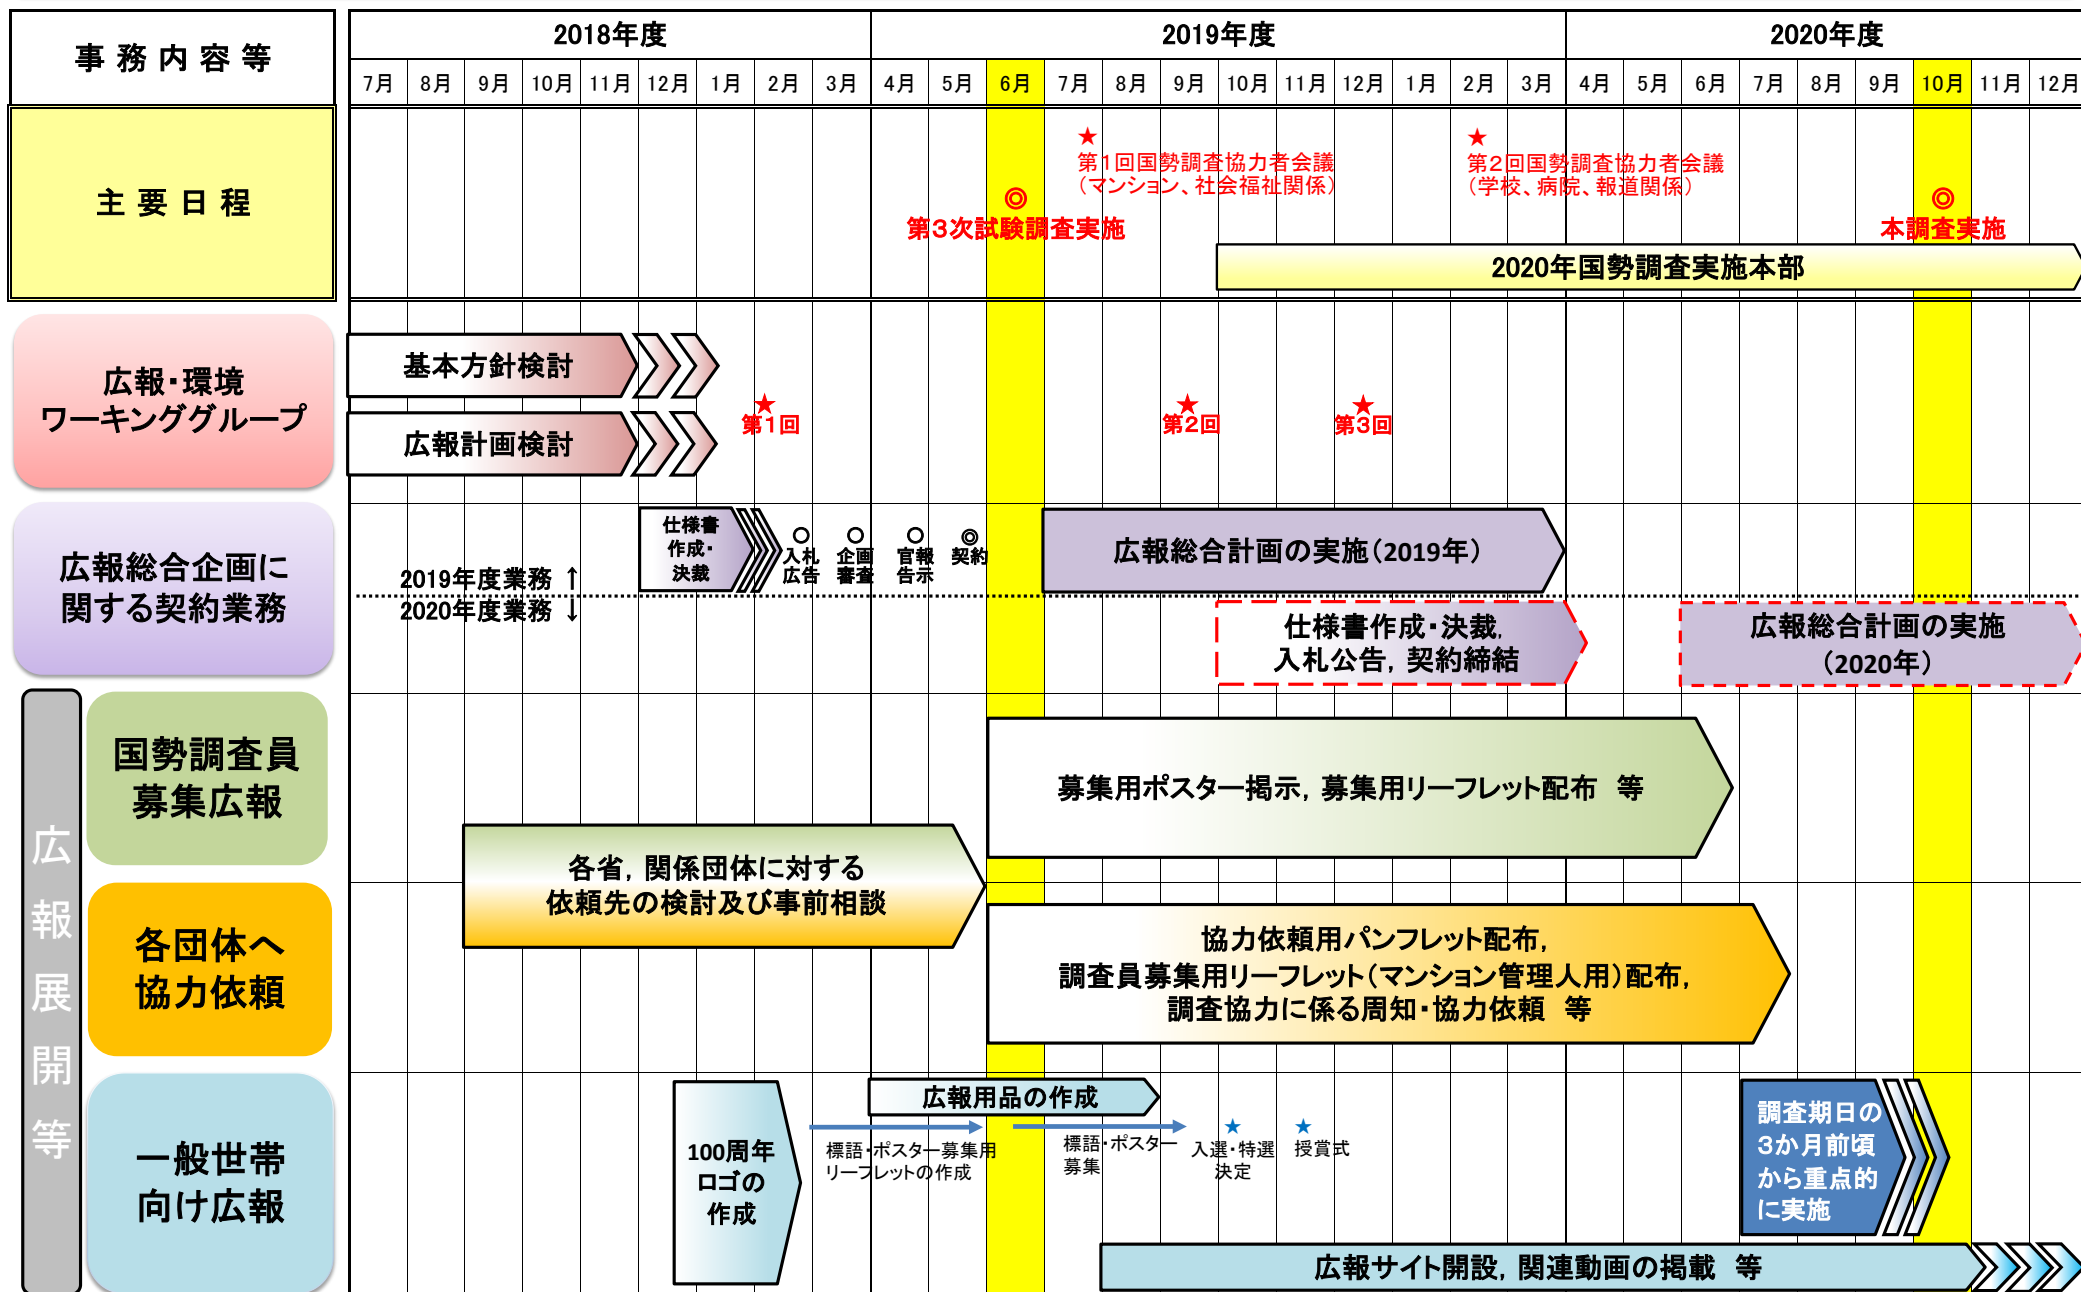

2020年国勢調査 広報実施スケジュール（案）

平成30年12月現在

※省内広報誌・ホームページ・庁舎内等での広報は担当部署と調整し適宜実施