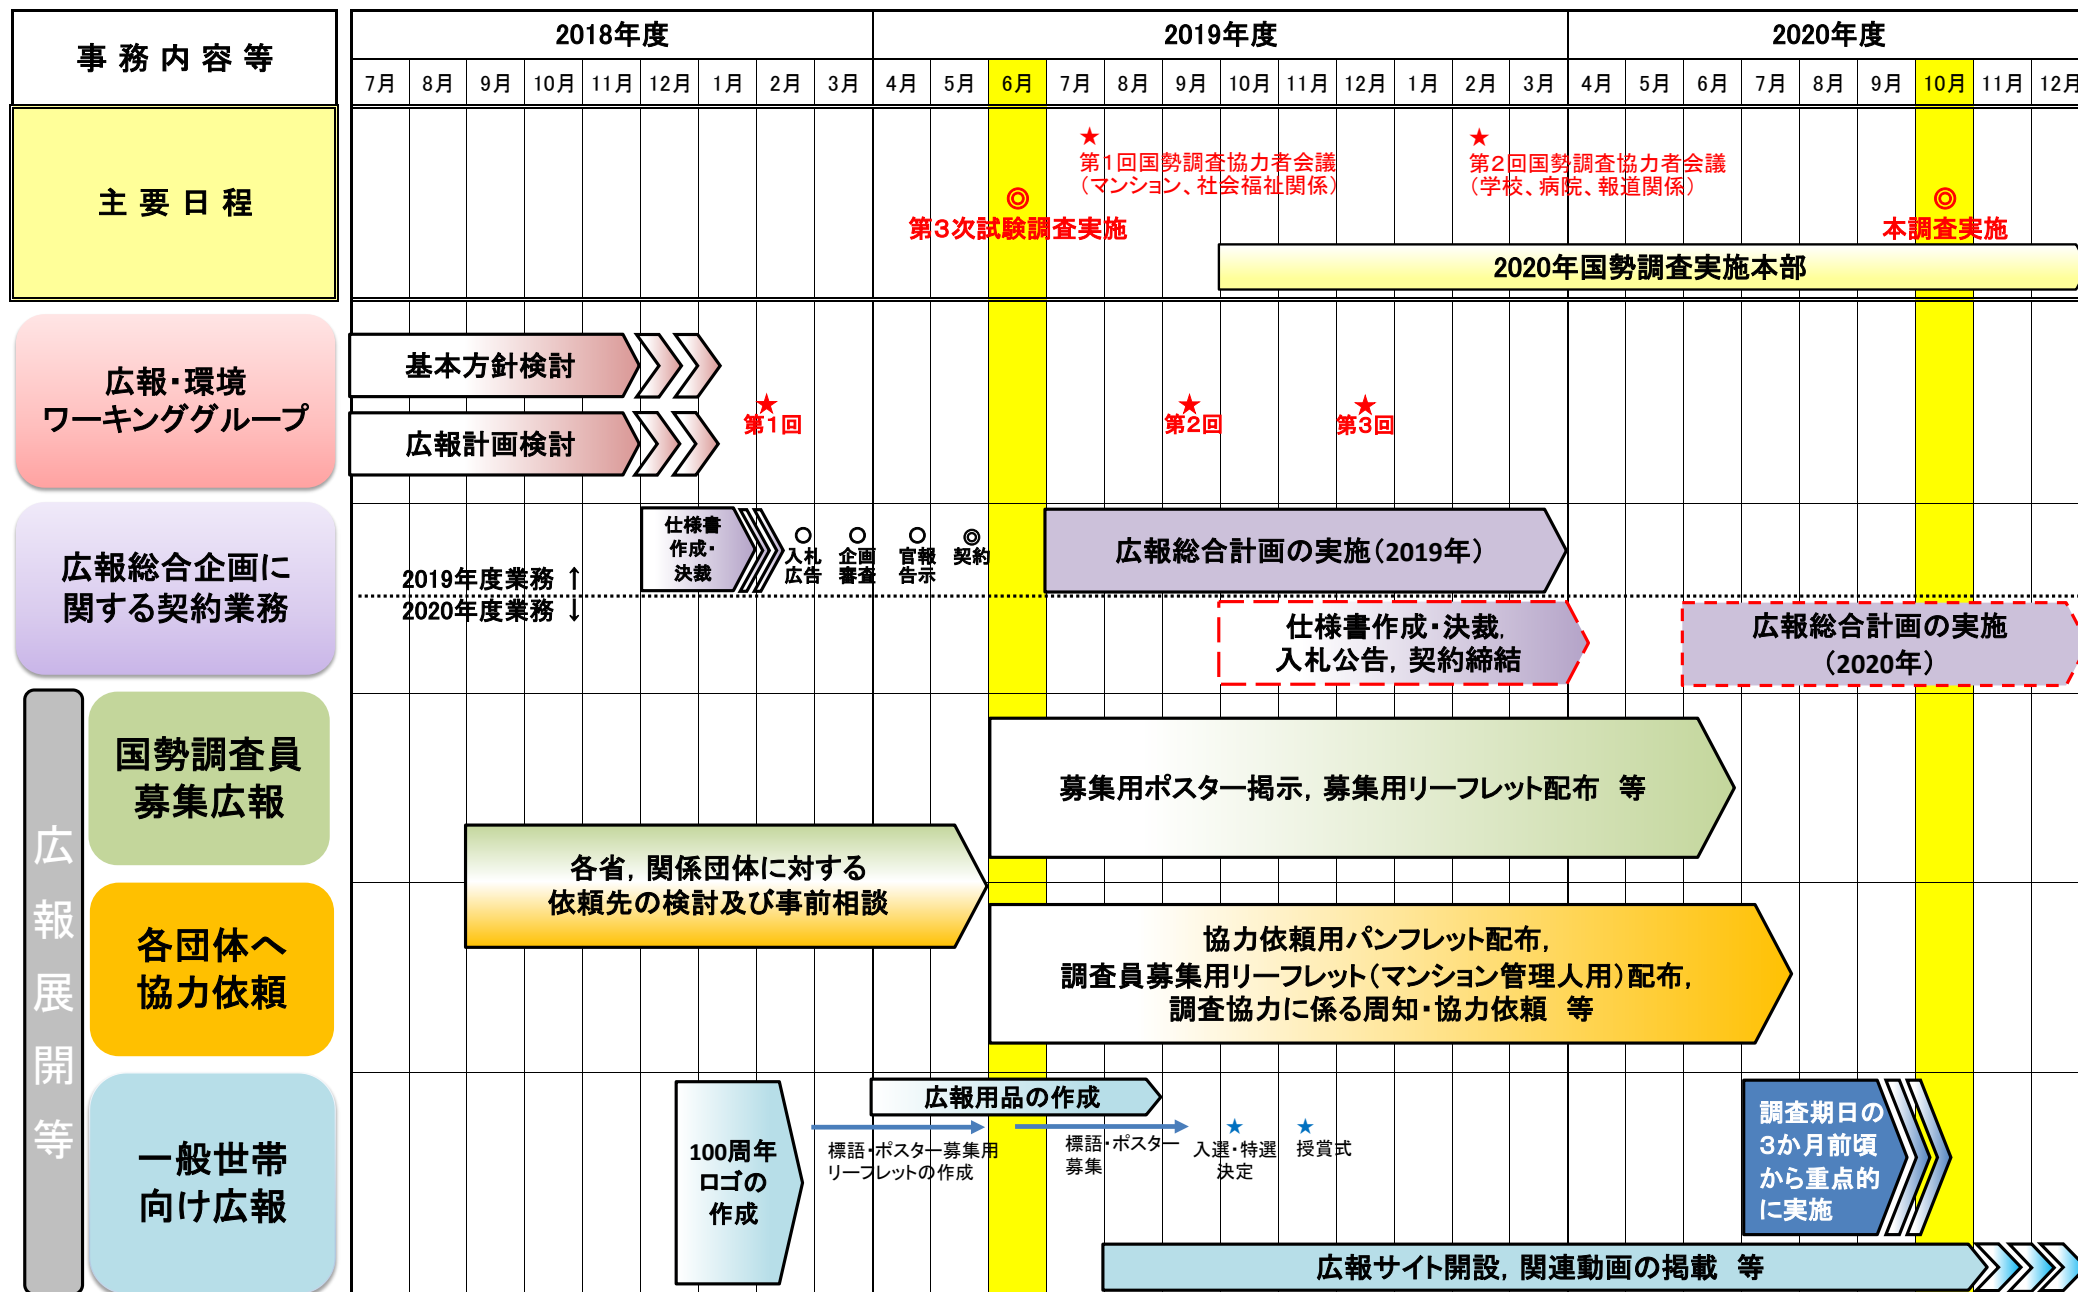

# 2020年国勢調査 広報実施スケジュール（案）

※省内広報誌・ホームページ・庁舎内等での広報は担当部署と調整し適宜実施