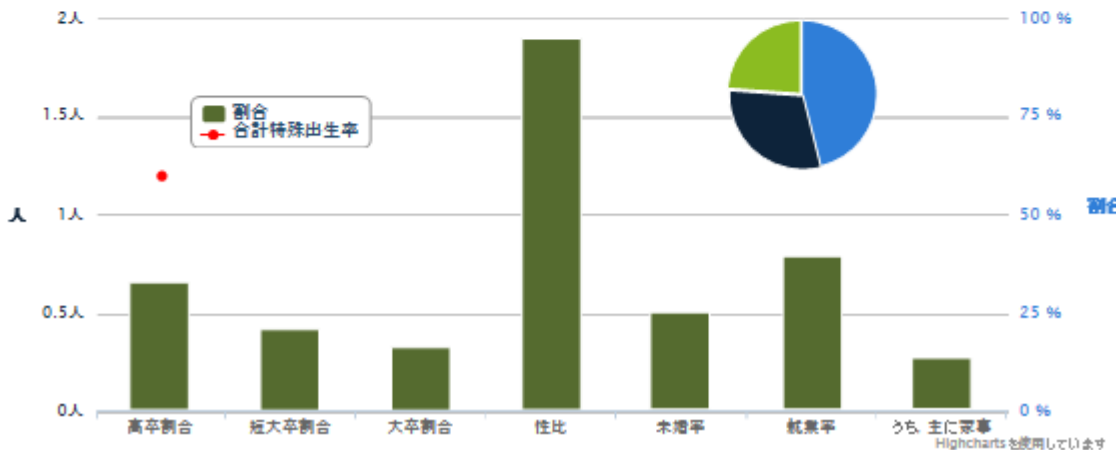

人口動向に関する種類と地域を選択すると...

次世代統計アプリの機能

町田市の女性（15歳以上人口）における最終卒業学校、
性比、未婚及び就業割合並びに合計特殊出生率（平成22年国勢調査）

15歳以上の女性の最終学歴			男女の比率	15歳以上の女性の状況		
高卒・ 旧中卒割合	短大卒・ 高専卒割合	大卒・ 大学院卒割合	性比（女性に対する 男性の割合）	未婚率	就業者の割合	うち、主に 家事従事
32.85%	21.42%	16.96%	95.07%	25.25%	39.99%	13.71%

合計特殊出生率 ベイズ推定値	母の年齢階級別出生率（女性人口千対、ベイズ推定値） ※平成20年国勢調査			
	15～19歳	20～24歳	25～29歳	30～34歳
1.2	3.2	20.6	68.5	

他市区町村への転出者数及び転入超過数（平成24年住民基本台帳人口移動報告）

男女総数			男		
転入者数	転出者数	増減	転入者数	転出者数	増減
17,024	15,891	1,133	8,953	8,411	542

町田市の女性における合計特殊出生率（15歳～49歳）と未婚率（平成22年国勢調査）

政府統計の総合窓口(e-Stat)-API機能を使用し、データを抽出

国のAPI機能を利用し、
指定した地域の人口の転出入
の状況や未婚率等のデータを
表示

ほかにも・・・

都道府県や政令市別の人口の移動状況を表示する機能や・・・

家計調査 家計収支編 (単身世帯)

大都市 平成26年

単身世帯 単身勤労者世帯