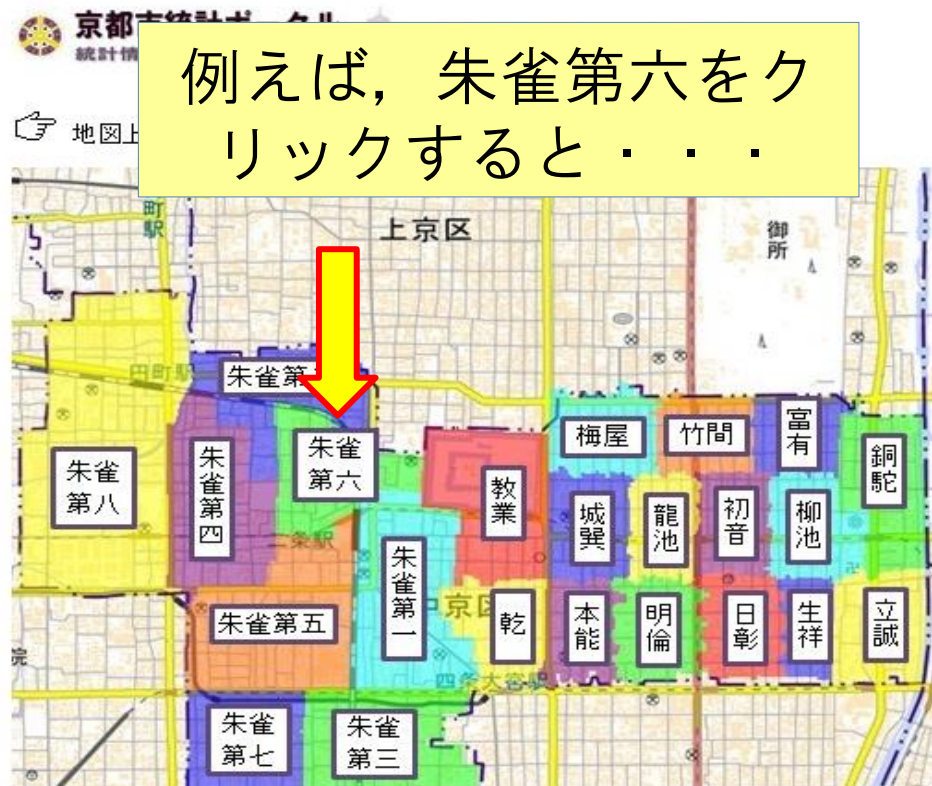

統計情報の高度化に資する情報の公開へ

統総務省統計局及び（独）統計センターが運営する統計GIS（jSTAT MAP）を活用し，校区（学区）別の地図データを公開し，人口や地勢等の情報と併せて公開

例えば，朱雀第六をクリックすると・・・

中京区

基礎データ

面積：	7.38 km ²
国勢統計区の数(平成22年)：	23 区
公称町の数：	497 町

平成22年国勢調査データ

世帯数：	55,772 世帯
総人口：	105,306 人
男性：	48,886 人
女性：	56,820 人
15歳未満：	10,350 人
15歳～64歳：	64,392 人
65歳以上：	22,841 人