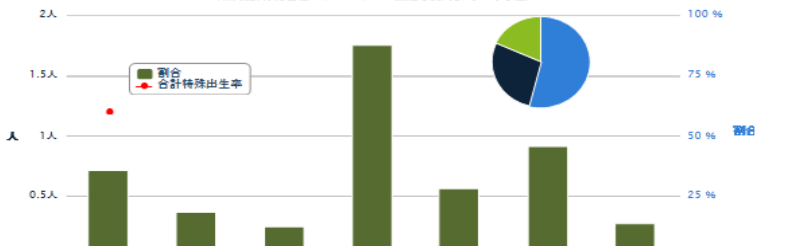

京都市右京区の女性における合計特殊出生率(15歳~49歳)と未婚率(15歳以上人口)等の比較
政府統計の総合窓口(e-Stat)-API機能を使用し、データを抽出