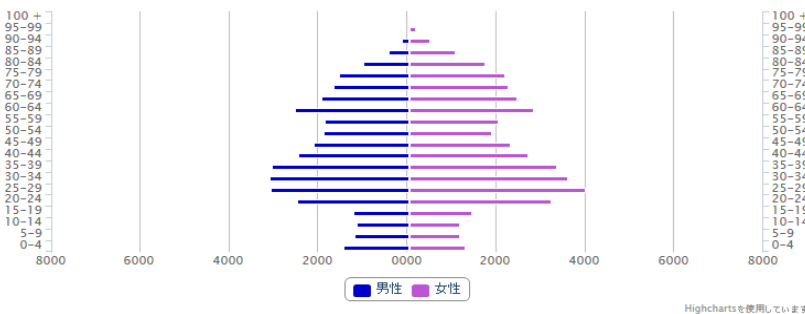

受賞した京都市の取組の概要

統計情報のオープンデータ化や可視化を進め、ユーザーの利便性向上を図るため、総務省及び（独）統計センターの統計APIを活用し、国勢調査、家計調査等の統計データをグラフや表形式で表示するアプリケーション（次世代統計アプリ）を統計担当職員が開発し公開などが評価

京都市下京区の平成22年国勢調査における面積・人口・世帯・就業者の割合・未婚率等

面積 (㎡)	世帯 (人口集中地区)	一般世帯 (人口集中地区)	施設等の世帯 (人口集中地区)	就業者の割合 (男性)	未婚率 (男性)
6.82	43,651	43,515	136	66.19%	39.26%
(6.82)	(43,651)	(43,515)	(136)	51.13%	37.85%

人口密度	22年人口総数 (集中地区)	(男) (集中地区)	(女) (集中地区)	17年人口 (集中地区)	人口増減 (集中地区)	性比 (男性の割合)
11,625.7	79,287 (79,287)	36,727 (36,727)	42,560 (42,560)	75,437 (75,437)	3,850 (3,850)	86.29%

下京区における人口統計ピラミッド(22年国勢調査人口)
Source: 政府統計の総合窓口(e-Stat)-API機能を使用し、データを抽出