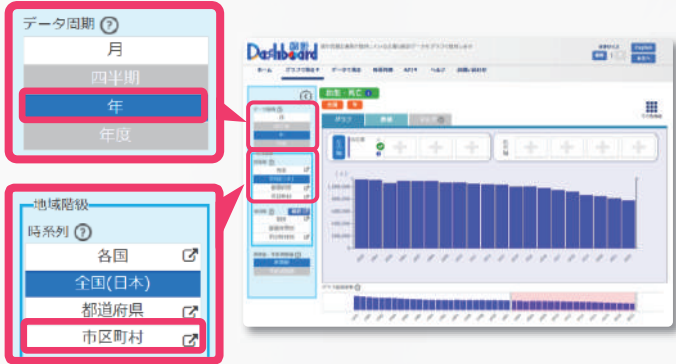

4

死亡数、自然増減数（概数）の項目の右上にある×印をクリックし**出生数のみを残す**

引用するデータによって初期表示の項目は異なるので必要な項目は残して不要な項目は非表示に

MISSION

東京都千代田区の出生数の推移を調べよう

5

データ周期を年に設定し
地域階級内の市区町村をクリック

データ周期を「月」から「年」にすることで
より全体的な推移を見ることができるよ

6

東京都をクリック

7

た行の千代田区をクリック

8

- グラフ数値の同時表示
- その時点の社会事象表示
- 数値のダウンロード 等

千代田区の出生数の推移が
表示されました

下段のピンクの領域はグラフの表示範囲
左右にドラッグすると範囲や時点を変更できるよ