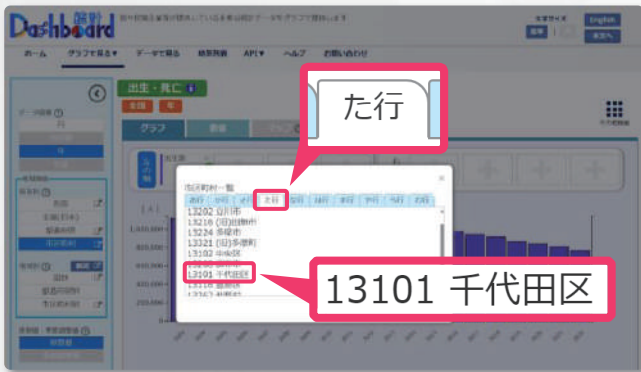

4

死亡数、自然増減数（概数）の項目の右上にある×印をクリックし**出生数のみを残す**

引用するデータによって初期表示の項目は異なるので必要な項目は残して不要な項目は非表示に

MISSION

東京都千代田区の出生数の推移を調べよう

5

データ周期を年に設定し
地域階級内の市区町村をクリック

データ周期を「月」から「年」にすることで
より全体的な推移を見ることができるよ

6

東京都をクリック

7

た行の千代田区をクリック

8

- グラフ数値の同時表示
- その時点の社会事象表示
- 数値のダウンロード 等

千代田区の出生数の推移が
表示されました

下段のピンクの領域はグラフの表示範囲
左右にドラッグすると範囲や時点を変更できるよ