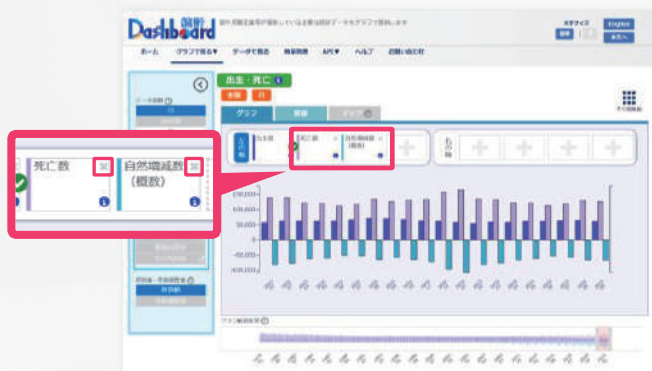

MISSION

東京都千代田区の出生数の推移を調べよう

1

e-Statにアクセスし**グラフ**をクリック
<https://www.e-stat.go.jp/>

2

全てのグラフをクリック

3

「出生・死亡」をクリック

4

死亡数、自然増減数（概数）の項目の右上にある×印をクリックし**出生数のみを残す**

引用するデータによって初期表示の項目は異なるので必要な項目は残して不要な項目は非表示に

MISSION

東京都千代田区の出生数の推移を調べよう

5

データ周期を年に設定し
地域階級内の市区町村をクリック

データ周期を「月」から「年」にすることで
より全体的な推移を見ることができるよ

6

東京都をクリック

7

た行の千代田区をクリック

8

- グラフ数値の同時表示
- その時点の社会事象表示
- 数値のダウンロード 等

千代田区の出生数の推移が
表示されました

下段のピンクの領域はグラフの表示範囲
左右にドラッグすると範囲や時点を変更できるよ