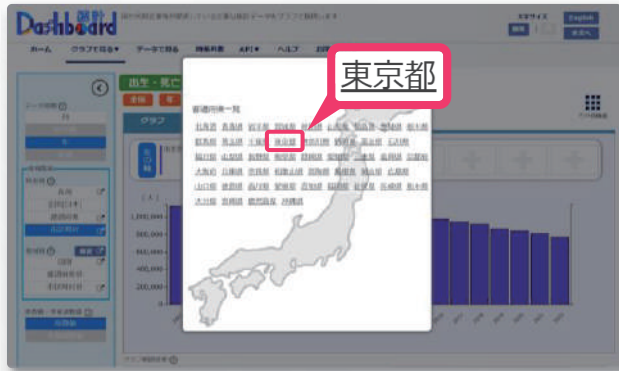

4

死亡数、自然増減数（概数）の項目の右上にある×印をクリックし**出生数のみを残す**

引用するデータによって初期表示の項目は異なるので必要な項目は残して不要な項目は非表示に

MISSION

東京都千代田区の出生数の推移を調べよう

5

データ周期を年に設定し
地域階級内の市区町村をクリック

データ周期を「月」から「年」にすることで
より全体的な推移を見ることができるよ

6

東京都をクリック

7

た行の千代田区をクリック

8

- グラフ数値の同時表示
- その時点の社会事象表示
- 数値のダウンロード 等

千代田区の出生数の推移が
表示されました

下段のピンクの領域はグラフの表示範囲
左右にドラッグすると範囲や時点を変更できるよ