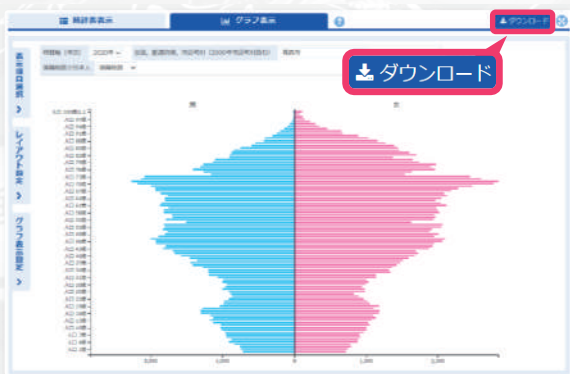

MISSION

青森市の人口ピラミッドを見よう

13

全解除をクリックし
青森市だけにチェックを入れて
確定をクリック

14

レイアウト設定をクリック

15

「国籍総数か日本人」と
「全国、都道府県、市区町村」を
「ページ上部（欄外）」のエリアヘドラックし
「設定して表示を更新」をクリック

16

グラフ表示をクリック

ダウンロードをクリックするとcsv ファイルや
xlsx ファイルがダウンロードできるよ

MISSION

青森市の人口ピラミッドを見よう

17

グラフ表示設定
>

グラフ表示設定をクリック

18

グラフの種類→人口ピラミッド
並び順→降順
左側に表示する項目→男
右側に表示する項目→女

設定して表示を更新をクリック

19

青森市の人口ピラミッドが表示されました

ダウンロードボタンを押すと
画像としてダウンロードすることができますよ