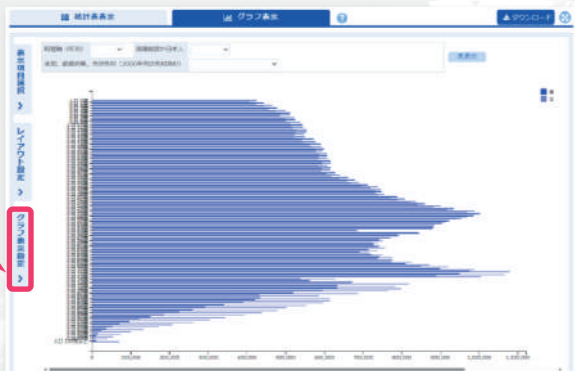

MISSION

青森市の人口ピラミッドを見よう

13

全解除をクリックし
青森市だけにチェックを入れて
確定をクリック

14

レイアウト設定をクリック

15

「国籍総数か日本人」と
「全国、都道府県、市区町村」を
「ページ上部（欄外）」のエリアヘドラックし
「設定して表示を更新」をクリック

16

グラフ表示をクリック

ダウンロードをクリックするとcsv ファイルや
xlsx ファイルがダウンロードできるよ

MISSION

青森市の人口ピラミッドを見よう

17

グラフ表示設定
>

グラフ表示設定をクリック

18

グラフの種類→人口ピラミッド
並び順→降順
左側に表示する項目→男
右側に表示する項目→女

設定して表示を更新をクリック

19

青森市の人口ピラミッドが表示されました

ダウンロードボタンを押すと
画像としてダウンロードすることができますよ