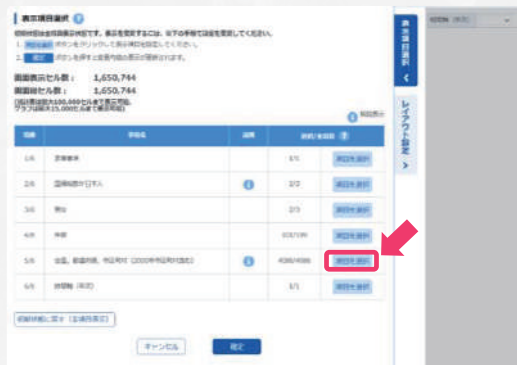

表示項目選択

項目	単位	単位	集計・ダウンロード
101 国勢調査	人	人	集計・ダウンロード
201 国勢調査(国勢)	人	人	集計・ダウンロード
301 国勢	人	人	集計・ダウンロード
401 国勢	人	人	集計・ダウンロード
501 国勢	人	人	集計・ダウンロード
601 国勢	人	人	集計・ダウンロード
701 国勢	人	人	集計・ダウンロード

男女の項目を選択をクリック

MISSION

青森市の人口ピラミッドを見よう

9

総数のチェックボックスをクリックし
チェックを外して**確定**をクリック

10

年齢の項目を選択を
クリック

11

総数、年齢「不詳」、(再掲)と
ついているもの、全てのチェック
を外し**確定**をクリック

12

全国、都道府県、市区町村の
項目を選択をクリック

MISSION

青森市の人口ピラミッドを見よう

13

全解除をクリックし
青森市だけにチェックを入れて
確定をクリック

14

レイアウト設定をクリック

15

「国籍総数か日本人」と
「全国、都道府県、市区町村」を
「ページ上部（欄外）」のエリアヘドラックし
「設定して表示を更新」をクリック