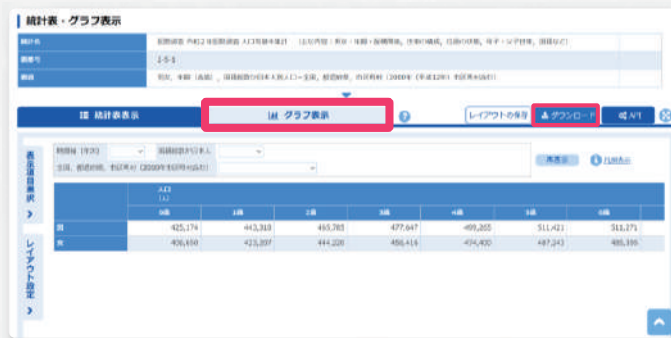

9

総数のチェックボックスをクリックし
チェックを外して**確定**をクリック

10

年齢の項目を選択を
クリック

11

総数、年齢「不詳」、(再掲)と
ついているもの、全てのチェック
を外し**確定**をクリック

12

全国、都道府県、市区町村の
項目を選択をクリック

MISSION

青森市の人口ピラミッドを見よう

13

全解除をクリックし
青森市だけにチェックを入れて
確定をクリック

14

レイアウト設定をクリック

15

「国籍総数か日本人」と
「全国、都道府県、市区町村」を
「ページ上部（欄外）」のエリアヘドラックし
「設定して表示を更新」をクリック

16

グラフ表示をクリック

ダウンロードをクリックするとcsv ファイルや
xlsx ファイルがダウンロードできるよ

MISSION

青森市の人口ピラミッドを見よう

17

グラフ表示設定
>

グラフ表示設定をクリック