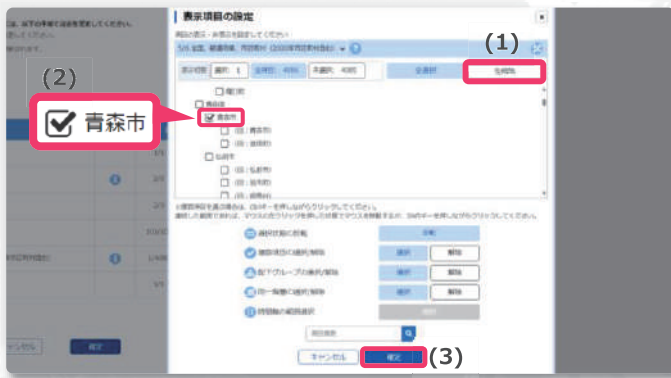

表示項目選択

項目	単位	単位	集計・ダウンロード
101 国勢調査	人	人	集計・ダウンロード
201 国勢調査(国勢)	人	人	集計・ダウンロード
301 国勢	人	人	集計・ダウンロード
401 国勢	人	人	集計・ダウンロード
501 国勢	人	人	集計・ダウンロード
601 国勢	人	人	集計・ダウンロード
701 国勢	人	人	集計・ダウンロード

男女の項目を選択をクリック

MISSION

青森市の人口ピラミッドを見よう

9

総数のチェックボックスをクリックし
チェックを外して**確定**をクリック

10

年齢の項目を選択を
クリック

11

総数、年齢「不詳」、(再掲)と
ついているもの、全てのチェック
を外し**確定**をクリック

12

全国、都道府県、市区町村の
項目を選択をクリック

MISSION

青森市の人口ピラミッドを見よう

13

全解除をクリックし
青森市だけにチェックを入れて
確定をクリック

14

レイアウト設定をクリック

15

「国籍総数か日本人」と
「全国、都道府県、市区町村」を
「ページ上部（欄外）」のエリアヘドラックし
「設定して表示を更新」をクリック