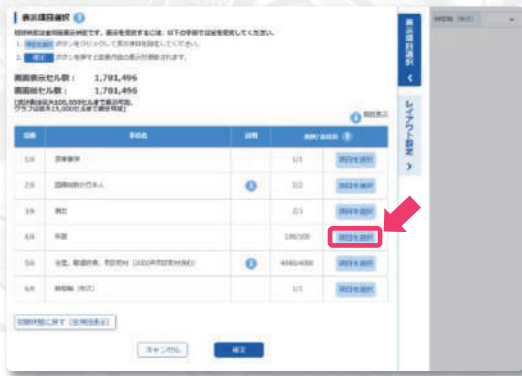

2-5-1の「DB」をクリック

7

統計表・グラフ表示

表示項目選択

表示項目選択

表示項目選択をクリック

8

表示項目選択

表示項目選択

項目	単位	単位	集計・ダウンロード
101 国勢調査	人	人	集計・ダウンロード
201 国勢調査(国勢)	人	人	集計・ダウンロード
301 国勢	人	人	集計・ダウンロード
401 国勢	人	人	集計・ダウンロード
501 国勢	人	人	集計・ダウンロード
601 国勢	人	人	集計・ダウンロード
701 国勢	人	人	集計・ダウンロード

男女の項目を選択をクリック

MISSION

青森市の人口ピラミッドを見よう

9

総数のチェックボックスをクリックし
チェックを外して**確定**をクリック

10

年齢の項目を選択を
クリック

11

総数、年齢「不詳」、(再掲)と
ついているもの、全てのチェック
を外し**確定**をクリック

12

全国、都道府県、市区町村の
項目を選択をクリック