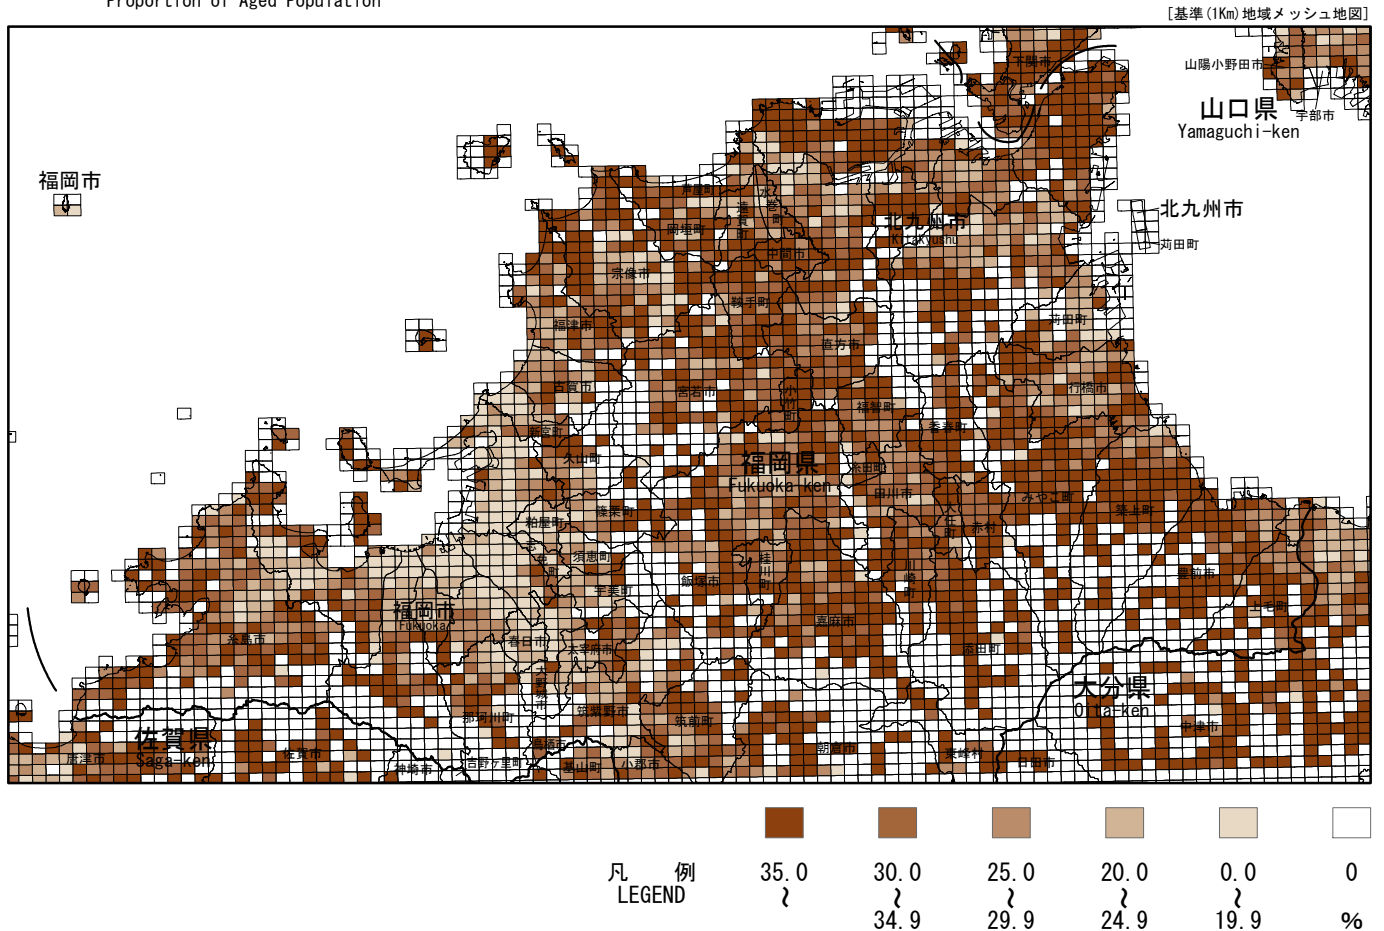

(3) 15～64歳人口の割合
 Proportion of Productive-Age Population

(4) 65歳以上人口の割合
 Proportion of Aged Population

地域メッシュ統計地図は、国土交通省の「国土地値情報」を利用して作成しています。