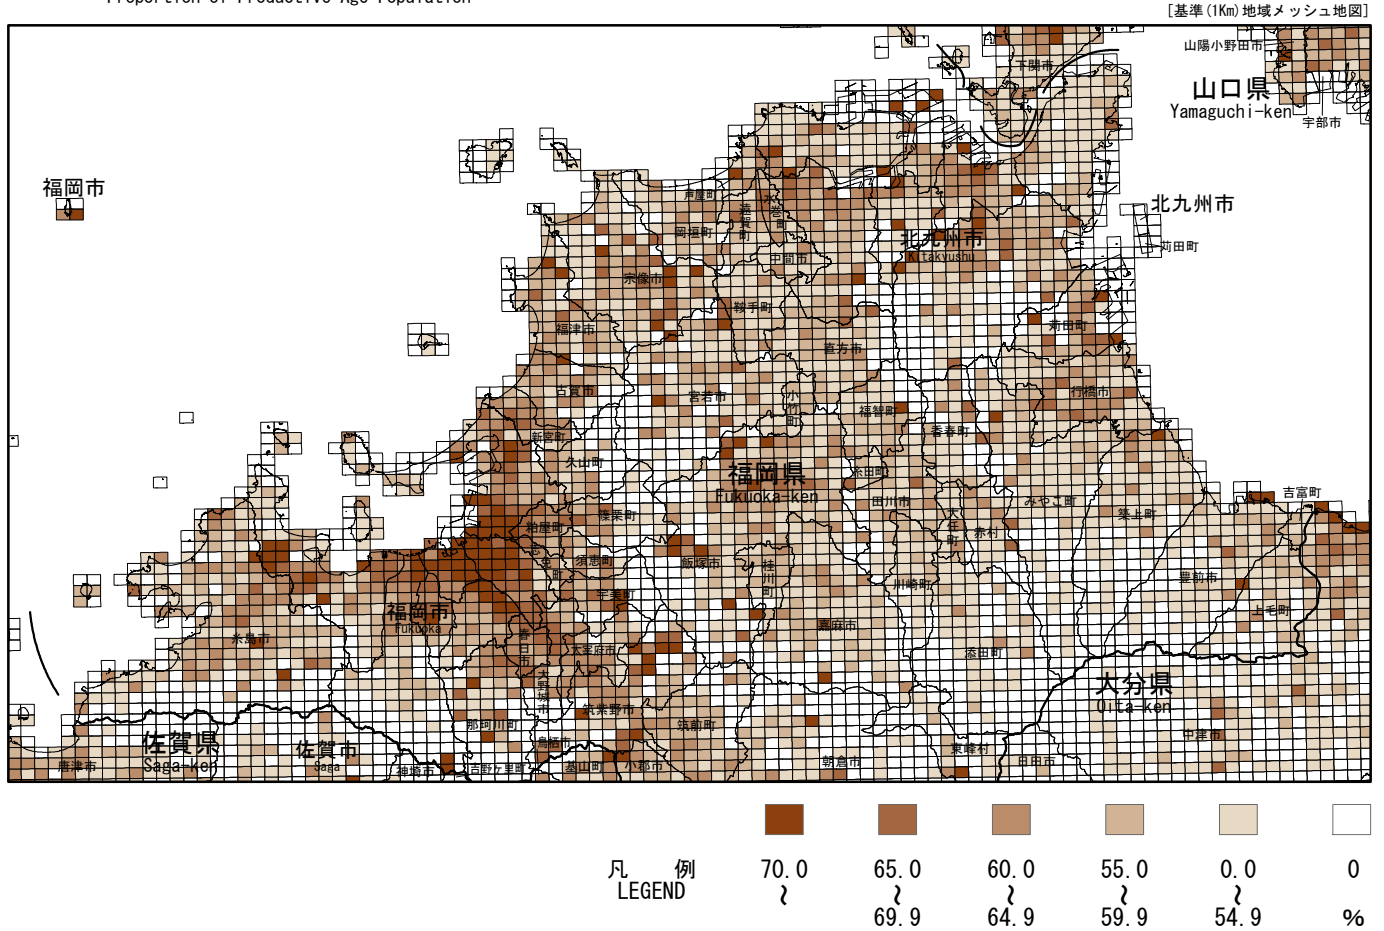

(3) 15～64歳人口の割合
 Proportion of Productive-Age Population

(4) 65歳以上人口の割合
 Proportion of Aged Population

地域メッシュ統計地図は、国土交通省の「国土地値情報」を利用して作成しています。