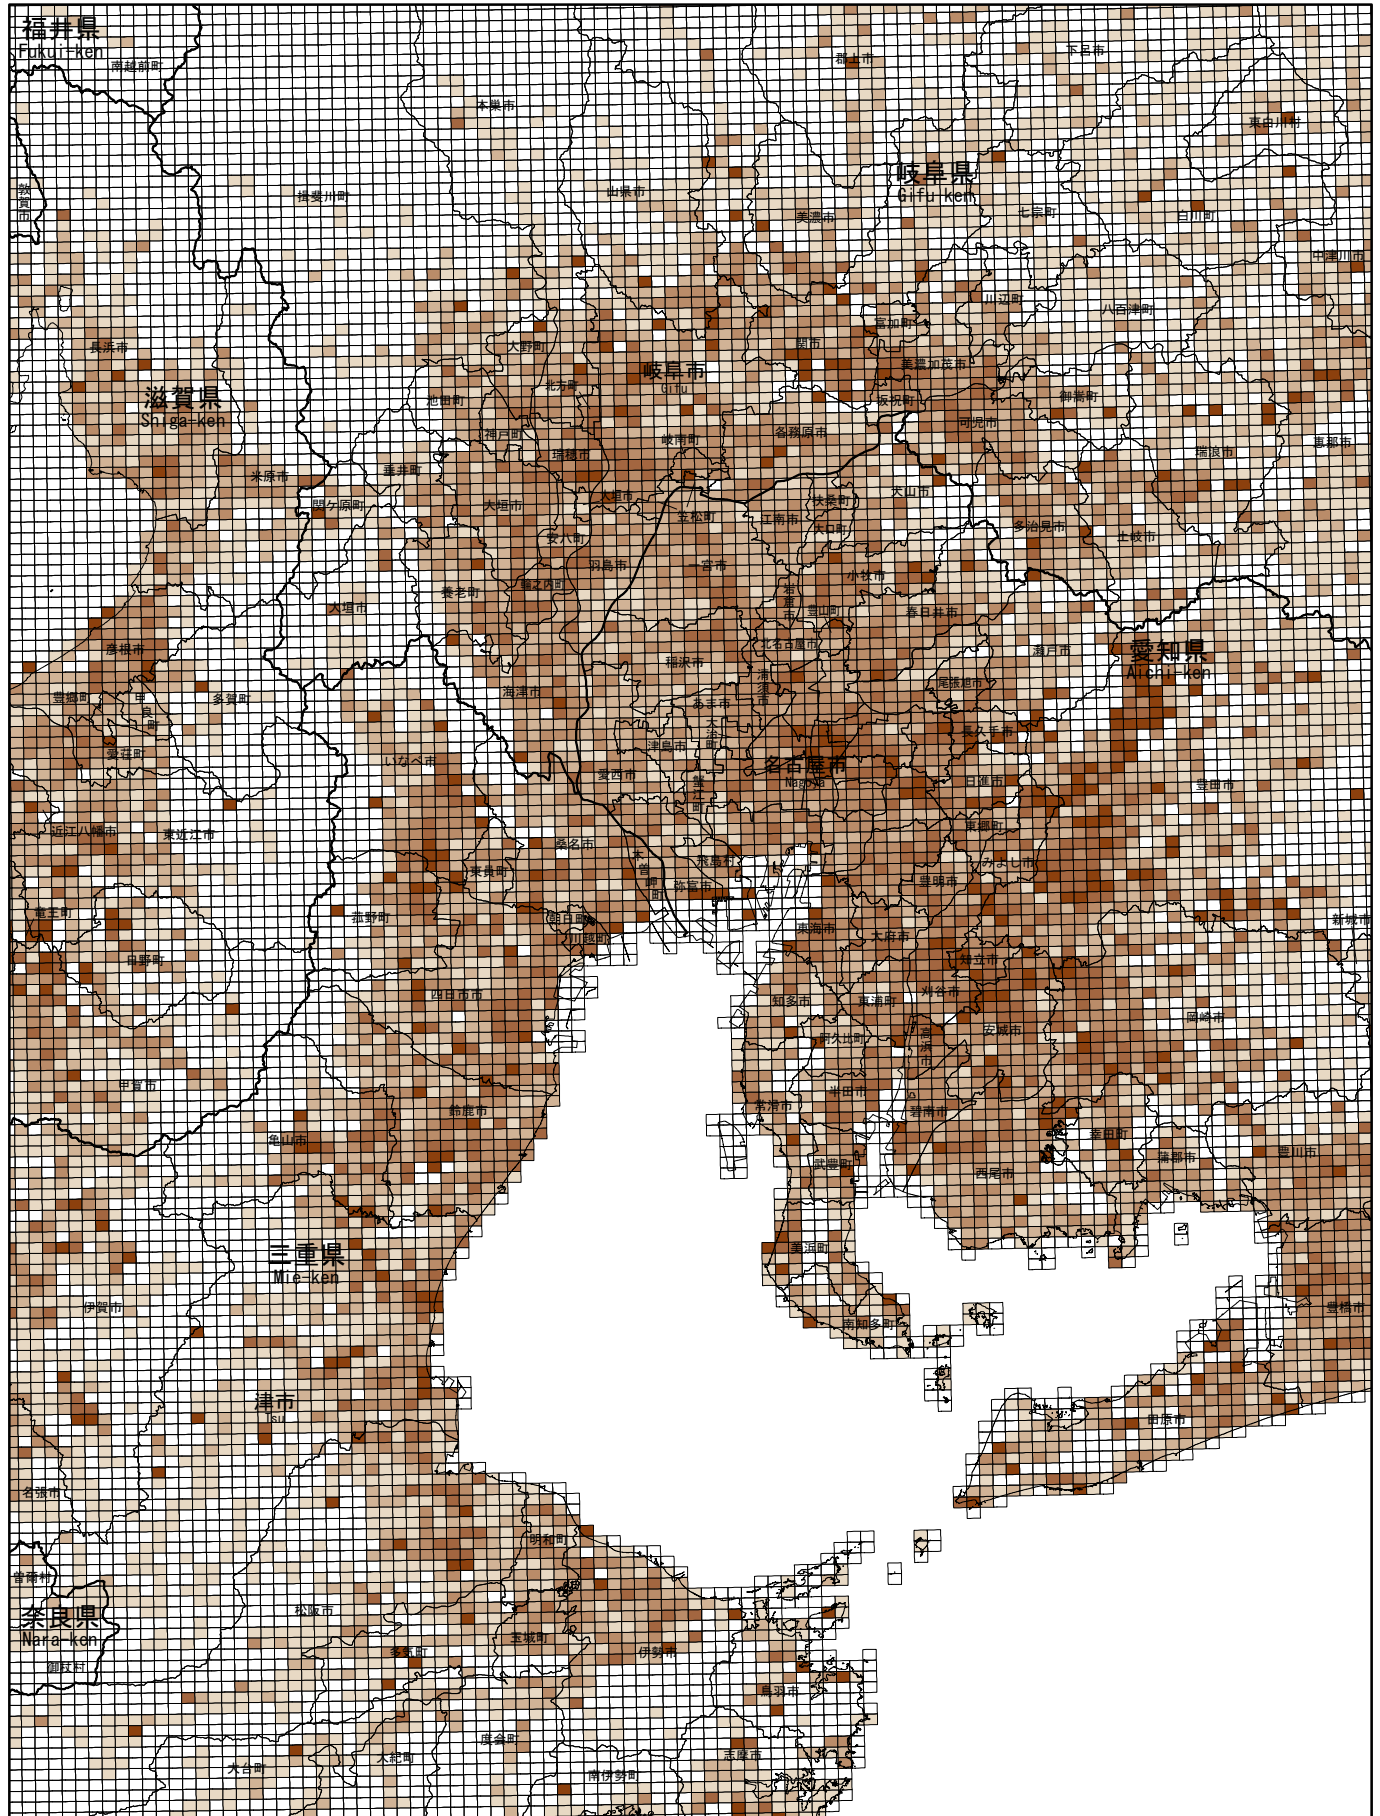

(3) 15~64歳人口の割合

Proportion of Productive-Age Population

[基準(1km)地域メッシュ地図]

地域メッシュ統計地図は、国土交通省の「国土数値情報」を利用して作成しています。