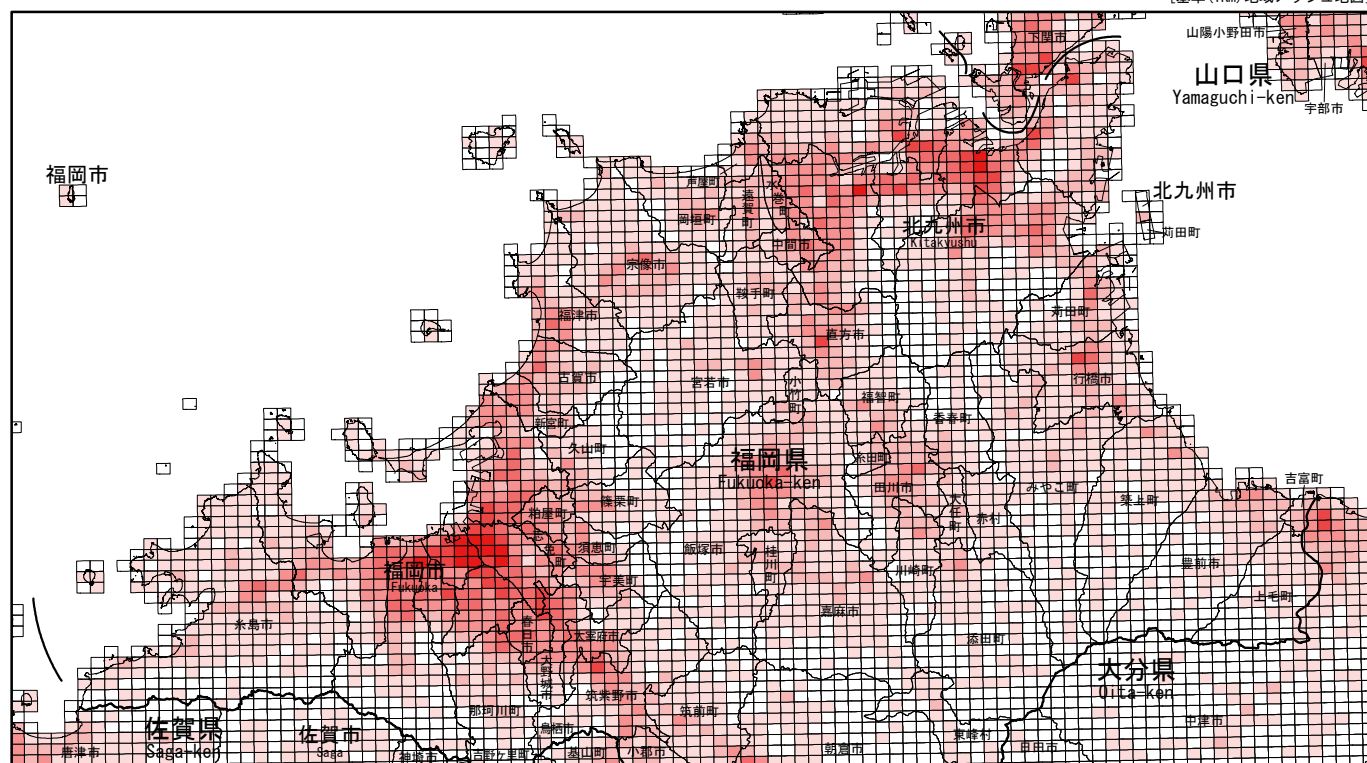

(1) 全産業事業所数

Number of Establishments (All Industries)

[基準(1Km)地域メッシュ地図]

(2) 全産業従業者数

Number of Persons Engaged (All Industries)

[基準(1Km)地域メッシュ地図]

地域メッシュ統計地図は、国土交通省の「国土数値情報」を利用して作成しています。