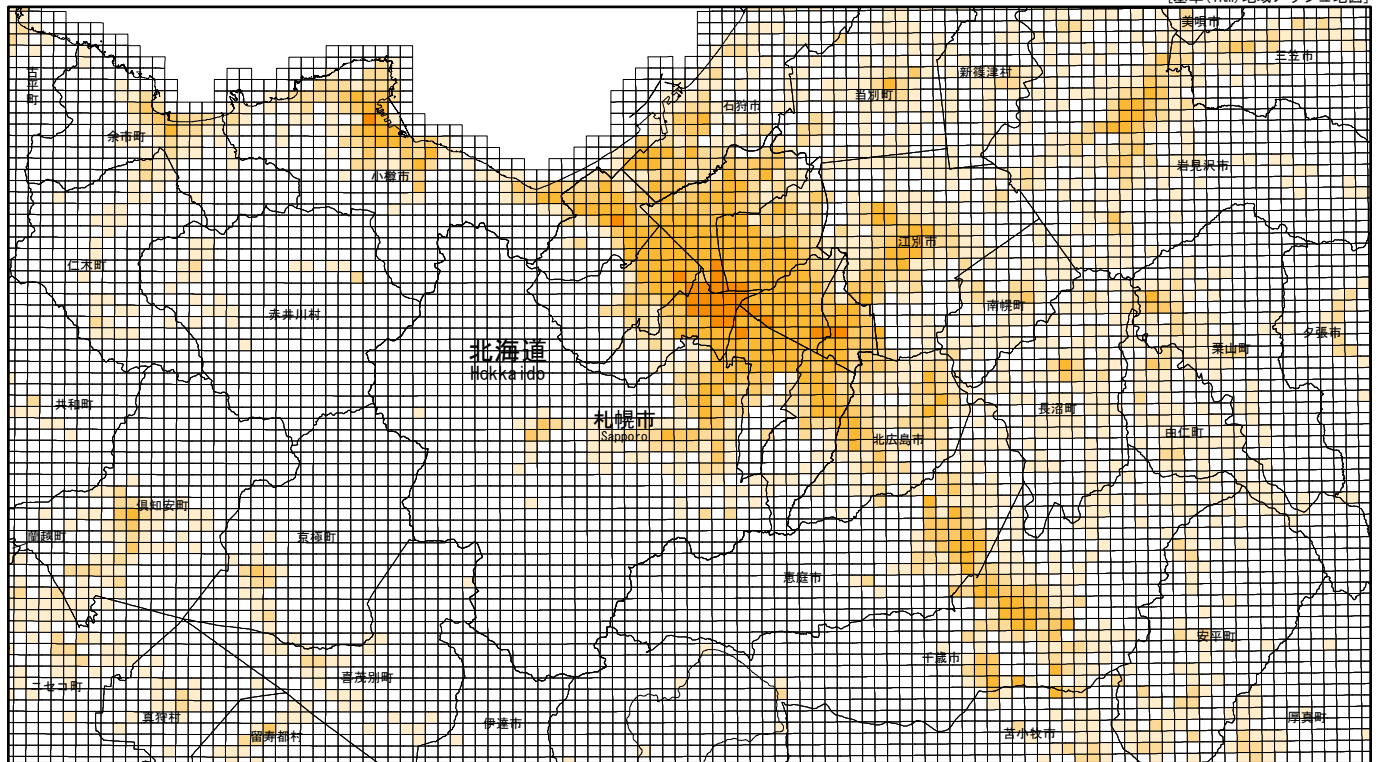

(1) 全産業事業所数

Number of Establishments (All Industries)

[基準(1Km)地域メッシュ地図]

(2) 全産業従業者数

Number of Persons Engaged (All Industries)

[基準(1Km)地域メッシュ地図]

地域メッシュ統計地図は、国土交通省の「国土数値情報」を利用して作成しています。