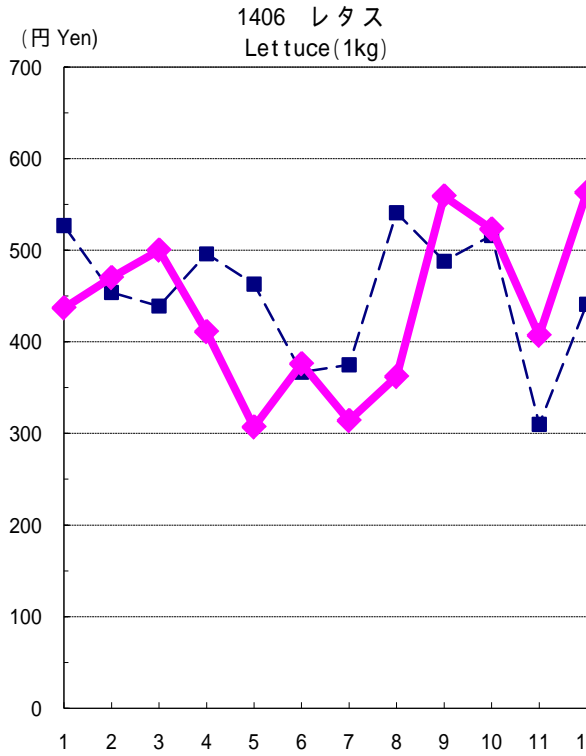

小売価格の動き - 東京都区部 - Changes in Retail Prices (graphs) - Ku-area of Tokyo -

—■— 平成19年(2007) —◆— 平成20年(2008)

小売価格の動き - 東京都区部 - (続き)
 Changes in Retail Prices (graphs) - Ku-area of Tokyo - Continued

—■— 平成19年(2007) —◆— 平成20年(2008)

小売価格の動き - 東京都区部 - (続き)
 Changes in Retail Prices (graphs) - Ku-area of Tokyo - Continued

—■— 平成19年(2007) —◆— 平成20年(2008)

小売価格の動き - 東京都区部 - (続き)

Changes in Retail Prices (graphs) - Ku-area of Tokyo - Continued

—■— 平成19年(2007) —◆— 平成20年(2008)

小売価格の動き - 東京都区部 - (続き)

Changes in Retail Prices (graphs) - Ku-area of Tokyo - Continued

—■— 平成19年(2007) —◆— 平成20年(2008)

小売価格の動き - 東京都区部 - (続き)

Changes in Retail Prices (graphs) - Ku-area of Tokyo - Continued

小売価格の動き - 東京都区部 - (続き)

Changes in Retail Prices (graphs) - Ku-area of Tokyo - Continued

■ - 平成19年(2007) ◆ - 平成20年(2008)

小売価格の動き - 東京都区部 - (続き)

Graphs of Retail Prices (graphs) - Ku-area of Tokyo - Continued