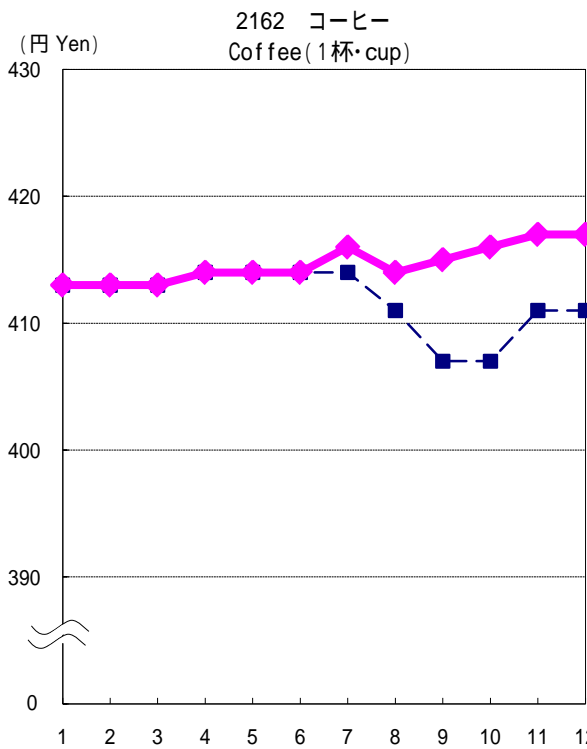

小売価格の動き - 東京都区部 - Changes in Retail Prices (graphs) - Ku-area of Tokyo -

—■— 平成19年(2007) —◆— 平成20年(2008)

小売価格の動き - 東京都区部 - (続き)
 Changes in Retail Prices (graphs) - Ku-area of Tokyo - Continued

—■— 平成19年(2007) —◆— 平成20年(2008)

小売価格の動き - 東京都区部 - (続き)
 Changes in Retail Prices (graphs) - Ku-area of Tokyo - Continued

—■— 平成19年(2007) —◆— 平成20年(2008)

小売価格の動き - 東京都区部 - (続き)

Changes in Retail Prices (graphs) - Ku-area of Tokyo - Continued

—■— 平成19年(2007) —◆— 平成20年(2008)

小売価格の動き - 東京都区部 - (続き)

Changes in Retail Prices (graphs) - Ku-area of Tokyo - Continued

—■— 平成19年(2007) —◆— 平成20年(2008)

小売価格の動き - 東京都区部 - (続き)

Changes in Retail Prices (graphs) - Ku-area of Tokyo - Continued

小売価格の動き - 東京都区部 - (続き)

Changes in Retail Prices (graphs) - Ku-area of Tokyo - Continued

■ - 平成19年(2007) ◆ - 平成20年(2008)

小売価格の動き - 東京都区部 - (続き)

Graphs of Retail Prices (graphs) - Ku-area of Tokyo - Continued