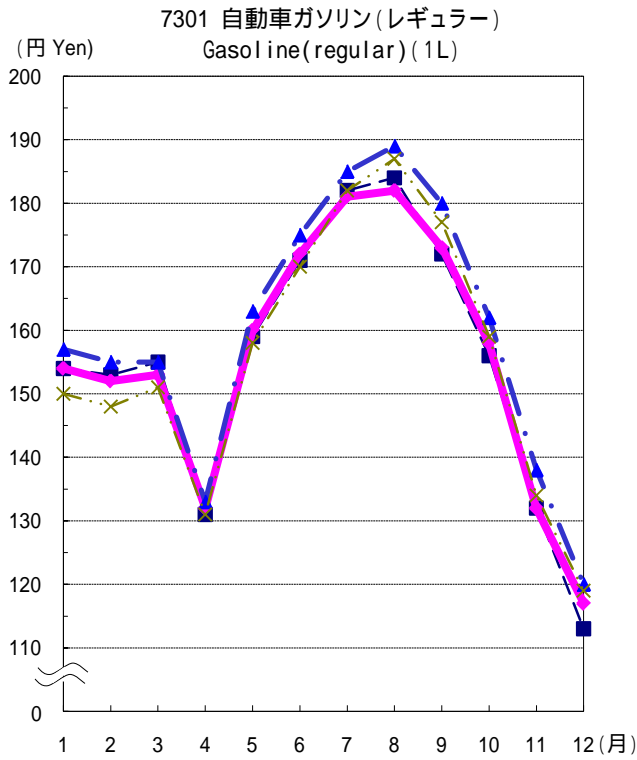

小売価格の動き (平成20年) - 札幌, 東京都区部, 大阪, 福岡 - (続き)
Changes in Retail Prices (graphs) (2008) - Sapporo, Ku-area of Tokyo, Osaka, Fukuoka - Continued