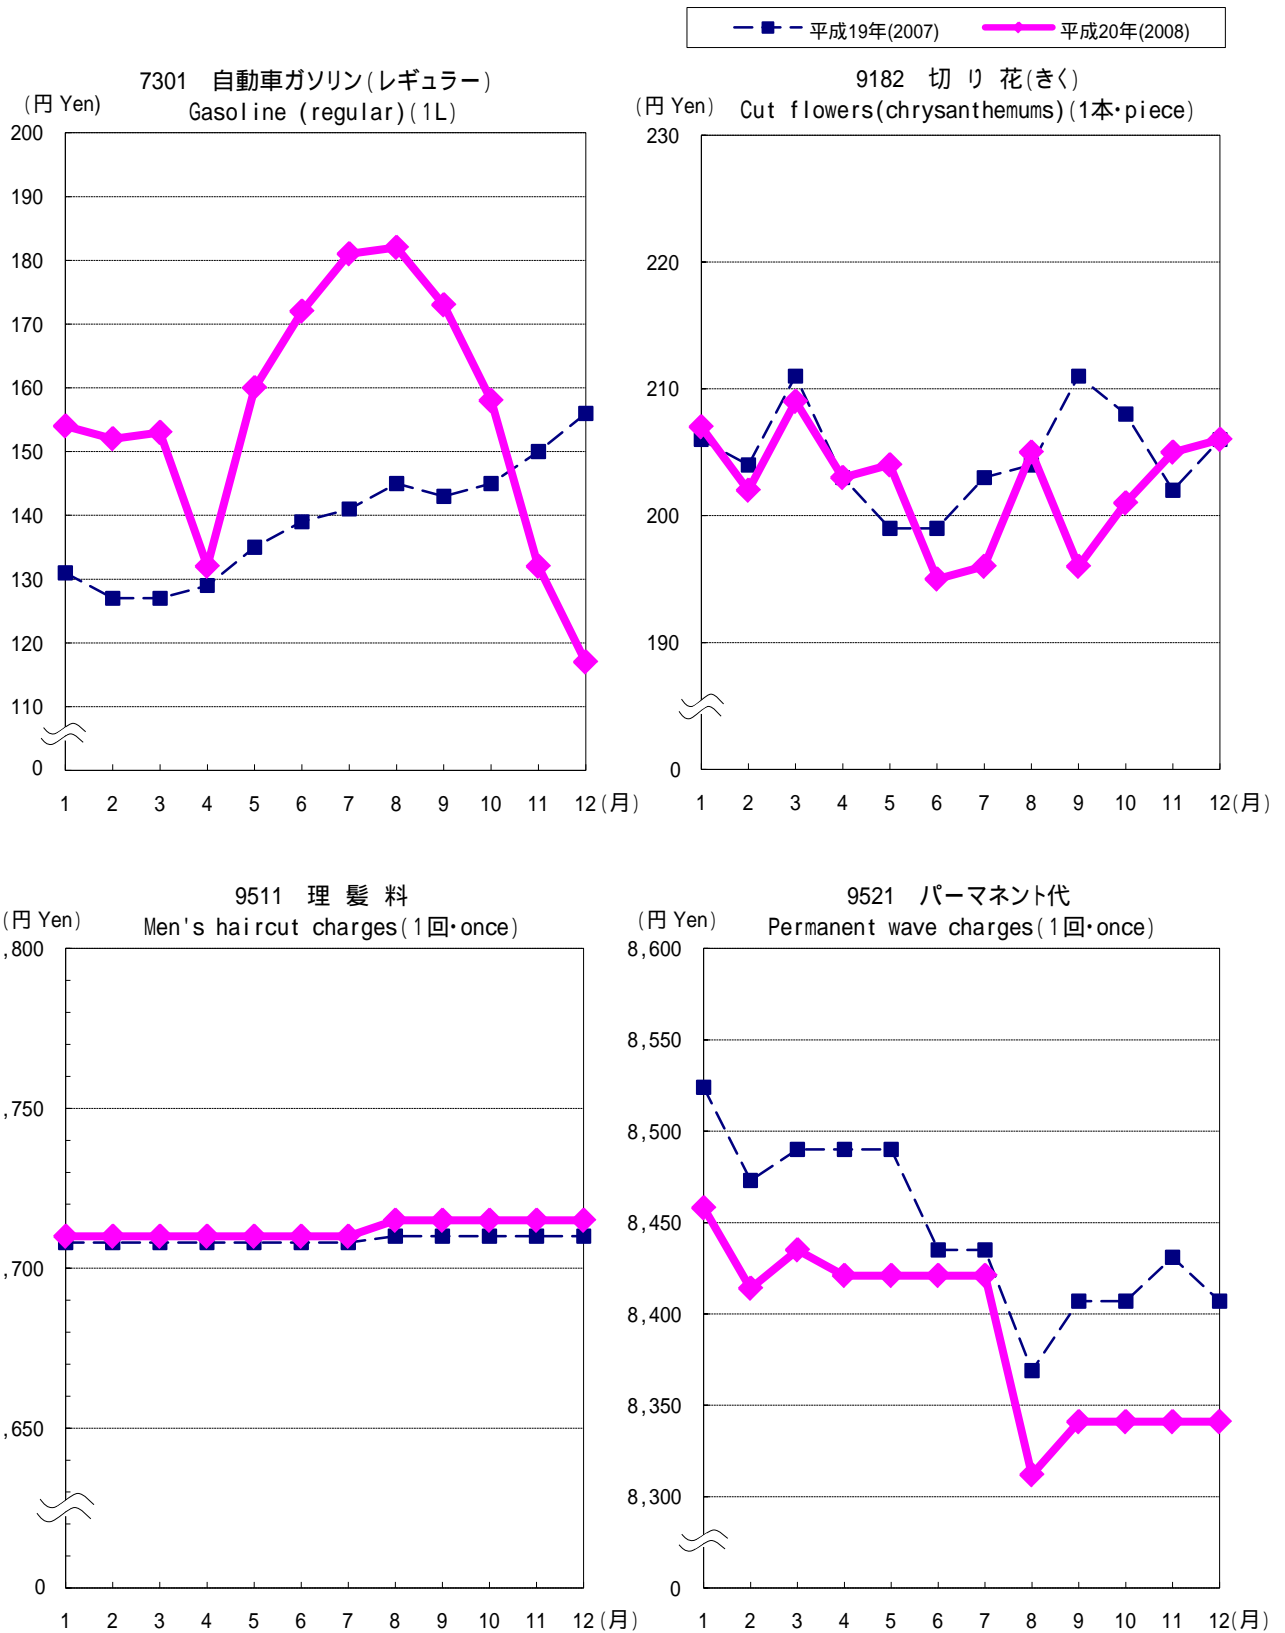

小売価格の動き - 東京都区部 - Changes in Retail Prices (graphs) - Ku-area of Tokyo -

—■— 平成19年(2007) —◆— 平成20年(2008)

小売価格の動き - 東京都区部 - (続き)
 Changes in Retail Prices (graphs) - Ku-area of Tokyo - Continued

—■— 平成19年(2007) —◆— 平成20年(2008)

—■— 平成19年(2007) —◆— 平成20年(2008)

小売価格の動き - 東京都区部 - (続き)

Changes in Retail Prices (graphs) - Ku-area of Tokyo - Continued

—■— 平成19年(2007) —◆— 平成20年(2008)

小売価格の動き - 東京都区部 - (続き)

Changes in Retail Prices (graphs) - Ku-area of Tokyo - Continued

小売価格の動き - 東京都区部 - (続き)

Changes in Retail Prices (graphs) - Ku-area of Tokyo - Continued

■ - 平成19年(2007) ◆ - 平成20年(2008)

小売価格の動き - 東京都区部 - (続き)

Graphs of Retail Prices (graphs) - Ku-area of Tokyo - Continued

■ - 平成19年(2007) ◆ - 平成20年(2008)

小売価格の動き - 東京都区部 - (続き)
 Changes in Retail Prices (graphs) - Ku-area of Tokyo - Continued

—■— 平成19年(2007) —◆— 平成20年(2008)

小売価格の動き - 東京都区部 - (続き)

Changes in Retail Prices (graphs) - Ku-area of Tokyo - Continued