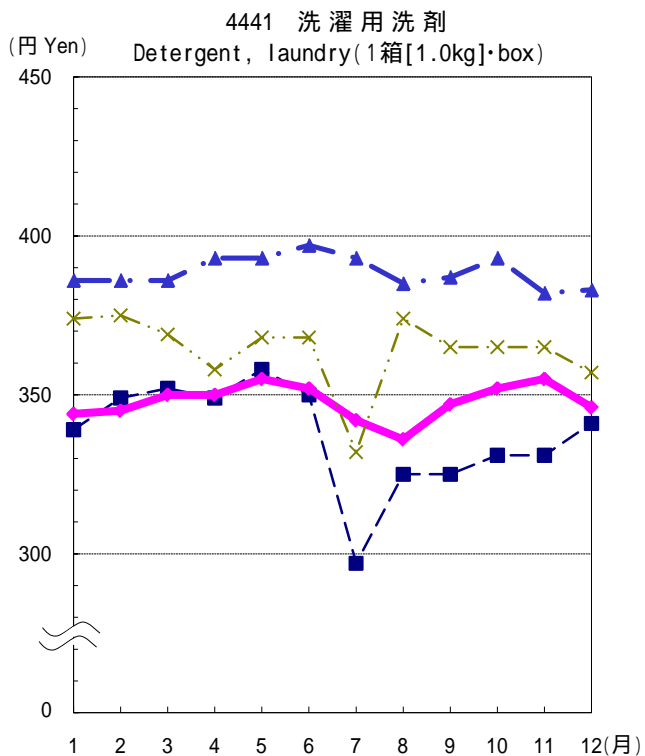

■ - 平成19年(2007) ◆ - 平成20年(2008)

小売価格の動き - 東京都区部 - (続き)
 Changes in Retail Prices (graphs) - Ku-area of Tokyo - Continued

—■— 平成19年(2007) —◆— 平成20年(2008)

小売価格の動き - 東京都区部 - (続き)

Changes in Retail Prices (graphs) - Ku-area of Tokyo - Continued

小売価格の動き(平成20年) - 札幌, 東京都区部, 大阪, 福岡 - Changes in Retail Prices (graphs) (2008) - Sapporo, Ku-area of Tokyo, Osaka, Fukuoka -

小売価格の動き (平成20年) - 札幌, 東京都区部, 大阪, 福岡 - (続き)
 Changes in Retail Prices (graphs) (2008) - Sapporo, Ku-area of Tokyo, Osaka, Fukuoka - Continued

小売価格の動き (平成20年) - 札幌, 東京都区部, 大阪, 福岡 - (続き)
 Changes in Retail Prices (graphs) (2008) - Sapporo, Ku-area of Tokyo, Osaka, Fukuoka - Continued

小売価格の動き (平成20年) - 札幌, 東京都区部, 大阪, 福岡 - (続き)
 Changes in Retail Prices (graphs) (2008) - Sapporo, Ku-area of Tokyo, Osaka, Fukuoka - Continued