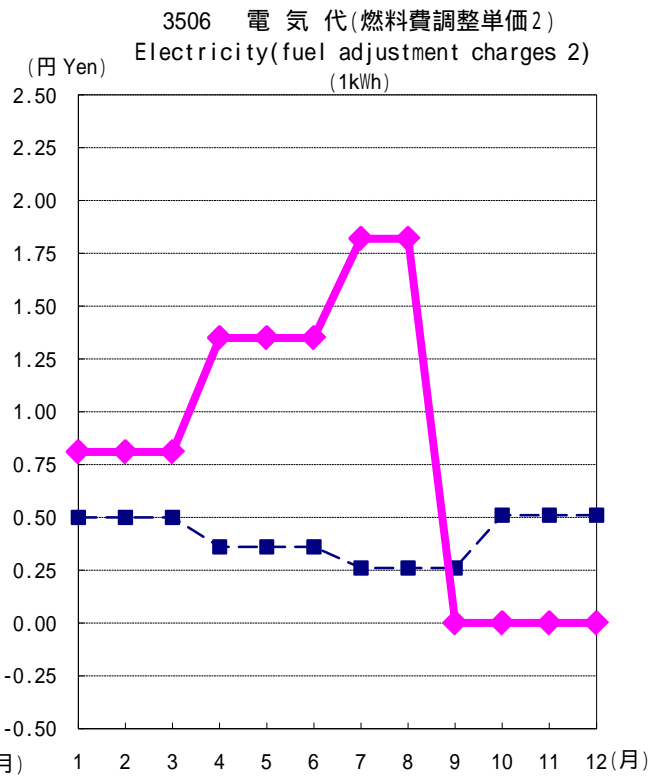

小売価格の動き - 東京都区部 - (続き)

Changes in Retail Prices (graphs) - Ku-area of Tokyo - Continued

■ - 平成19年(2007)   ◆ - 平成20年(2008)