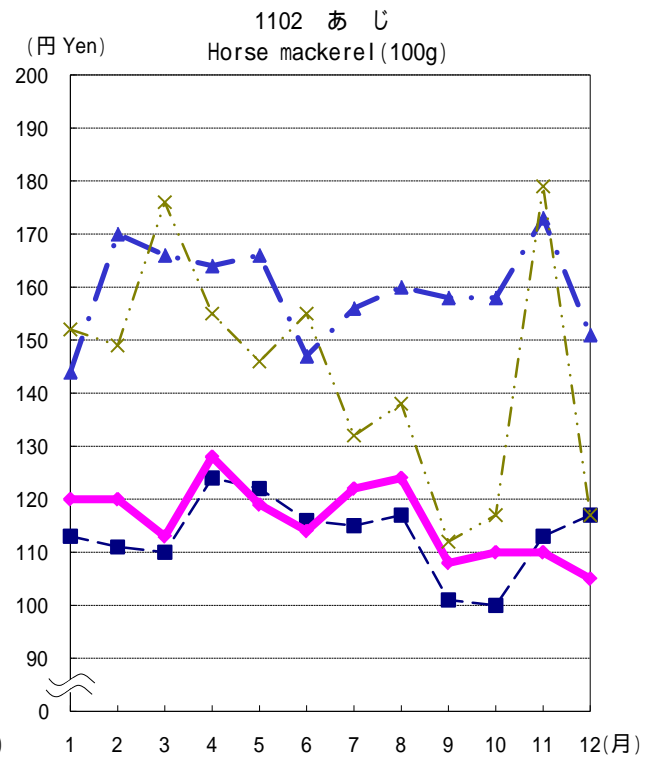

小売価格の動き - 東京都区部 - (続き)

Changes in Retail Prices (graphs) - Ku-area of Tokyo - Continued

■ - 平成19年(2007) ◆ - 平成20年(2008)

小売価格の動き - 東京都区部 - (続き)

Graphs of Retail Prices (graphs) - Ku-area of Tokyo - Continued

■ - 平成19年(2007) ◆ - 平成20年(2008)

小売価格の動き - 東京都区部 - (続き)
 Changes in Retail Prices (graphs) - Ku-area of Tokyo - Continued

—■— 平成19年(2007) —◆— 平成20年(2008)

小売価格の動き - 東京都区部 - (続き)

Changes in Retail Prices (graphs) - Ku-area of Tokyo - Continued

小売価格の動き(平成20年) - 札幌, 東京都区部, 大阪, 福岡 - Changes in Retail Prices (graphs) (2008) - Sapporo, Ku-area of Tokyo, Osaka, Fukuoka -

小売価格の動き (平成20年) - 札幌, 東京都区部, 大阪, 福岡 - (続き)
 Changes in Retail Prices (graphs) (2008) - Sapporo, Ku-area of Tokyo, Osaka, Fukuoka - Continued