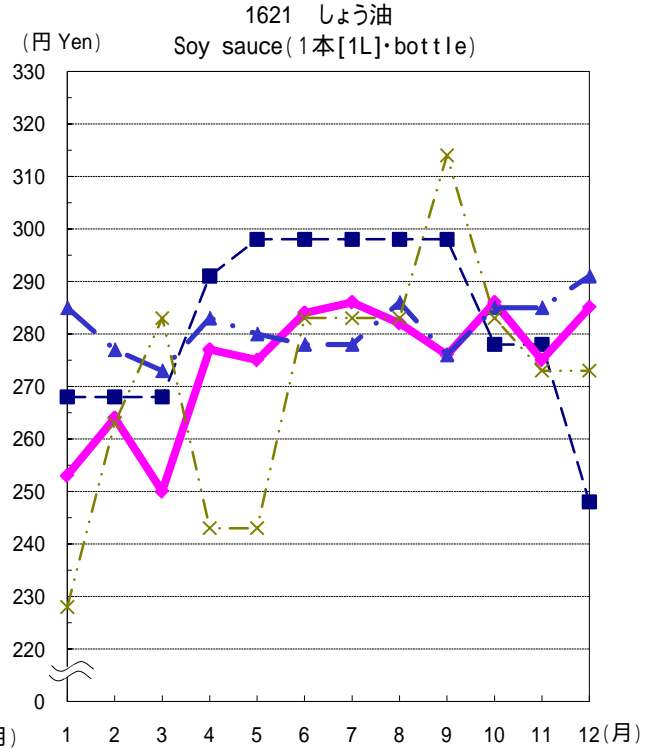

小売価格の動き (平成20年) - 札幌, 東京都区部, 大阪, 福岡 - (続き)
Changes in Retail Prices (graphs) (2008) - Sapporo, Ku-area of Tokyo, Osaka, Fukuoka - Continued