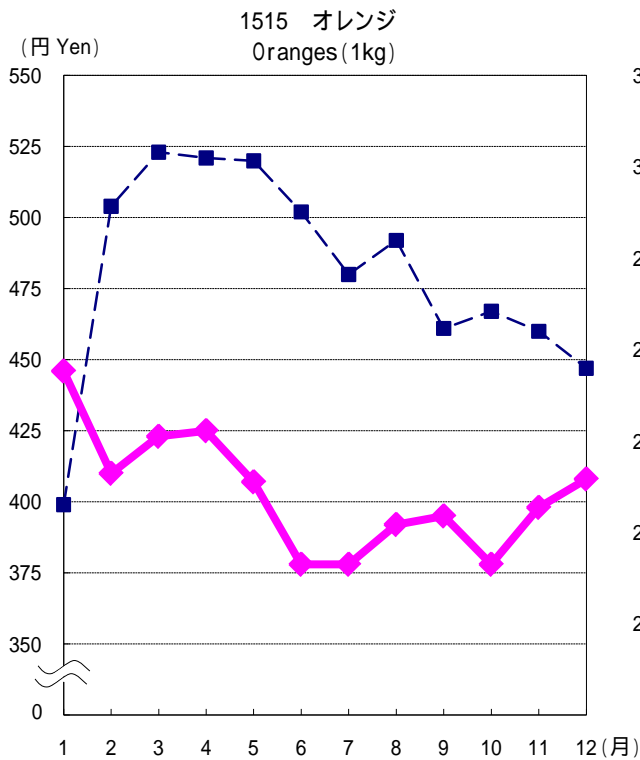

小売価格の動き - 東京都区部 - Changes in Retail Prices (graphs) - Ku-area of Tokyo -

—■— 平成19年(2007) —◆— 平成20年(2008)

小売価格の動き - 東京都区部 - (続き)
 Changes in Retail Prices (graphs) - Ku-area of Tokyo - Continued

—■— 平成19年(2007) —◆— 平成20年(2008)

小売価格の動き - 東京都区部 - (続き)
 Changes in Retail Prices (graphs) - Ku-area of Tokyo - Continued

—■— 平成19年(2007) —◆— 平成20年(2008)

小売価格の動き - 東京都区部 - (続き)

Changes in Retail Prices (graphs) - Ku-area of Tokyo - Continued

—■— 平成19年(2007) —◆— 平成20年(2008)

小売価格の動き - 東京都区部 - (続き)

Changes in Retail Prices (graphs) - Ku-area of Tokyo - Continued

—■— 平成19年(2007) —◆— 平成20年(2008)

小売価格の動き - 東京都区部 - (続き)

Changes in Retail Prices (graphs) - Ku-area of Tokyo - Continued

小売価格の動き - 東京都区部 - (続き)

Changes in Retail Prices (graphs) - Ku-area of Tokyo - Continued

■ - 平成19年(2007) ◆ - 平成20年(2008)

小売価格の動き - 東京都区部 - (続き)

Graphs of Retail Prices (graphs) - Ku-area of Tokyo - Continued