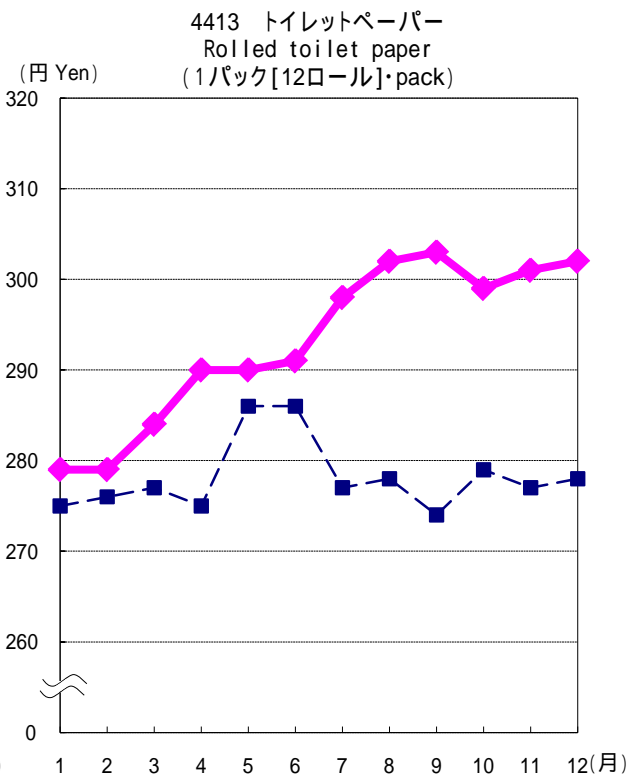

小売価格の動き - 東京都区部 - Changes in Retail Prices (graphs) - Ku-area of Tokyo -

—■— 平成19年(2007) —◆— 平成20年(2008)

小売価格の動き - 東京都区部 - (続き)
 Changes in Retail Prices (graphs) - Ku-area of Tokyo - Continued

—■— 平成19年(2007) —◆— 平成20年(2008)

—■— 平成19年(2007) —◆— 平成20年(2008)

小売価格の動き - 東京都区部 - (続き)

Changes in Retail Prices (graphs) - Ku-area of Tokyo - Continued

—■— 平成19年(2007) —◆— 平成20年(2008)

小売価格の動き - 東京都区部 - (続き)

Changes in Retail Prices (graphs) - Ku-area of Tokyo - Continued

小売価格の動き - 東京都区部 - (続き)

Changes in Retail Prices (graphs) - Ku-area of Tokyo - Continued

■ - 平成19年(2007) ◆ - 平成20年(2008)

小売価格の動き - 東京都区部 - (続き)

Graphs of Retail Prices (graphs) - Ku-area of Tokyo - Continued

■ - 平成19年(2007) ◆ - 平成20年(2008)

小売価格の動き - 東京都区部 - (続き)
 Changes in Retail Prices (graphs) - Ku-area of Tokyo - Continued

—■— 平成19年(2007) —◆— 平成20年(2008)

小売価格の動き - 東京都区部 - (続き)

Changes in Retail Prices (graphs) - Ku-area of Tokyo - Continued