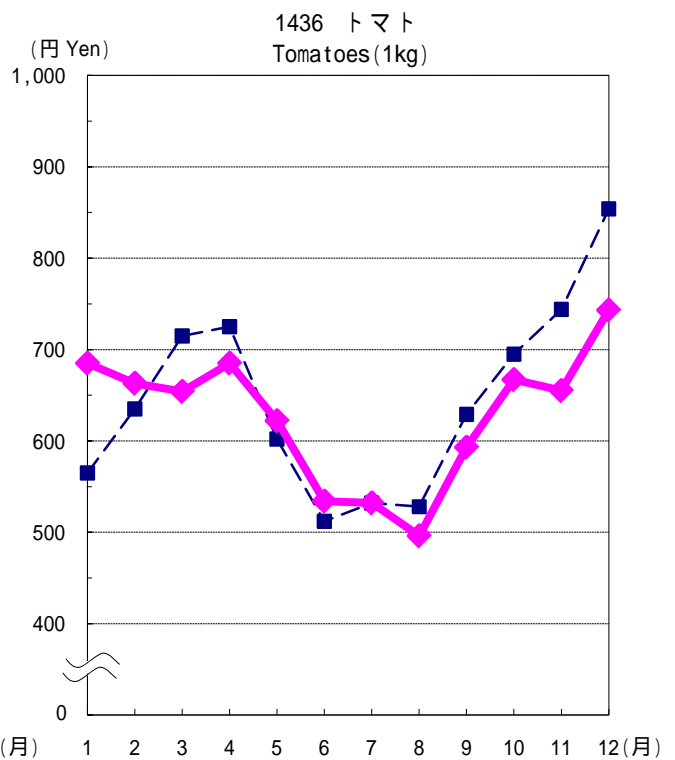

小売価格の動き - 東京都区部 - Changes in Retail Prices (graphs) - Ku-area of Tokyo -

—■— 平成19年(2007) —◆— 平成20年(2008)

小売価格の動き - 東京都区部 - (続き)
 Changes in Retail Prices (graphs) - Ku-area of Tokyo - Continued

—■— 平成19年(2007) —◆— 平成20年(2008)

小売価格の動き - 東京都区部 - (続き)
 Changes in Retail Prices (graphs) - Ku-area of Tokyo - Continued

—■— 平成19年(2007) —◆— 平成20年(2008)

小売価格の動き - 東京都区部 - (続き)

Changes in Retail Prices (graphs) - Ku-area of Tokyo - Continued

—■— 平成19年(2007) —◆— 平成20年(2008)

小売価格の動き - 東京都区部 - (続き)

Changes in Retail Prices (graphs) - Ku-area of Tokyo - Continued

—■— 平成19年(2007) —◆— 平成20年(2008)

小売価格の動き - 東京都区部 - (続き)

Changes in Retail Prices (graphs) - Ku-area of Tokyo - Continued

小売価格の動き - 東京都区部 - (続き)

Changes in Retail Prices (graphs) - Ku-area of Tokyo - Continued

■ - 平成19年(2007) ◆ - 平成20年(2008)

小売価格の動き - 東京都区部 - (続き)

Graphs of Retail Prices (graphs) - Ku-area of Tokyo - Continued