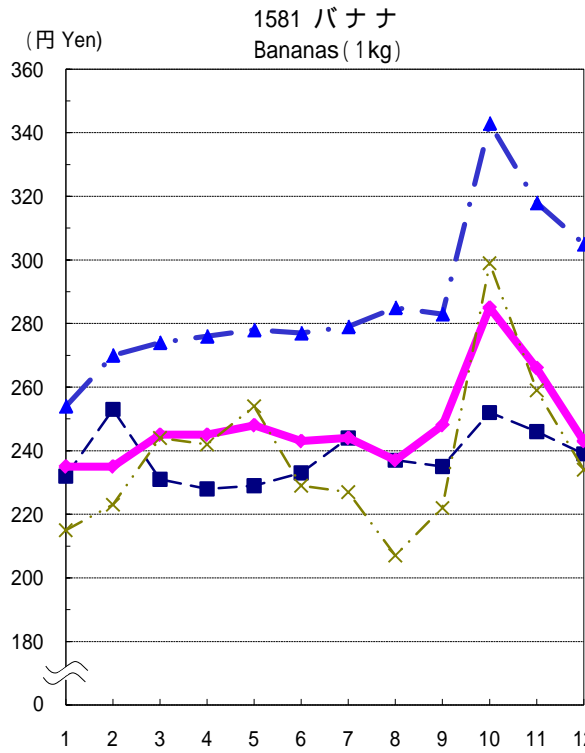

小売価格の動き (平成20年) - 札幌, 東京都区部, 大阪, 福岡 - (続き)
Changes in Retail Prices (graphs) (2008) - Sapporo, Ku-area of Tokyo, Osaka, Fukuoka - Continued