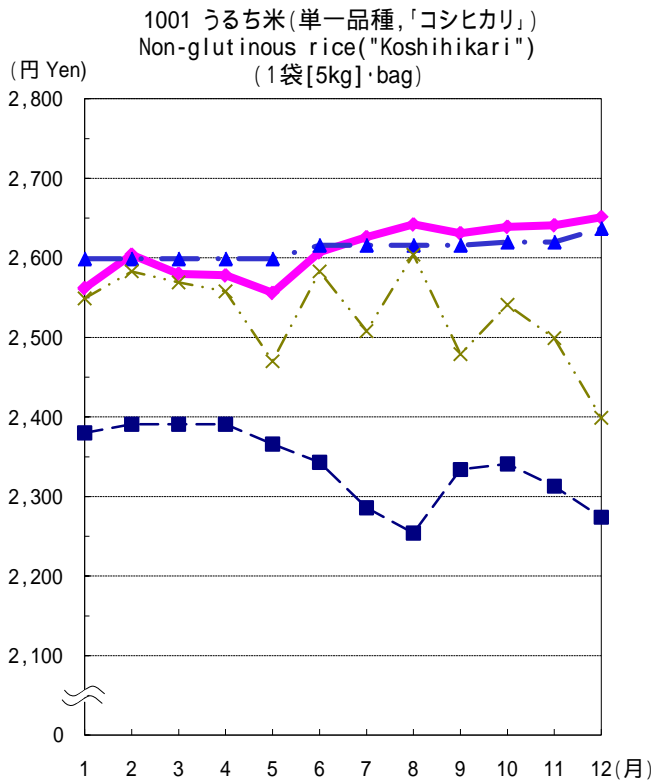

—■— 平成19年(2007) —◆— 平成20年(2008)

小売価格の動き - 東京都区部 - (続き)

Changes in Retail Prices (graphs) - Ku-area of Tokyo - Continued

—■— 平成19年(2007) —◆— 平成20年(2008)

小売価格の動き - 東京都区部 - (続き)

Changes in Retail Prices (graphs) - Ku-area of Tokyo - Continued

小売価格の動き - 東京都区部 - (続き)

Changes in Retail Prices (graphs) - Ku-area of Tokyo - Continued

■ - 平成19年(2007) ◆ - 平成20年(2008)

小売価格の動き - 東京都区部 - (続き)

Graphs of Retail Prices (graphs) - Ku-area of Tokyo - Continued

■ - 平成19年(2007) ◆ - 平成20年(2008)

小売価格の動き - 東京都区部 - (続き)
 Changes in Retail Prices (graphs) - Ku-area of Tokyo - Continued

—■— 平成19年(2007) —◆— 平成20年(2008)

小売価格の動き - 東京都区部 - (続き)

Changes in Retail Prices (graphs) - Ku-area of Tokyo - Continued

小売価格の動き(平成20年) - 札幌, 東京都区部, 大阪, 福岡 - Changes in Retail Prices (graphs) (2008) - Sapporo, Ku-area of Tokyo, Osaka, Fukuoka -

小売価格の動き (平成20年) - 札幌, 東京都区部, 大阪, 福岡 - (続き)
 Changes in Retail Prices (graphs) (2008) - Sapporo, Ku-area of Tokyo, Osaka, Fukuoka - Continued