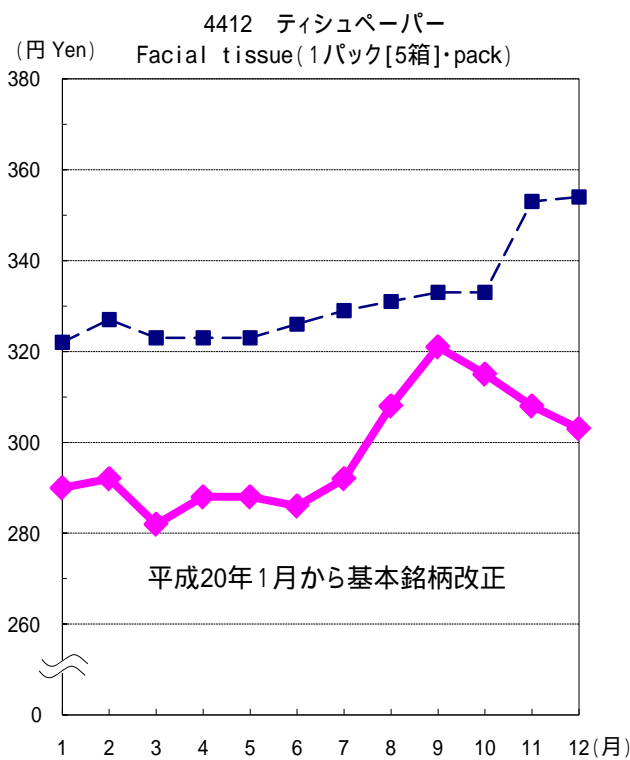

—■— 平成19年(2007) —◆— 平成20年(2008)

小売価格の動き - 東京都区部 - (続き)

Changes in Retail Prices (graphs) - Ku-area of Tokyo - Continued

—■— 平成19年(2007) —◆— 平成20年(2008)

小売価格の動き - 東京都区部 - (続き)

Changes in Retail Prices (graphs) - Ku-area of Tokyo - Continued

小売価格の動き - 東京都区部 - (続き)

Changes in Retail Prices (graphs) - Ku-area of Tokyo - Continued

■ - 平成19年(2007) ◆ - 平成20年(2008)

小売価格の動き - 東京都区部 - (続き)

Graphs of Retail Prices (graphs) - Ku-area of Tokyo - Continued

■ - 平成19年(2007) ◆ - 平成20年(2008)

小売価格の動き - 東京都区部 - (続き)
 Changes in Retail Prices (graphs) - Ku-area of Tokyo - Continued

—■— 平成19年(2007) —◆— 平成20年(2008)

小売価格の動き - 東京都区部 - (続き)

Changes in Retail Prices (graphs) - Ku-area of Tokyo - Continued