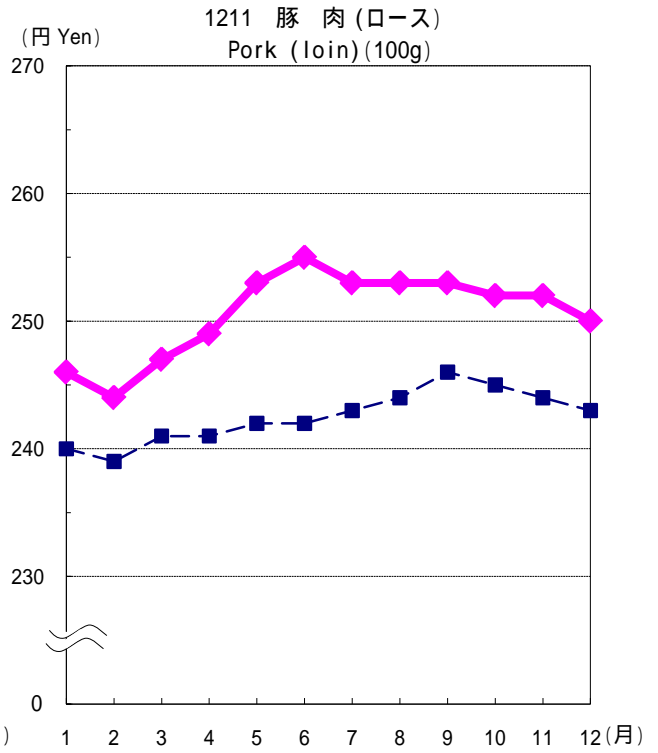

小売価格の動き - 東京都区部 - Changes in Retail Prices (graphs) - Ku-area of Tokyo -

—■— 平成19年(2007) —◆— 平成20年(2008)

小売価格の動き - 東京都区部 - (続き)
 Changes in Retail Prices (graphs) - Ku-area of Tokyo - Continued

—■— 平成19年(2007) —◆— 平成20年(2008)

小売価格の動き - 東京都区部 - (続き)
 Changes in Retail Prices (graphs) - Ku-area of Tokyo - Continued

—■— 平成19年(2007) —◆— 平成20年(2008)

小売価格の動き - 東京都区部 - (続き)

Changes in Retail Prices (graphs) - Ku-area of Tokyo - Continued

—■— 平成19年(2007) —◆— 平成20年(2008)

小売価格の動き - 東京都区部 - (続き)

Changes in Retail Prices (graphs) - Ku-area of Tokyo - Continued

—■— 平成19年(2007) —◆— 平成20年(2008)

小売価格の動き - 東京都区部 - (続き)

Changes in Retail Prices (graphs) - Ku-area of Tokyo - Continued