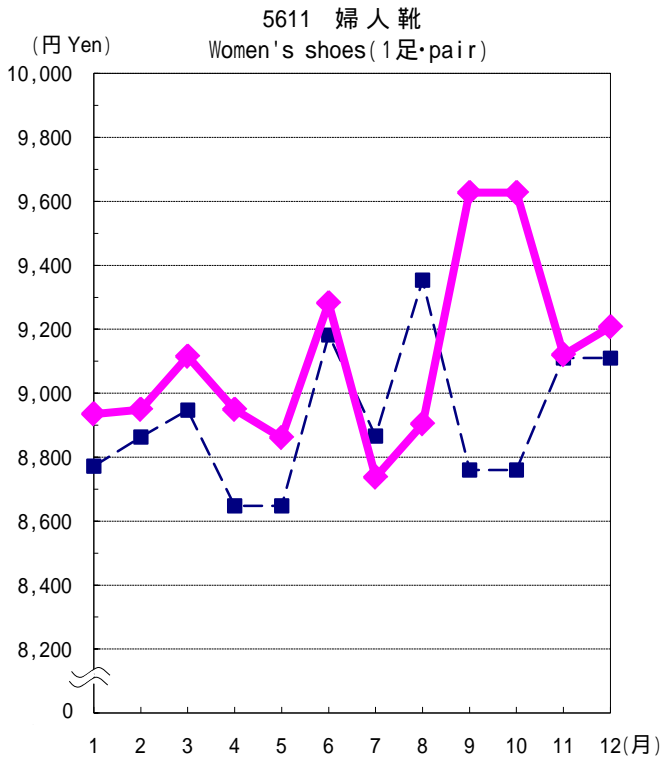

小売価格の動き - 東京都区部 - Changes in Retail Prices (graphs) - Ku-area of Tokyo -

—■— 平成19年(2007) —◆— 平成20年(2008)

小売価格の動き - 東京都区部 - (続き)
 Changes in Retail Prices (graphs) - Ku-area of Tokyo - Continued

—■— 平成19年(2007) —◆— 平成20年(2008)

—■— 平成19年(2007) —◆— 平成20年(2008)

小売価格の動き - 東京都区部 - (続き)

Changes in Retail Prices (graphs) - Ku-area of Tokyo - Continued

—■— 平成19年(2007) —◆— 平成20年(2008)

小売価格の動き - 東京都区部 - (続き)

Changes in Retail Prices (graphs) - Ku-area of Tokyo - Continued

小売価格の動き - 東京都区部 - (続き)

Changes in Retail Prices (graphs) - Ku-area of Tokyo - Continued

■ - 平成19年(2007) ◆ - 平成20年(2008)

小売価格の動き - 東京都区部 - (続き)

Graphs of Retail Prices (graphs) - Ku-area of Tokyo - Continued

■ - 平成19年(2007) ◆ - 平成20年(2008)

小売価格の動き - 東京都区部 - (続き)
 Changes in Retail Prices (graphs) - Ku-area of Tokyo - Continued

—■— 平成19年(2007) —◆— 平成20年(2008)

小売価格の動き - 東京都区部 - (続き)

Changes in Retail Prices (graphs) - Ku-area of Tokyo - Continued