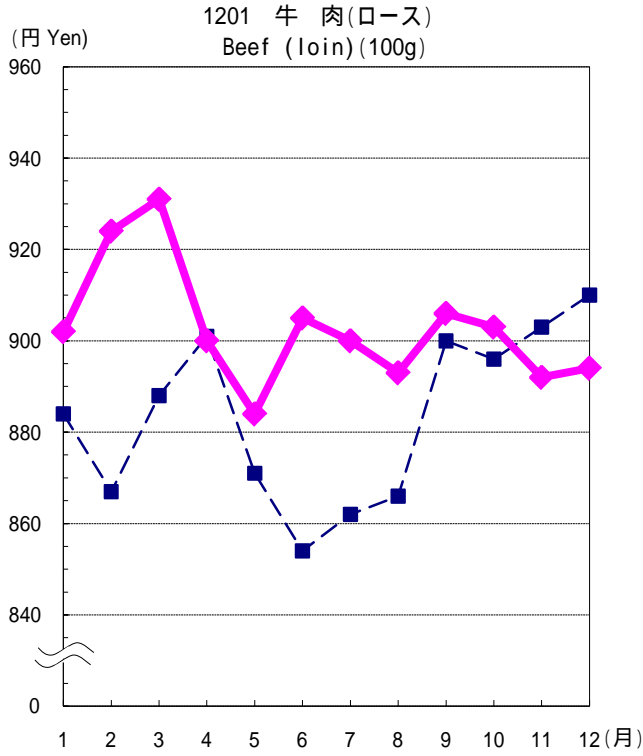

小売価格の動き - 東京都区部 - Changes in Retail Prices (graphs) - Ku-area of Tokyo -

—■— 平成19年(2007) —◆— 平成20年(2008)

小売価格の動き - 東京都区部 - (続き)
 Changes in Retail Prices (graphs) - Ku-area of Tokyo - Continued

—■— 平成19年(2007) —◆— 平成20年(2008)

小売価格の動き - 東京都区部 - (続き)
 Changes in Retail Prices (graphs) - Ku-area of Tokyo - Continued

—■— 平成19年(2007) —◆— 平成20年(2008)

小売価格の動き - 東京都区部 - (続き)

Changes in Retail Prices (graphs) - Ku-area of Tokyo - Continued

—■— 平成19年(2007) —◆— 平成20年(2008)

小売価格の動き - 東京都区部 - (続き)

Changes in Retail Prices (graphs) - Ku-area of Tokyo - Continued

—■— 平成19年(2007) —◆— 平成20年(2008)

小売価格の動き - 東京都区部 - (続き)

Changes in Retail Prices (graphs) - Ku-area of Tokyo - Continued

小売価格の動き - 東京都区部 - (続き)

Changes in Retail Prices (graphs) - Ku-area of Tokyo - Continued

■ - 平成19年(2007) ◆ - 平成20年(2008)

小売価格の動き - 東京都区部 - (続き)

Graphs of Retail Prices (graphs) - Ku-area of Tokyo - Continued