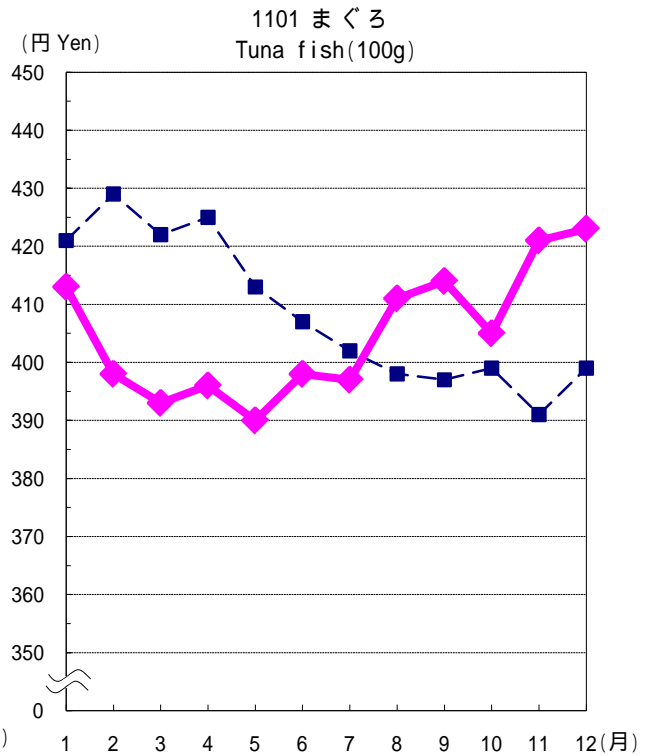

小売価格の動き - 東京都区部 - Changes in Retail Prices (graphs) - Ku-area of Tokyo -

—■— 平成19年(2007) —◆— 平成20年(2008)

小売価格の動き - 東京都区部 - (続き)
 Changes in Retail Prices (graphs) - Ku-area of Tokyo - Continued

—■— 平成19年(2007) —◆— 平成20年(2008)

小売価格の動き - 東京都区部 - (続き)
 Changes in Retail Prices (graphs) - Ku-area of Tokyo - Continued

—■— 平成19年(2007) —◆— 平成20年(2008)

小売価格の動き - 東京都区部 - (続き)

Changes in Retail Prices (graphs) - Ku-area of Tokyo - Continued

—■— 平成19年(2007) —◆— 平成20年(2008)

小売価格の動き - 東京都区部 - (続き)

Changes in Retail Prices (graphs) - Ku-area of Tokyo - Continued

—■— 平成19年(2007) —◆— 平成20年(2008)

小売価格の動き - 東京都区部 - (続き)

Changes in Retail Prices (graphs) - Ku-area of Tokyo - Continued

小売価格の動き - 東京都区部 - (続き)

Changes in Retail Prices (graphs) - Ku-area of Tokyo - Continued

■ - 平成19年(2007) ◆ - 平成20年(2008)

小売価格の動き - 東京都区部 - (続き)

Graphs of Retail Prices (graphs) - Ku-area of Tokyo - Continued