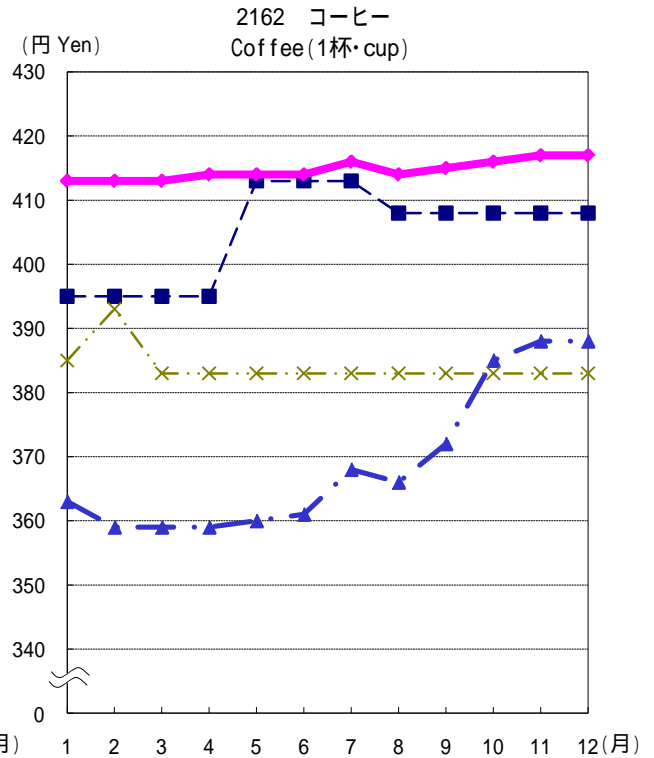

小売価格の動き (平成20年) - 札幌, 東京都区部, 大阪, 福岡 - (続き)
Changes in Retail Prices (graphs) (2008) - Sapporo, Ku-area of Tokyo, Osaka, Fukuoka - Continued