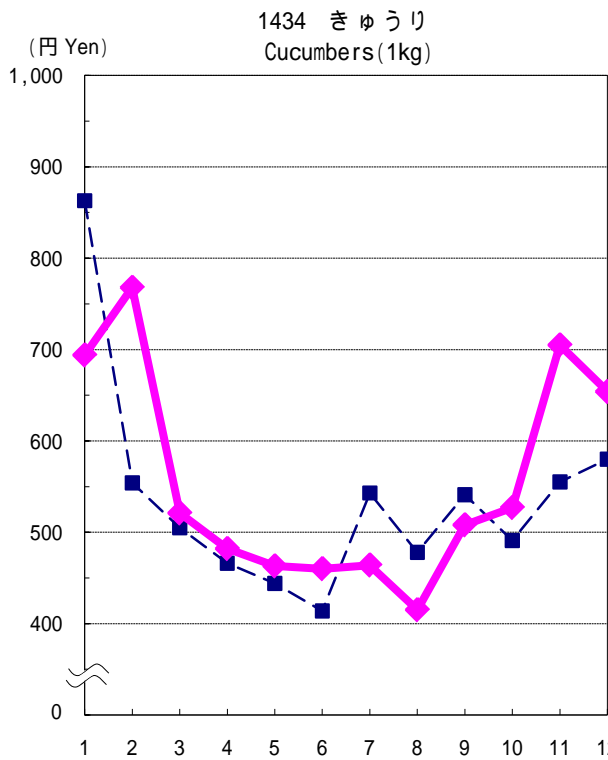

小売価格の動き - 東京都区部 - Changes in Retail Prices (graphs) - Ku-area of Tokyo -

—■— 平成19年(2007) —◆— 平成20年(2008)

小売価格の動き - 東京都区部 - (続き)
 Changes in Retail Prices (graphs) - Ku-area of Tokyo - Continued

—■— 平成19年(2007) —◆— 平成20年(2008)

小売価格の動き - 東京都区部 - (続き)
 Changes in Retail Prices (graphs) - Ku-area of Tokyo - Continued

—■— 平成19年(2007) —◆— 平成20年(2008)

小売価格の動き - 東京都区部 - (続き)

Changes in Retail Prices (graphs) - Ku-area of Tokyo - Continued

—■— 平成19年(2007) —◆— 平成20年(2008)

小売価格の動き - 東京都区部 - (続き)

Changes in Retail Prices (graphs) - Ku-area of Tokyo - Continued

—■— 平成19年(2007) —◆— 平成20年(2008)

小売価格の動き - 東京都区部 - (続き)

Changes in Retail Prices (graphs) - Ku-area of Tokyo - Continued

小売価格の動き - 東京都区部 - (続き)

Changes in Retail Prices (graphs) - Ku-area of Tokyo - Continued

■ - 平成19年(2007) ◆ - 平成20年(2008)

小売価格の動き - 東京都区部 - (続き)

Graphs of Retail Prices (graphs) - Ku-area of Tokyo - Continued