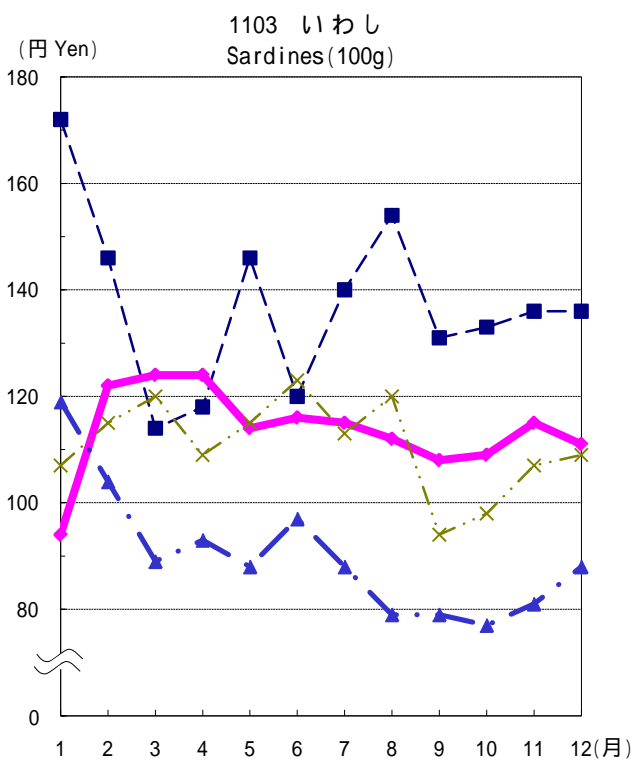

—■— 平成19年(2007) —◆— 平成20年(2008)

小売価格の動き - 東京都区部 - (続き)

Changes in Retail Prices (graphs) - Ku-area of Tokyo - Continued

—■— 平成19年(2007) —◆— 平成20年(2008)

小売価格の動き - 東京都区部 - (続き)

Changes in Retail Prices (graphs) - Ku-area of Tokyo - Continued

小売価格の動き - 東京都区部 - (続き)

Changes in Retail Prices (graphs) - Ku-area of Tokyo - Continued

■ - 平成19年(2007) ◆ - 平成20年(2008)

小売価格の動き - 東京都区部 - (続き)

Graphs of Retail Prices (graphs) - Ku-area of Tokyo - Continued

■ - 平成19年(2007) ◆ - 平成20年(2008)

小売価格の動き - 東京都区部 - (続き)
 Changes in Retail Prices (graphs) - Ku-area of Tokyo - Continued

—■— 平成19年(2007) —◆— 平成20年(2008)

小売価格の動き - 東京都区部 - (続き)

Changes in Retail Prices (graphs) - Ku-area of Tokyo - Continued

小売価格の動き(平成20年) - 札幌, 東京都区部, 大阪, 福岡 - Changes in Retail Prices (graphs) (2008) - Sapporo, Ku-area of Tokyo, Osaka, Fukuoka -

小売価格の動き (平成20年) - 札幌, 東京都区部, 大阪, 福岡 - (続き)
 Changes in Retail Prices (graphs) (2008) - Sapporo, Ku-area of Tokyo, Osaka, Fukuoka - Continued