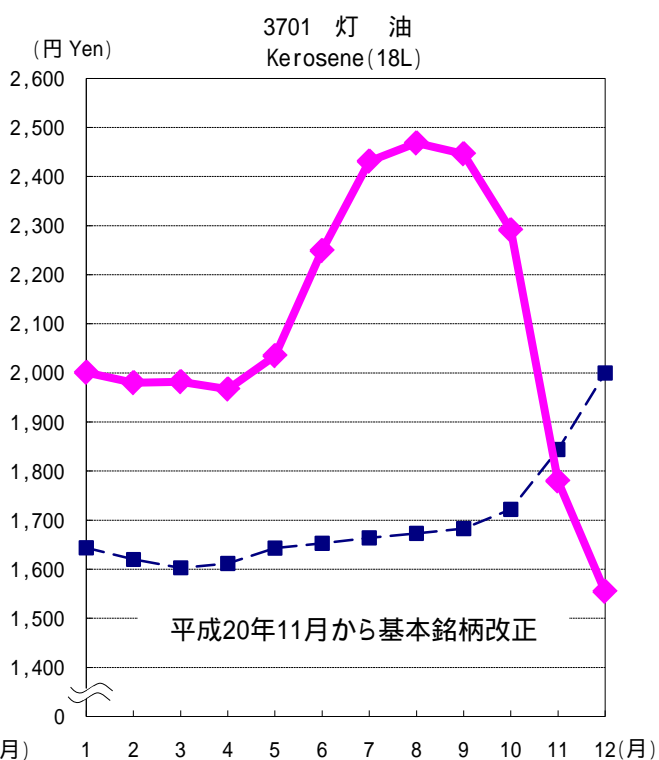

小売価格の動き - 東京都区部 - Changes in Retail Prices (graphs) - Ku-area of Tokyo -

—■— 平成19年(2007) —◆— 平成20年(2008)

小売価格の動き - 東京都区部 - (続き)
 Changes in Retail Prices (graphs) - Ku-area of Tokyo - Continued

—■— 平成19年(2007) —◆— 平成20年(2008)

—■— 平成19年(2007) —◆— 平成20年(2008)

小売価格の動き - 東京都区部 - (続き)

Changes in Retail Prices (graphs) - Ku-area of Tokyo - Continued

—■— 平成19年(2007) —◆— 平成20年(2008)

小売価格の動き - 東京都区部 - (続き)

Changes in Retail Prices (graphs) - Ku-area of Tokyo - Continued

小売価格の動き - 東京都区部 - (続き)

Changes in Retail Prices (graphs) - Ku-area of Tokyo - Continued

■ - 平成19年(2007) ◆ - 平成20年(2008)

小売価格の動き - 東京都区部 - (続き)

Graphs of Retail Prices (graphs) - Ku-area of Tokyo - Continued

■ - 平成19年(2007) ◆ - 平成20年(2008)

小売価格の動き - 東京都区部 - (続き)
 Changes in Retail Prices (graphs) - Ku-area of Tokyo - Continued

—■— 平成19年(2007) —◆— 平成20年(2008)

小売価格の動き - 東京都区部 - (続き)

Changes in Retail Prices (graphs) - Ku-area of Tokyo - Continued