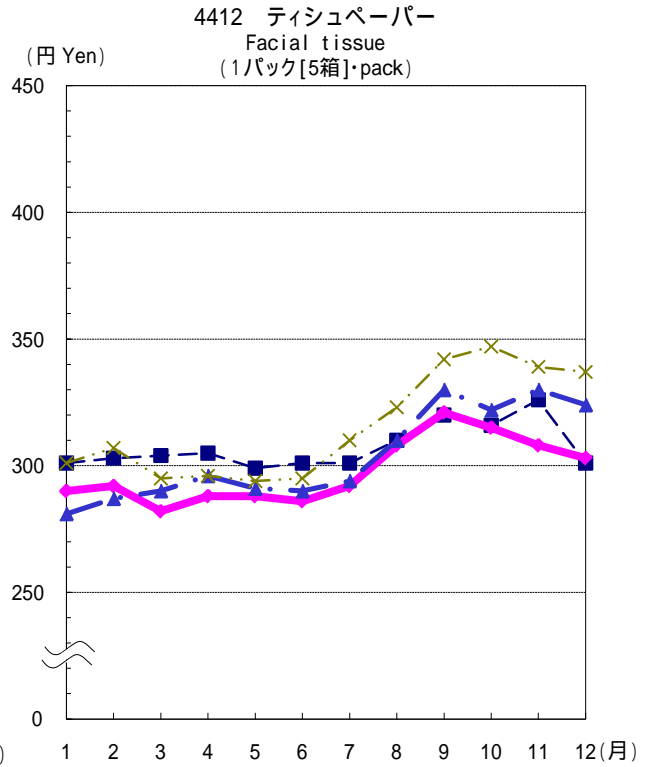

小売価格の動き (平成20年) - 札幌, 東京都区部, 大阪, 福岡 - (続き)
Changes in Retail Prices (graphs) (2008) - Sapporo, Ku-area of Tokyo, Osaka, Fukuoka - Continued