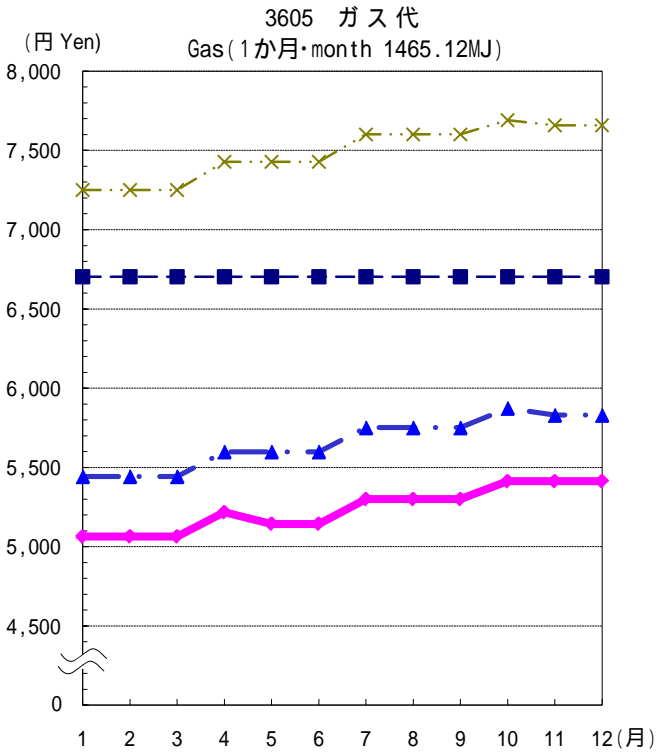

小売価格の動き (平成20年) - 札幌, 東京都区部, 大阪, 福岡 - (続き)
Changes in Retail Prices (graphs) (2008) - Sapporo, Ku-area of Tokyo, Osaka, Fukuoka - Continued