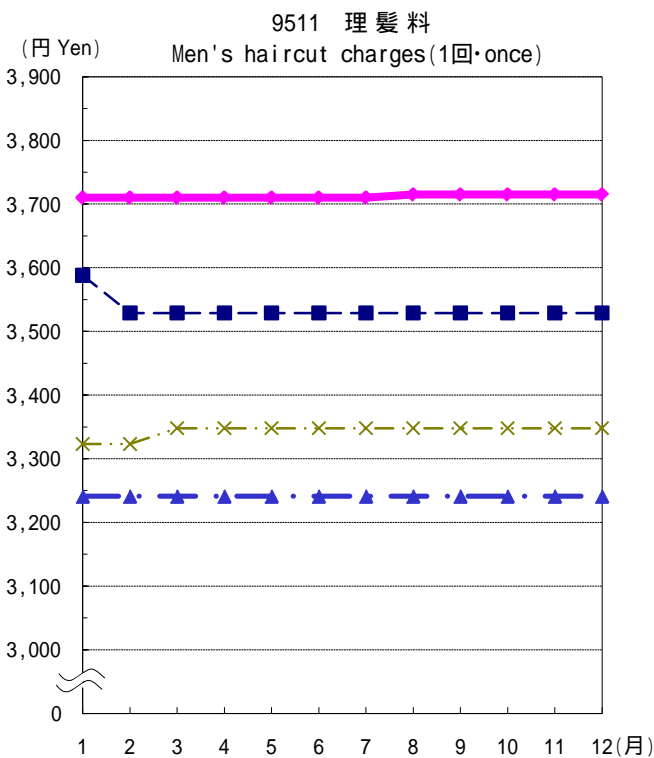

小売価格の動き (平成20年) - 札幌, 東京都区部, 大阪, 福岡 - (続き)
Changes in Retail Prices (graphs) (2008) - Sapporo, Ku-area of Tokyo, Osaka, Fukuoka - Continued