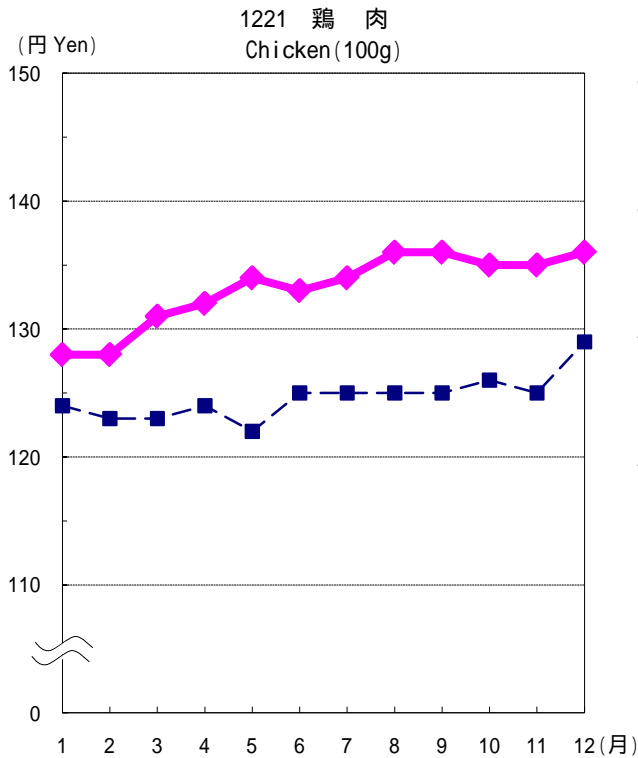

小売価格の動き - 東京都区部 - Changes in Retail Prices (graphs) - Ku-area of Tokyo -

—■— 平成19年(2007) —◆— 平成20年(2008)

小売価格の動き - 東京都区部 - (続き)
 Changes in Retail Prices (graphs) - Ku-area of Tokyo - Continued

—■— 平成19年(2007) —◆— 平成20年(2008)

小売価格の動き - 東京都区部 - (続き)
 Changes in Retail Prices (graphs) - Ku-area of Tokyo - Continued

—■— 平成19年(2007) —◆— 平成20年(2008)

小売価格の動き - 東京都区部 - (続き)

Changes in Retail Prices (graphs) - Ku-area of Tokyo - Continued

—■— 平成19年(2007) —◆— 平成20年(2008)

小売価格の動き - 東京都区部 - (続き)

Changes in Retail Prices (graphs) - Ku-area of Tokyo - Continued

—■— 平成19年(2007) —◆— 平成20年(2008)

小売価格の動き - 東京都区部 - (続き)

Changes in Retail Prices (graphs) - Ku-area of Tokyo - Continued

小売価格の動き - 東京都区部 - (続き)

Changes in Retail Prices (graphs) - Ku-area of Tokyo - Continued

■ - 平成19年(2007) ◆ - 平成20年(2008)

小売価格の動き - 東京都区部 - (続き)

Graphs of Retail Prices (graphs) - Ku-area of Tokyo - Continued