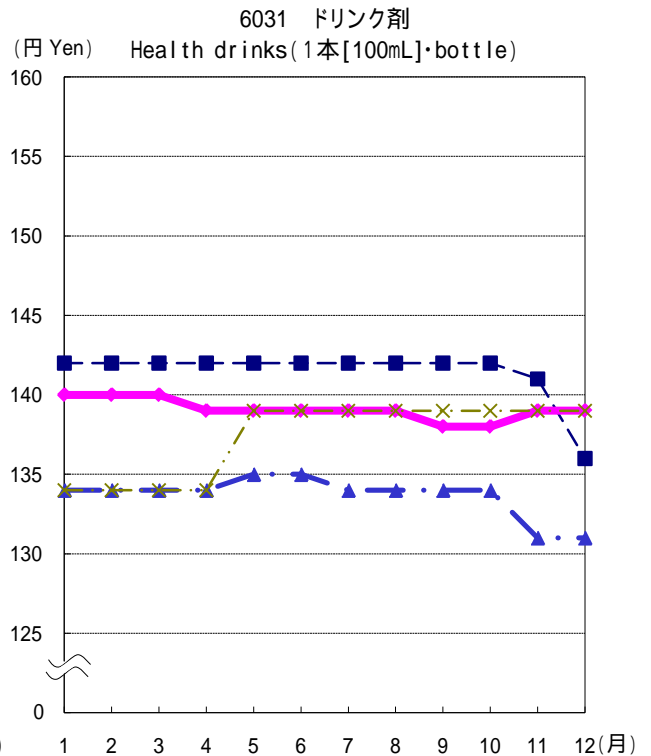

小売価格の動き (平成20年) - 札幌, 東京都区部, 大阪, 福岡 - (続き)
Changes in Retail Prices (graphs) (2008) - Sapporo, Ku-area of Tokyo, Osaka, Fukuoka - Continued