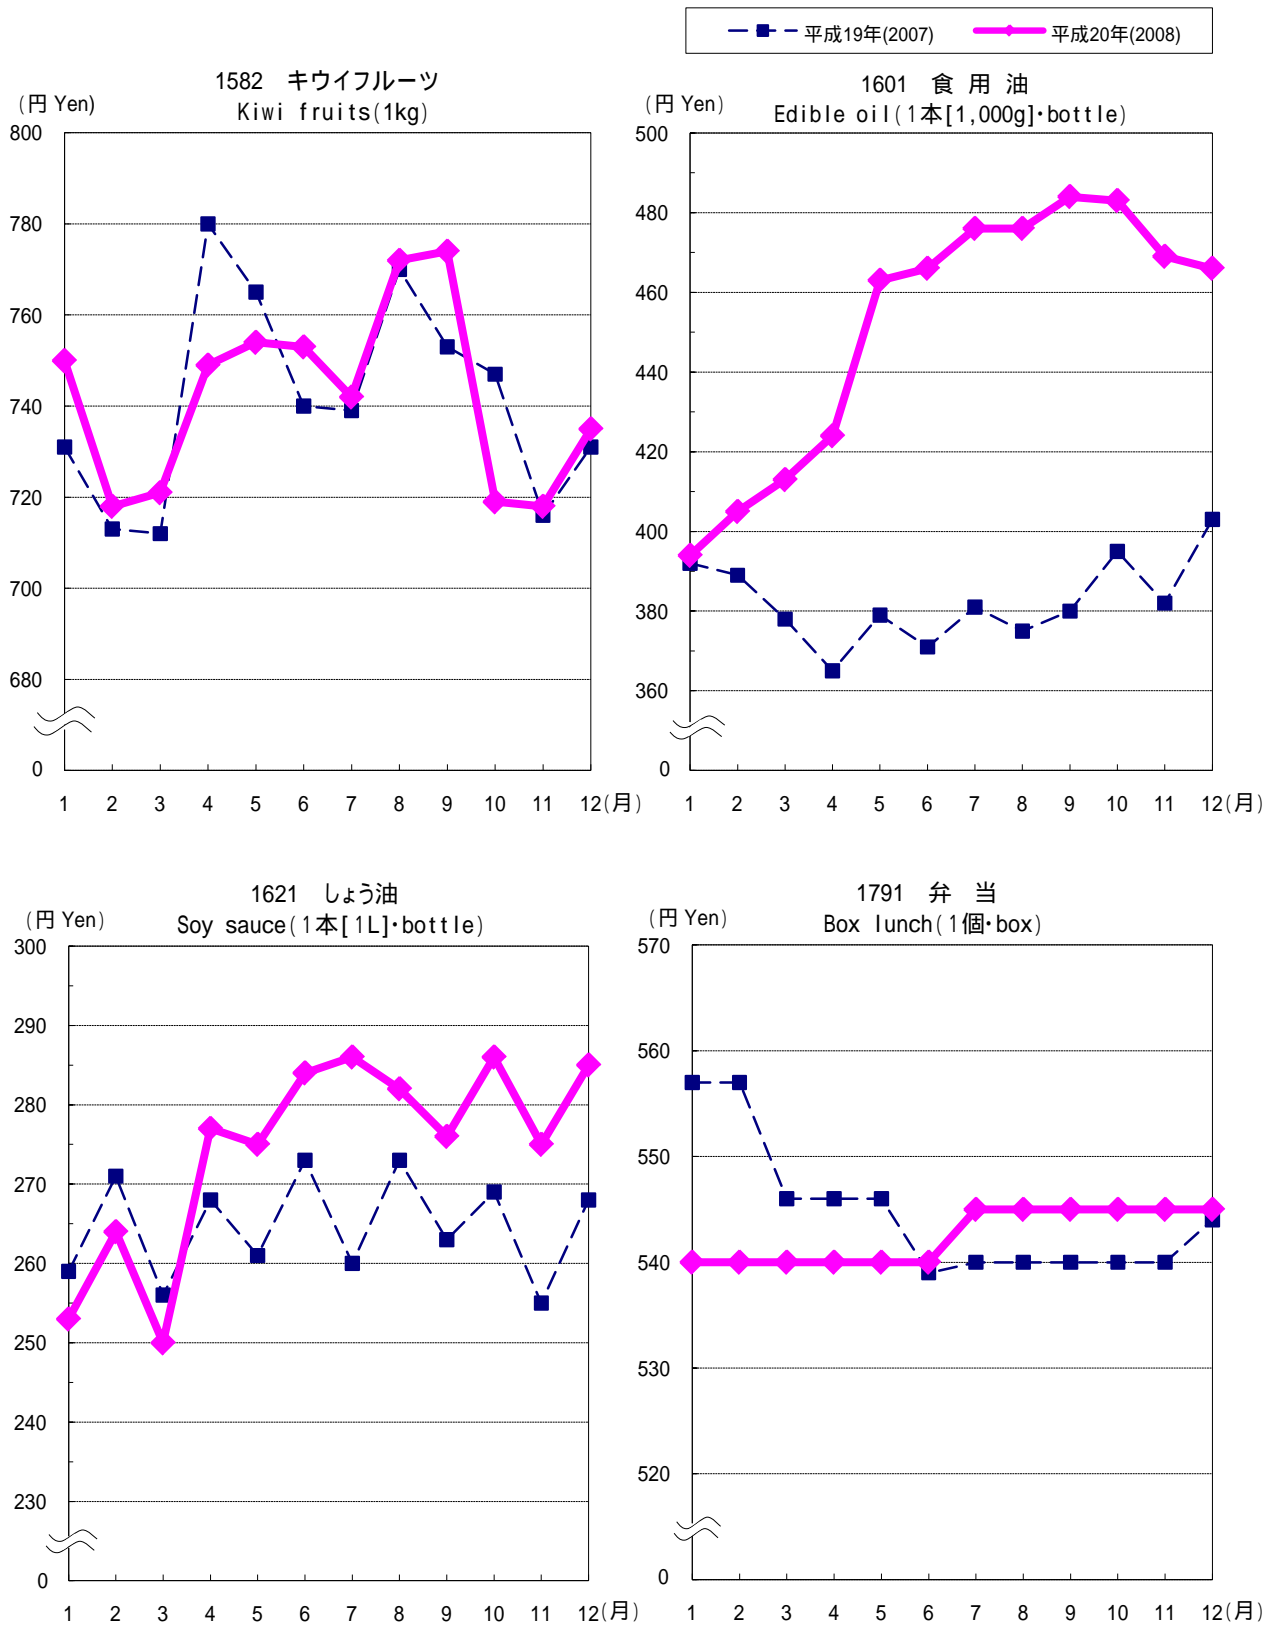

小売価格の動き - 東京都区部 - Changes in Retail Prices (graphs) - Ku-area of Tokyo -

—■— 平成19年(2007) —◆— 平成20年(2008)

小売価格の動き - 東京都区部 - (続き)
 Changes in Retail Prices (graphs) - Ku-area of Tokyo - Continued

—■— 平成19年(2007) —◆— 平成20年(2008)

小売価格の動き - 東京都区部 - (続き)
 Changes in Retail Prices (graphs) - Ku-area of Tokyo - Continued

—■— 平成19年(2007) —◆— 平成20年(2008)

小売価格の動き - 東京都区部 - (続き)

Changes in Retail Prices (graphs) - Ku-area of Tokyo - Continued

—■— 平成19年(2007) —◆— 平成20年(2008)

小売価格の動き - 東京都区部 - (続き)

Changes in Retail Prices (graphs) - Ku-area of Tokyo - Continued

—■— 平成19年(2007) —◆— 平成20年(2008)

小売価格の動き - 東京都区部 - (続き)

Changes in Retail Prices (graphs) - Ku-area of Tokyo - Continued

小売価格の動き - 東京都区部 - (続き)

Changes in Retail Prices (graphs) - Ku-area of Tokyo - Continued

■ - 平成19年(2007) ◆ - 平成20年(2008)

小売価格の動き - 東京都区部 - (続き)

Graphs of Retail Prices (graphs) - Ku-area of Tokyo - Continued