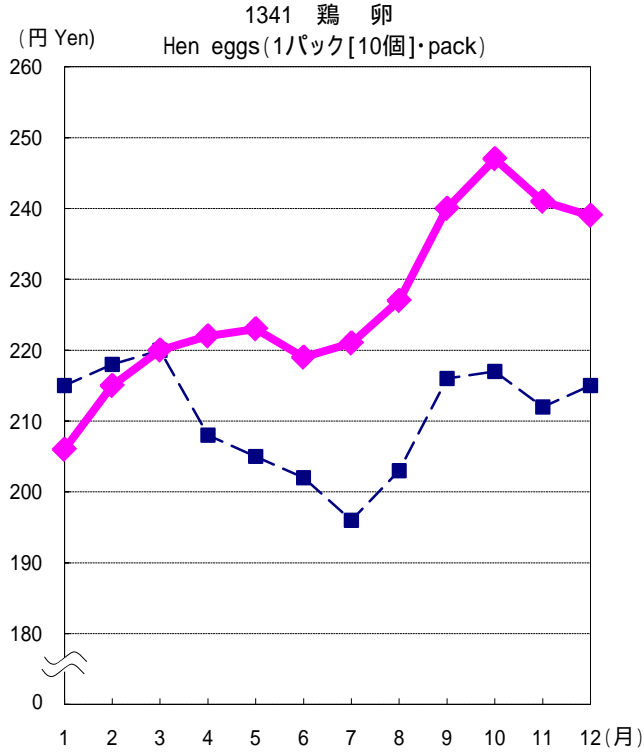

小売価格の動き - 東京都区部 - Changes in Retail Prices (graphs) - Ku-area of Tokyo -

—■— 平成19年(2007) —◆— 平成20年(2008)

小売価格の動き - 東京都区部 - (続き)
 Changes in Retail Prices (graphs) - Ku-area of Tokyo - Continued

—■— 平成19年(2007) —◆— 平成20年(2008)

小売価格の動き - 東京都区部 - (続き)
 Changes in Retail Prices (graphs) - Ku-area of Tokyo - Continued

—■— 平成19年(2007) —◆— 平成20年(2008)

小売価格の動き - 東京都区部 - (続き)

Changes in Retail Prices (graphs) - Ku-area of Tokyo - Continued

—■— 平成19年(2007) —◆— 平成20年(2008)

小売価格の動き - 東京都区部 - (続き)

Changes in Retail Prices (graphs) - Ku-area of Tokyo - Continued

—■— 平成19年(2007) —◆— 平成20年(2008)

小売価格の動き - 東京都区部 - (続き)

Changes in Retail Prices (graphs) - Ku-area of Tokyo - Continued

小売価格の動き - 東京都区部 - (続き)

Changes in Retail Prices (graphs) - Ku-area of Tokyo - Continued

■ - 平成19年(2007) ◆ - 平成20年(2008)

小売価格の動き - 東京都区部 - (続き)

Graphs of Retail Prices (graphs) - Ku-area of Tokyo - Continued