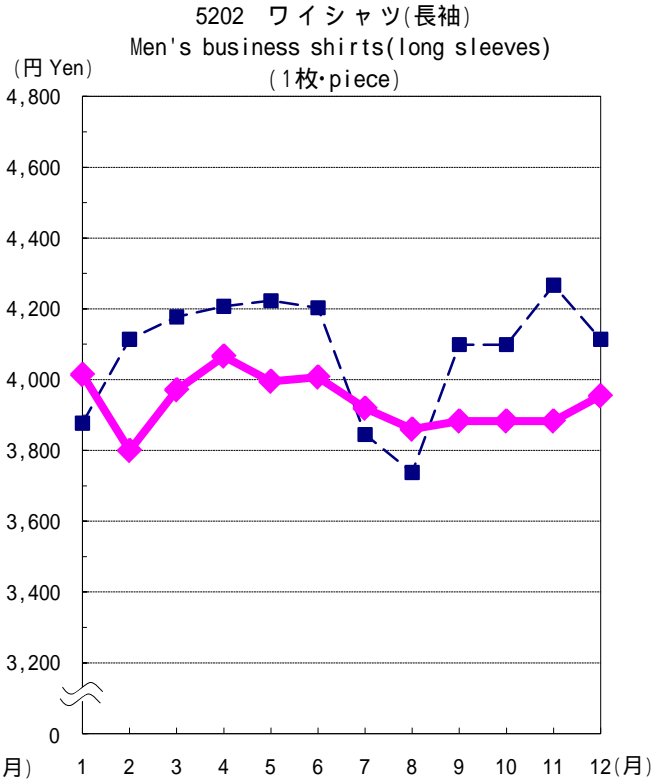

小売価格の動き - 東京都区部 - Changes in Retail Prices (graphs) - Ku-area of Tokyo -

—■— 平成19年(2007) —◆— 平成20年(2008)

小売価格の動き - 東京都区部 - (続き)
 Changes in Retail Prices (graphs) - Ku-area of Tokyo - Continued

—■— 平成19年(2007) —◆— 平成20年(2008)

—■— 平成19年(2007) —◆— 平成20年(2008)

小売価格の動き - 東京都区部 - (続き)

Changes in Retail Prices (graphs) - Ku-area of Tokyo - Continued

—■— 平成19年(2007) —◆— 平成20年(2008)

小売価格の動き - 東京都区部 - (続き)

Changes in Retail Prices (graphs) - Ku-area of Tokyo - Continued

小売価格の動き - 東京都区部 - (続き)

Changes in Retail Prices (graphs) - Ku-area of Tokyo - Continued

■ - 平成19年(2007) ◆ - 平成20年(2008)

小売価格の動き - 東京都区部 - (続き)

Graphs of Retail Prices (graphs) - Ku-area of Tokyo - Continued

■ - 平成19年(2007) ◆ - 平成20年(2008)

小売価格の動き - 東京都区部 - (続き)
 Changes in Retail Prices (graphs) - Ku-area of Tokyo - Continued

—■— 平成19年(2007) —◆— 平成20年(2008)

小売価格の動き - 東京都区部 - (続き)

Changes in Retail Prices (graphs) - Ku-area of Tokyo - Continued