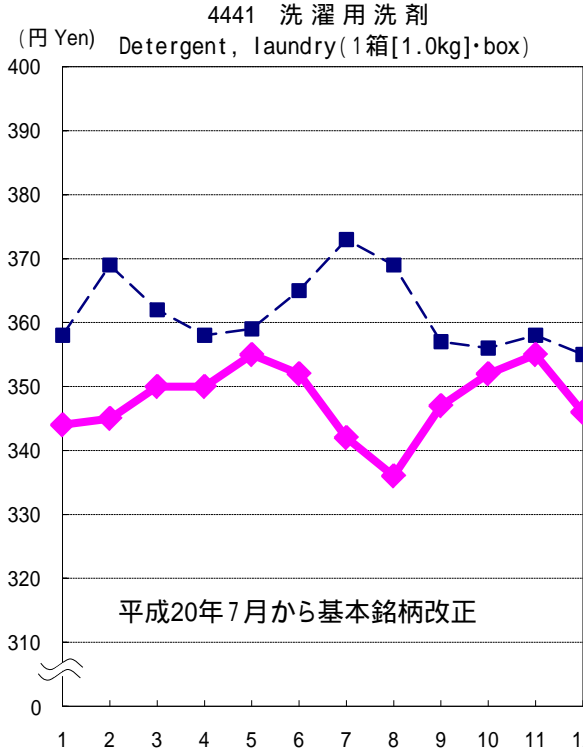

—■— 平成19年(2007) —◆— 平成20年(2008)

小売価格の動き - 東京都区部 - (続き)

Changes in Retail Prices (graphs) - Ku-area of Tokyo - Continued

—■— 平成19年(2007) —◆— 平成20年(2008)

小売価格の動き - 東京都区部 - (続き)

Changes in Retail Prices (graphs) - Ku-area of Tokyo - Continued

小売価格の動き - 東京都区部 - (続き)

Changes in Retail Prices (graphs) - Ku-area of Tokyo - Continued

■ - 平成19年(2007) ◆ - 平成20年(2008)

小売価格の動き - 東京都区部 - (続き)

Graphs of Retail Prices (graphs) - Ku-area of Tokyo - Continued

■ - 平成19年(2007) ◆ - 平成20年(2008)

小売価格の動き - 東京都区部 - (続き)
 Changes in Retail Prices (graphs) - Ku-area of Tokyo - Continued

—■— 平成19年(2007) —◆— 平成20年(2008)

小売価格の動き - 東京都区部 - (続き)

Changes in Retail Prices (graphs) - Ku-area of Tokyo - Continued