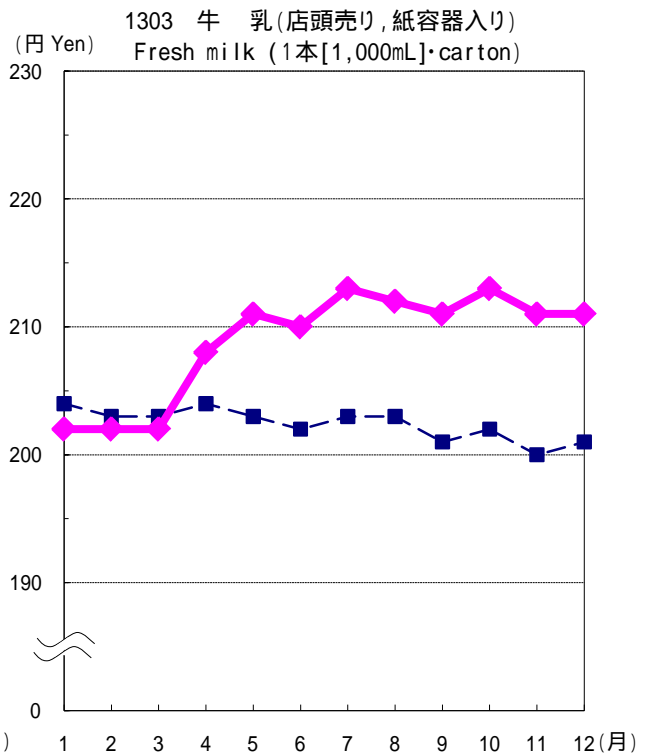

小売価格の動き - 東京都区部 - Changes in Retail Prices (graphs) - Ku-area of Tokyo -

—■— 平成19年(2007) —◆— 平成20年(2008)

小売価格の動き - 東京都区部 - (続き)
 Changes in Retail Prices (graphs) - Ku-area of Tokyo - Continued

—■— 平成19年(2007) —◆— 平成20年(2008)

小売価格の動き - 東京都区部 - (続き)
 Changes in Retail Prices (graphs) - Ku-area of Tokyo - Continued

—■— 平成19年(2007) —◆— 平成20年(2008)

小売価格の動き - 東京都区部 - (続き)

Changes in Retail Prices (graphs) - Ku-area of Tokyo - Continued

—■— 平成19年(2007) —◆— 平成20年(2008)

小売価格の動き - 東京都区部 - (続き)

Changes in Retail Prices (graphs) - Ku-area of Tokyo - Continued

—■— 平成19年(2007) —◆— 平成20年(2008)

小売価格の動き - 東京都区部 - (続き)

Changes in Retail Prices (graphs) - Ku-area of Tokyo - Continued