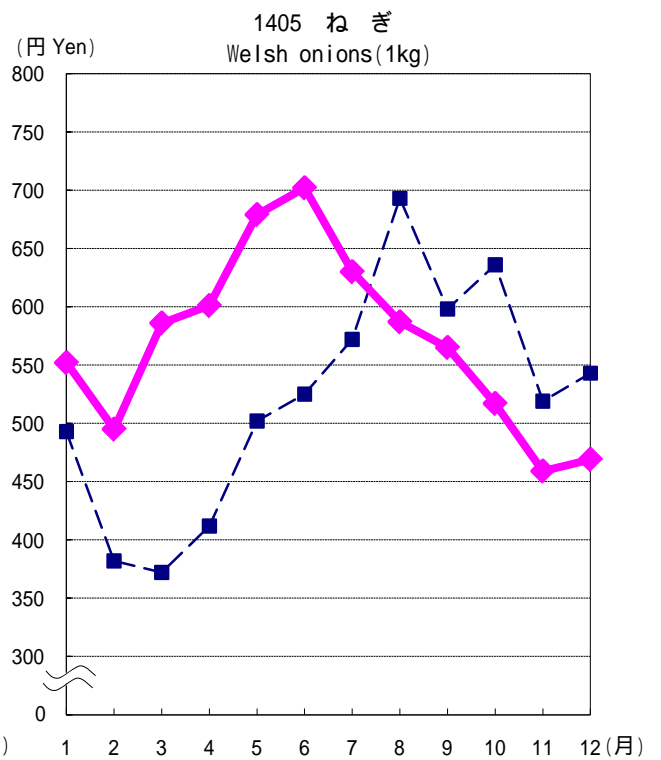

小売価格の動き - 東京都区部 - Changes in Retail Prices (graphs) - Ku-area of Tokyo -

—■— 平成19年(2007) —◆— 平成20年(2008)

小売価格の動き - 東京都区部 - (続き)
 Changes in Retail Prices (graphs) - Ku-area of Tokyo - Continued

—■— 平成19年(2007) —◆— 平成20年(2008)

小売価格の動き - 東京都区部 - (続き)
 Changes in Retail Prices (graphs) - Ku-area of Tokyo - Continued

—■— 平成19年(2007) —◆— 平成20年(2008)

小売価格の動き - 東京都区部 - (続き)

Changes in Retail Prices (graphs) - Ku-area of Tokyo - Continued

—■— 平成19年(2007) —◆— 平成20年(2008)

小売価格の動き - 東京都区部 - (続き)

Changes in Retail Prices (graphs) - Ku-area of Tokyo - Continued

—■— 平成19年(2007) —◆— 平成20年(2008)

小売価格の動き - 東京都区部 - (続き)

Changes in Retail Prices (graphs) - Ku-area of Tokyo - Continued

小売価格の動き - 東京都区部 - (続き)

Changes in Retail Prices (graphs) - Ku-area of Tokyo - Continued

■ - 平成19年(2007) ◆ - 平成20年(2008)

小売価格の動き - 東京都区部 - (続き)

Graphs of Retail Prices (graphs) - Ku-area of Tokyo - Continued