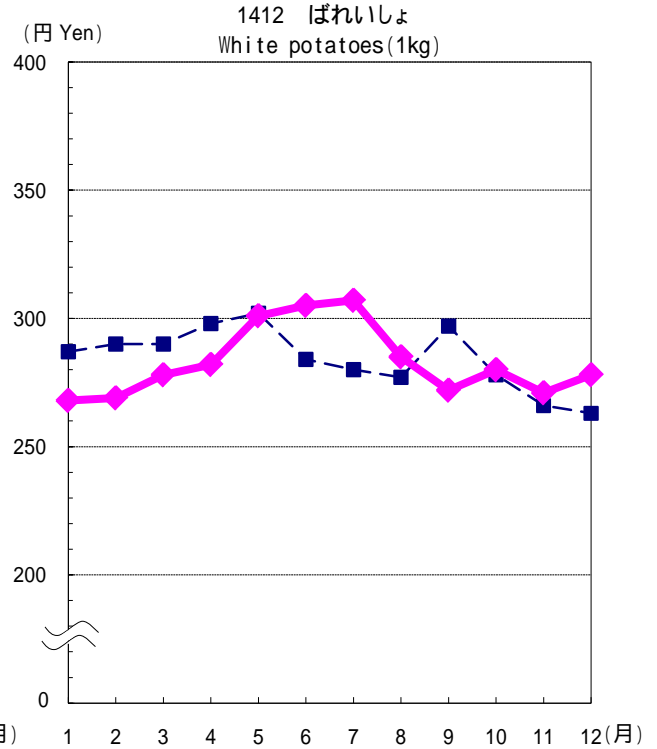

小売価格の動き - 東京都区部 - Changes in Retail Prices (graphs) - Ku-area of Tokyo -

—■— 平成19年(2007) —◆— 平成20年(2008)

小売価格の動き - 東京都区部 - (続き)
 Changes in Retail Prices (graphs) - Ku-area of Tokyo - Continued

—■— 平成19年(2007) —◆— 平成20年(2008)

小売価格の動き - 東京都区部 - (続き)
 Changes in Retail Prices (graphs) - Ku-area of Tokyo - Continued

—■— 平成19年(2007) —◆— 平成20年(2008)

小売価格の動き - 東京都区部 - (続き)

Changes in Retail Prices (graphs) - Ku-area of Tokyo - Continued

—■— 平成19年(2007) —◆— 平成20年(2008)

小売価格の動き - 東京都区部 - (続き)

Changes in Retail Prices (graphs) - Ku-area of Tokyo - Continued

—■— 平成19年(2007) —◆— 平成20年(2008)

小売価格の動き - 東京都区部 - (続き)

Changes in Retail Prices (graphs) - Ku-area of Tokyo - Continued