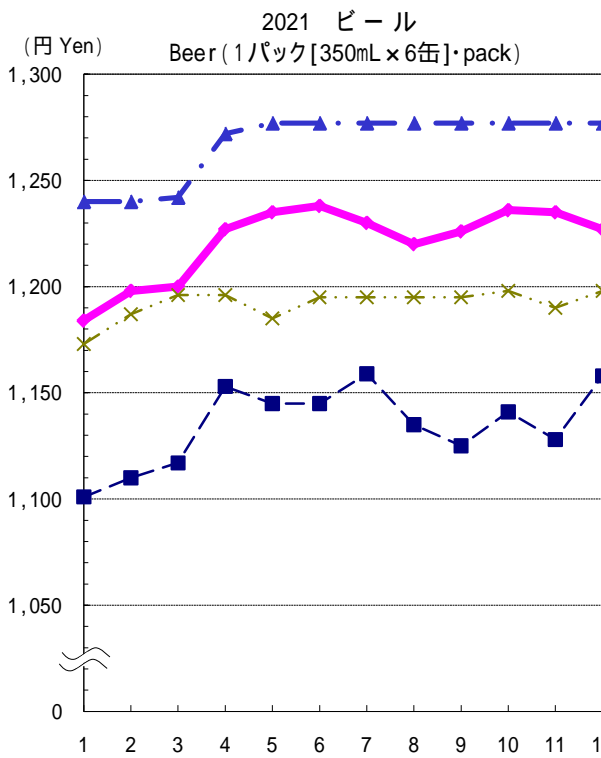

小売価格の動き (平成20年) - 札幌, 東京都区部, 大阪, 福岡 - (続き)
Changes in Retail Prices (graphs) (2008) - Sapporo, Ku-area of Tokyo, Osaka, Fukuoka - Continued