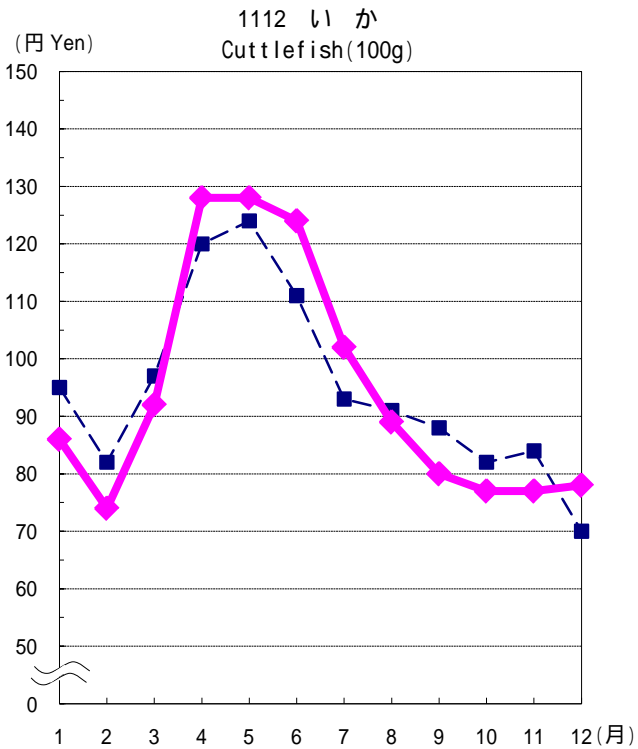

小売価格の動き - 東京都区部 - Changes in Retail Prices (graphs) - Ku-area of Tokyo -

—■— 平成19年(2007) —◆— 平成20年(2008)

小売価格の動き - 東京都区部 - (続き)
 Changes in Retail Prices (graphs) - Ku-area of Tokyo - Continued

—■— 平成19年(2007) —◆— 平成20年(2008)

小売価格の動き - 東京都区部 - (続き)
 Changes in Retail Prices (graphs) - Ku-area of Tokyo - Continued

—■— 平成19年(2007) —◆— 平成20年(2008)

小売価格の動き - 東京都区部 - (続き)

Changes in Retail Prices (graphs) - Ku-area of Tokyo - Continued

—■— 平成19年(2007) —◆— 平成20年(2008)

小売価格の動き - 東京都区部 - (続き)

Changes in Retail Prices (graphs) - Ku-area of Tokyo - Continued

—■— 平成19年(2007) —◆— 平成20年(2008)

小売価格の動き - 東京都区部 - (続き)

Changes in Retail Prices (graphs) - Ku-area of Tokyo - Continued