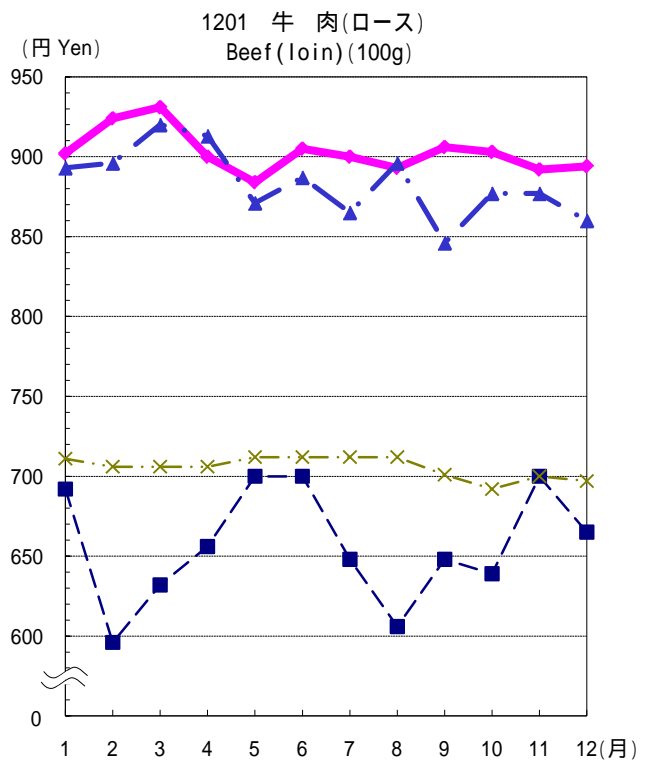

小売価格の動き - 東京都区部 - (続き)

Changes in Retail Prices (graphs) - Ku-area of Tokyo - Continued

■ - 平成19年(2007) ◆ - 平成20年(2008)

小売価格の動き - 東京都区部 - (続き)

Graphs of Retail Prices (graphs) - Ku-area of Tokyo - Continued

■ - 平成19年(2007) ◆ - 平成20年(2008)

小売価格の動き - 東京都区部 - (続き)
 Changes in Retail Prices (graphs) - Ku-area of Tokyo - Continued

—■— 平成19年(2007) —◆— 平成20年(2008)

小売価格の動き - 東京都区部 - (続き)

Changes in Retail Prices (graphs) - Ku-area of Tokyo - Continued

小売価格の動き(平成20年) - 札幌, 東京都区部, 大阪, 福岡 - Changes in Retail Prices (graphs) (2008) - Sapporo, Ku-area of Tokyo, Osaka, Fukuoka -

小売価格の動き (平成20年) - 札幌, 東京都区部, 大阪, 福岡 - (続き)
 Changes in Retail Prices (graphs) (2008) - Sapporo, Ku-area of Tokyo, Osaka, Fukuoka - Continued