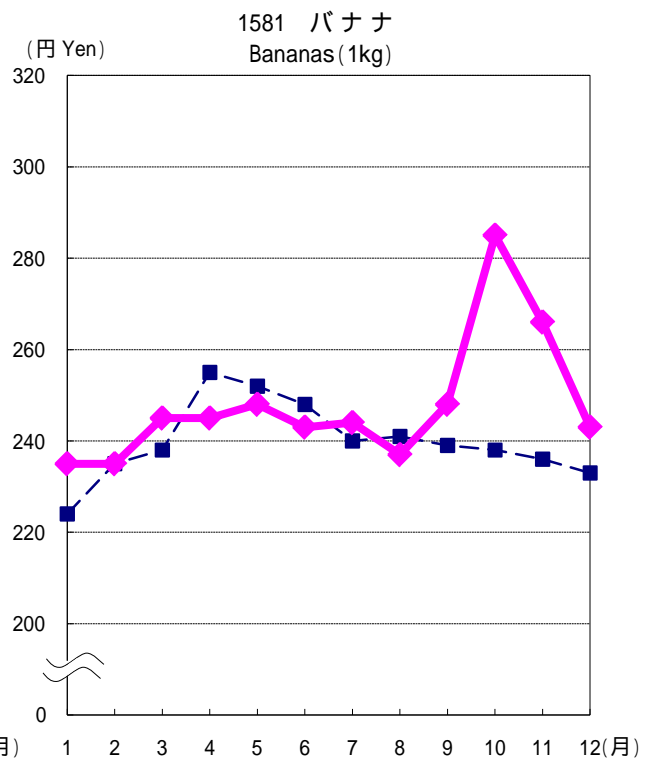

小売価格の動き - 東京都区部 - Changes in Retail Prices (graphs) - Ku-area of Tokyo -

—■— 平成19年(2007) —◆— 平成20年(2008)

小売価格の動き - 東京都区部 - (続き)
 Changes in Retail Prices (graphs) - Ku-area of Tokyo - Continued

—■— 平成19年(2007) —◆— 平成20年(2008)

小売価格の動き - 東京都区部 - (続き)
 Changes in Retail Prices (graphs) - Ku-area of Tokyo - Continued

—■— 平成19年(2007) —◆— 平成20年(2008)

小売価格の動き - 東京都区部 - (続き)

Changes in Retail Prices (graphs) - Ku-area of Tokyo - Continued

—■— 平成19年(2007) —◆— 平成20年(2008)

小売価格の動き - 東京都区部 - (続き)

Changes in Retail Prices (graphs) - Ku-area of Tokyo - Continued

—■— 平成19年(2007) —◆— 平成20年(2008)

小売価格の動き - 東京都区部 - (続き)

Changes in Retail Prices (graphs) - Ku-area of Tokyo - Continued

小売価格の動き - 東京都区部 - (続き)

Changes in Retail Prices (graphs) - Ku-area of Tokyo - Continued

■ - 平成19年(2007) ◆ - 平成20年(2008)

小売価格の動き - 東京都区部 - (続き)

Graphs of Retail Prices (graphs) - Ku-area of Tokyo - Continued