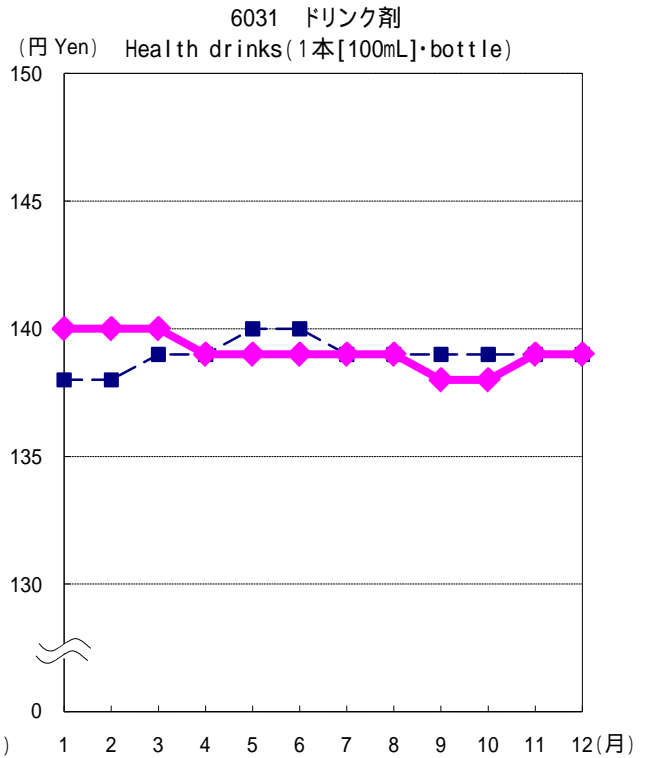

—■— 平成19年(2007) —◆— 平成20年(2008)

小売価格の動き - 東京都区部 - (続き)

Changes in Retail Prices (graphs) - Ku-area of Tokyo - Continued

—■— 平成19年(2007) —◆— 平成20年(2008)

小売価格の動き - 東京都区部 - (続き)

Changes in Retail Prices (graphs) - Ku-area of Tokyo - Continued

小売価格の動き - 東京都区部 - (続き)

Changes in Retail Prices (graphs) - Ku-area of Tokyo - Continued

■ - 平成19年(2007) ◆ - 平成20年(2008)

小売価格の動き - 東京都区部 - (続き)

Graphs of Retail Prices (graphs) - Ku-area of Tokyo - Continued

■ - 平成19年(2007) ◆ - 平成20年(2008)

小売価格の動き - 東京都区部 - (続き)
 Changes in Retail Prices (graphs) - Ku-area of Tokyo - Continued

—■— 平成19年(2007) —◆— 平成20年(2008)

小売価格の動き - 東京都区部 - (続き)

Changes in Retail Prices (graphs) - Ku-area of Tokyo - Continued