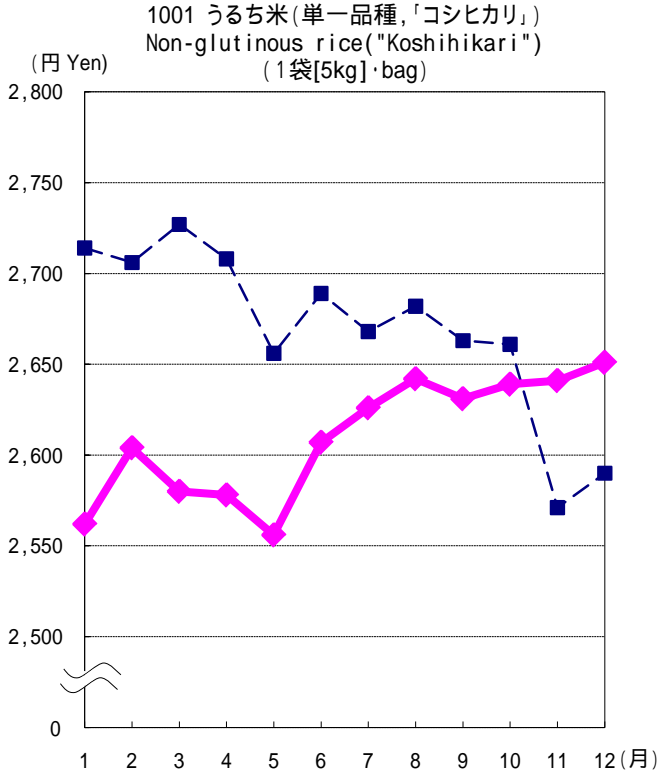

小売価格の動き - 東京都区部 - Changes in Retail Prices (graphs) - Ku-area of Tokyo -

—■— 平成19年(2007) —◆— 平成20年(2008)

小売価格の動き - 東京都区部 - (続き)
 Changes in Retail Prices (graphs) - Ku-area of Tokyo - Continued

—■— 平成19年(2007) —◆— 平成20年(2008)

小売価格の動き - 東京都区部 - (続き)
 Changes in Retail Prices (graphs) - Ku-area of Tokyo - Continued

—■— 平成19年(2007) —◆— 平成20年(2008)

小売価格の動き - 東京都区部 - (続き)

Changes in Retail Prices (graphs) - Ku-area of Tokyo - Continued

—■— 平成19年(2007) —◆— 平成20年(2008)

小売価格の動き - 東京都区部 - (続き)

Changes in Retail Prices (graphs) - Ku-area of Tokyo - Continued

—■— 平成19年(2007) —◆— 平成20年(2008)

小売価格の動き - 東京都区部 - (続き)

Changes in Retail Prices (graphs) - Ku-area of Tokyo - Continued

小売価格の動き - 東京都区部 - (続き)

Changes in Retail Prices (graphs) - Ku-area of Tokyo - Continued

■ - 平成19年(2007) ◆ - 平成20年(2008)

小売価格の動き - 東京都区部 - (続き)

Graphs of Retail Prices (graphs) - Ku-area of Tokyo - Continued