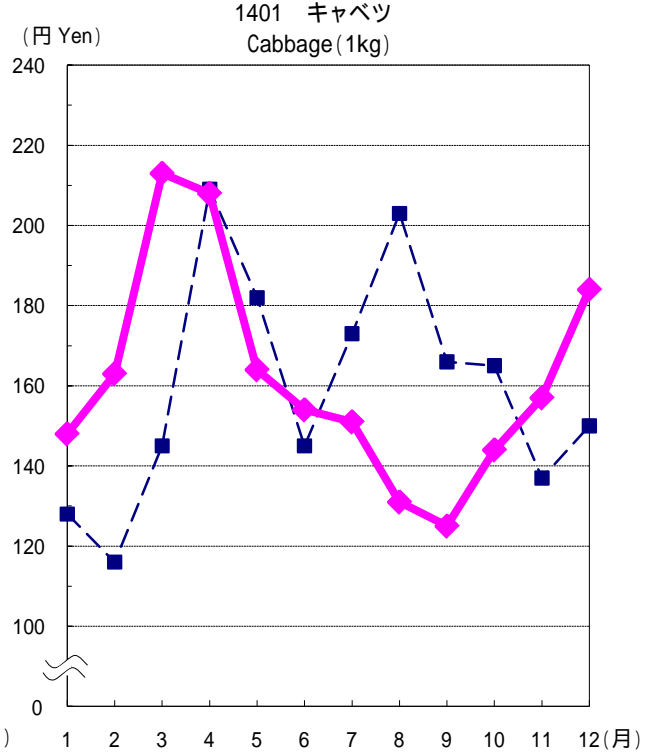

小売価格の動き - 東京都区部 - Changes in Retail Prices (graphs) - Ku-area of Tokyo -

—■— 平成19年(2007) —◆— 平成20年(2008)

小売価格の動き - 東京都区部 - (続き)
 Changes in Retail Prices (graphs) - Ku-area of Tokyo - Continued

—■— 平成19年(2007) —◆— 平成20年(2008)

小売価格の動き - 東京都区部 - (続き)
 Changes in Retail Prices (graphs) - Ku-area of Tokyo - Continued

—■— 平成19年(2007) —◆— 平成20年(2008)

小売価格の動き - 東京都区部 - (続き)

Changes in Retail Prices (graphs) - Ku-area of Tokyo - Continued

—■— 平成19年(2007) —◆— 平成20年(2008)

小売価格の動き - 東京都区部 - (続き)

Changes in Retail Prices (graphs) - Ku-area of Tokyo - Continued

—■— 平成19年(2007) —◆— 平成20年(2008)

小売価格の動き - 東京都区部 - (続き)

Changes in Retail Prices (graphs) - Ku-area of Tokyo - Continued

小売価格の動き - 東京都区部 - (続き)

Changes in Retail Prices (graphs) - Ku-area of Tokyo - Continued

■ - 平成19年(2007) ◆ - 平成20年(2008)

小売価格の動き - 東京都区部 - (続き)

Graphs of Retail Prices (graphs) - Ku-area of Tokyo - Continued