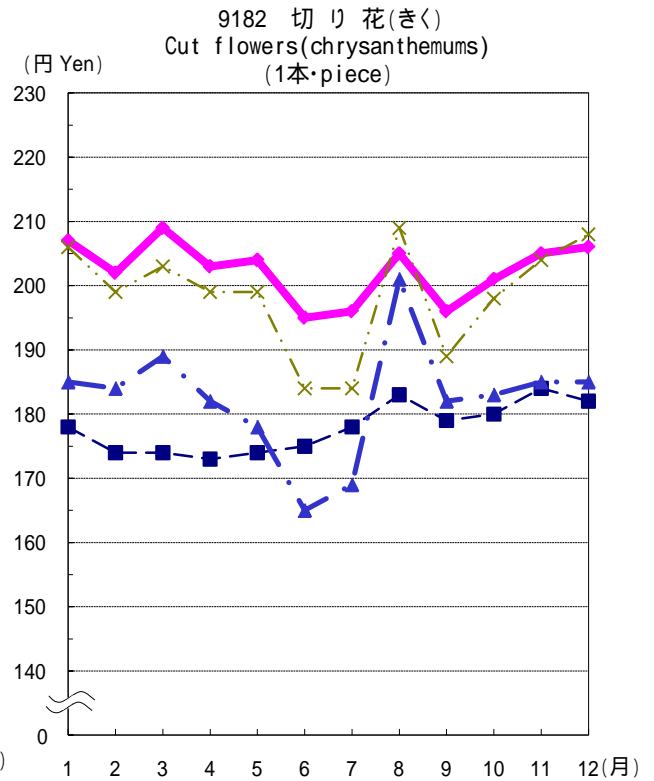

小売価格の動き (平成20年) - 札幌, 東京都区部, 大阪, 福岡 - (続き)
Changes in Retail Prices (graphs) (2008) - Sapporo, Ku-area of Tokyo, Osaka, Fukuoka - Continued