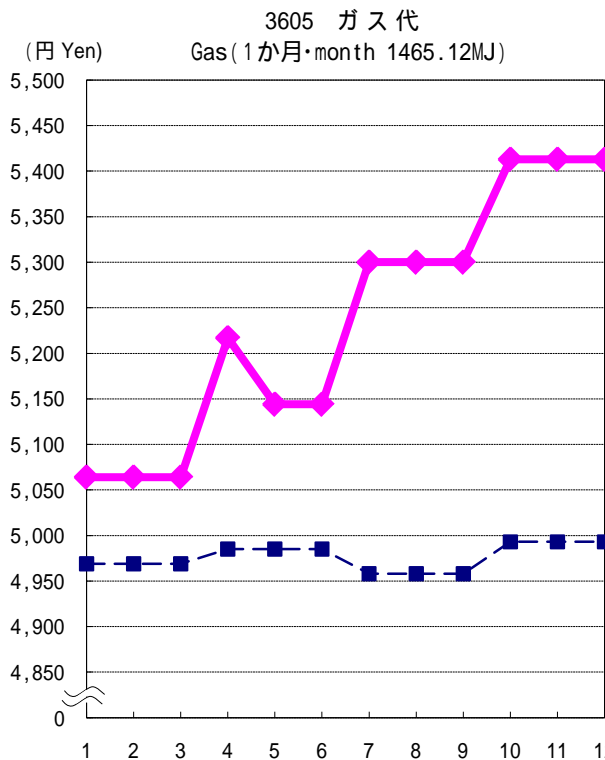

小売価格の動き - 東京都区部 - Changes in Retail Prices (graphs) - Ku-area of Tokyo -

—■— 平成19年(2007) —◆— 平成20年(2008)

小売価格の動き - 東京都区部 - (続き)
 Changes in Retail Prices (graphs) - Ku-area of Tokyo - Continued

—■— 平成19年(2007) —◆— 平成20年(2008)

—■— 平成19年(2007) —◆— 平成20年(2008)

小売価格の動き - 東京都区部 - (続き)

Changes in Retail Prices (graphs) - Ku-area of Tokyo - Continued

—■— 平成19年(2007) —◆— 平成20年(2008)

小売価格の動き - 東京都区部 - (続き)

Changes in Retail Prices (graphs) - Ku-area of Tokyo - Continued

小売価格の動き - 東京都区部 - (続き)

Changes in Retail Prices (graphs) - Ku-area of Tokyo - Continued

■ - 平成19年(2007) ◆ - 平成20年(2008)

小売価格の動き - 東京都区部 - (続き)

Graphs of Retail Prices (graphs) - Ku-area of Tokyo - Continued

■ - 平成19年(2007) ◆ - 平成20年(2008)

小売価格の動き - 東京都区部 - (続き)
 Changes in Retail Prices (graphs) - Ku-area of Tokyo - Continued

—■— 平成19年(2007) —◆— 平成20年(2008)

小売価格の動き - 東京都区部 - (続き)

Changes in Retail Prices (graphs) - Ku-area of Tokyo - Continued