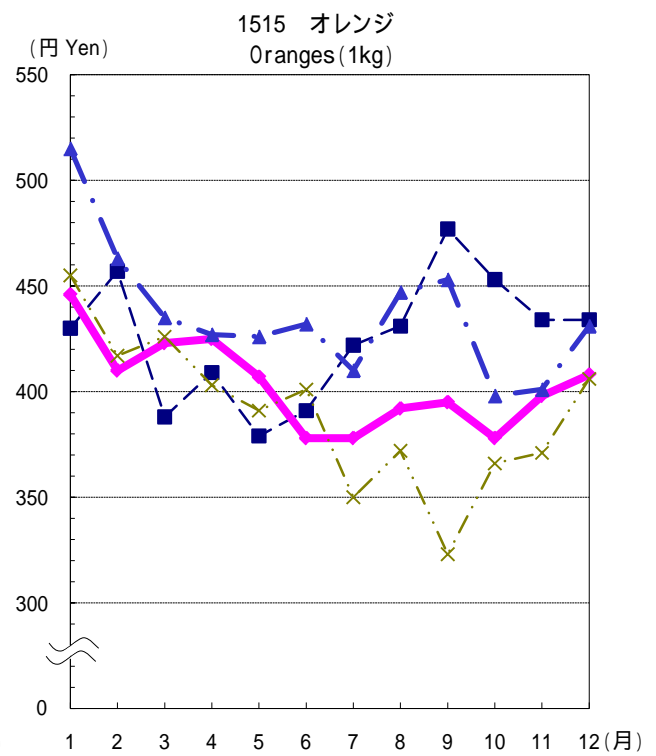

—■— 平成19年(2007) —◆— 平成20年(2008)

小売価格の動き - 東京都区部 - (続き)

Changes in Retail Prices (graphs) - Ku-area of Tokyo - Continued

—■— 平成19年(2007) —◆— 平成20年(2008)

小売価格の動き - 東京都区部 - (続き)

Changes in Retail Prices (graphs) - Ku-area of Tokyo - Continued

小売価格の動き - 東京都区部 - (続き)

Changes in Retail Prices (graphs) - Ku-area of Tokyo - Continued

■ - 平成19年(2007) ◆ - 平成20年(2008)

小売価格の動き - 東京都区部 - (続き)

Graphs of Retail Prices (graphs) - Ku-area of Tokyo - Continued

■ - 平成19年(2007) ◆ - 平成20年(2008)

小売価格の動き - 東京都区部 - (続き)
 Changes in Retail Prices (graphs) - Ku-area of Tokyo - Continued

—■— 平成19年(2007) —◆— 平成20年(2008)

小売価格の動き - 東京都区部 - (続き)

Changes in Retail Prices (graphs) - Ku-area of Tokyo - Continued

小売価格の動き(平成20年) - 札幌, 東京都区部, 大阪, 福岡 - Changes in Retail Prices (graphs) (2008) - Sapporo, Ku-area of Tokyo, Osaka, Fukuoka -

小売価格の動き (平成20年) - 札幌, 東京都区部, 大阪, 福岡 - (続き)
 Changes in Retail Prices (graphs) (2008) - Sapporo, Ku-area of Tokyo, Osaka, Fukuoka - Continued