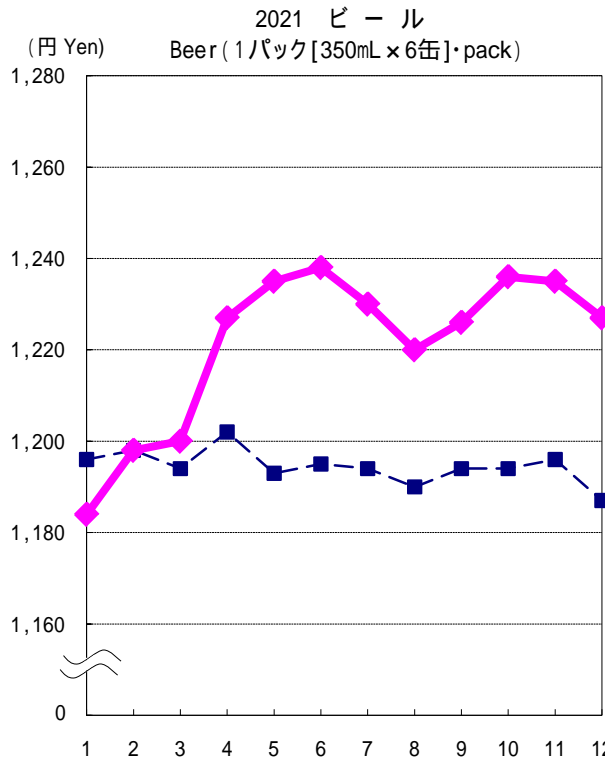

小売価格の動き - 東京都区部 - Changes in Retail Prices (graphs) - Ku-area of Tokyo -

—■— 平成19年(2007) —◆— 平成20年(2008)

小売価格の動き - 東京都区部 - (続き)
 Changes in Retail Prices (graphs) - Ku-area of Tokyo - Continued

—■— 平成19年(2007) —◆— 平成20年(2008)

小売価格の動き - 東京都区部 - (続き)
 Changes in Retail Prices (graphs) - Ku-area of Tokyo - Continued

—■— 平成19年(2007) —◆— 平成20年(2008)

小売価格の動き - 東京都区部 - (続き)

Changes in Retail Prices (graphs) - Ku-area of Tokyo - Continued

—■— 平成19年(2007) —◆— 平成20年(2008)

小売価格の動き - 東京都区部 - (続き)

Changes in Retail Prices (graphs) - Ku-area of Tokyo - Continued

—■— 平成19年(2007) —◆— 平成20年(2008)

小売価格の動き - 東京都区部 - (続き)

Changes in Retail Prices (graphs) - Ku-area of Tokyo - Continued

小売価格の動き - 東京都区部 - (続き)

Changes in Retail Prices (graphs) - Ku-area of Tokyo - Continued

■ - 平成19年(2007) ◆ - 平成20年(2008)

小売価格の動き - 東京都区部 - (続き)

Graphs of Retail Prices (graphs) - Ku-area of Tokyo - Continued