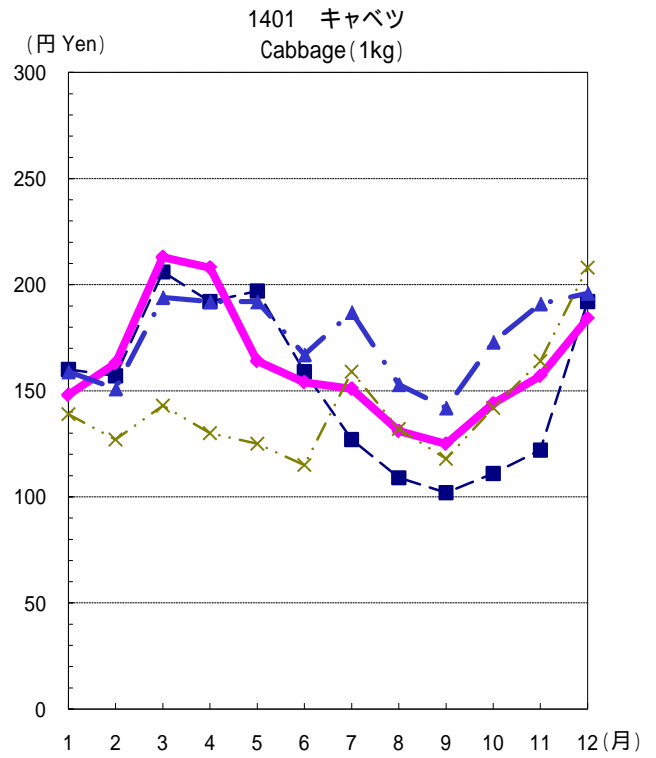

小売価格の動き (平成20年) - 札幌, 東京都区部, 大阪, 福岡 - (続き)
Changes in Retail Prices (graphs) (2008) - Sapporo, Ku-area of Tokyo, Osaka, Fukuoka - Continued