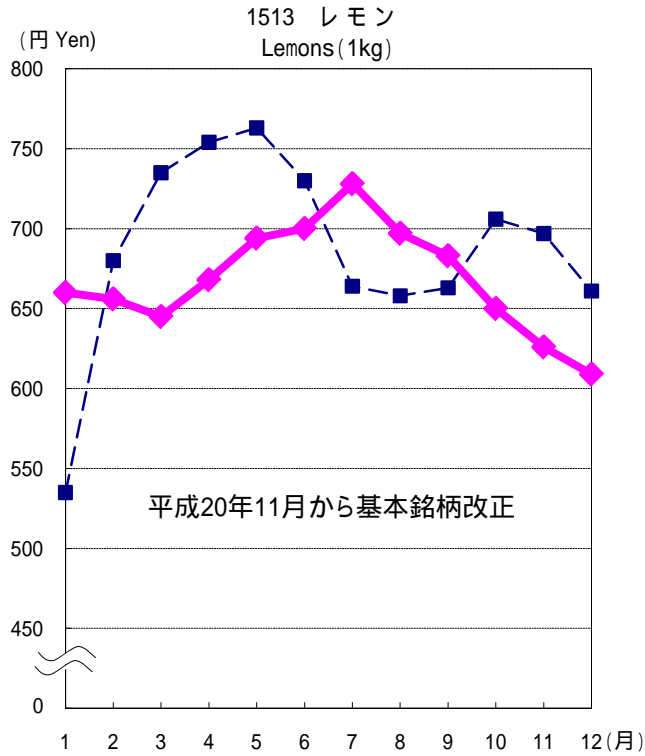

小売価格の動き - 東京都区部 - Changes in Retail Prices (graphs) - Ku-area of Tokyo -

—■— 平成19年(2007) —◆— 平成20年(2008)

小売価格の動き - 東京都区部 - (続き)
 Changes in Retail Prices (graphs) - Ku-area of Tokyo - Continued

—■— 平成19年(2007) —◆— 平成20年(2008)

小売価格の動き - 東京都区部 - (続き)
 Changes in Retail Prices (graphs) - Ku-area of Tokyo - Continued

—■— 平成19年(2007) —◆— 平成20年(2008)

小売価格の動き - 東京都区部 - (続き)

Changes in Retail Prices (graphs) - Ku-area of Tokyo - Continued

—■— 平成19年(2007) —◆— 平成20年(2008)

小売価格の動き - 東京都区部 - (続き)

Changes in Retail Prices (graphs) - Ku-area of Tokyo - Continued

—■— 平成19年(2007) —◆— 平成20年(2008)

小売価格の動き - 東京都区部 - (続き)

Changes in Retail Prices (graphs) - Ku-area of Tokyo - Continued

小売価格の動き - 東京都区部 - (続き)

Changes in Retail Prices (graphs) - Ku-area of Tokyo - Continued

■ - 平成19年(2007) ◆ - 平成20年(2008)

小売価格の動き - 東京都区部 - (続き)

Graphs of Retail Prices (graphs) - Ku-area of Tokyo - Continued