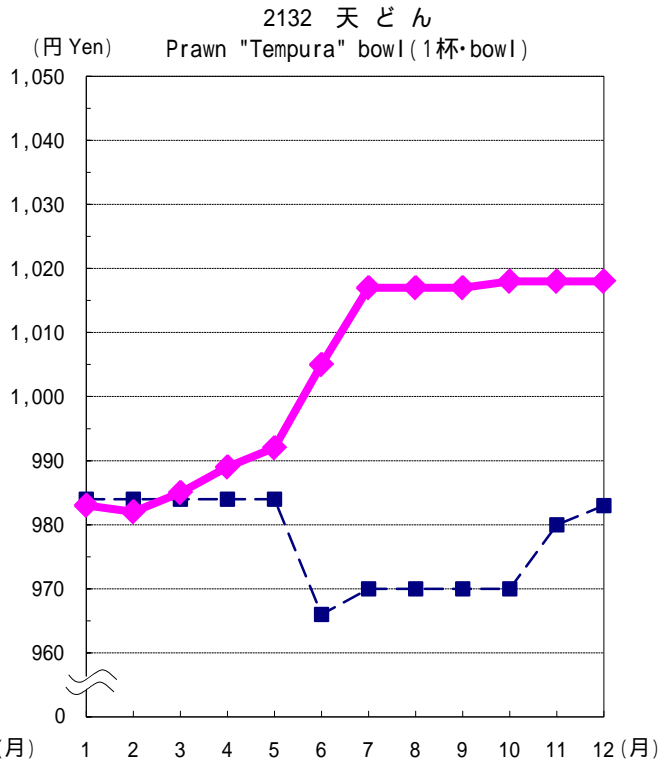

小売価格の動き - 東京都区部 - (続き)
 Changes in Retail Prices (graphs) - Ku-area of Tokyo - Continued

—■— 平成19年(2007) —◆— 平成20年(2008)

小売価格の動き - 東京都区部 - (続き)

Changes in Retail Prices (graphs) - Ku-area of Tokyo - Continued

—■— 平成19年(2007) —◆— 平成20年(2008)

小売価格の動き - 東京都区部 - (続き)

Changes in Retail Prices (graphs) - Ku-area of Tokyo - Continued

—■— 平成19年(2007) —◆— 平成20年(2008)

小売価格の動き - 東京都区部 - (続き)

Changes in Retail Prices (graphs) - Ku-area of Tokyo - Continued

小売価格の動き - 東京都区部 - (続き)

Changes in Retail Prices (graphs) - Ku-area of Tokyo - Continued

■ - 平成19年(2007) ◆ - 平成20年(2008)

小売価格の動き - 東京都区部 - (続き)

Graphs of Retail Prices (graphs) - Ku-area of Tokyo - Continued

■ - 平成19年(2007) ◆ - 平成20年(2008)

小売価格の動き - 東京都区部 - (続き)
 Changes in Retail Prices (graphs) - Ku-area of Tokyo - Continued

—■— 平成19年(2007) —◆— 平成20年(2008)

小売価格の動き - 東京都区部 - (続き)

Changes in Retail Prices (graphs) - Ku-area of Tokyo - Continued