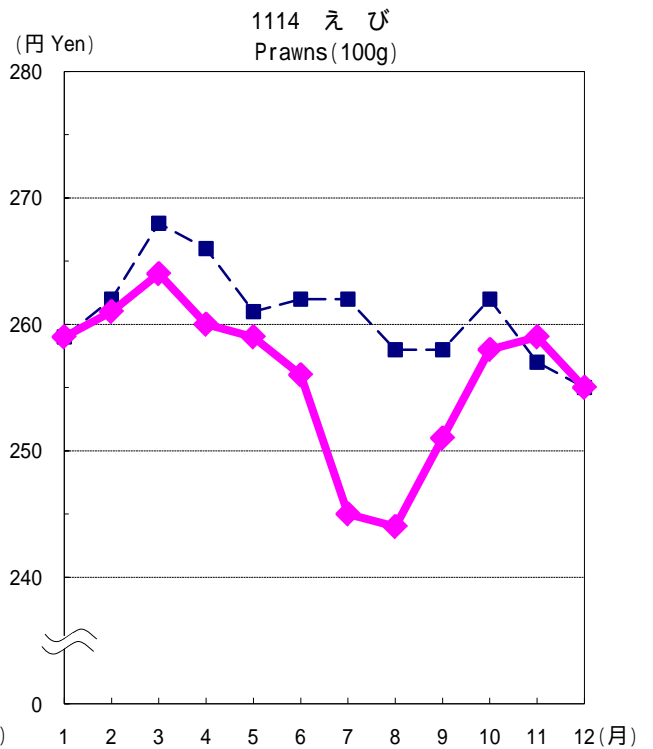

小売価格の動き - 東京都区部 - Changes in Retail Prices (graphs) - Ku-area of Tokyo -

—■— 平成19年(2007) —◆— 平成20年(2008)

小売価格の動き - 東京都区部 - (続き)
 Changes in Retail Prices (graphs) - Ku-area of Tokyo - Continued

—■— 平成19年(2007) —◆— 平成20年(2008)

小売価格の動き - 東京都区部 - (続き)
 Changes in Retail Prices (graphs) - Ku-area of Tokyo - Continued

—■— 平成19年(2007) —◆— 平成20年(2008)

小売価格の動き - 東京都区部 - (続き)

Changes in Retail Prices (graphs) - Ku-area of Tokyo - Continued

—■— 平成19年(2007) —◆— 平成20年(2008)

小売価格の動き - 東京都区部 - (続き)

Changes in Retail Prices (graphs) - Ku-area of Tokyo - Continued

—■— 平成19年(2007) —◆— 平成20年(2008)

小売価格の動き - 東京都区部 - (続き)

Changes in Retail Prices (graphs) - Ku-area of Tokyo - Continued

小売価格の動き - 東京都区部 - (続き)

Changes in Retail Prices (graphs) - Ku-area of Tokyo - Continued

■ - 平成19年(2007) ◆ - 平成20年(2008)

小売価格の動き - 東京都区部 - (続き)

Graphs of Retail Prices (graphs) - Ku-area of Tokyo - Continued