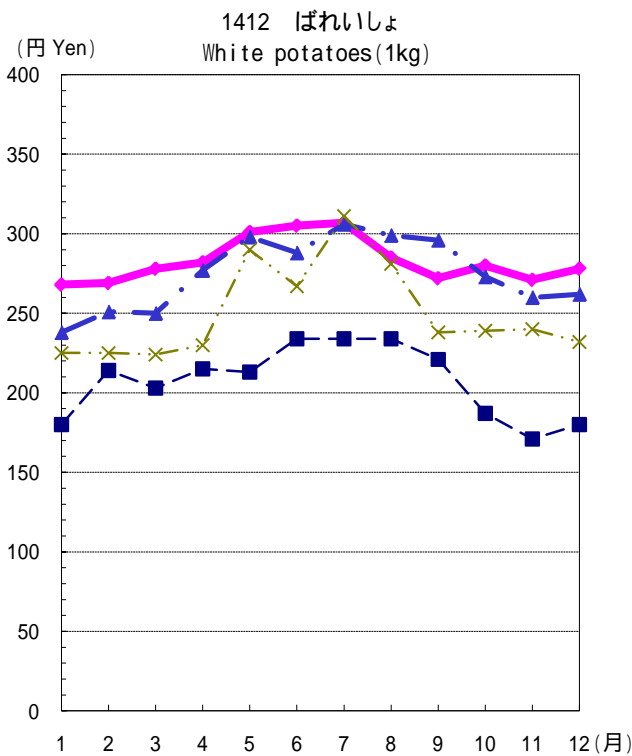

小売価格の動き - 東京都区部 - (続き)

Changes in Retail Prices (graphs) - Ku-area of Tokyo - Continued

■ - 平成19年(2007) ◆ - 平成20年(2008)

小売価格の動き - 東京都区部 - (続き)

Graphs of Retail Prices (graphs) - Ku-area of Tokyo - Continued

■ - 平成19年(2007) ◆ - 平成20年(2008)

小売価格の動き - 東京都区部 - (続き)
 Changes in Retail Prices (graphs) - Ku-area of Tokyo - Continued

—■— 平成19年(2007) —◆— 平成20年(2008)

小売価格の動き - 東京都区部 - (続き)

Changes in Retail Prices (graphs) - Ku-area of Tokyo - Continued

小売価格の動き(平成20年) - 札幌, 東京都区部, 大阪, 福岡 - Changes in Retail Prices (graphs) (2008) - Sapporo, Ku-area of Tokyo, Osaka, Fukuoka -

小売価格の動き (平成20年) - 札幌, 東京都区部, 大阪, 福岡 - (続き)
 Changes in Retail Prices (graphs) (2008) - Sapporo, Ku-area of Tokyo, Osaka, Fukuoka - Continued