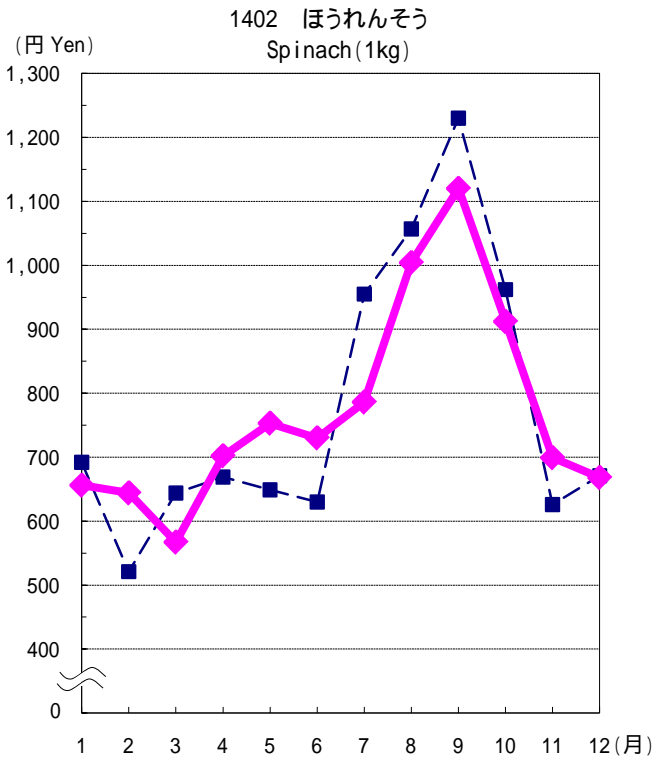

小売価格の動き - 東京都区部 - Changes in Retail Prices (graphs) - Ku-area of Tokyo -

—■— 平成19年(2007) —◆— 平成20年(2008)

小売価格の動き - 東京都区部 - (続き)
 Changes in Retail Prices (graphs) - Ku-area of Tokyo - Continued

—■— 平成19年(2007) —◆— 平成20年(2008)

小売価格の動き - 東京都区部 - (続き)
 Changes in Retail Prices (graphs) - Ku-area of Tokyo - Continued

—■— 平成19年(2007) —◆— 平成20年(2008)

小売価格の動き - 東京都区部 - (続き)

Changes in Retail Prices (graphs) - Ku-area of Tokyo - Continued

—■— 平成19年(2007) —◆— 平成20年(2008)

小売価格の動き - 東京都区部 - (続き)

Changes in Retail Prices (graphs) - Ku-area of Tokyo - Continued

—■— 平成19年(2007) —◆— 平成20年(2008)

小売価格の動き - 東京都区部 - (続き)

Changes in Retail Prices (graphs) - Ku-area of Tokyo - Continued

■ - 平成19年(2007) ◆ - 平成20年(2008)

小売価格の動き - 東京都区部 - (続き)
 Changes in Retail Prices (graphs) - Ku-area of Tokyo - Continued

—■— 平成19年(2007) —◆— 平成20年(2008)

小売価格の動き - 東京都区部 - (続き)

Changes in Retail Prices (graphs) - Ku-area of Tokyo - Continued