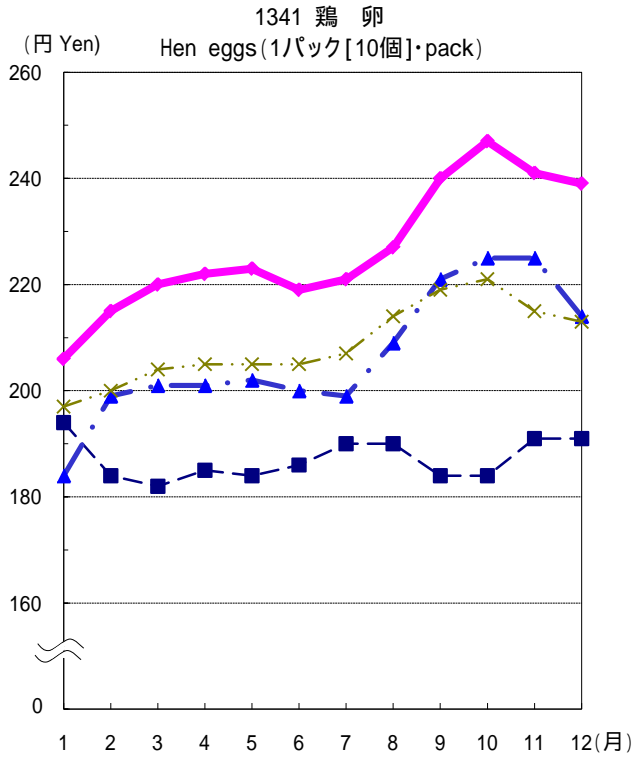

小売価格の動き - 東京都区部 - (続き)

Changes in Retail Prices (graphs) - Ku-area of Tokyo - Continued

■ - 平成19年(2007) ◆ - 平成20年(2008)

小売価格の動き - 東京都区部 - (続き)

Graphs of Retail Prices (graphs) - Ku-area of Tokyo - Continued

■ - 平成19年(2007) ◆ - 平成20年(2008)

小売価格の動き - 東京都区部 - (続き)
 Changes in Retail Prices (graphs) - Ku-area of Tokyo - Continued

—■— 平成19年(2007) —◆— 平成20年(2008)

小売価格の動き - 東京都区部 - (続き)

Changes in Retail Prices (graphs) - Ku-area of Tokyo - Continued

小売価格の動き(平成20年) - 札幌, 東京都区部, 大阪, 福岡 - Changes in Retail Prices (graphs) (2008) - Sapporo, Ku-area of Tokyo, Osaka, Fukuoka -

小売価格の動き (平成20年) - 札幌, 東京都区部, 大阪, 福岡 - (続き)
 Changes in Retail Prices (graphs) (2008) - Sapporo, Ku-area of Tokyo, Osaka, Fukuoka - Continued