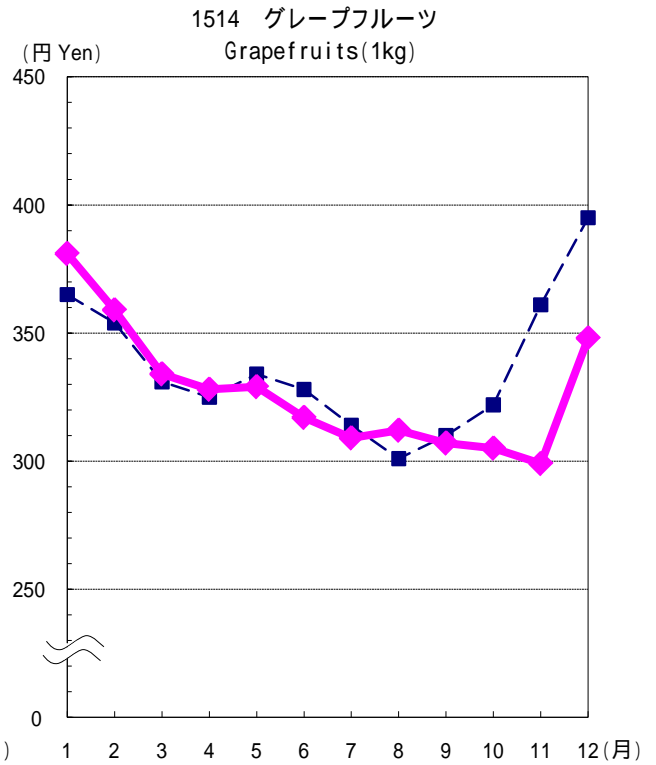

小売価格の動き - 東京都区部 - Changes in Retail Prices (graphs) - Ku-area of Tokyo -

—■— 平成19年(2007) —◆— 平成20年(2008)

小売価格の動き - 東京都区部 - (続き)
 Changes in Retail Prices (graphs) - Ku-area of Tokyo - Continued

—■— 平成19年(2007) —◆— 平成20年(2008)

小売価格の動き - 東京都区部 - (続き)
 Changes in Retail Prices (graphs) - Ku-area of Tokyo - Continued

—■— 平成19年(2007) —◆— 平成20年(2008)

小売価格の動き - 東京都区部 - (続き)

Changes in Retail Prices (graphs) - Ku-area of Tokyo - Continued

—■— 平成19年(2007) —◆— 平成20年(2008)

小売価格の動き - 東京都区部 - (続き)

Changes in Retail Prices (graphs) - Ku-area of Tokyo - Continued

—■— 平成19年(2007) —◆— 平成20年(2008)

小売価格の動き - 東京都区部 - (続き)

Changes in Retail Prices (graphs) - Ku-area of Tokyo - Continued