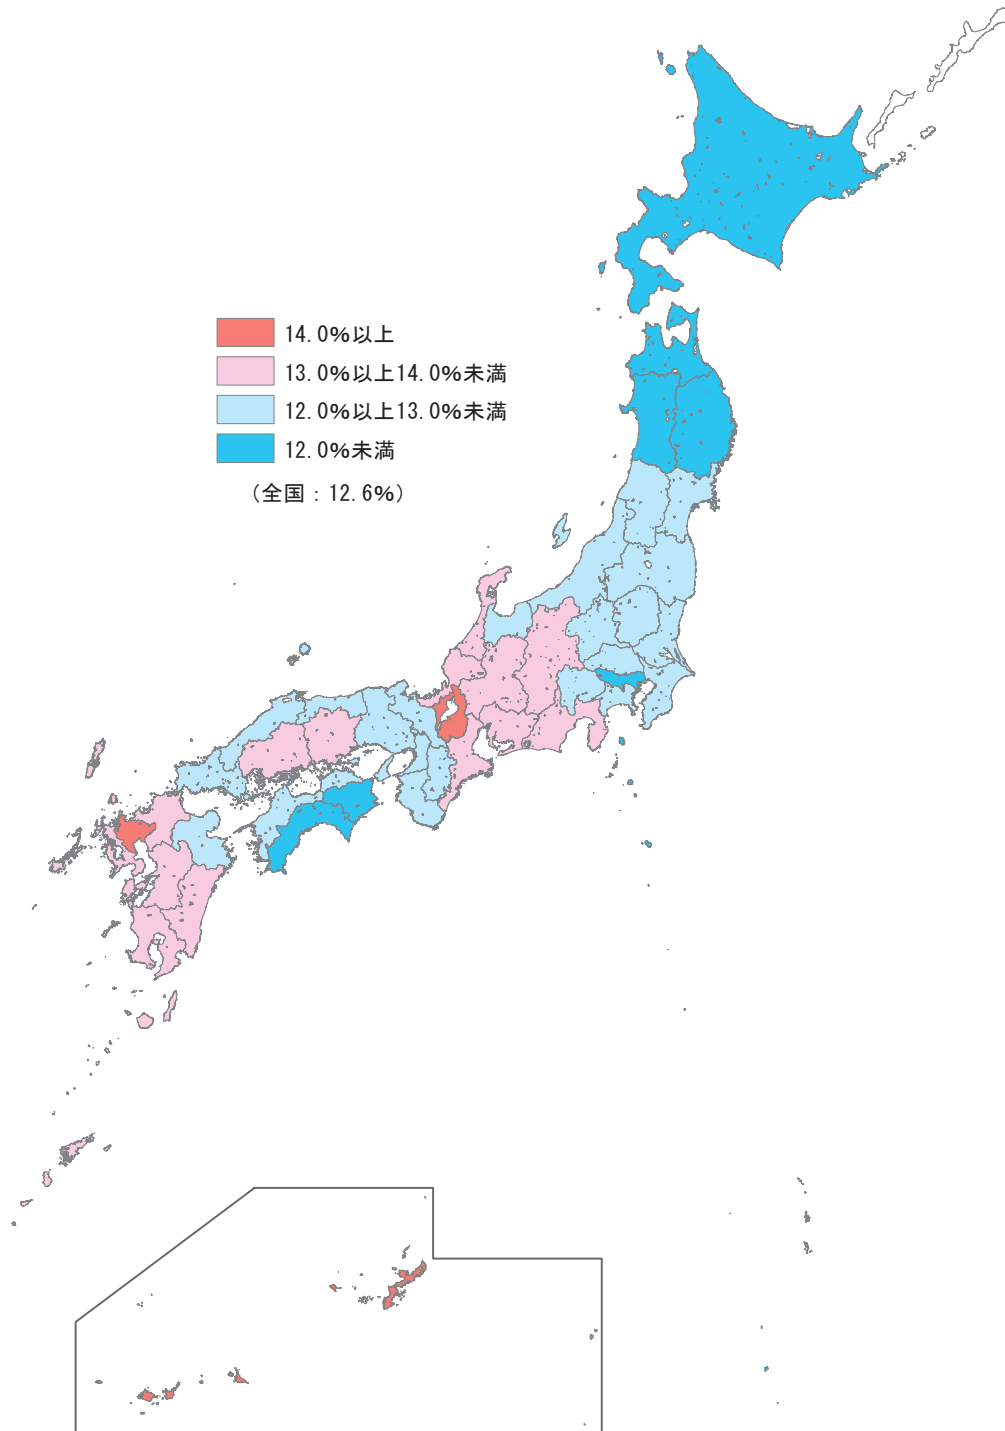

Q3 15歳未満人口の割合が最も高い都道府県はどこ？

確報

15歳未満人口の割合—都道府県（平成27年）

A 沖縄県(17.4%)

◆ 2位 滋賀県(14.5%) 3位 佐賀県(14.0%)

◆ 15歳未満人口の割合が低い都道府県は

1位 秋田県(10.5%) 2位 北海道(11.4%) 3位 青森県(11.4%)

※ 順位は小数第二位以下の数値による