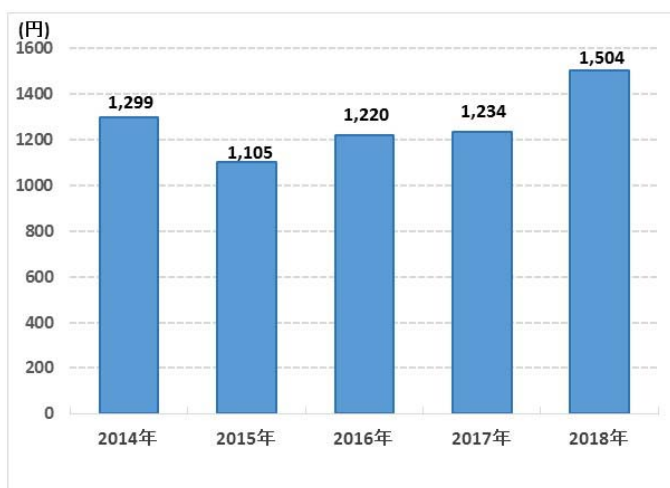

調査世帯の皆様には、日々お忙しい中、長期間に渡り家計消費状況調査にご回答いただき、ありがとうございます。厚く御礼申し上げます。

この調査の結果からは様々なことが分かりますが、その中から幾つかをご紹介します。

その1 好調なエアコン購入

家計消費状況調査では、調査品目（財（商品）、サービス）がいつ、どのような世帯で、どれくらい購入されているか、といったことを集計し、公表しています。

二人以上の世帯について、エアコンの1世帯当たり1か月間の平均購入金額をみると、猛暑等の影響で、2018年は調査開始（2002年）以来過去最高の1,504円となっています。（図1）

また、地方別に前年と比べてみると、北海道が約1.8倍、東北地方が約1.6倍となるなど、寒冷地での需要の高まりがみられます。（図2）

図1 エアコンの1世帯当たり1か月間の平均購入金額
（二人以上の世帯, 2014~2018年）

図2 地方別エアコンの1世帯当たり1か月間の平均購入金額及び対前年名目増減率（二人以上の世帯, 2018年）

統計局からのお知らせ

○統計ダッシュボードの提供について

総務省統計局では、各府省等が作成する主要統計をグラフなどに加工して一覧表示し、利用者にとって視覚的に分かりやすく、簡易なデータ活用を実現するため、「統計ダッシュボード」システムを提供しています。