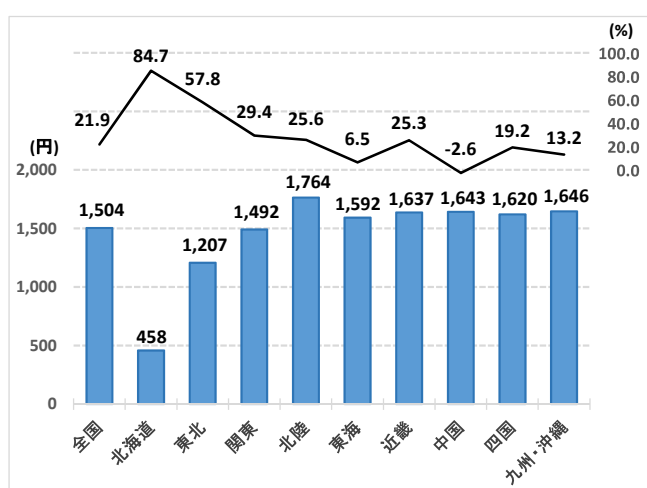

調査世帯の皆様には、日々お忙しい中、長期間に渡り家計消費状況調査にご回答いただき、ありがとうございます。厚く御礼申し上げます。

この調査の結果からは様々なことが分かりますが、その中から幾つかをご紹介します。

その1 好調なエアコン購入

家計消費状況調査では、調査品目（財（商品）、サービス）がいつ、どのような世帯で、どれくらい購入されているか、といったことを集計し、公表しています。

二人以上の世帯について、エアコンの1世帯当たり1か月間の平均購入金額をみると、猛暑等の影響で、2018年は調査開始（2002年）以来過去最高の1,504円となっています。（図1）

また、地方別に前年と比べてみると、北海道が約1.8倍、東北地方が約1.6倍となるなど、寒冷地での需要の高まりがみられます。（図2）

図1 エアコンの1世帯当たり1か月間の平均購入金額
（二人以上の世帯, 2014~2018年）

図2 地方別エアコンの1世帯当たり1か月間の平均購入金額及び対前年名目増減率（二人以上の世帯, 2018年）

統計局からのお知らせ

○統計ダッシュボードの提供について

総務省統計局では、各府省等が作成する主要統計をグラフなどに加工して一覧表示し、利用者にとって視覚的に分かりやすく、簡易なデータ活用を実現するため、「統計ダッシュボード」システムを提供しています。

このシステムでは約5000の統計データを、「人口・世帯」や「労働・賃金」など17の分野に整理して収録していますので、統計調査名等が分からなくても、必要な統計データを探ることができます。

統計になじみのない方でも利用しやすいシステムとなっておりますので、是非ご活用ください。
<https://dashboard.e-stat.go.jp/>

その2 普及するネットショッピング

皆様に記入いただいた調査票Bの4ページにある「インターネットを利用して購入した商品・サービスの支出額」からは、ネットショッピングでどのような財（商品）・サービスをいくら購入しているかが分かります。

二人以上の世帯について、ネットショッピング利用世帯の割合の推移をみると、2008年は16.3%でしたが、2018年には39.2%となり、10年前に比べて約2.4倍になっています。（図3）

また、ネットショッピングの内訳をみると、「旅行関係費」の支出が24.4%と最も高く、次いで「食料」が13.6%、「衣類・履物」が11.2%などとなっています。（図4）

図3 ネットショッピングの利用世帯の割合の推移
(二人以上の世帯, 2008~2018年)