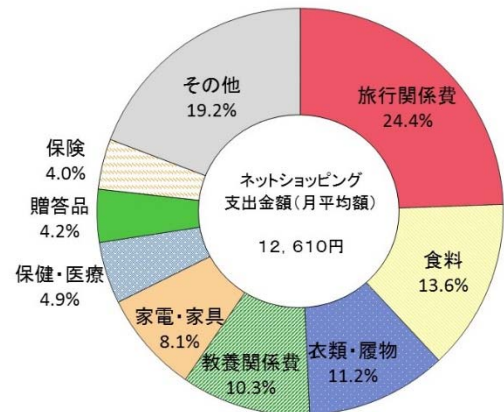

また、地方別に前年と比べてみると、北海道が約1.8倍、東北地方が約1.6倍となるなど、寒冷地での需要の高まりがみられます。（図2）

図1 エアコンの1世帯当たり1か月間の平均購入金額
（二人以上の世帯, 2014~2018年）

図2 地方別エアコンの1世帯当たり1か月間の平均購入金額及び対前年名目増減率（二人以上の世帯, 2018年）

統計局からのお知らせ

○統計ダッシュボードの提供について

総務省統計局では、各府省等が作成する主要統計をグラフなどに加工して一覧表示し、利用者にとって視覚的に分かりやすく、簡易なデータ活用を実現するため、「統計ダッシュボード」システムを提供しています。

このシステムでは約5000の統計データを、「人口・世帯」や「労働・賃金」など17の分野に整理して収録していますので、統計調査名等が分からなくても、必要な統計データを探ることができます。

統計になじみのない方でも利用しやすいシステムとなっておりますので、是非ご活用ください。
<https://dashboard.e-stat.go.jp/>

その2 普及するネットショッピング

皆様に記入いただいた調査票Bの4ページにある「インターネットを利用して購入した商品・サービスの支出額」からは、ネットショッピングでどのような財（商品）・サービスをいくら購入しているかが分かります。

二人以上の世帯について、ネットショッピング利用世帯の割合の推移をみると、2008年は16.3%でしたが、2018年には39.2%となり、10年前に比べて約2.4倍になっています。（図3）

また、ネットショッピングの内訳をみると、「旅行関係費」の支出が24.4%と最も高く、次いで「食料」が13.6%、「衣類・履物」が11.2%などとなっています。（図4）

図3 ネットショッピングの利用世帯の割合の推移
(二人以上の世帯, 2008~2018年)

図4 ネットショッピングの支出額に占める主な項目の支出割合
(二人以上の世帯, 2018年)

Q 総務省統計局では家計消費状況調査のほかどのような調査を行っているのですか？

A 総務省統計局は、我が国に住んでいる全ての人口などを調べる「**国勢調査**」を5年ごとに実施しているほか、完全失業率など就業状態を調べる「**労働力調査**」、世帯の家計収支を調べる「**家計調査**」などを実施し、その結果を毎月公表しています。また物価の変動を測定する「**消費者物価指数(CPI)**」なども作成し、毎月公表しています。