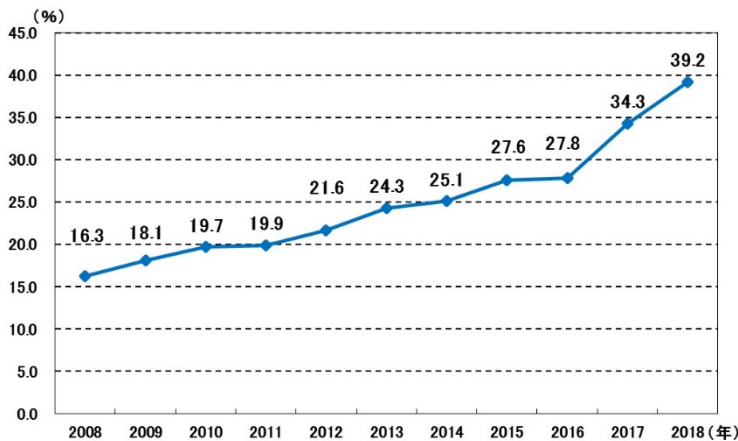

調査世帯の皆様には、日々お忙しい中、長期間に渡り家計消費状況調査にご回答いただき、ありがとうございます。厚く御礼申し上げます。

この調査の結果からは様々なことが分かりますが、その中から幾つかをご紹介します。

その1 好調なエアコン購入

家計消費状況調査では、調査品目（財（商品）、サービス）がいつ、どのような世帯で、どれくらい購入されているか、といったことを集計し、公表しています。

二人以上の世帯について、エアコンの1世帯当たり1か月間の平均購入金額をみると、猛暑等の影響で、2018年は調査開始（2002年）以来過去最高の1,504円となっています。（図1）

二人以上の世帯について、ネットショッピング利用世帯の割合の推移をみると、2008年は16.3%でしたが、2018年には39.2%となり、10年前に比べて約2.4倍になっています。（図3）

また、ネットショッピングの内訳をみると、「旅行関係費」の支出が24.4%と最も高く、次いで「食料」が13.6%、「衣類・履物」が11.2%などとなっています。（図4）

図3 ネットショッピングの利用世帯の割合の推移
(二人以上の世帯, 2008~2018年)

図4 ネットショッピングの支出額に占める主な項目の支出割合
(二人以上の世帯, 2018年)

Q 総務省統計局では家計消費状況調査のほかどのような調査を行っているのですか？

A 総務省統計局は、我が国に住んでいる全ての人口などを調べる「**国勢調査**」を5年ごとに実施しているほか、完全失業率など就業状態を調べる「**労働力調査**」、世帯の家計収支を調べる「**家計調査**」などを実施し、その結果を毎月公表しています。また物価の変動を測定する「**消費者物価指数(CPI)**」なども作成し、毎月公表しています。