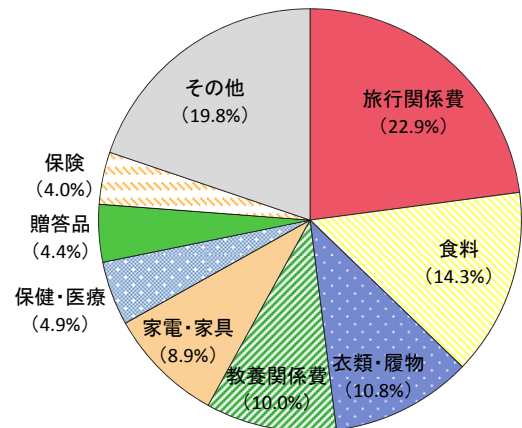

○統計ダッシュボードの提供について

総務省統計局では、各府省等が作成する主要統計をグラフなどに加工して一覧表示し、利用者にとって視覚的に分かりやすく、簡易なデータ利活用を実現するため、「統計ダッシュボード」システムを開発し、2017年5月から提供しています。

このシステムでは約5000の統計データを、「人口・世帯」や「労働・賃金」など17の分野に整理して収録していますので、統計調査名等が分からなくても、必要な統計データを探ることができます。

統計になじみのない方でも利用しやすいシステムとなっておりますので、是非ご活用ください。

<https://dashboard.e-stat.go.jp/>

家計消費状況調査については、総務省統計局のホームページでも紹介しています。

<https://www.stat.go.jp/data/joukyou/index.html>

家計消費状況調査

検索

その2 普及するネットショッピング

皆様に記入いただいた調査票Bの4ページにある「インターネットを利用して購入した商品・サービスの支出額」からは、ネットショッピングでどのような商品やサービスをいくら購入しているかが分かります。

二人以上世帯のネットショッピング利用世帯の割合の推移をみると、2007年は15.7%でしたが、2017年には34.3%となり、10年前に比べて約2.2倍に上昇しています。(図3)

また、ネットショッピングの内訳をみると、「旅行関係費」の支出が22.9%と最も高く、次いで「食料」が14.3%、「衣類・履物」が10.8%などとなっています。(図4)

図3 ネットショッピングの利用世帯の推移
(二人以上の世帯, 2007~2017年)

図4 ネットショッピングの支出額に占める主な項目の支出割合
(二人以上の世帯, 2017年)

注 ()内は、ネットショッピングの1世帯当たりの支出総額に対する各項目の割合

Q 総務省統計局では家計消費状況調査のほかどのような調査を行っているのですか？

A 総務省統計局は、我が国に住んでいる全ての人口などを調べる「**国勢調査**」を5年ごとに実施しているほか、完全失業率など就業状態を調べる「**労働力調査**」、世帯の家計収支を調べる「**家計調査**」などを実施し、その結果を毎月公表しています。また物価の変動を測定する「**消費者物価指数(CPI)**」なども作成し、毎月公表しています。