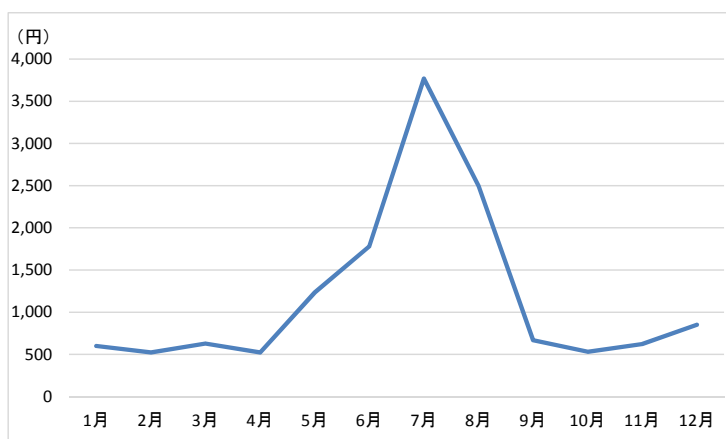

また、地方別にみると、中国地方の世帯で最も支出が多くなっています。（図2）

なお、他の地域と比較して、北海道は、夏に真夏日や猛暑日が少ないため最も低く、全国平均の5分の1程度となっています。

図1 エアコンの月別1世帯当たり1か月間の購入金額
（二人以上の世帯, 2015~2017年平均）

図2 エアコンの地方別1世帯当たり1か月間の購入金額
（二人以上の世帯, 2015~2017年平均）

統計局からのお知らせ

○統計ダッシュボードの提供について

総務省統計局では、各府省等が作成する主要統計をグラフなどに加工して一覧表示し、利用者にとって視覚的に分かりやすく、簡易なデータ利活用を実現するため、「統計ダッシュボード」システムを開発し、2017年5月から提供しています。

このシステムでは約5000の統計データを、「人口・世帯」や「労働・賃金」など17の分野に整理して収録していますので、統計調査名等が分からなくても、必要な統計データを探ることができます。