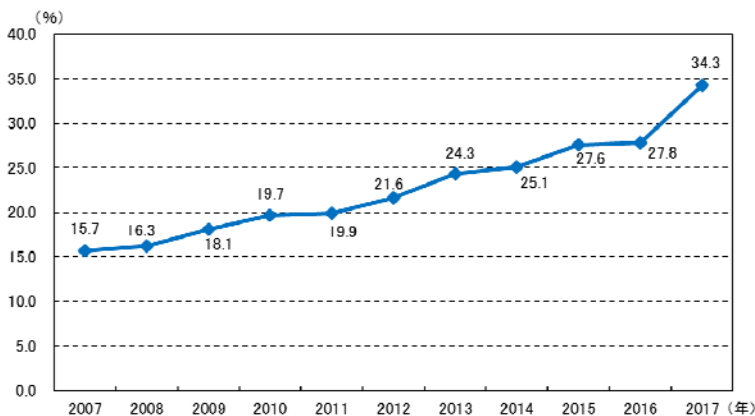

二人以上世帯のネットショッピング利用世帯の割合の推移をみると、2007年は15.7%でしたが、2017年には34.3%となり、10年前に比べて約2.2倍に上昇しています。(図3)

また、ネットショッピングの内訳をみると、「旅行関係費」の支出が22.9%と最も高く、次いで「食料」が14.3%、「衣類・履物」が10.8%などとなっています。(図4)

図3 ネットショッピングの利用世帯の推移
(二人以上の世帯, 2007~2017年)