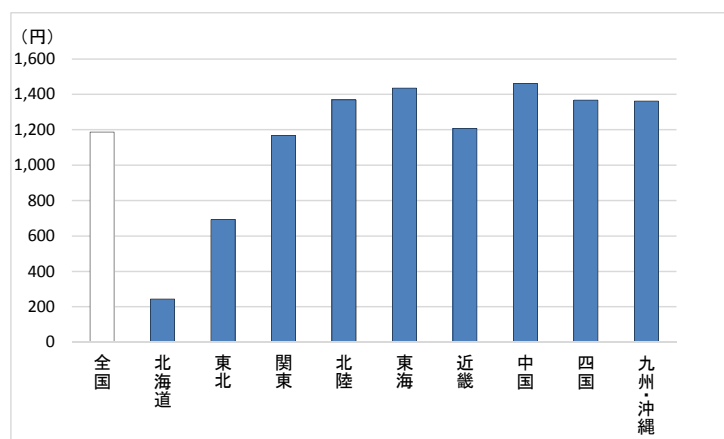

調査世帯の皆様には、日々お忙しい中、長期間に渡り家計消費状況調査にご回答いただき、ありがとうございます。厚く御礼申し上げます。

この調査の結果からは様々なことが分かりますが、その中から幾つかをご紹介します。

その1 7月に支出が多いエアコン

家計消費状況調査では、調査品目（商品、サービス）がいつ、どのような世帯で、どれくらい購入されているか、といったことを集計し、公表しています。

二人以上の世帯について、エアコンの平均購入金額を月別にみると、冷房需要が高まる7月に最も支出が多くなっています。（図1）

また、地方別にみると、中国地方の世帯で最も支出が多くなっています。（図2）

なお、他の地域と比較して、北海道は、夏に真夏日や猛暑日が少ないため最も低く、全国平均の5分の1程度となっています。

図1 エアコンの月別1世帯当たり1か月間の購入金額
（二人以上の世帯, 2015~2017年平均）

図2 エアコンの地方別1世帯当たり1か月間の購入金額
（二人以上の世帯, 2015~2017年平均）

統計局からのお知らせ

○統計ダッシュボードの提供について

総務省統計局では、各府省等が作成する主要統計をグラフなどに加工して一覧表示し、利用者にとって視覚的に分かりやすく、簡易なデータ利活用を実現するため、「統計ダッシュボード」システムを開発し、2017年5月から提供しています。

このシステムでは約5000の統計データを、「人口・世帯」や「労働・賃金」など17の分野に整理して収録していますので、統計調査名等が分からなくても、必要な統計データを探ることができます。