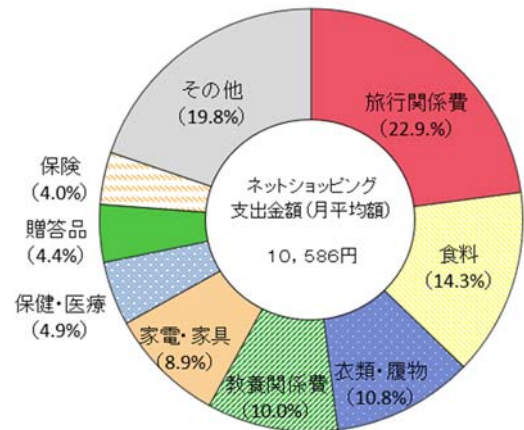

総務省統計局では、各府省等が作成する主要統計をグラフなどに加工して一覧表示し、利用者にとって視覚的に分かりやすく、簡易なデータ利活用を実現するため、「統計ダッシュボード」システムを開発し、2017年5月から提供しています。

このシステムでは約5000の統計データを、「人口・世帯」や「労働・賃金」など17の分野に整理して収録していますので、統計調査名等が分からなくても、必要な統計データを探ることができます。

統計になじみのない方でも利用しやすいシステムとなっておりますので、是非ご活用ください。

<https://data.e-stat.go.jp/dashboard/>

家計消費状況調査については、総務省統計局のホームページでも紹介しています。

<https://www.stat.go.jp/data/joukyou/index.htm>

家計消費状況調査

検索

その2 普及するネットショッピング

皆様に記入いただいた調査票Bの4ページにある「インターネットを利用して購入した商品・サービスの支出額」からは、ネットショッピングでどのような財（商品）・サービスをいくら購入しているかが分かります。

二人以上世帯のネットショッピング利用世帯の割合の推移をみると、2007年は15.7%でしたが、2017年には34.3%となり、10年前に比べて約2.2倍に上昇しています。（図3）

また、ネットショッピングの内訳をみると、「旅行関係費」の支出が22.9%と最も高く、次いで「食料」が14.3%、「衣類・履物」が10.8%などとなっています。（図4）

図3 ネットショッピングの利用世帯の割合の推移
（二人以上の世帯, 2007~2017年）

図4 ネットショッピングの支出額に占める主な項目の支出割合
（二人以上の世帯, 2017年）

注 ()内は、ネットショッピングの1世帯当たりの支出総額に対する各項目の割合

Q 総務省統計局では家計消費状況調査のほかどのような調査を行っているのですか？

A 総務省統計局は、我が国に住んでいる全ての人口などを調べる「**国勢調査**」を5年ごとに実施しているほか、完全失業率など就業状態を調べる「**労働力調査**」、世帯の家計収支を調べる「**家計調査**」などを実施し、その結果を毎月公表しています。また物価の変動を測定する「**消費者物価指数(CPI)**」なども作成し、毎月公表しています。