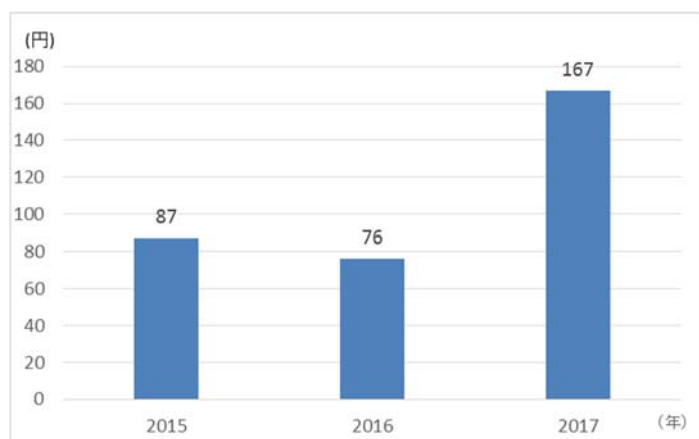

調査世帯の皆様には、日々お忙しい中、長期間に渡り家計消費状況調査にご回答いただき、ありがとうございます。厚く御礼申し上げます。

この調査の結果からは様々なことが分かりますが、その中から幾つかをご紹介します。

その1 好調なゲーム機購入

家計消費状況調査では、調査品目（財（商品）、サービス）がいつ、どのような世帯で、どれくらい購入されているか、といったことを集計し、公表しています。

二人以上の世帯について、ゲーム機の購入金額をみると、2017年は167円となり、前年に比べ約2.2倍となっています。（図1）

2017年のゲーム機の購入金額について、各月の対前年同月増減率の推移をみると、新型のゲーム機が発売された3月以降に大きく増加しています。（図2）

図1 ゲーム機（ソフトは除く）の1世帯当たり購入金額
（二人以上の世帯, 2015~2017年）

図2 ゲーム機（ソフトは除く）の1世帯当たり購入金額の
対前年同月名目増減率の推移（二人以上の世帯, 2017年）

統計局からのお知らせ

○統計ダッシュボードの提供について

総務省統計局では、各府省等が作成する主要統計をグラフなどに加工して一覧表示し、利用者にとって視覚的に分かりやすく、簡易なデータ利活用を実現するため、「統計ダッシュボード」システムを開発し、2017年5月から提供しています。

このシステムでは約5000の統計データを、「人口・世帯」や「労働・賃金」など17の分野に整理して収録していますので、統計調査名等が分からなくても、必要な統計データを探ることができます。