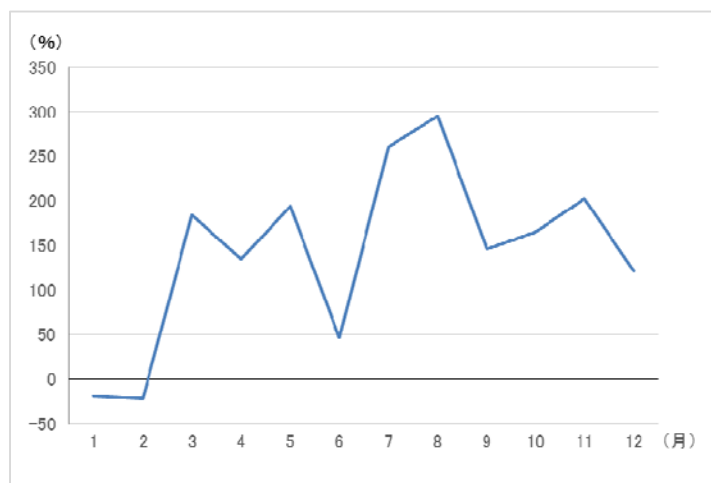

調査世帯の皆様には、日々お忙しい中、長期間に渡り家計消費状況調査にご回答いただき、ありがとうございます。厚く御礼申し上げます。

この調査の結果からは様々なことが分かりますが、その中から幾つかをご紹介します。

その1 好調なゲーム機購入

家計消費状況調査では、調査品目（財（商品）、サービス）がいつ、どのような世帯で、どれくらい購入されているか、といったことを集計し、公表しています。

二人以上の世帯について、ゲーム機の購入金額をみると、2017年は167円となり、前年に比べ約2.2倍となっています。（図1）

2017年のゲーム機の購入金額について、各月の対前年同月増減率の推移をみると、新型のゲーム機が発売された3月以降に大きく増加しています。（図2）

図1 ゲーム機（ソフトは除く）の1世帯当たり購入金額
（二人以上の世帯, 2015~2017年）

図2 ゲーム機（ソフトは除く）の1世帯当たり購入金額の
対前年同月名目増減率の推移（二人以上の世帯, 2017年）

統計局からのお知らせ

○統計ダッシュボードの提供について

総務省統計局では、各府省等が作成する主要統計をグラフなどに加工して一覧表示し、利用者にとって視覚的に分かりやすく、簡易なデータ利活用を実現するため、「統計ダッシュボード」システムを開発し、2017年5月から提供しています。

このシステムでは約5000の統計データを、「人口・世帯」や「労働・賃金」など17の分野に整理して収録していますので、統計調査名等が分からなくても、必要な統計データを探ることができます。