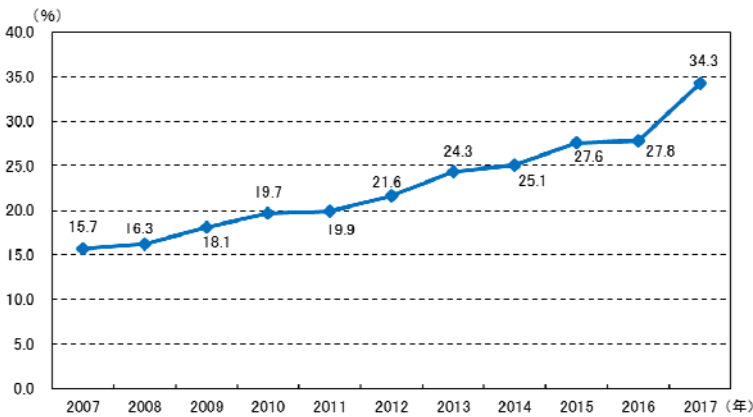

二人以上世帯のネットショッピング利用世帯の割合の推移をみると、2007年は15.7%でしたが、2017年には34.3%となり、10年前に比べて約2.2倍に上昇しています。（図3）

また、ネットショッピングの内訳をみると、「旅行関係費」の支出が22.9%と最も高く、次いで「食料」が14.3%、「衣類・履物」が10.8%などとなっています。（図4）

図3 ネットショッピングの利用世帯の割合の推移
（二人以上の世帯, 2007~2017年）