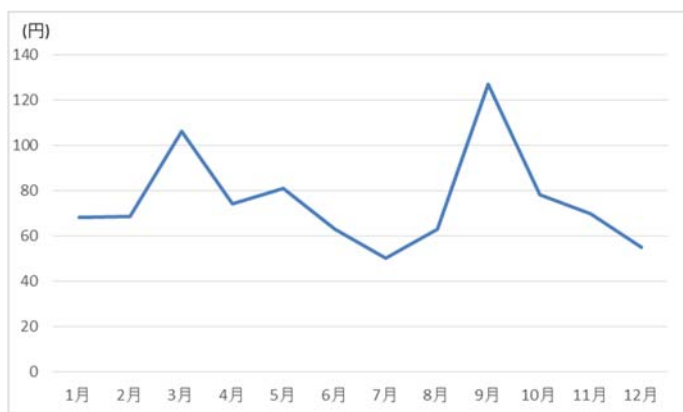

調査世帯の皆様には、日々お忙しい中、長期間に渡り家計消費状況調査にご回答いただき、ありがとうございます。厚く御礼申し上げます。

この調査の結果からは様々なことが分かりますが、その中から幾つかをご紹介します。

その1 9月に多いビデオカメラへの支出

家計消費状況調査では、調査品目（商品、サービス）がいつ、どのような世帯で、どれくらい購入されているか、といったことを集計し、公表しています

二人以上の世帯について、ビデオカメラへの1世帯当たり1か月間の平均支出金額をみると、運動会が行われる学校の多い9月に最も支出が多くなっています。次いで、卒業式が行われ、翌月には入学式を控える3月に支出が多くなっています。（図1）

また、世帯主の年齢階級別にみると、40歳未満の世帯で最も支出が多くなっています。（図2）

図1 月別1世帯当たり1か月間のビデオカメラへの支出金額
（二人以上の世帯, 2012～2016年平均）

図2 年齢階級別1世帯当たり1か月間のビデオカメラへの支出金額
（二人以上の世帯, 2012～2016年平均）

統計局からのお知らせ

○統計情報提供アプリ「アプリDe統計」、「マップDe統計」配信中

総務省統計局及び（独）統計センターでは、スマートフォン・タブレット端末で身近な政府統計データを提供するアプリ「アプリDe統計」や、地図上で小地域を分析する機能【jSTAT MAP】をビジネスでの外出先等で手軽にタブレット端末から利用できるアプリ「マップDe統計」を配信中で、多くの皆様にご利用いただいています。