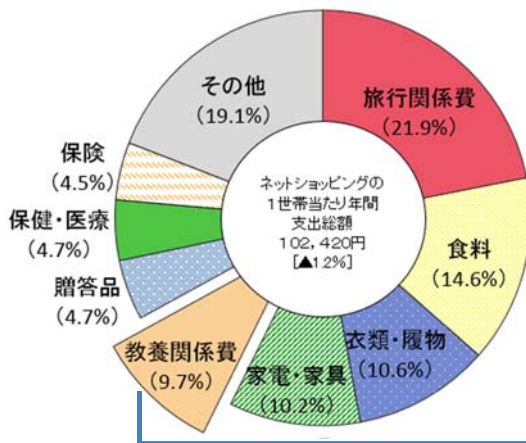

URL <http://www.stat.go.jp/data/joukyou/index.htm>

家計消費状況調査

検索

その2 2016年のネットショッピングでの支出状況

皆様に御記入いただいた調査票Bの4ページにある「インターネットを利用して購入した商品・サービスの支出額」からは、ネットショッピングでどのような商品・サービスをいくら購入しているかが分かります。

2016年のネットショッピングの内訳をみると、「旅行関係費」の支出が21.9%と最も高く、次いで「食料」が14.6%、「衣類・履物」が10.6%となっています。また、ネットショッピングへの支出金額の対前年名目増減率は、1.2%の減少となっています（図3）

減少に大きく寄与した、音楽・映像ソフトなどを含む「教養関係費」の金額を世帯主の年齢階級別にみると、40歳未満の世帯では2015年に比べて増加していますが、それ以外の年齢階級では減少となっています。（図4）

図3 ネットショッピングの支出額に占める主な項目の支出割合
(二人以上の世帯, 2016年)

図4 教養関係費の世帯主の年齢階級別1世帯当たり年間支出金額
(二人以上の世帯, 2015, 2016年)

注：[]内は、対前年名目増減率
()内は、ネットショッピングの1世帯当たりの支出総額に対する各項目の割合

Q&A ~総務省統計局編~

Q 総務省統計局では家計消費状況調査のほかにどのような調査を行っているのですか？

A 総務省統計局は、我が国に住んでいる全ての人口などを調べる「国勢調査」を5年ごとに実施しているほか、完全失業率など就業状態を調べる「労働力調査」、世帯の家計収支を調べる「家計調査」などを実施し、その結果を毎月公表しています。また物価の変動を測定する「消費者物価指数(CPI)」なども作成し、毎月公表しています。