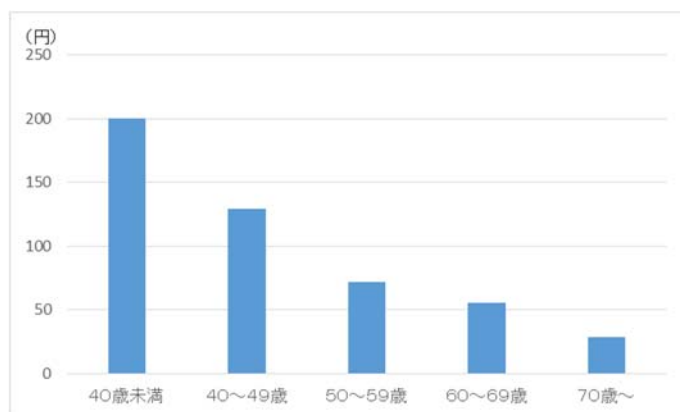

調査世帯の皆様には、日々お忙しい中、長期間に渡り家計消費状況調査にご回答いただき、ありがとうございます。厚く御礼申し上げます。

この調査の結果からは様々なことが分かりますが、その中から幾つかをご紹介します。

その1 9月に多いビデオカメラへの支出

家計消費状況調査では、調査品目（商品、サービス）がいつ、どのような世帯で、どれくらい購入されているか、といったことを集計し、公表しています

二人以上の世帯について、ビデオカメラへの1世帯当たり1か月間の平均支出金額をみると、運動会が行われる学校の多い9月に最も支出が多くなっています。次いで、卒業式が行われ、翌月には入学式を控える3月に支出が多くなっています。（図1）

また、世帯主の年齢階級別にみると、40歳未満の世帯で最も支出が多くなっています。（図2）

図1 月別1世帯当たり1か月間のビデオカメラへの支出金額
（二人以上の世帯, 2012～2016年平均）

図2 年齢階級別1世帯当たり1か月間のビデオカメラへの支出金額
（二人以上の世帯, 2012～2016年平均）

統計局からのお知らせ

○統計情報提供アプリ「アプリDe統計」、「マップDe統計」配信中

総務省統計局及び（独）統計センターでは、スマートフォン・タブレット端末で身近な政府統計データを提供するアプリ「アプリDe統計」や、地図上で小地域を分析する機能【jSTAT MAP】をビジネスでの外出先等で手軽にタブレット端末から利用できるアプリ「マップDe統計」を配信中で、多くの皆様にご利用いただいています。