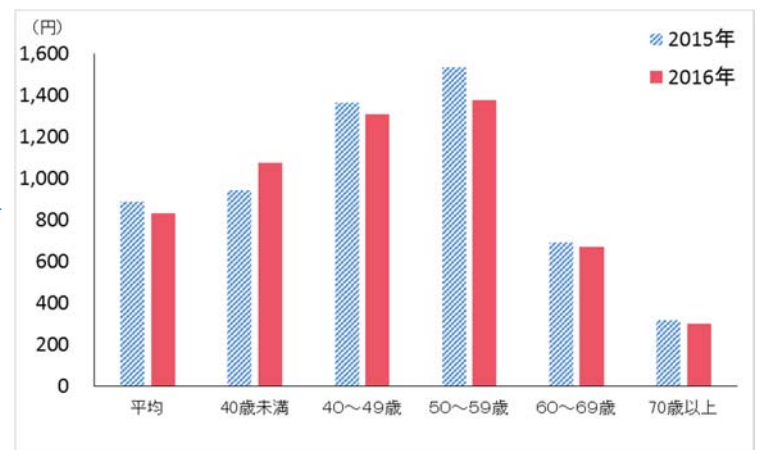

URL <http://www.stat.go.jp/data/joukyou/index.htm>

家計消費状況調査

検索

その2 2016年のネットショッピングでの支出状況

皆様に御記入いただいた調査票Bの4ページにある「インターネットを利用して購入した商品・サービスの支出額」からは、ネットショッピングでどのような商品・サービスをいくら購入しているかが分かります。

2016年のネットショッピングの内訳をみると、「旅行関係費」の支出が21.9%と最も高く、次いで「食料」が14.6%、「衣類・履物」が10.6%となっています。また、ネットショッピングへの支出金額の対前年名目増減率は、1.2%の減少となっています（図3）

減少に大きく寄与した、音楽・映像ソフトなどを含む「教養関係費」の金額を世帯主の年齢階級別にみると、40歳未満の世帯では2015年に比べて増加していますが、それ以外の年齢階級では減少となっています。（図4）

図3 ネットショッピングの支出額に占める主な項目の支出割合
(二人以上の世帯, 2016年)

図4 教養関係費の世帯主の年齢階級別1世帯当たり年間支出金額
(二人以上の世帯, 2015, 2016年)