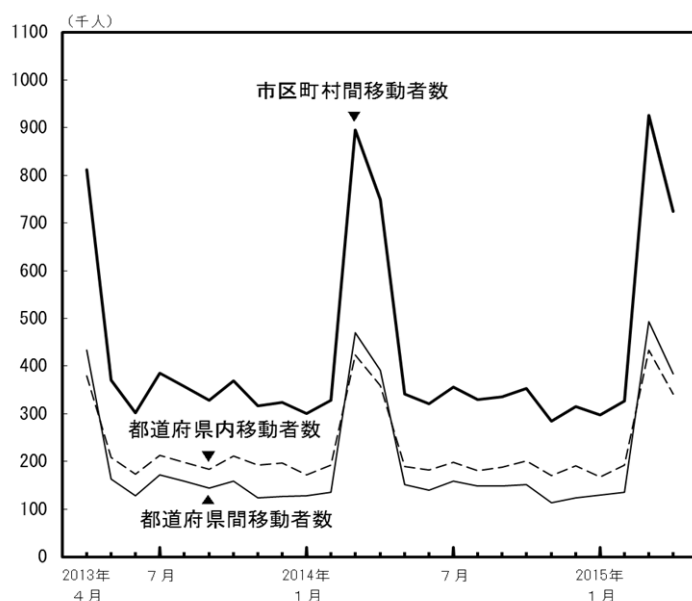

表2 都道府県別転入・転出者数（日本人移動者）

平成27年（2015年）4月の人口移動の概況

【日本国内における移動者（外国人含む）の移動状況】

- ・市区町村間移動者数は 76万4296人。前年同月に比べ減少 ▲ 2万1084人（▲ 2.7%）
- ・都道府県間移動者数は 40万4127人。前年同月に比べ減少 ▲ 5002人（▲ 1.2%）
- ・都道府県内移動者数は 36万 169人。前年同月に比べ減少 ▲ 1万6082人（▲ 4.3%）

【日本国内における日本人移動者の移動状況】

- ・市区町村間移動者数は 72万4639人。前年同月に比べ減少 ▲ 2万4626人（▲ 3.3%）
- ・都道府県間移動者数は 38万3376人。前年同月に比べ減少 ▲ 7113人（▲ 1.8%）
- ・都道府県内移動者数は 34万1263人。前年同月に比べ減少 ▲ 1万7513人（▲ 4.9%）

表 1 移動者数

(人)

区 分	移動者（外国人含む）				日本人移動者			
	2015年4月 (平成27年4月)	2014年4月 (平成26年4月)	対前年同月増減		2015年4月 (平成27年4月)	2014年4月 (平成26年4月)	対前年同月増減	
			実 数	率 (%)			実 数	率 (%)
市区町村間移動者数	764,296	785,380	-21,084	-2.7	724,639	749,265	-24,626	-3.3
都道府県間移動者数	404,127	409,129	-5,002	-1.2	383,376	390,489	-7,113	-1.8
都道府県内移動者数	360,169	376,251	-16,082	-4.3	341,263	358,776	-17,513	-4.9

図 1 移動者数の推移（日本人移動者）