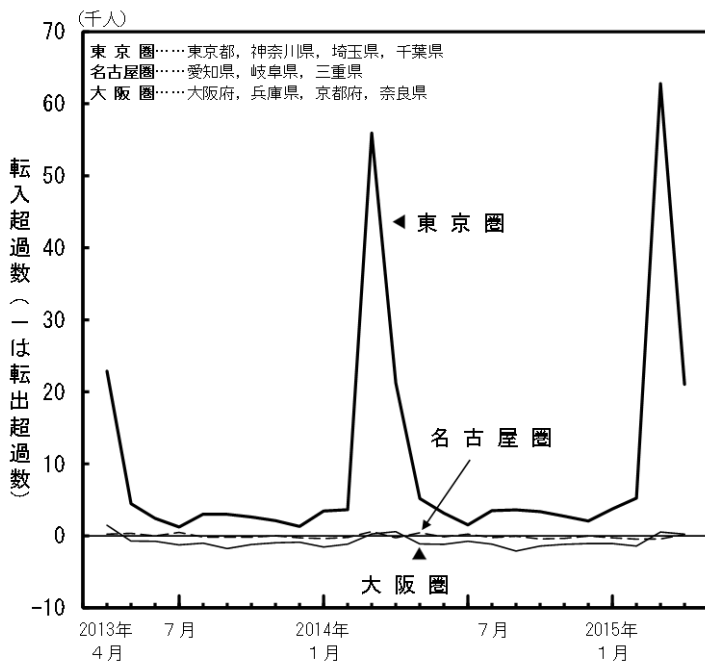

表4 21大都市別転入・転出者数（日本人移動者）

表3 3大都市圏別転入・転出者数

(人)

		東京圏			名古屋圏			大阪圏		
		転入者数	転出者数	転入超過数 (-は転出超過)	転入者数	転出者数	転入超過数 (-は転出超過)	転入者数	転出者数	転入超過数 (-は転出超過)
(外国人含む) 移動者	2015年4月 (平成27年4月)	89,521	67,360	22,161	22,763	22,552	211	38,258	38,032	226
	2014年4月 (平成26年4月)	90,475	68,191	22,284	22,579	22,807	-228	38,981	38,450	531
日本人 移動者	2015年4月 (平成27年4月)	85,639	64,604	21,035	21,445	21,246	199	36,513	36,272	241
	2014年4月 (平成26年4月)	86,895	65,642	21,253	21,362	21,623	-261	37,435	36,836	599

注) 東京圏：東京都，神奈川県，埼玉県，千葉県
名古屋圏：愛知県，岐阜県，三重県
大阪圏：大阪府，兵庫県，京都府，奈良県

図3 3大都市圏の転入超過数の推移
(日本人移動者)