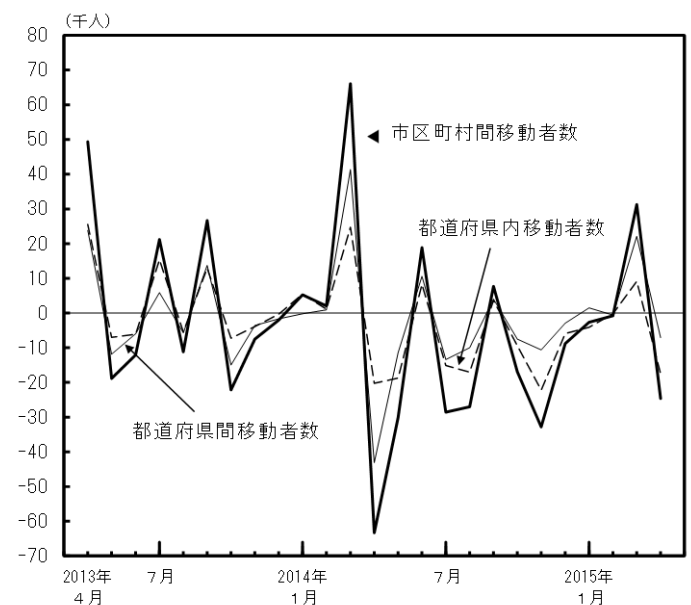

図 2 移動者数の対前年同月増減の推移（日本人移動者）