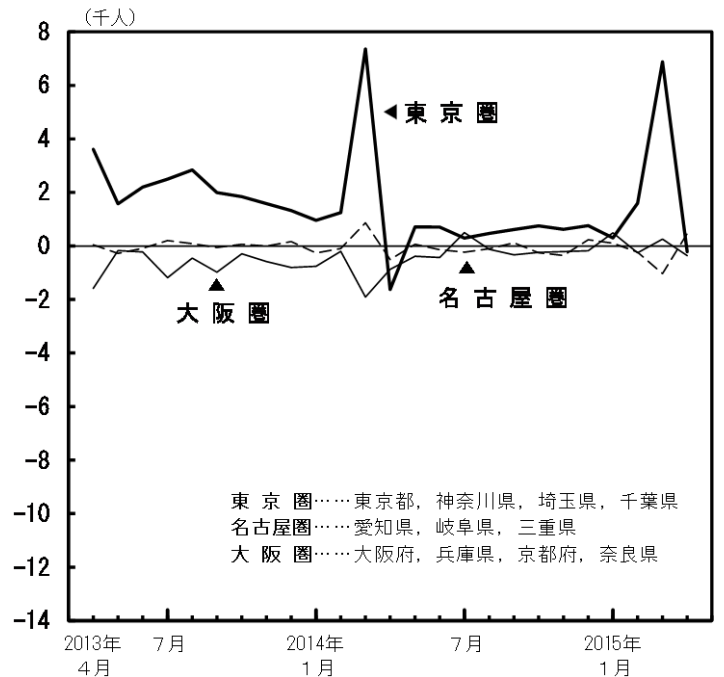

図4 3大都市圏の転入超過数の対前年同月増減の推移
(日本人移動者)