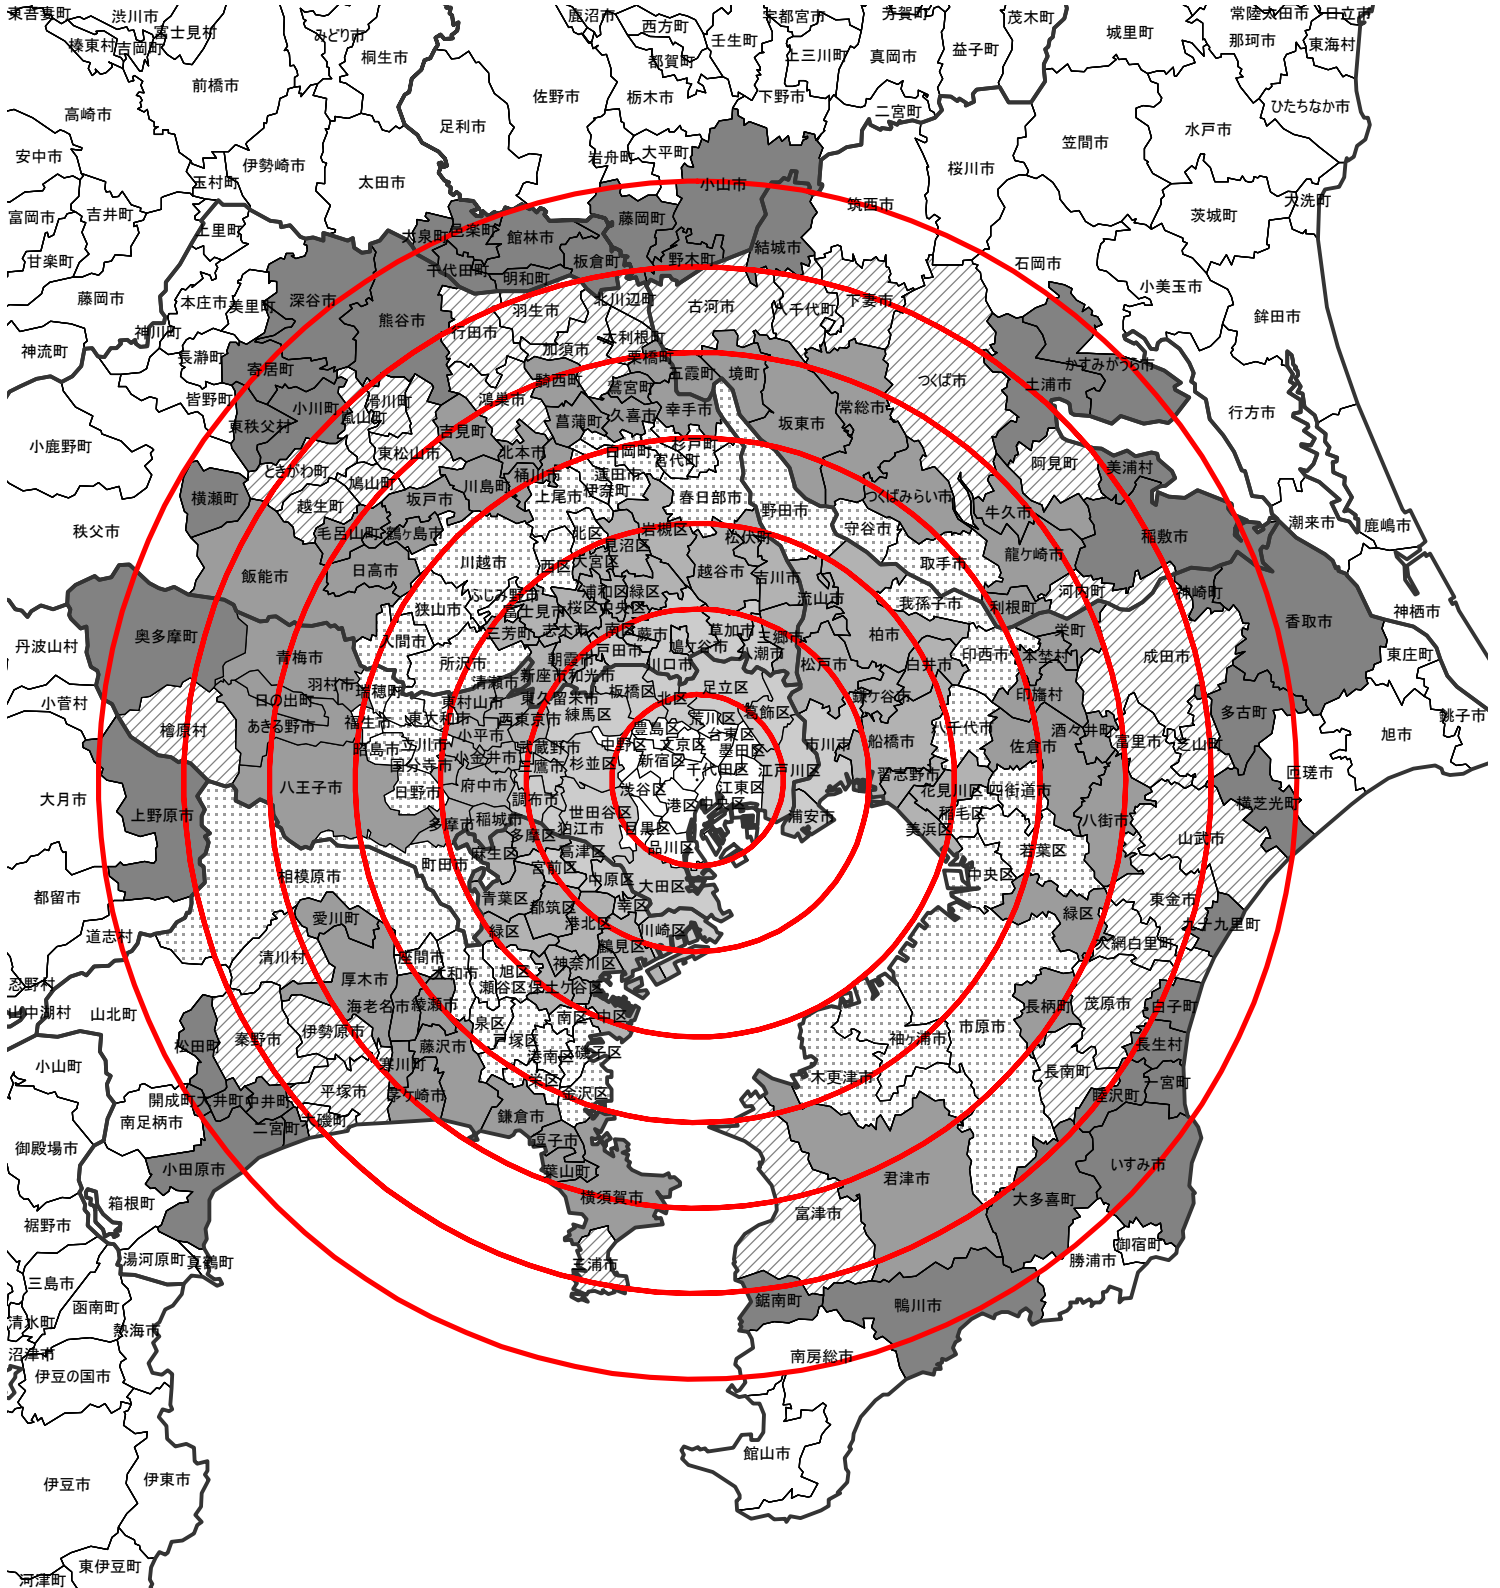

# 距離帯地域図

Maps of Range of Distance

## 旧東京都庁を中心とする70km圏

70 kilometers range from the former Tokyo Metropolitan Government

凡例  
Legend