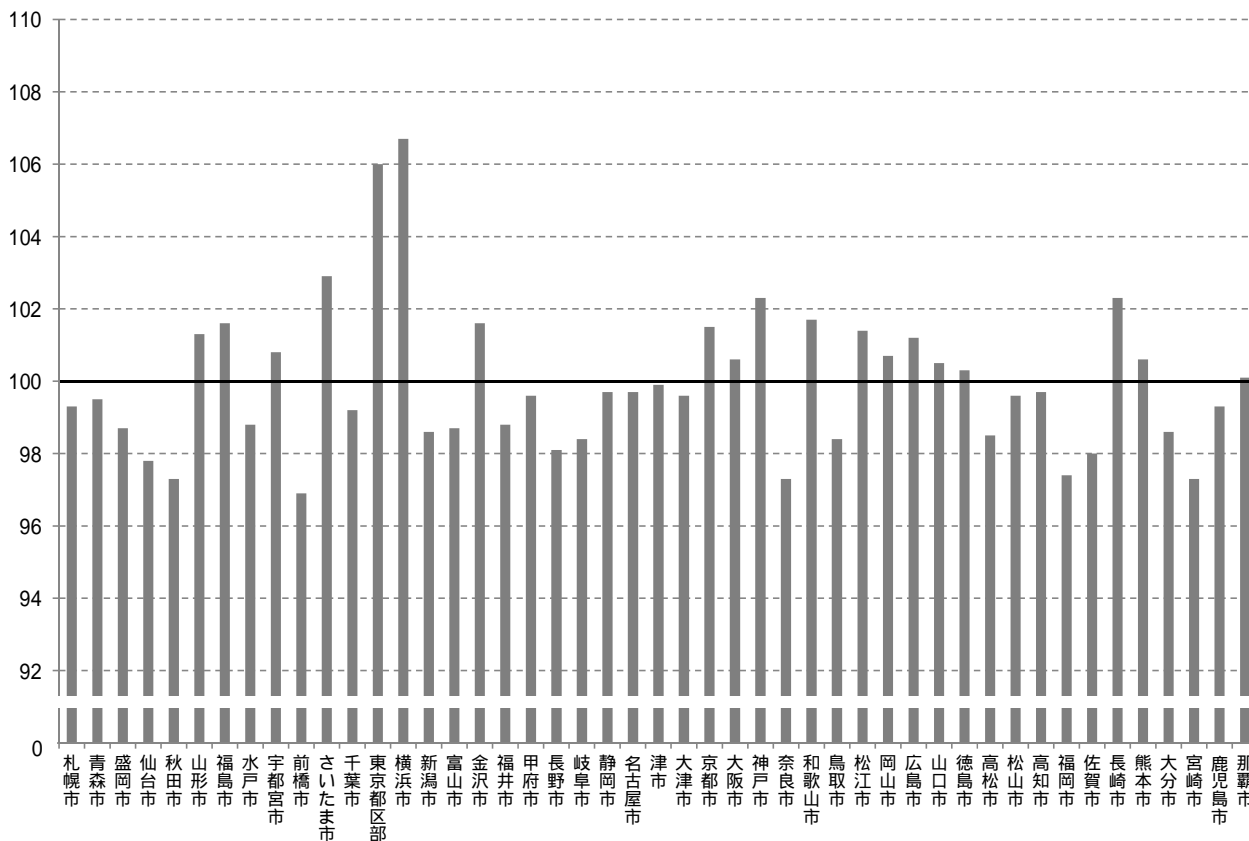

平成 24 年(2012 年)平均 消費者物価地域差指数の概況

都道府県庁所在市別の物価水準

平成 24 年(2012 年)平均消費者物価地域差指数(51 市^注)平均 = 100) の総合指数(持家の帰属家賃を除く)を都道府県庁所在市別にみると、最も高いのは、横浜市の 106.7 で、次いで東京都港区が 106.0、さいたま市が 102.9、神戸市及び長崎市が共に 102.3 などとなっている。

一方、最も低いのは、前橋市の 96.9 で、次いで秋田市、奈良市及び宮崎市がいずれも 97.3、福岡市が 97.4 などとなっている。

なお、横浜市は前橋市に比べ 10.1%高くなっている(図)。

注) 51 市とは都道府県庁所在市(東京都については東京都港区)及び政令指定都市(川崎市、浜松市、堺市及び北九州市)のことである。

図 都道府県庁所在市別平成 24 年(2012 年)平均消費者物価地域差指数

51 市平均 = 100

表 平成 24 年(2012 年)平均消費者物価地域差指数

地 域	51市平均 = 100			地 域	51市平均 = 100				
	総合 持家の帰属 家賃を除く	食 料	家賃を除く 総 合		総合 持家の帰属 家賃を除く	食 料	家賃を除く 総 合		
51市平均	100.0	100.0	100.0						
都 道 府 県 庁 所 在 市	札幌市	99.3	96.7	100.2	都 道 府 県 庁 所 在 市	大阪市	100.6	101.2	100.6
	青森市	99.5	97.1	99.7		神戸市	102.3	102.7	102.6
	盛岡市	98.7	97.8	99.7		奈良市	97.3	96.6	98.0
	仙台市	97.8	97.1	98.4		和歌山市	101.7	103.3	102.2
	秋田市	97.3	94.4	97.8		鳥取市	98.4	98.5	99.4
	山形市	101.3	98.8	102.1		松江市	101.4	101.4	102.2
	福島市	101.6	102.6	102.2		岡山市	100.7	101.0	101.5
	水戸市	98.8	96.2	99.4		広島市	101.2	101.1	101.9
	宇都宮市	100.8	98.2	101.4		山口市	100.5	100.0	101.5
	前橋市	96.9	96.4	97.5		徳島市	100.3	103.7	101.5
	さいたま市	102.9	102.3	102.6		高松市	98.5	97.8	99.4
	千葉市	99.2	100.1	99.5		松山市	99.6	99.7	100.7
	東京都区部	106.0	105.0	103.9		高知市	99.7	101.1	100.8
	横浜市	106.7	105.8	105.8		福岡市	97.4	94.9	98.1
	新潟市	98.6	98.6	99.1		佐賀市	98.0	94.8	98.9
	富山市	98.7	98.1	99.7		長崎市	102.3	102.6	103.2
	金沢市	101.6	103.4	102.4		熊本市	100.6	101.2	101.5
	福井市	98.8	99.2	99.9		大分市	98.6	100.2	99.8
	甲府市	99.6	97.8	100.4		宮崎市	97.3	98.1	98.4
	長野市	98.1	93.5	98.8		鹿児島市	99.3	101.5	99.8
岐阜市	98.4	98.4	99.6	那覇市	100.1	103.1	101.2		
静岡市	99.7	99.3	100.1						
名古屋市	99.7	99.8	100.0	川崎市	105.7	104.4	104.2		
津市	99.9	99.8	100.7	浜松市	98.1	97.2	98.8		
大津市	99.6	98.3	100.3	堺市	100.7	101.2	101.1		
京都市	101.5	100.5	101.9	北九州市	96.7	97.6	97.7		