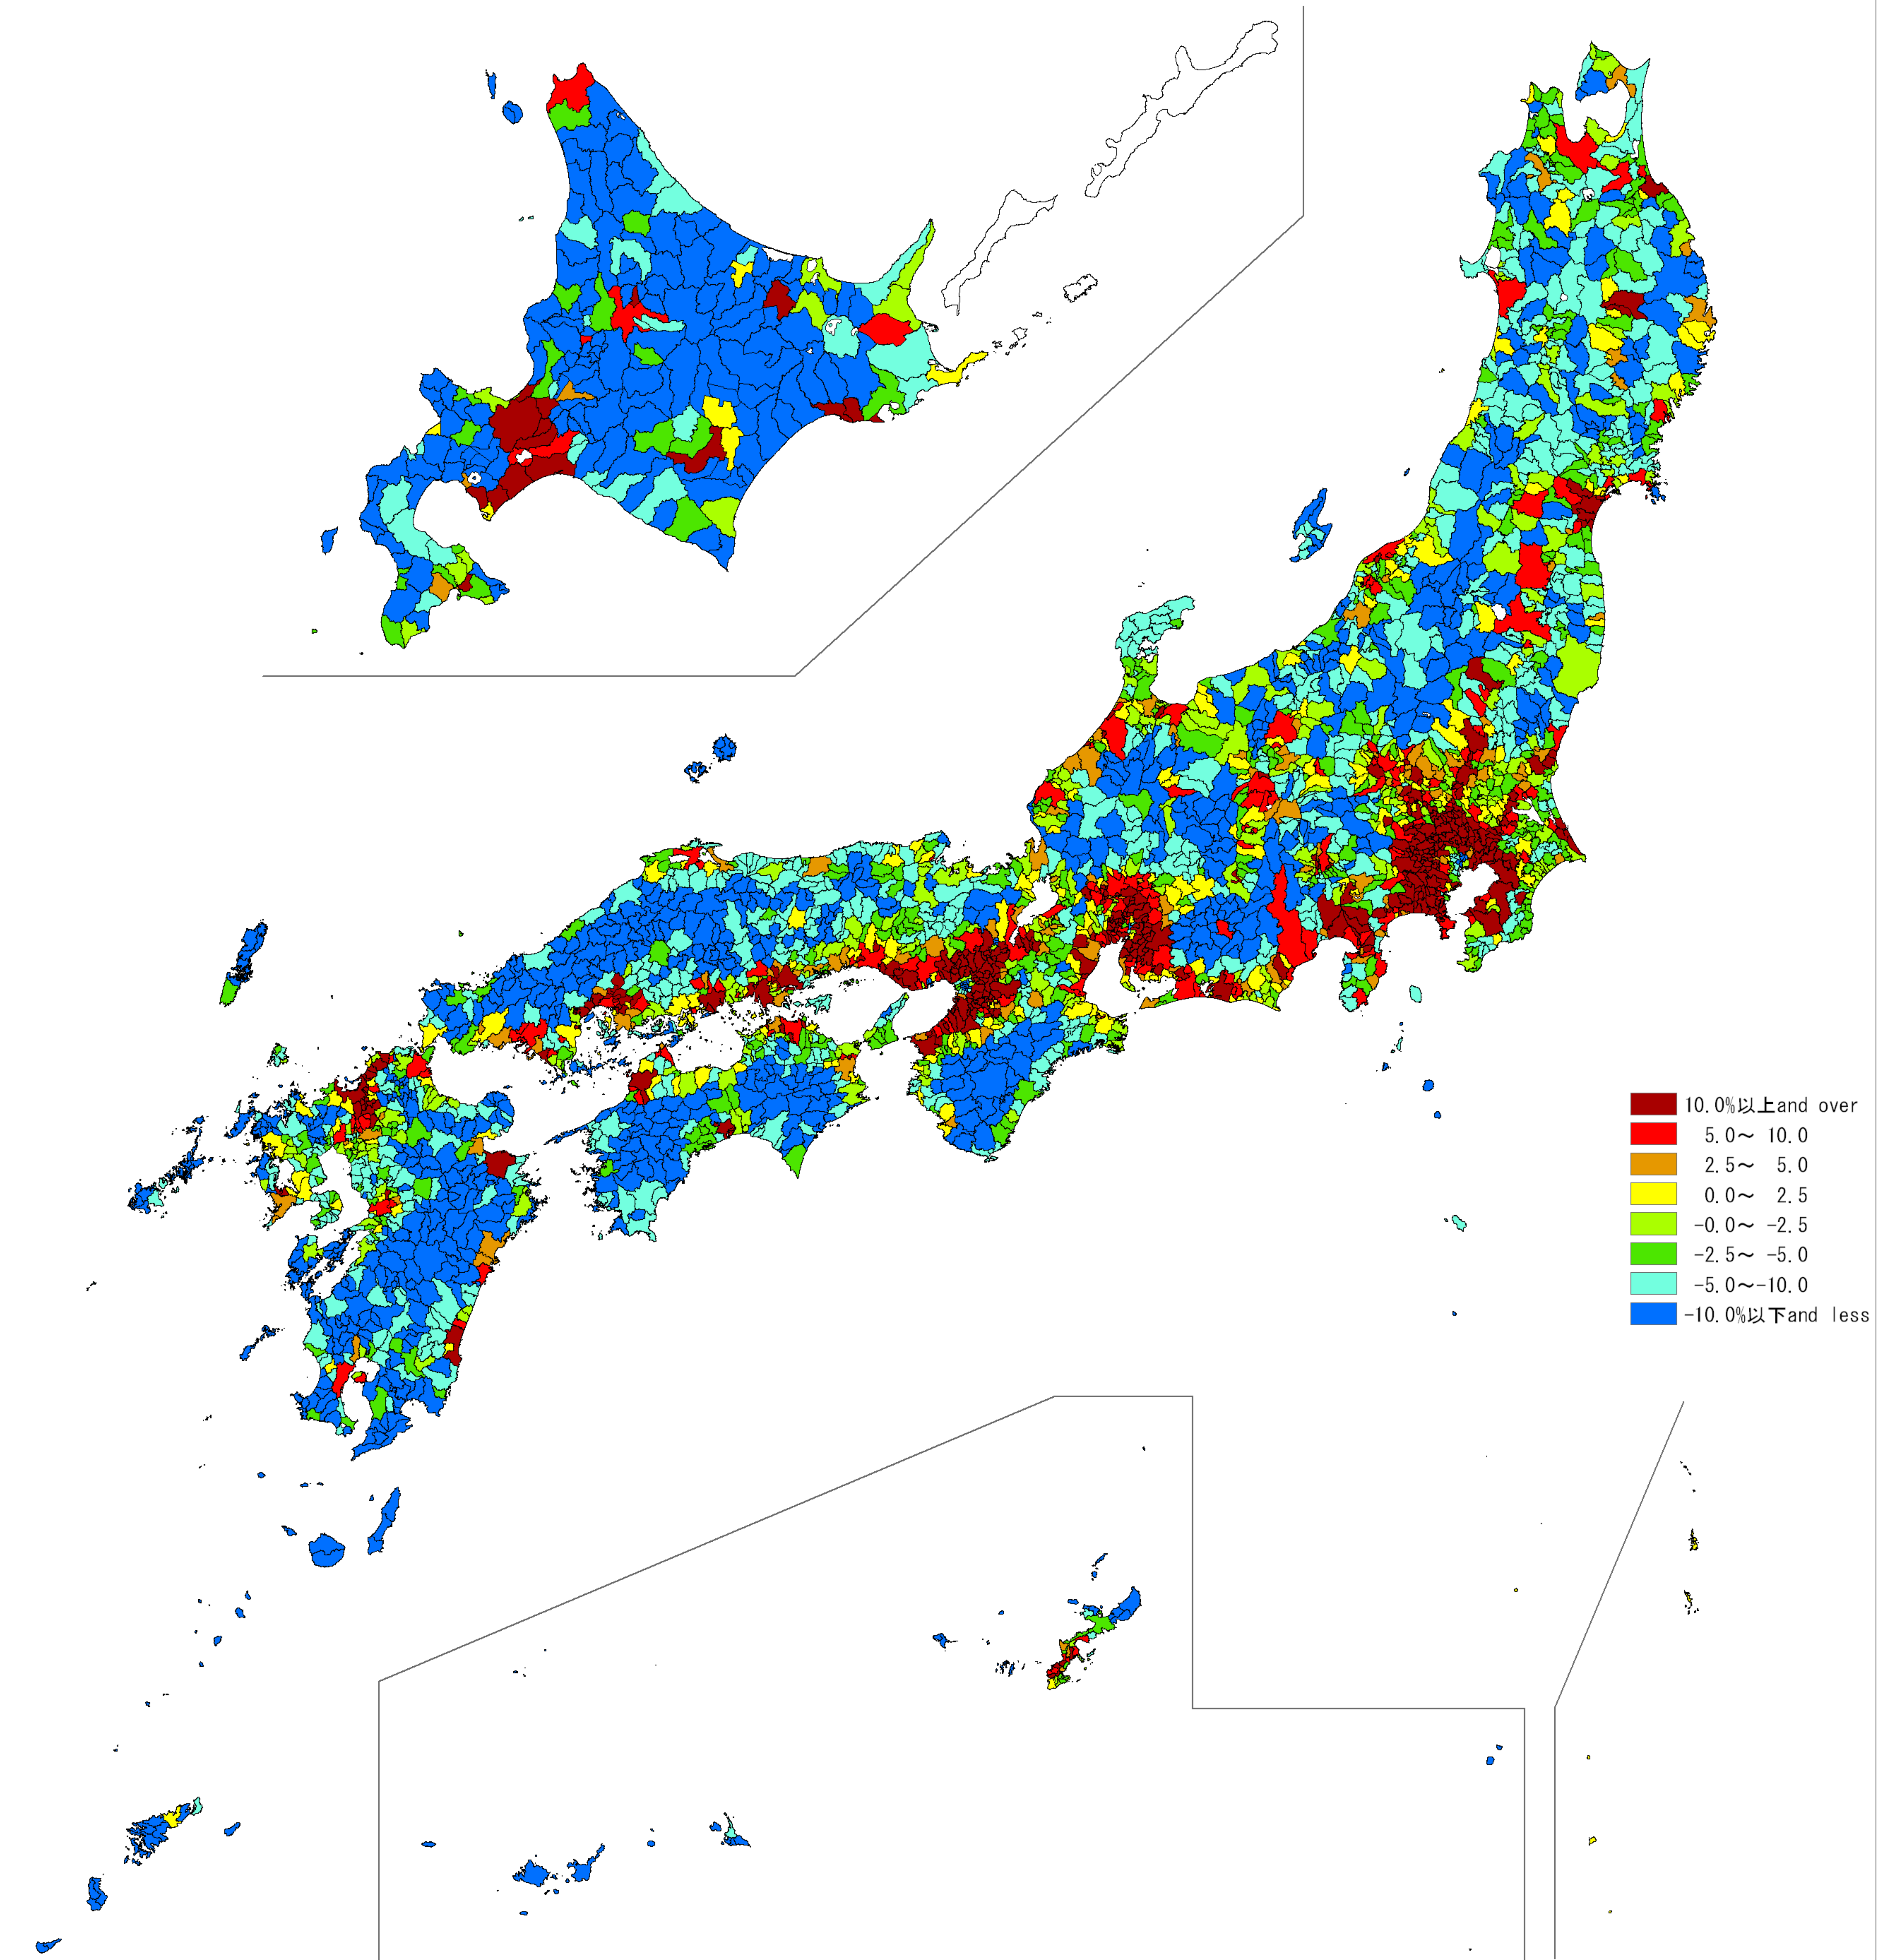

日本統計地図

Statistical Maps of Japan

昭和45年国勢調査

1970 POPULATION CECUSUS OF JAPAN

都道府県・市区町村別人口増減率（昭和40年～45年）

Rate of Population Increase from 1965 to 1970
by Prefecture and by Shi, Ku, Machi and Mura

注) 沖縄県は琉球政府国勢調査による。