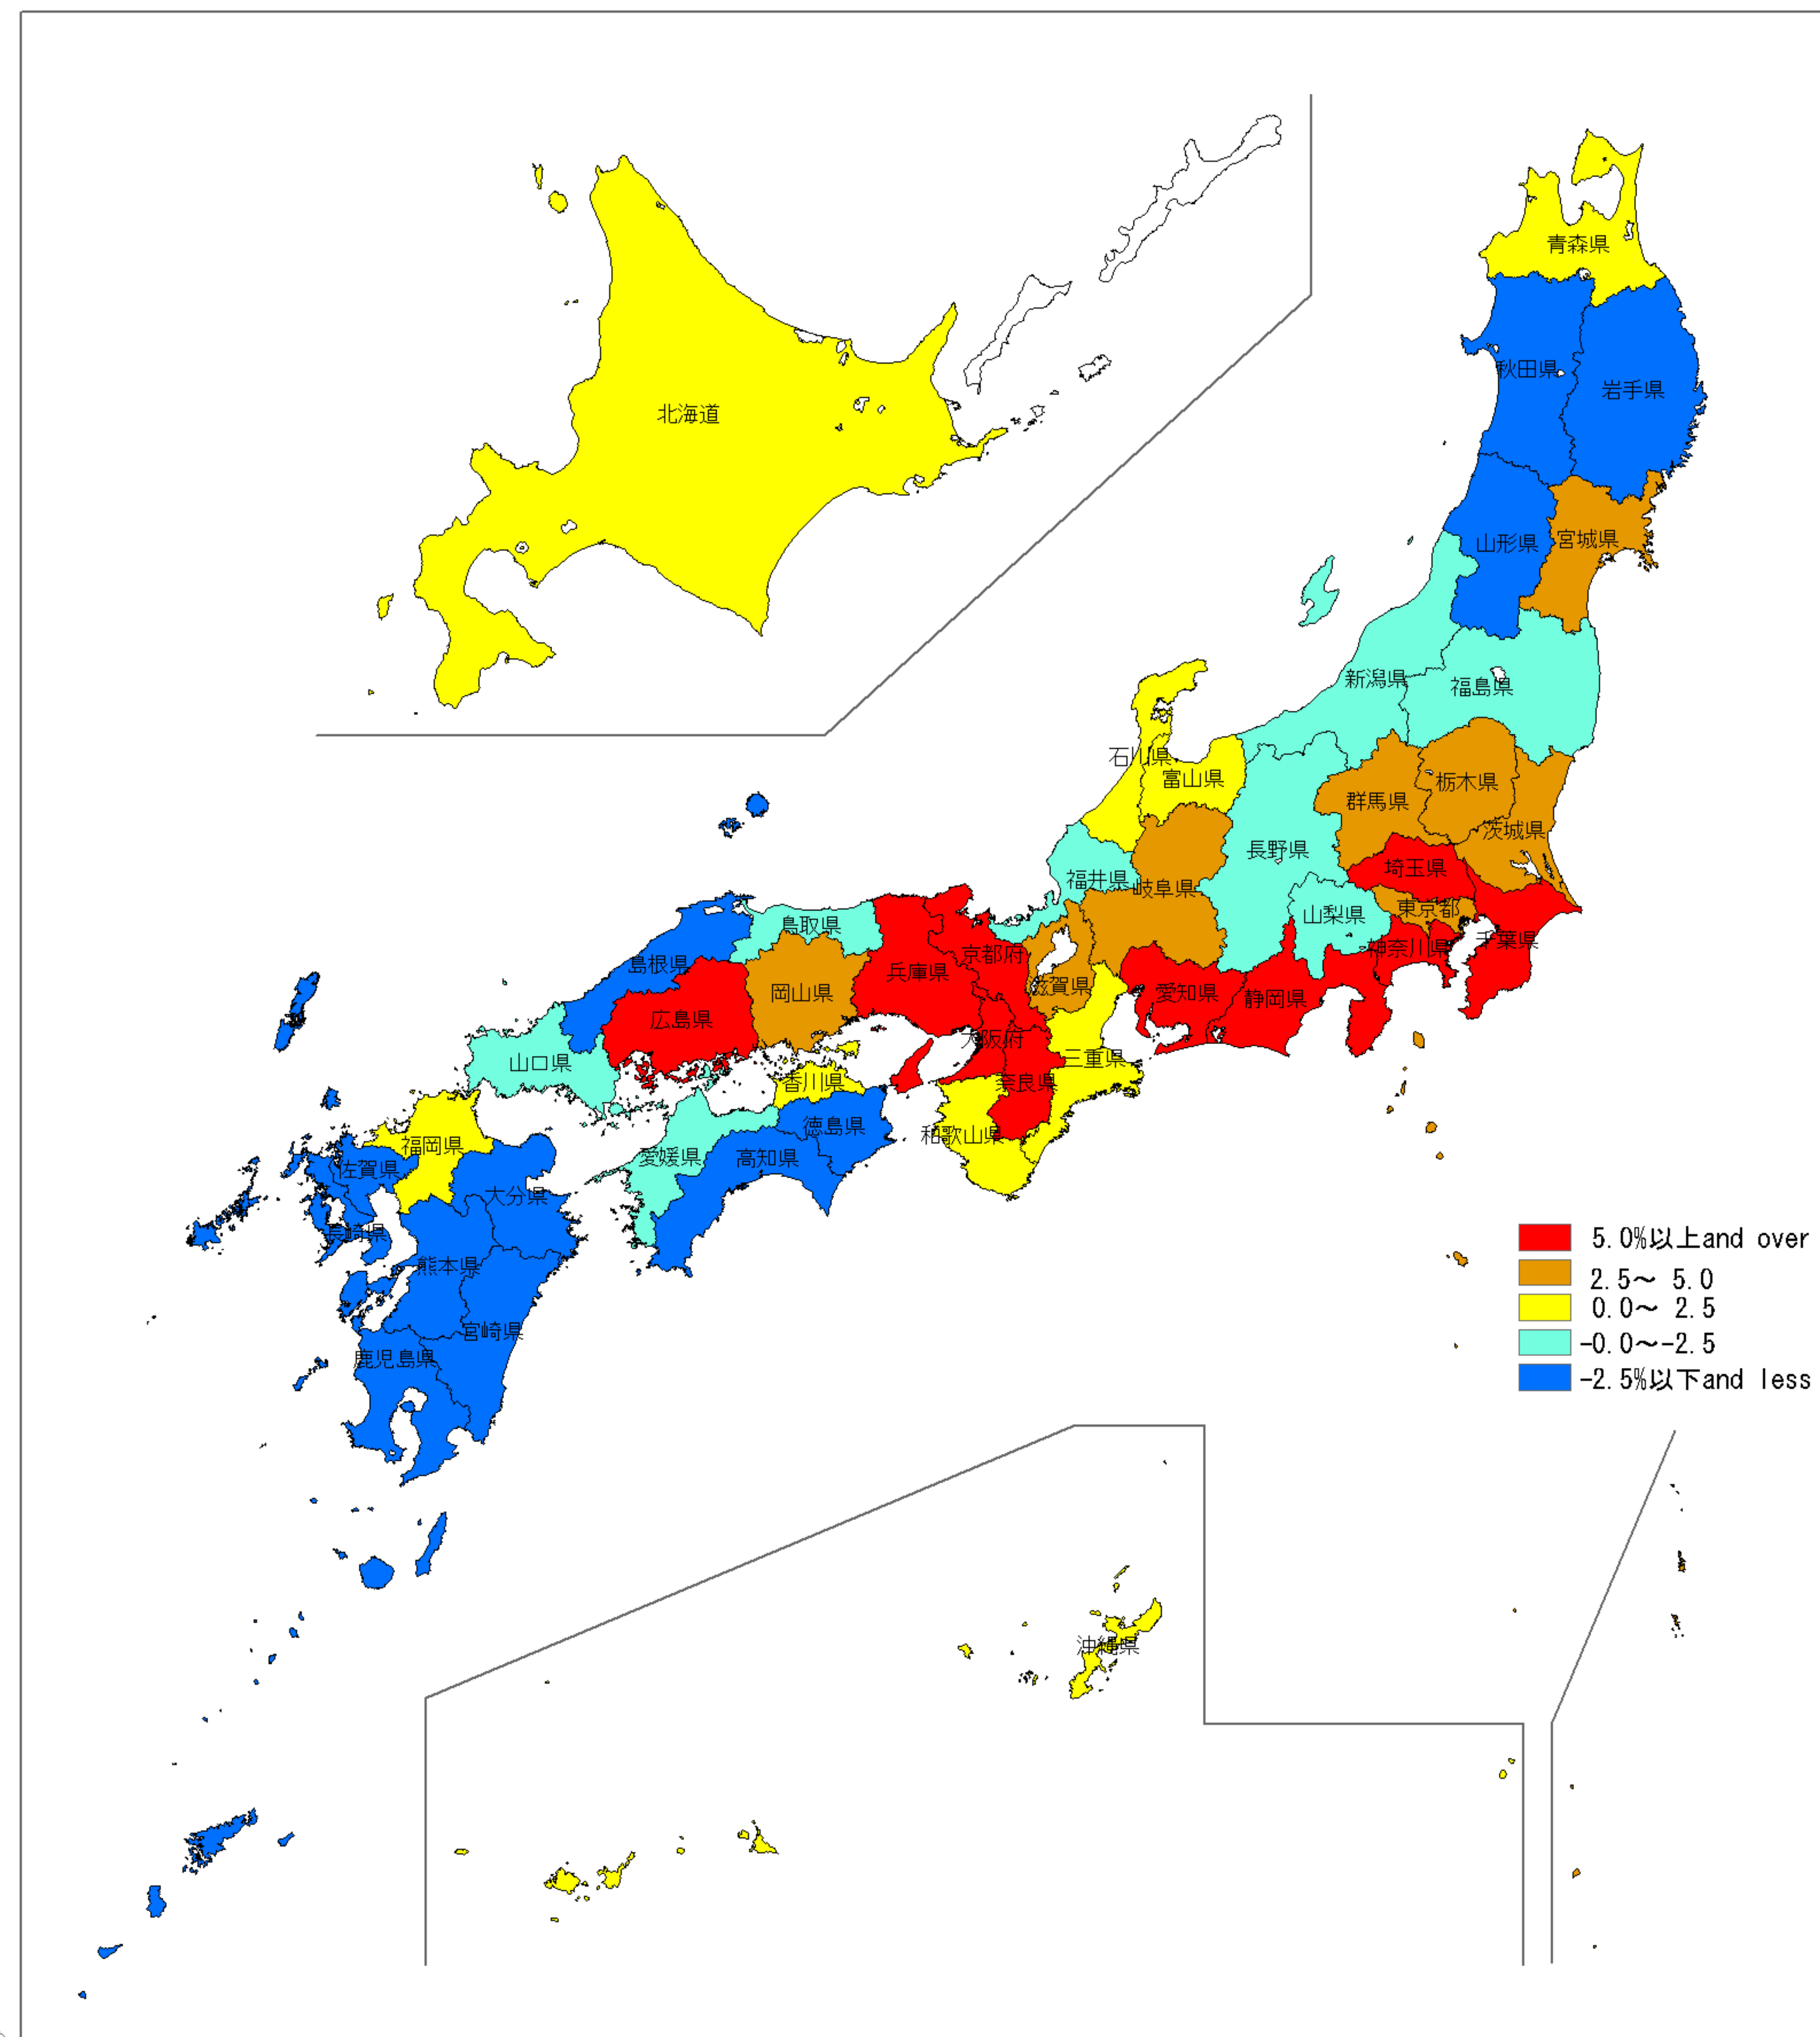

日本統計地図

Statistical Maps of Japan

昭和45年国勢調査

1970 POPULATION CECUSUS OF JAPAN

都道府県・市区町村別人口増減率（昭和40年～45年）

Rate of Population Increase from 1965 to 1970
by Prefecture and by Shi, Ku, Machi and Mura

注) 沖縄県は琉球政府国勢調査による。