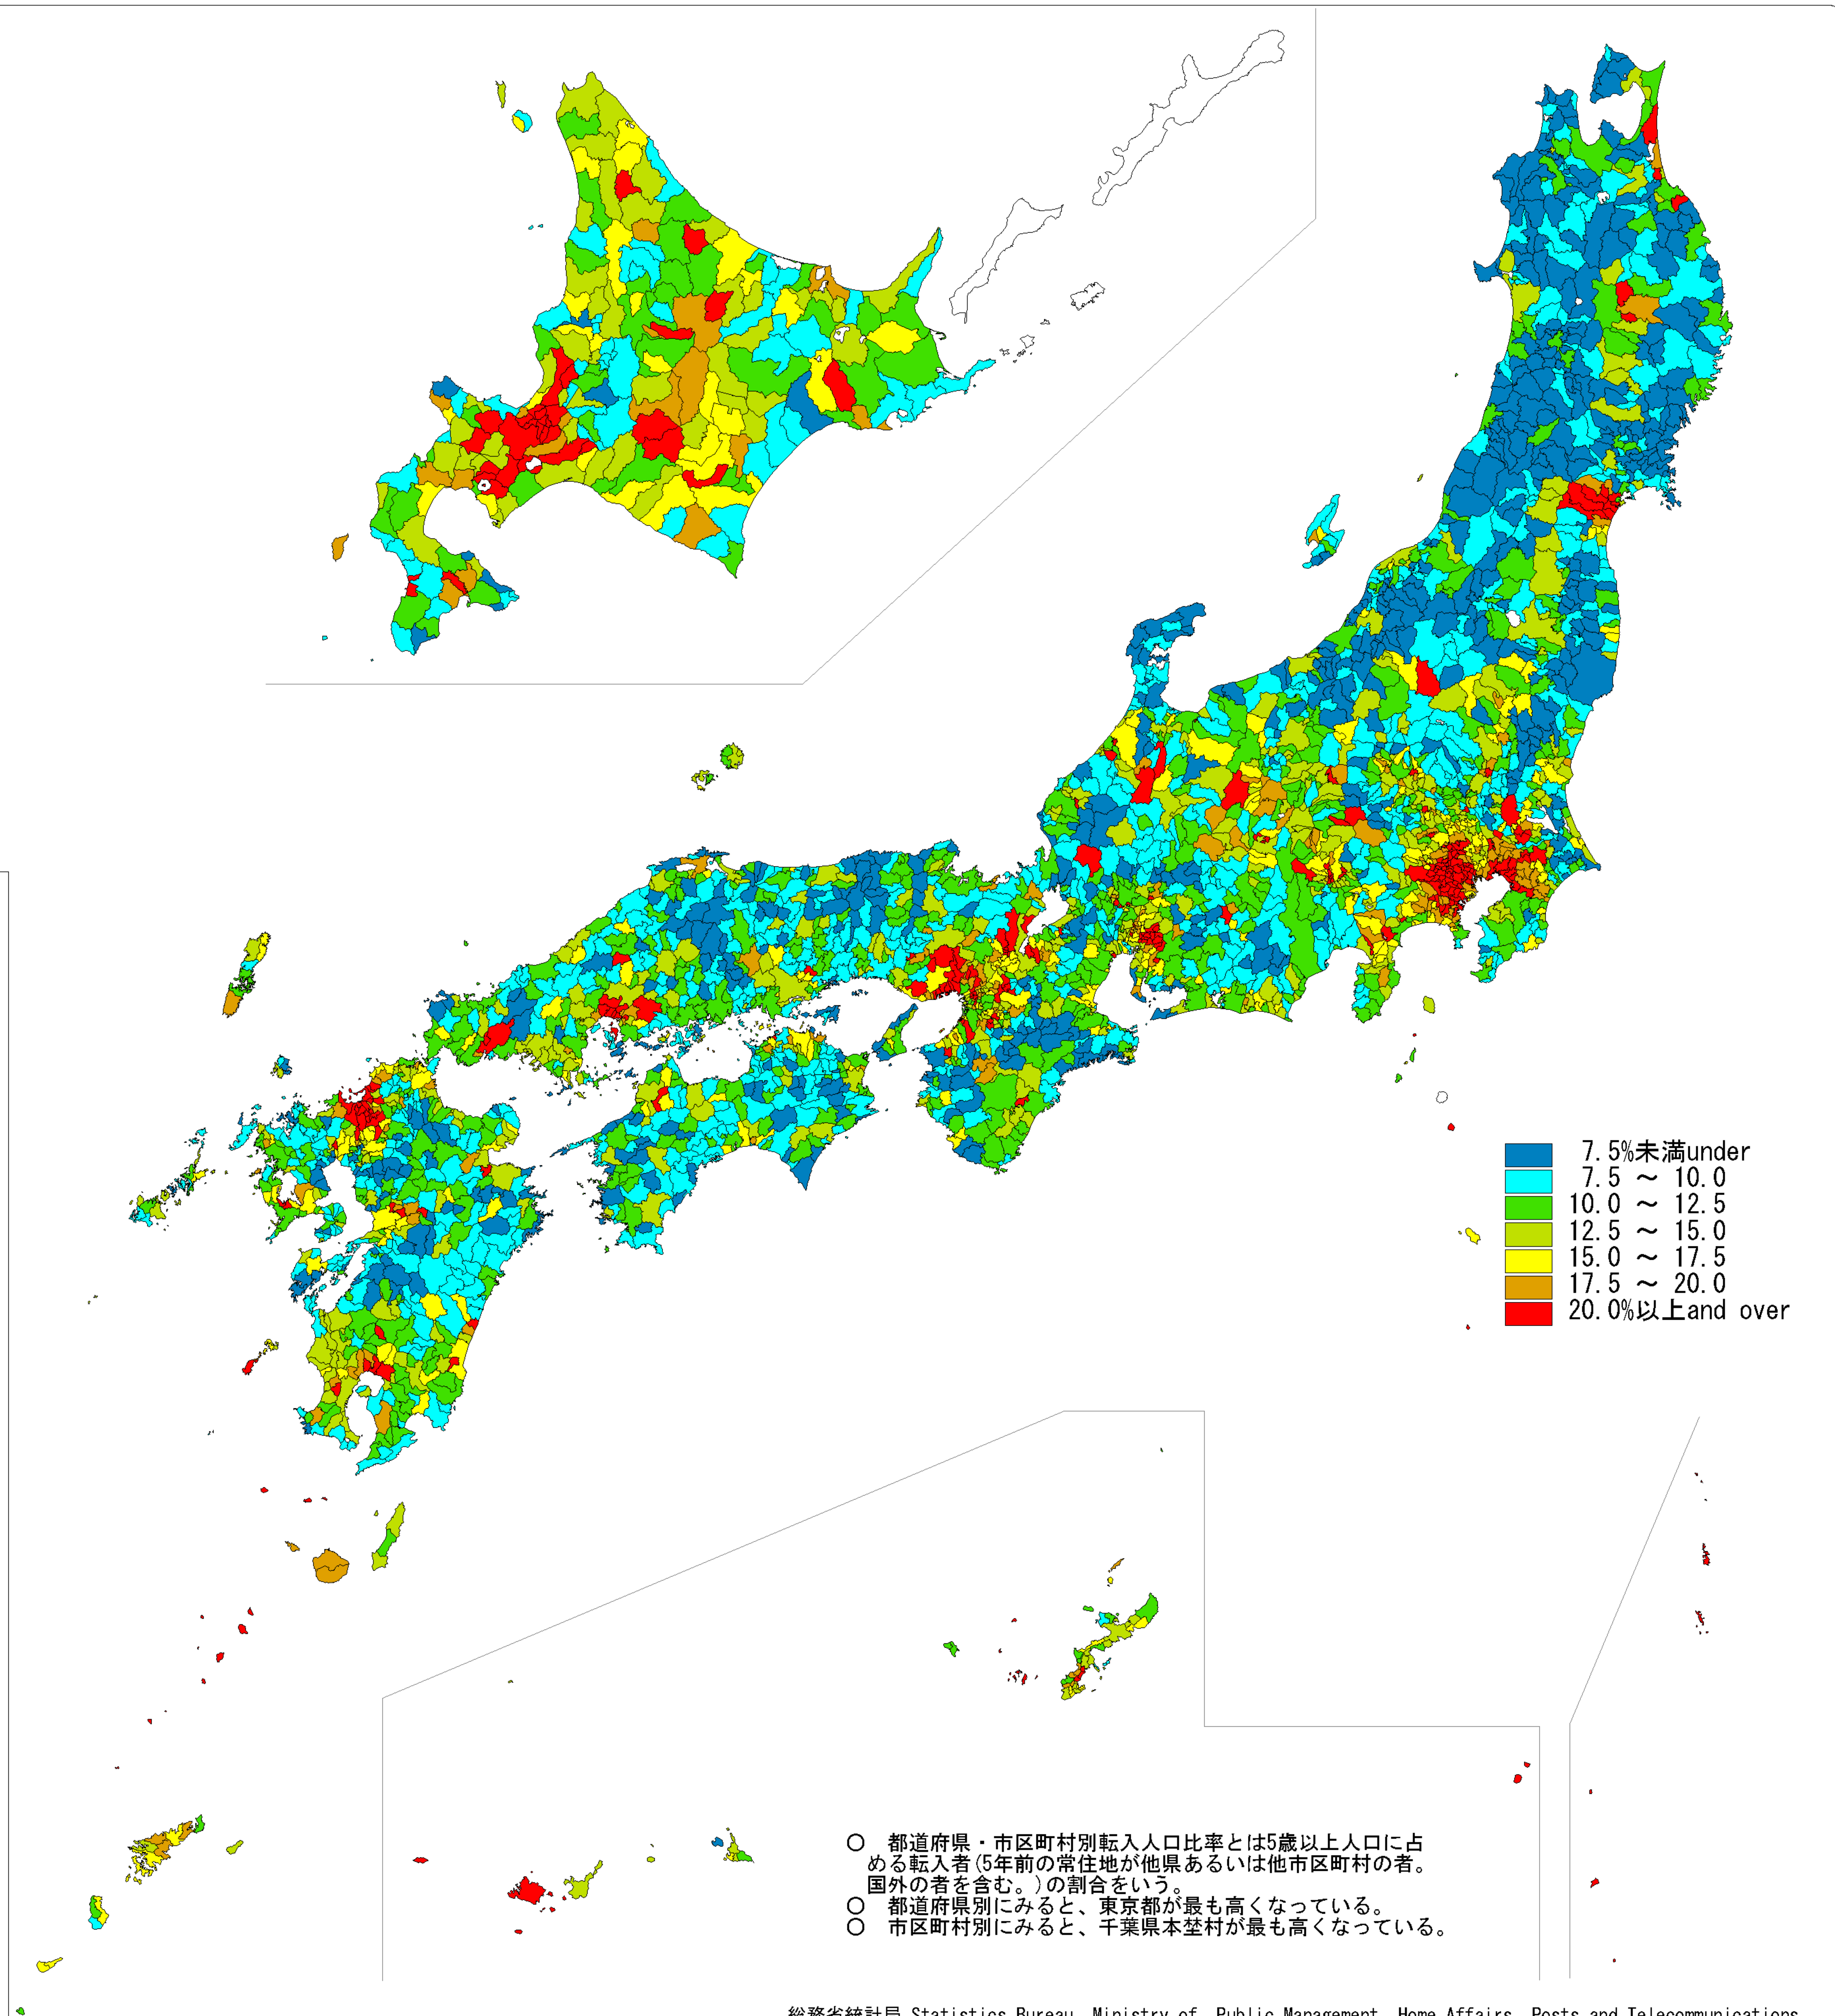

日本統計地図

Statistical Maps of Japan

平成12年国勢調査

2000 POPULATION CENSUS OF JAPAN

都道府県・市区町村別転入人口比率

Rate of In-migrants
by Prefecture and by Shi, Ku, Machi and Mura

- 都道府県・市区町村別転入人口比率とは5歳以上人口に占める転入者(5年前の常住地が他県あるいは他市区町村の者。国外の者を含む。)の割合をいう。
- 都道府県別にみると、東京都が最も高くなっている。
- 市区町村別にみると、千葉県本埜村が最も高くなっている。