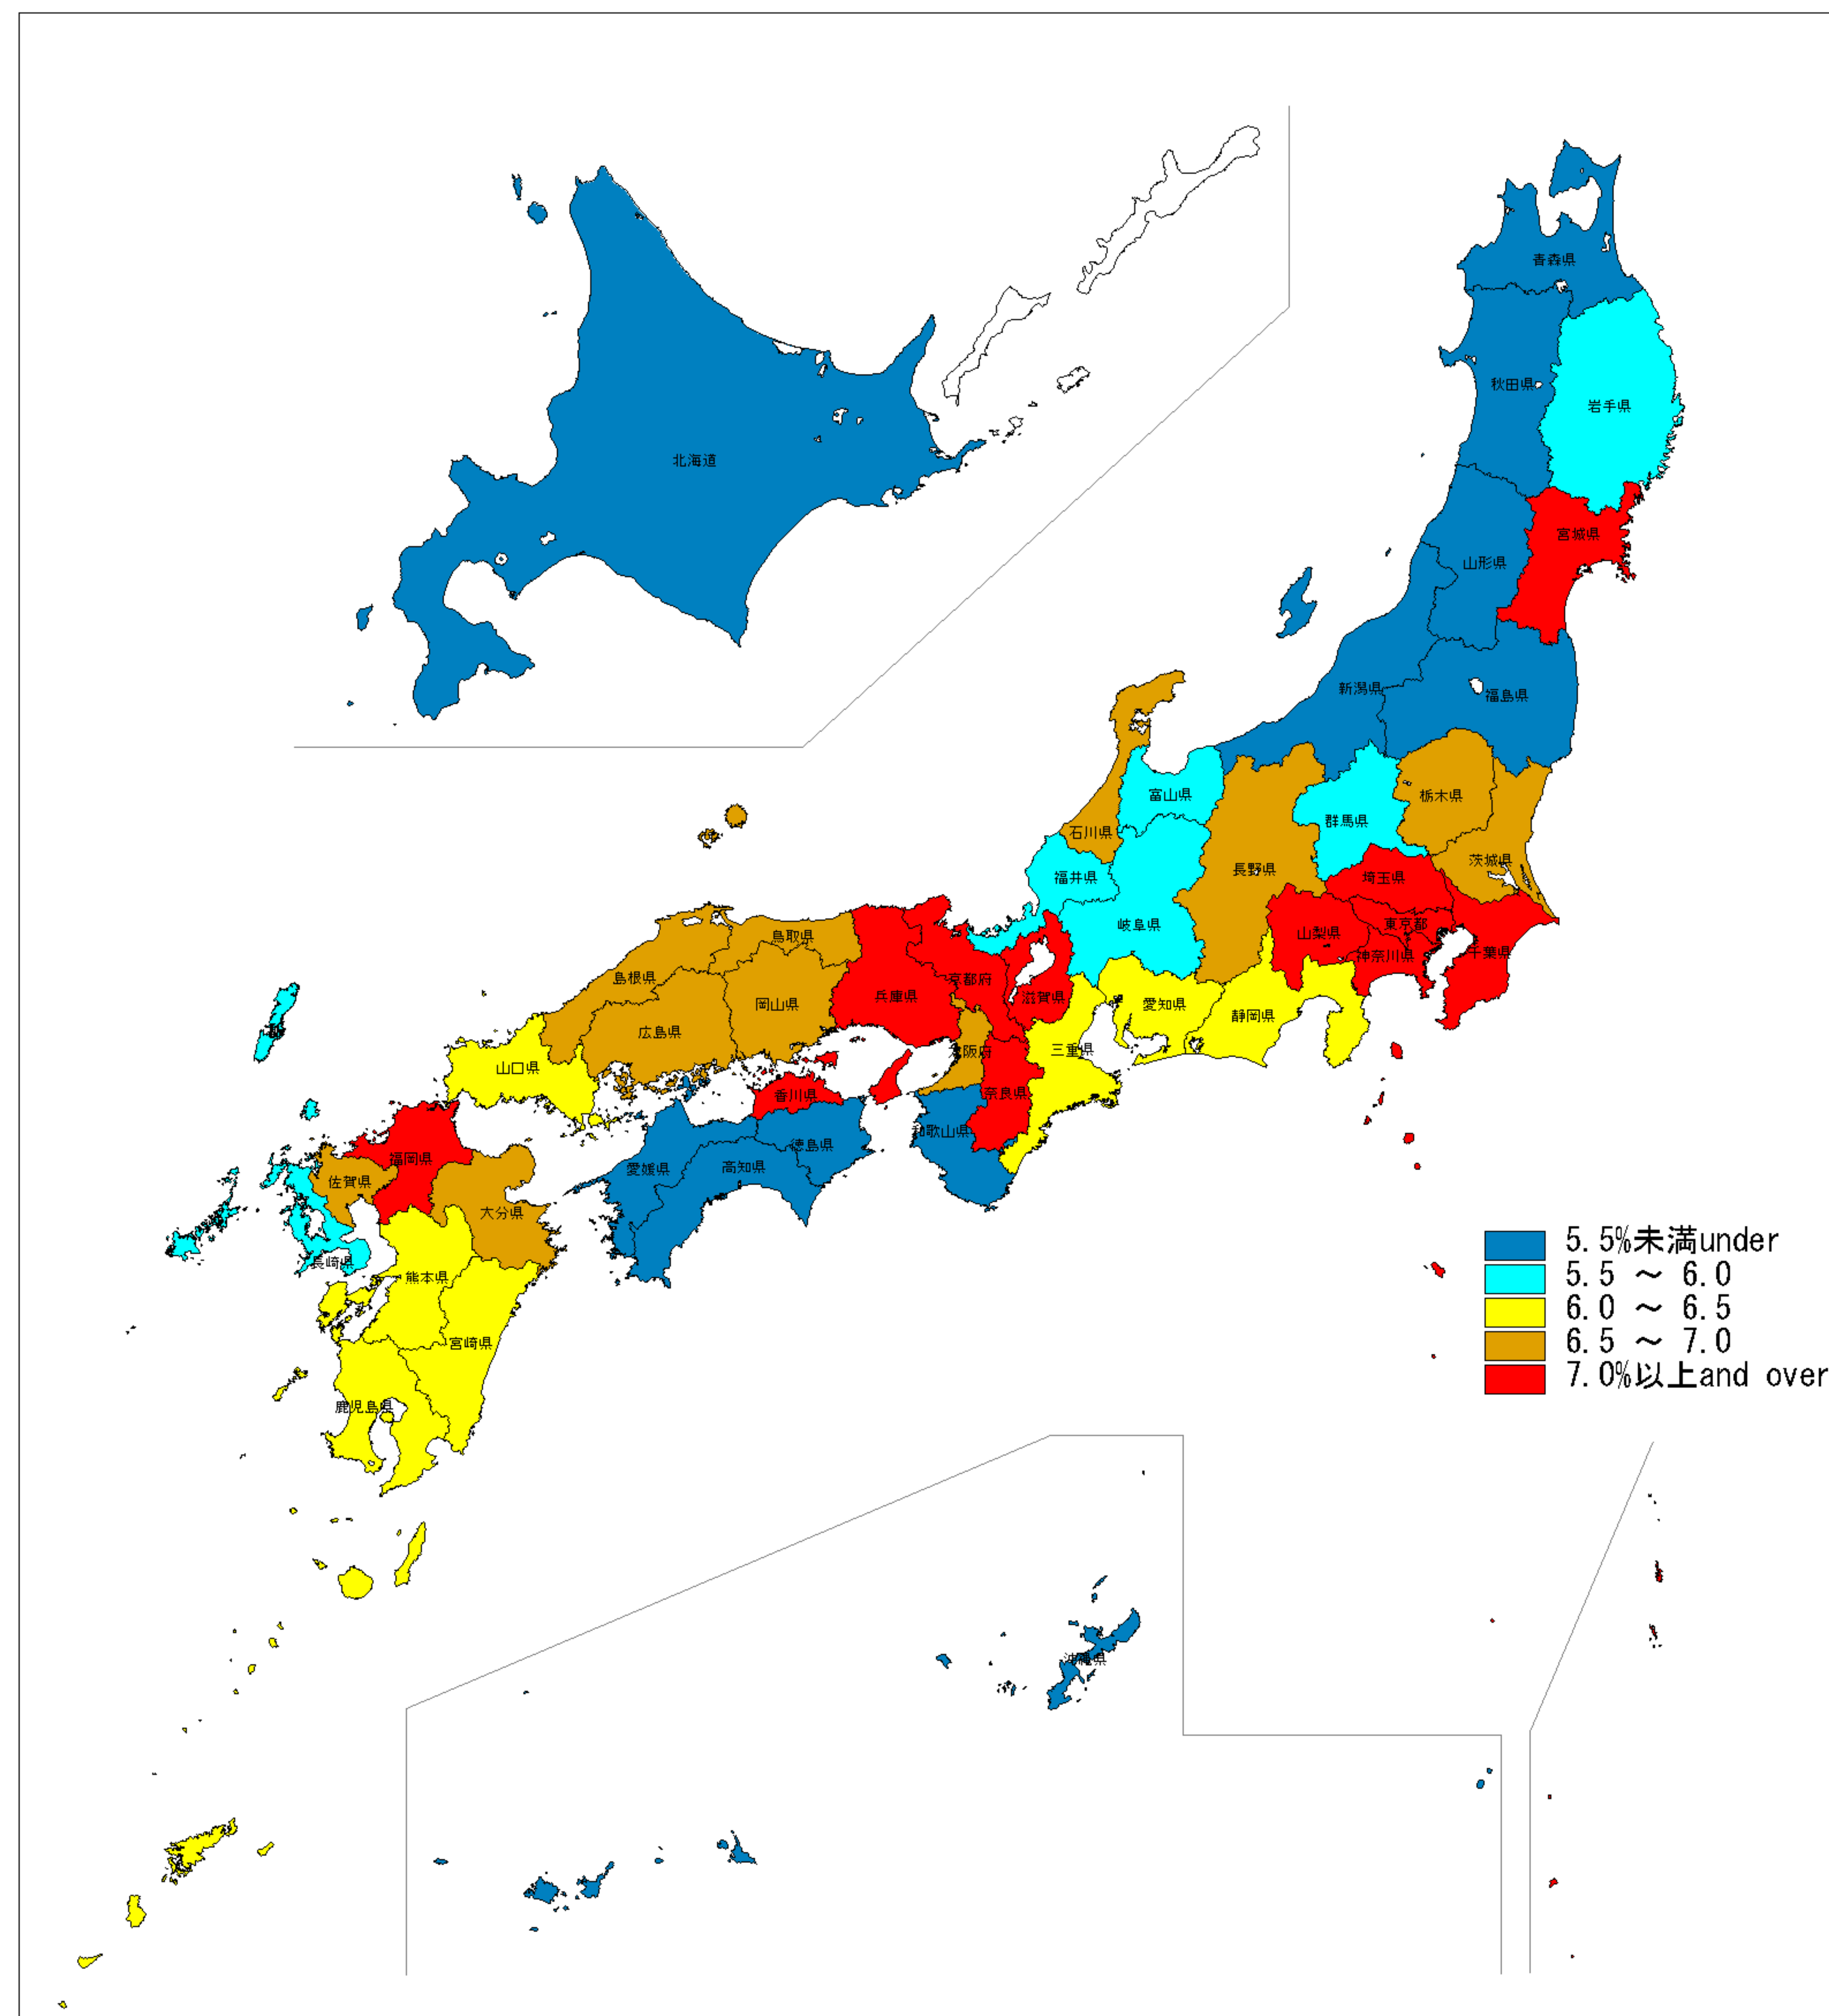

日本統計地図

Statistical Maps of Japan

平成12年国勢調査

2000 POPULATION CENSUS OF JAPAN

都道府県・市区町村別転入人口比率

Rate of In-migrants
by Prefecture and by Shi, Ku, Machi and Mura

- 都道府県・市区町村別転入人口比率とは5歳以上人口に占める転入者(5年前の常住地が他県あるいは他市区町村の者。国外の者を含む。)の割合をいう。
- 都道府県別にみると、東京都が最も高くなっている。
- 市区町村別にみると、千葉県本埜村が最も高くなっている。