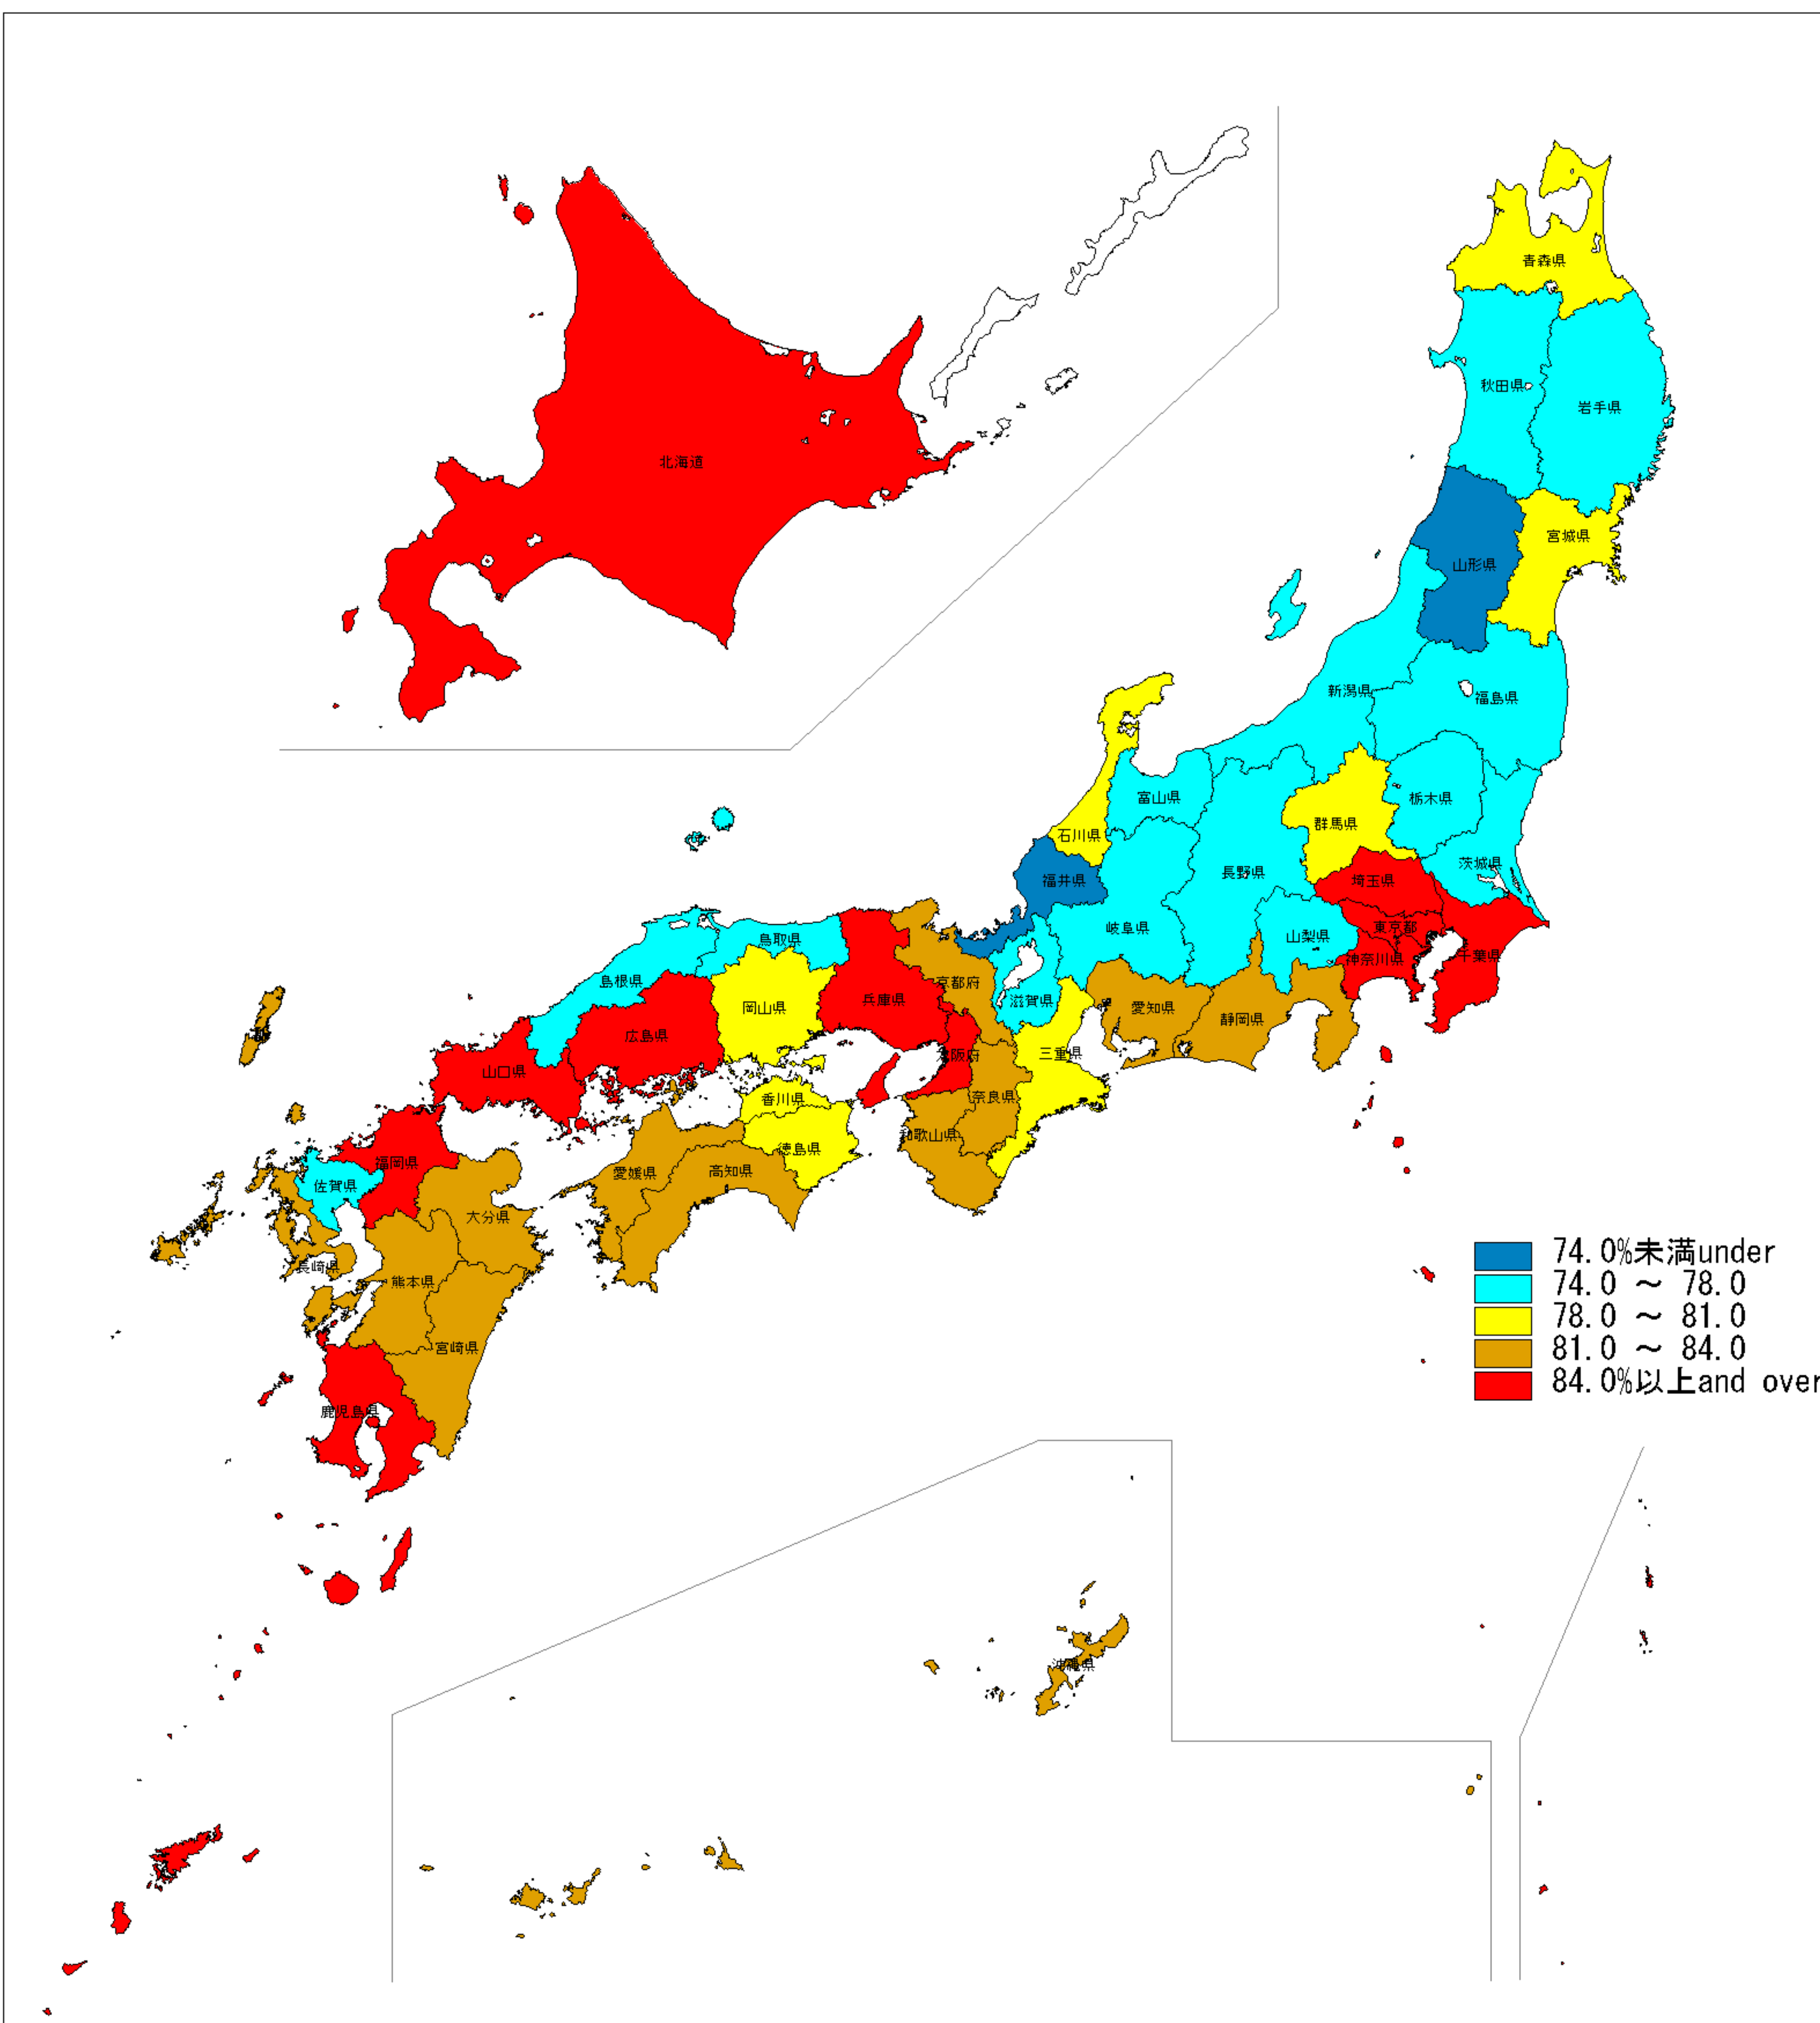

日本統計地図

Statistical Maps of Japan

平成12年国勢調査

2000 POPULATION CENSUS OF JAPAN

都道府県・市区町村別出生後住居を移動した者の割合

Proportion of Inhabitants Who have Moved the Residence Since Birth by Prefecture and by Shi, Ku, Machi and Mura

- 出生後住居を移動した者の割合は82.9%となっている。
- 都道府県別にみると、北海道の89.5%が最も高くなっている。
- 市区町村別にみると、長崎県高島町が94.4%と最も高くなっている。