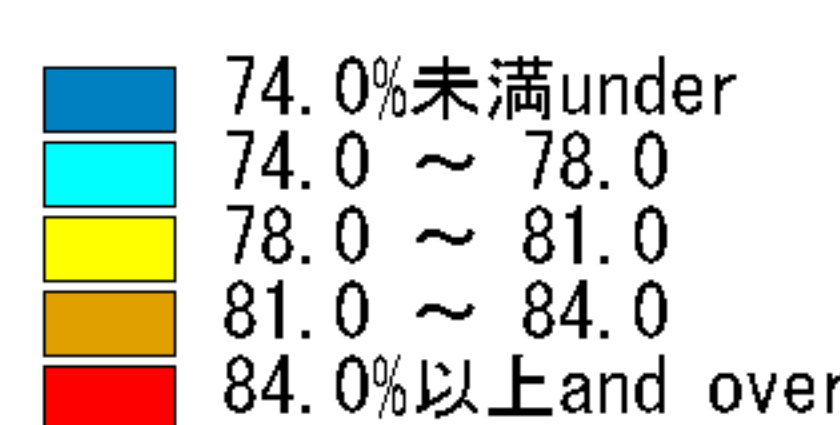

日本統計地図

Statistical Maps of Japan

平成12年国勢調査

2000 POPULATION CENSUS OF JAPAN

都道府県・市区町村別出生後住居を移動した者の割合

Proportion of Inhabitants Who have Moved the Residence Since Birth by Prefecture and by Shi, Ku, Machi and Mura

- 出生後住居を移動した者の割合は82.9%となっている。
- 都道府県別にみると、北海道の89.5%が最も高くなっている。
- 市区町村別にみると、長崎県高島町が94.4%と最も高くなっている。