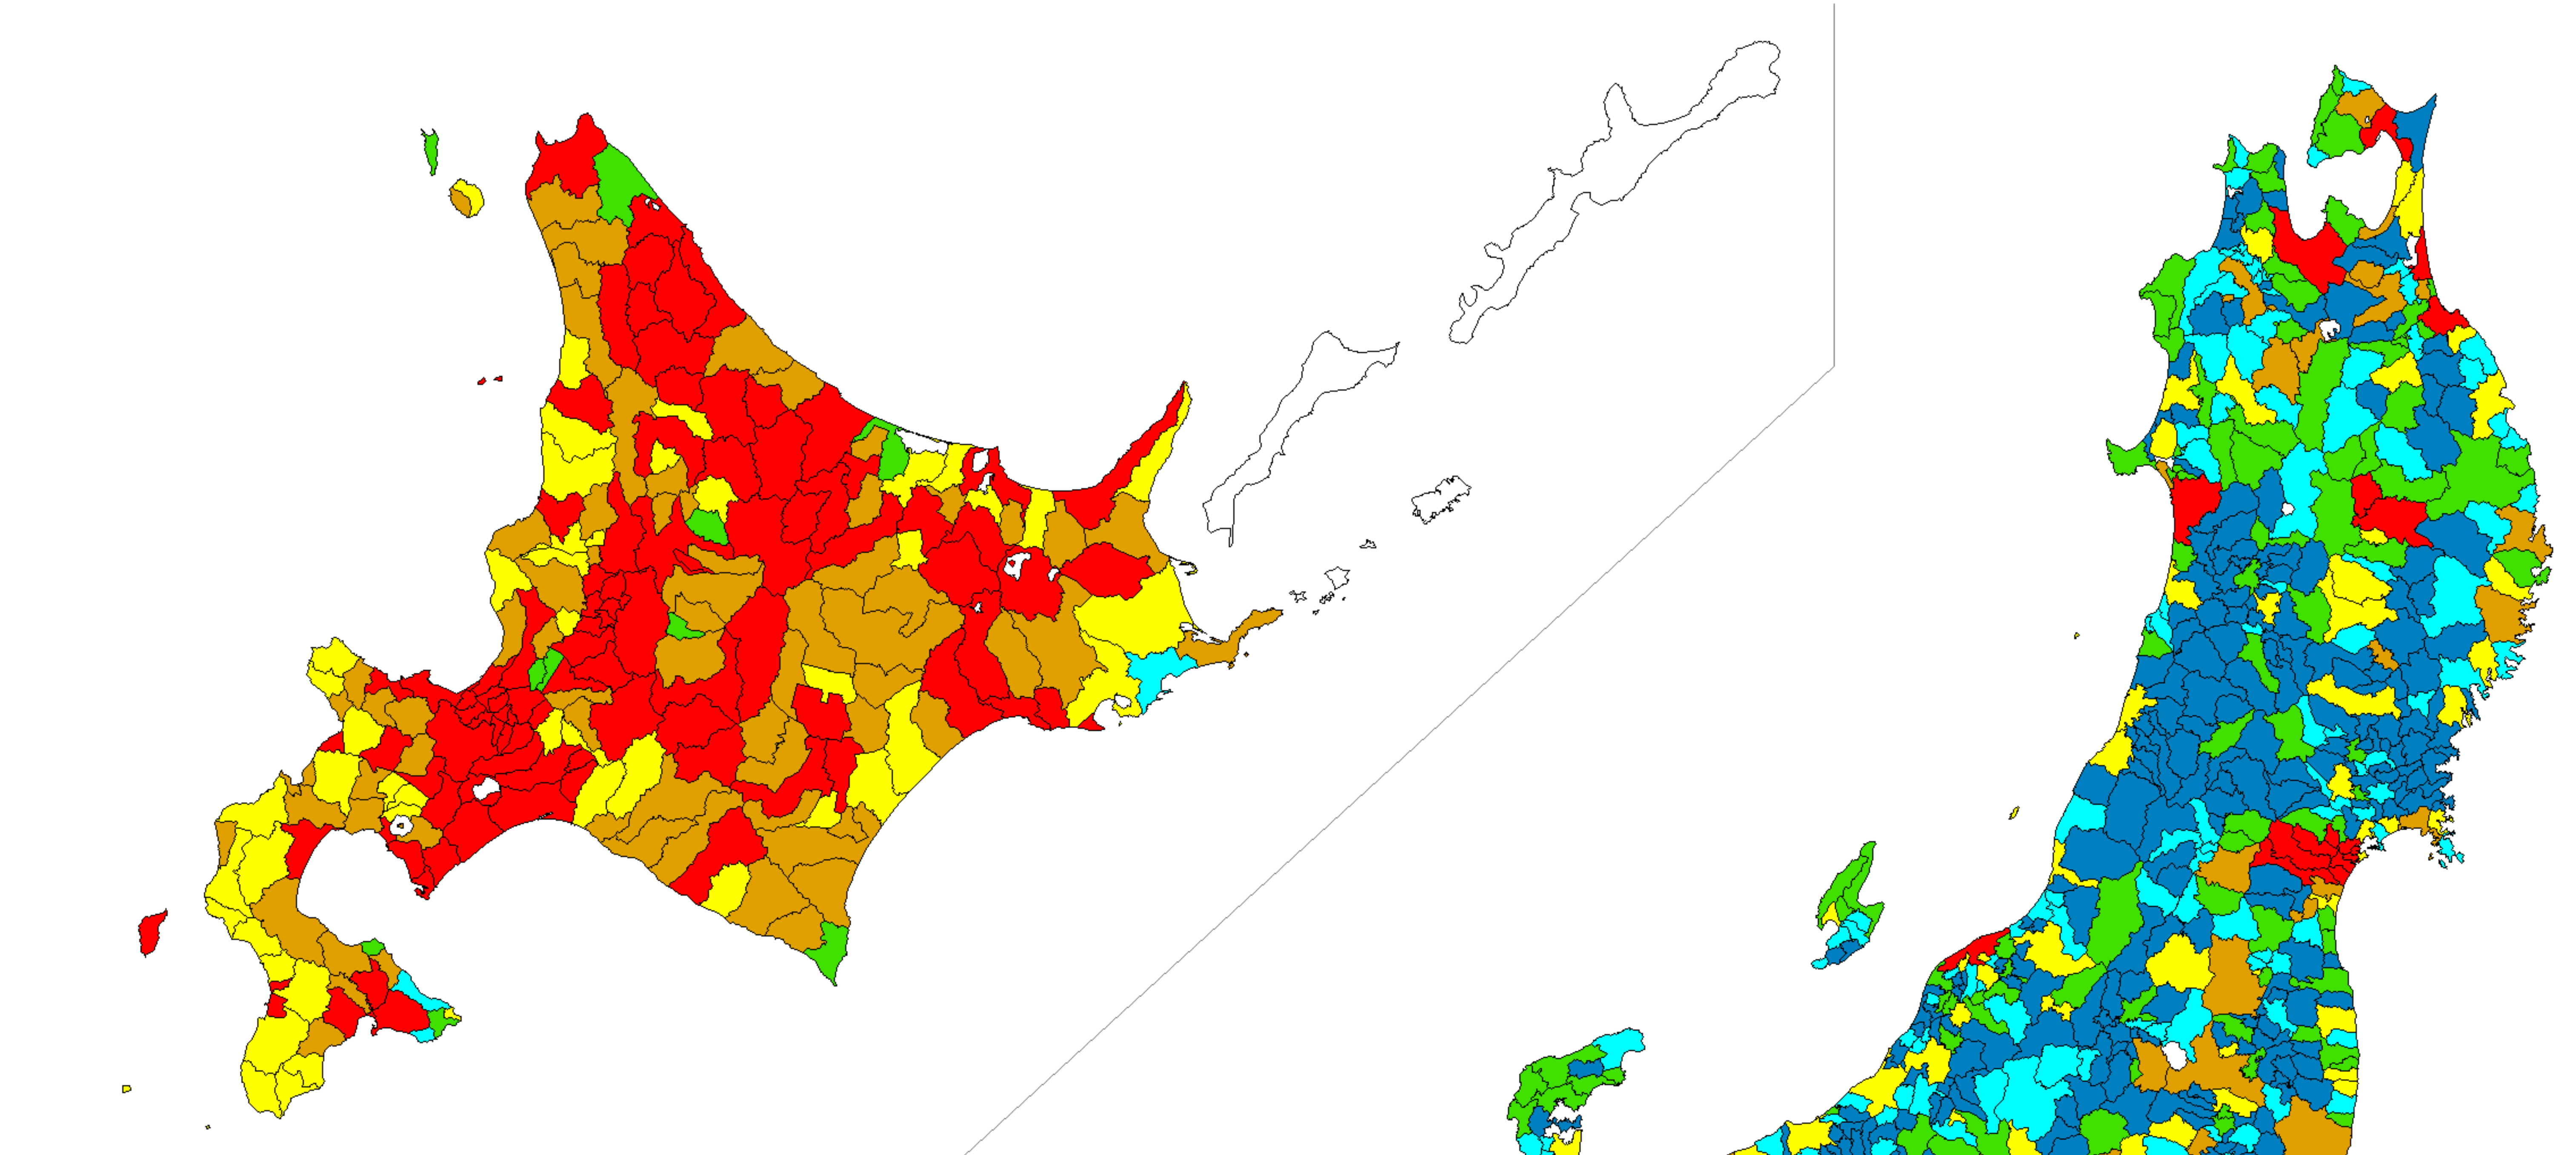

日本統計地図

Statistical Maps of Japan

平成12年国勢調査

2000 POPULATION CENSUS OF JAPAN

都道府県・市区町村別出生後住居を移動した者の割合

Proportion of Inhabitants Who have Moved the Residence Since Birth by Prefecture and by Shi, Ku, Machi and Mura

- 出生後住居を移動した者の割合は82.9%となっている。
- 都道府県別にみると、北海道の89.5%が最も高くなっている。
- 市区町村別にみると、長崎県高島町が94.4%と最も高くなっている。