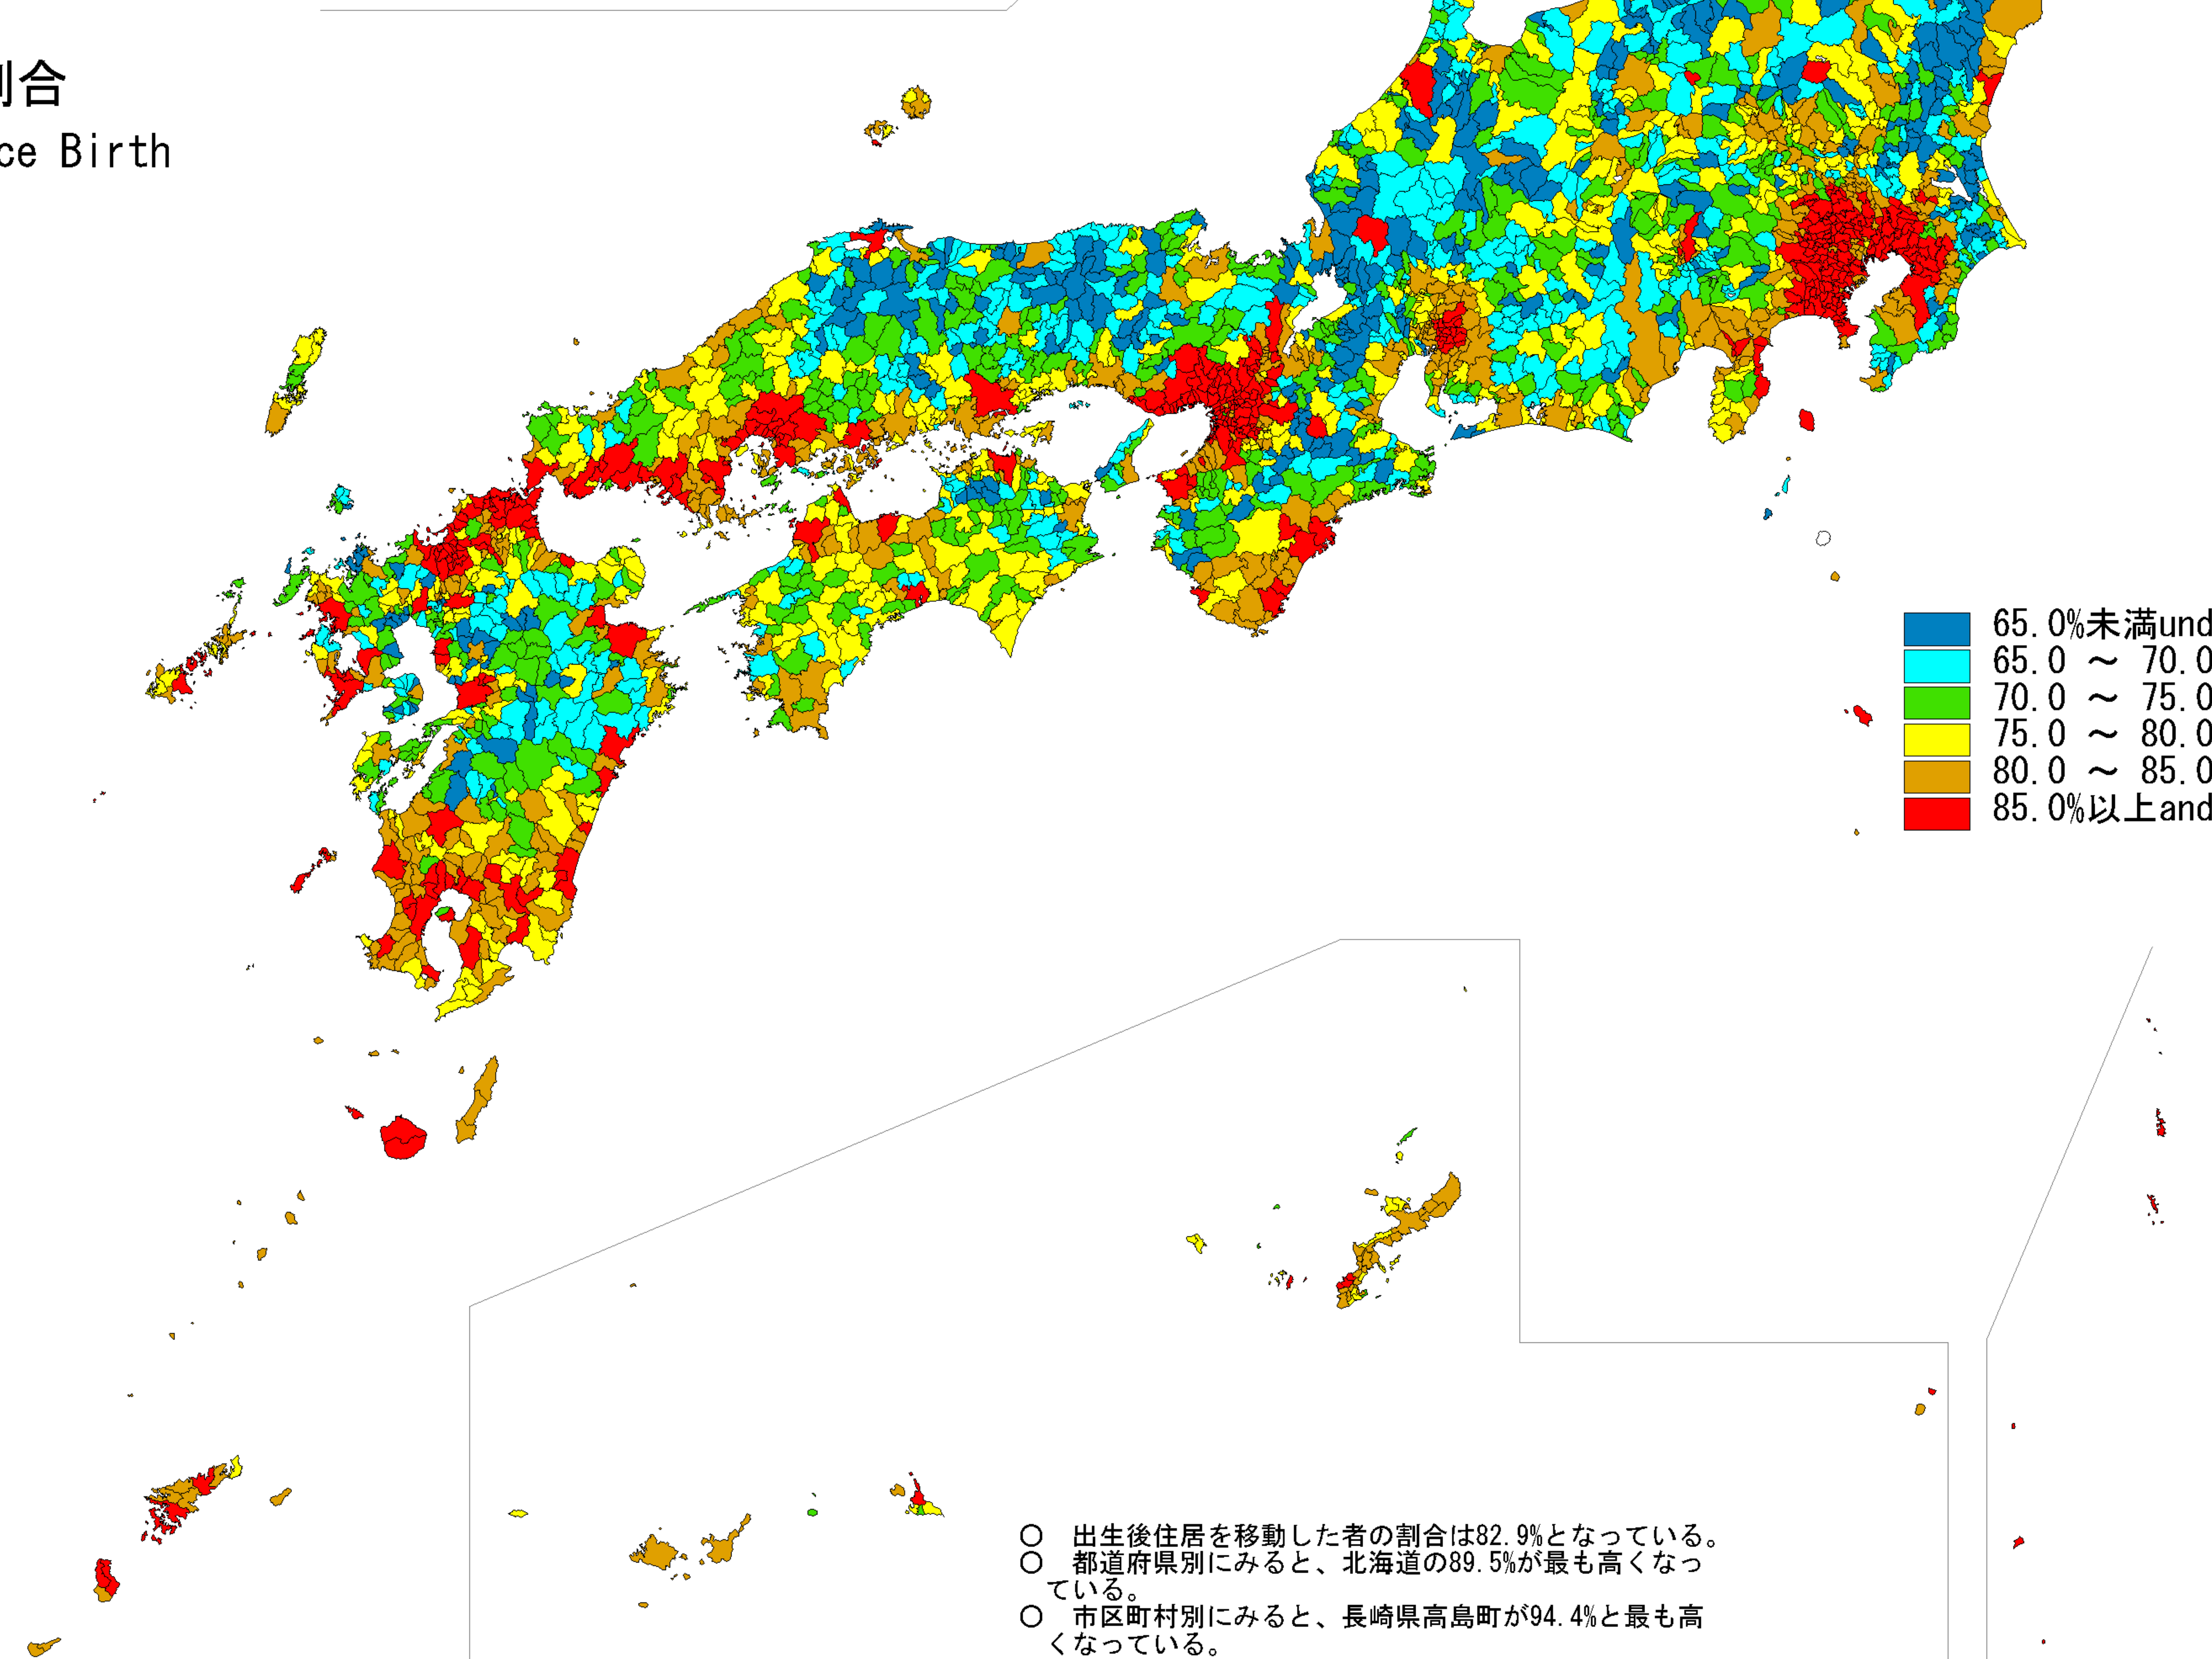

日本統計地図

Statistical Maps of Japan

平成12年国勢調査

2000 POPULATION CENSUS OF JAPAN

都道府県・市区町村別出生後住居を移動した者の割合

Proportion of Inhabitants Who have Moved the Residence Since Birth by Prefecture and by Shi, Ku, Machi and Mura

- 出生後住居を移動した者の割合は82.9%となっている。
- 都道府県別にみると、北海道の89.5%が最も高くなっている。
- 市区町村別にみると、長崎県高島町が94.4%と最も高くなっている。