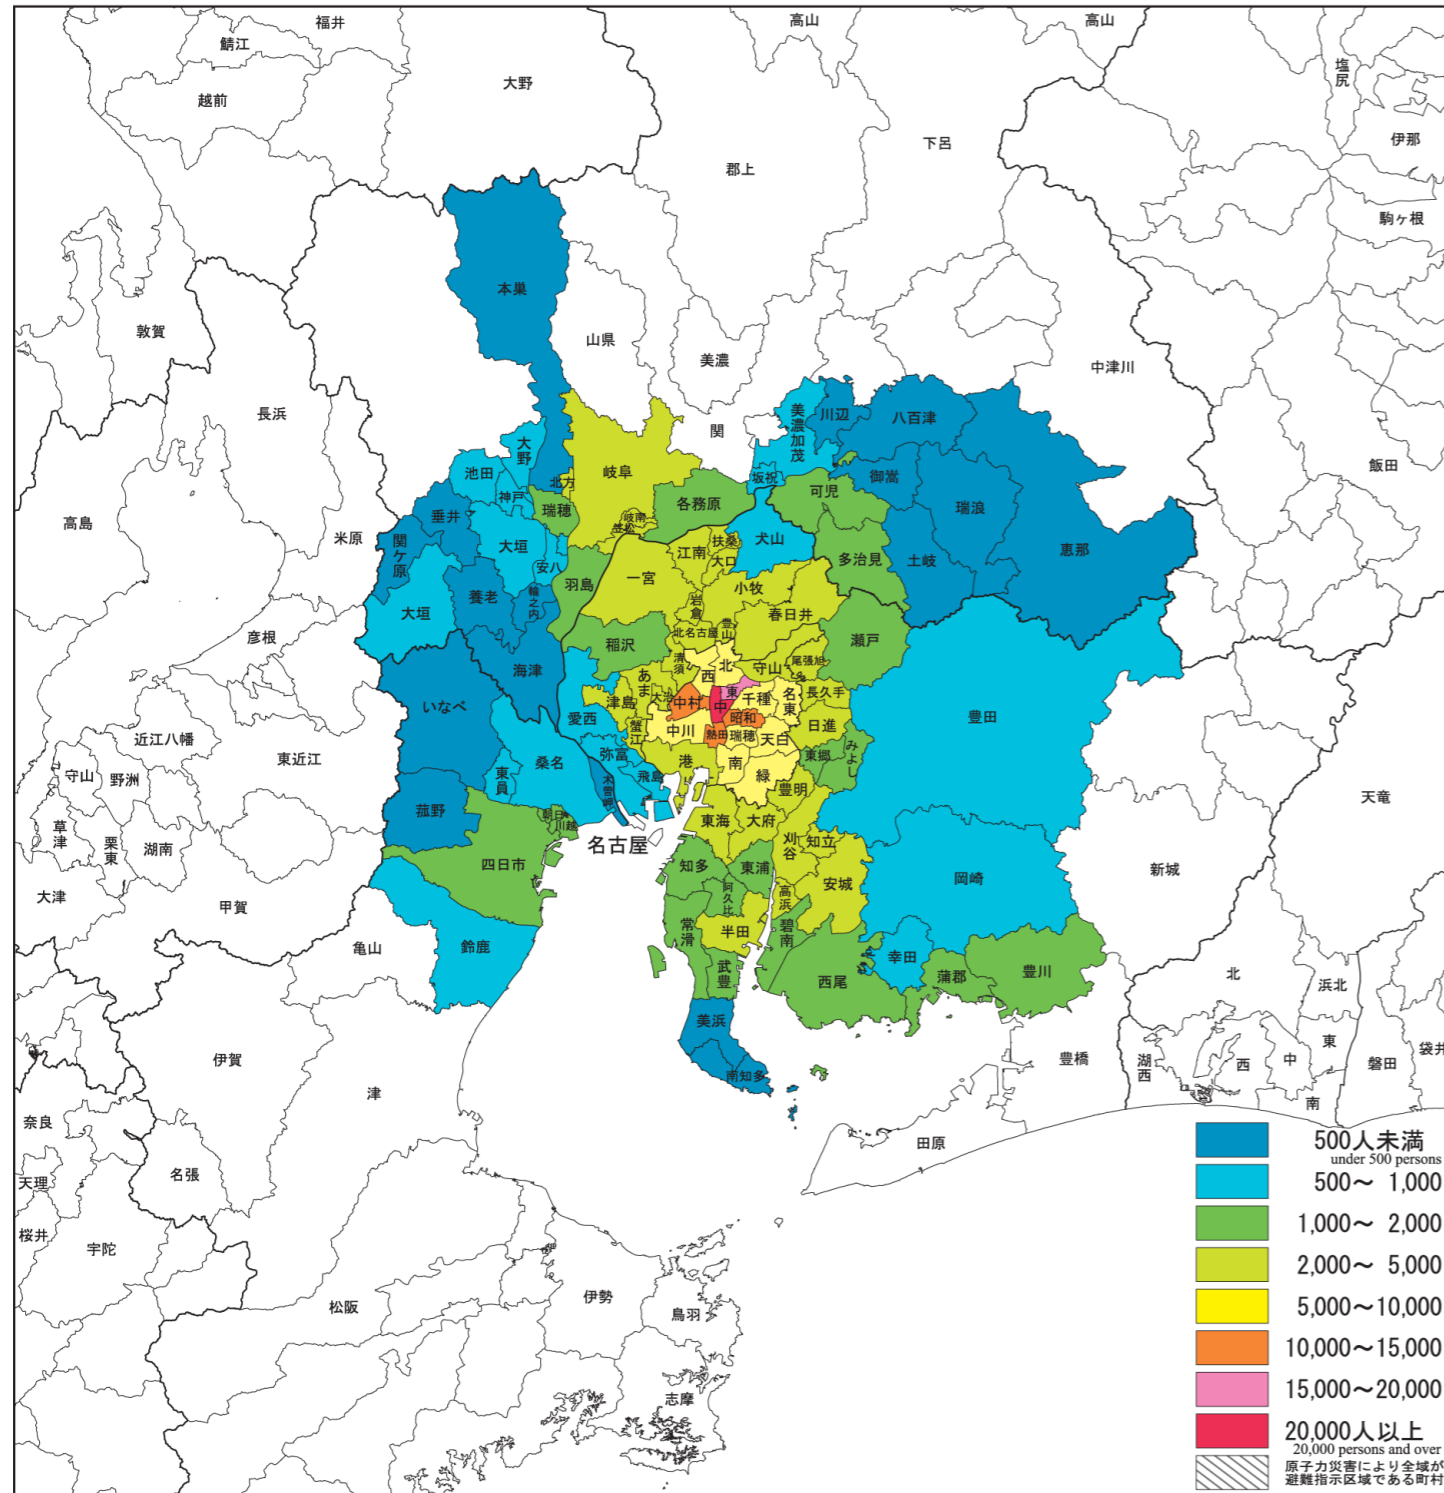

# 日本統計地図 Statistical Maps of Japan

平成27年国勢調査  
2015 POPULATION CENSUS OF JAPAN

昼間人口密度  
Population Density in the Daytime

# 市区町村別 昼間・夜間人口密度(中京大都市圏) 人口密度：1 km<sup>2</sup>当たり人口

Population Density in Daytime and Nighttime  
-Chukyo Major Metropolitan Area  
by Shi,Ku,Machi and Mura

夜間人口密度  
Population Density at Night