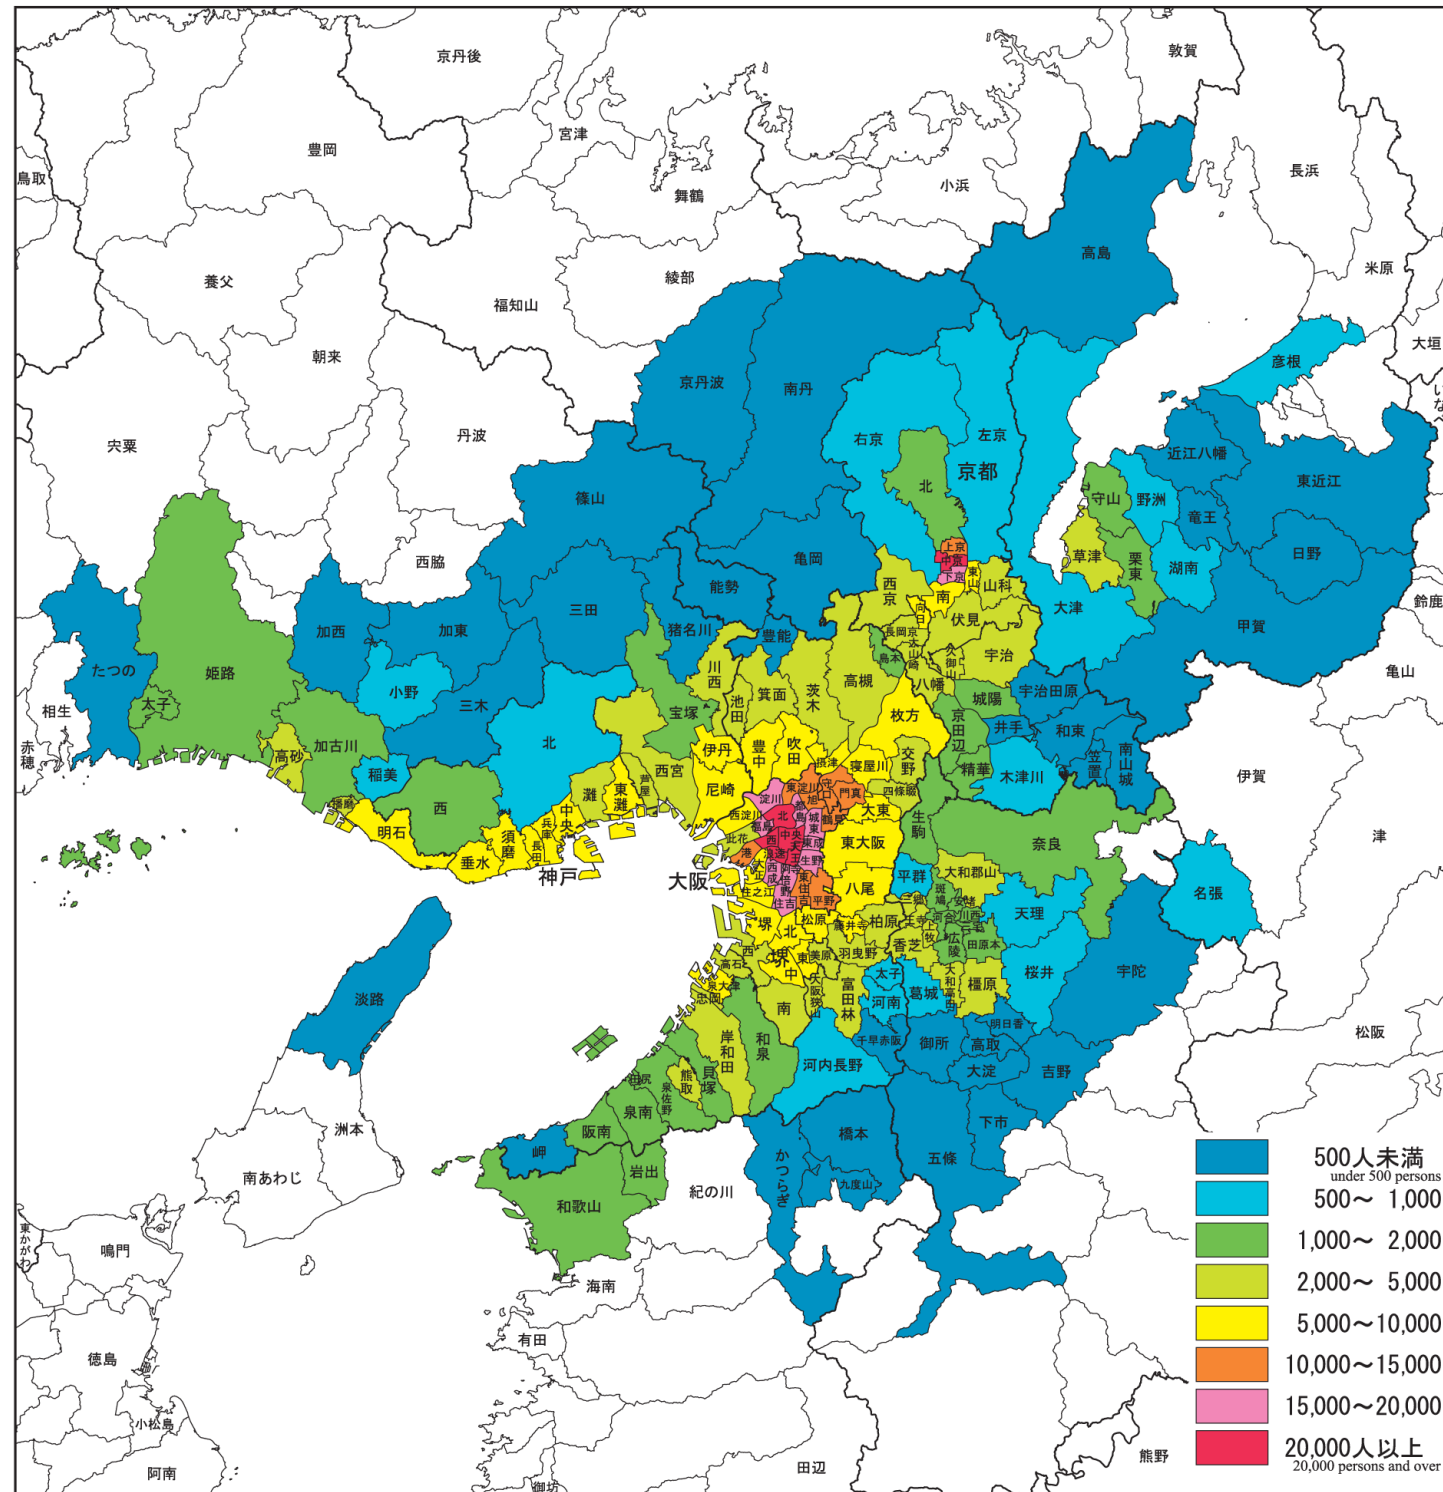

日本統計地図 Statistical Maps of Japan

平成22年国勢調査
2010 POPULATION CENSUS OF JAPAN

昼間人口密度
Population Density in the Daytime

市区町村別
昼間・夜間人口密度(近畿大都市圏)
人口密度：1 km²あたり人口

Population Density in Daytime and Nighttime
-Kinki Major Metropolitan Area
by Shi,Ku,Machi and Mura

夜間人口密度
Population Density at Night