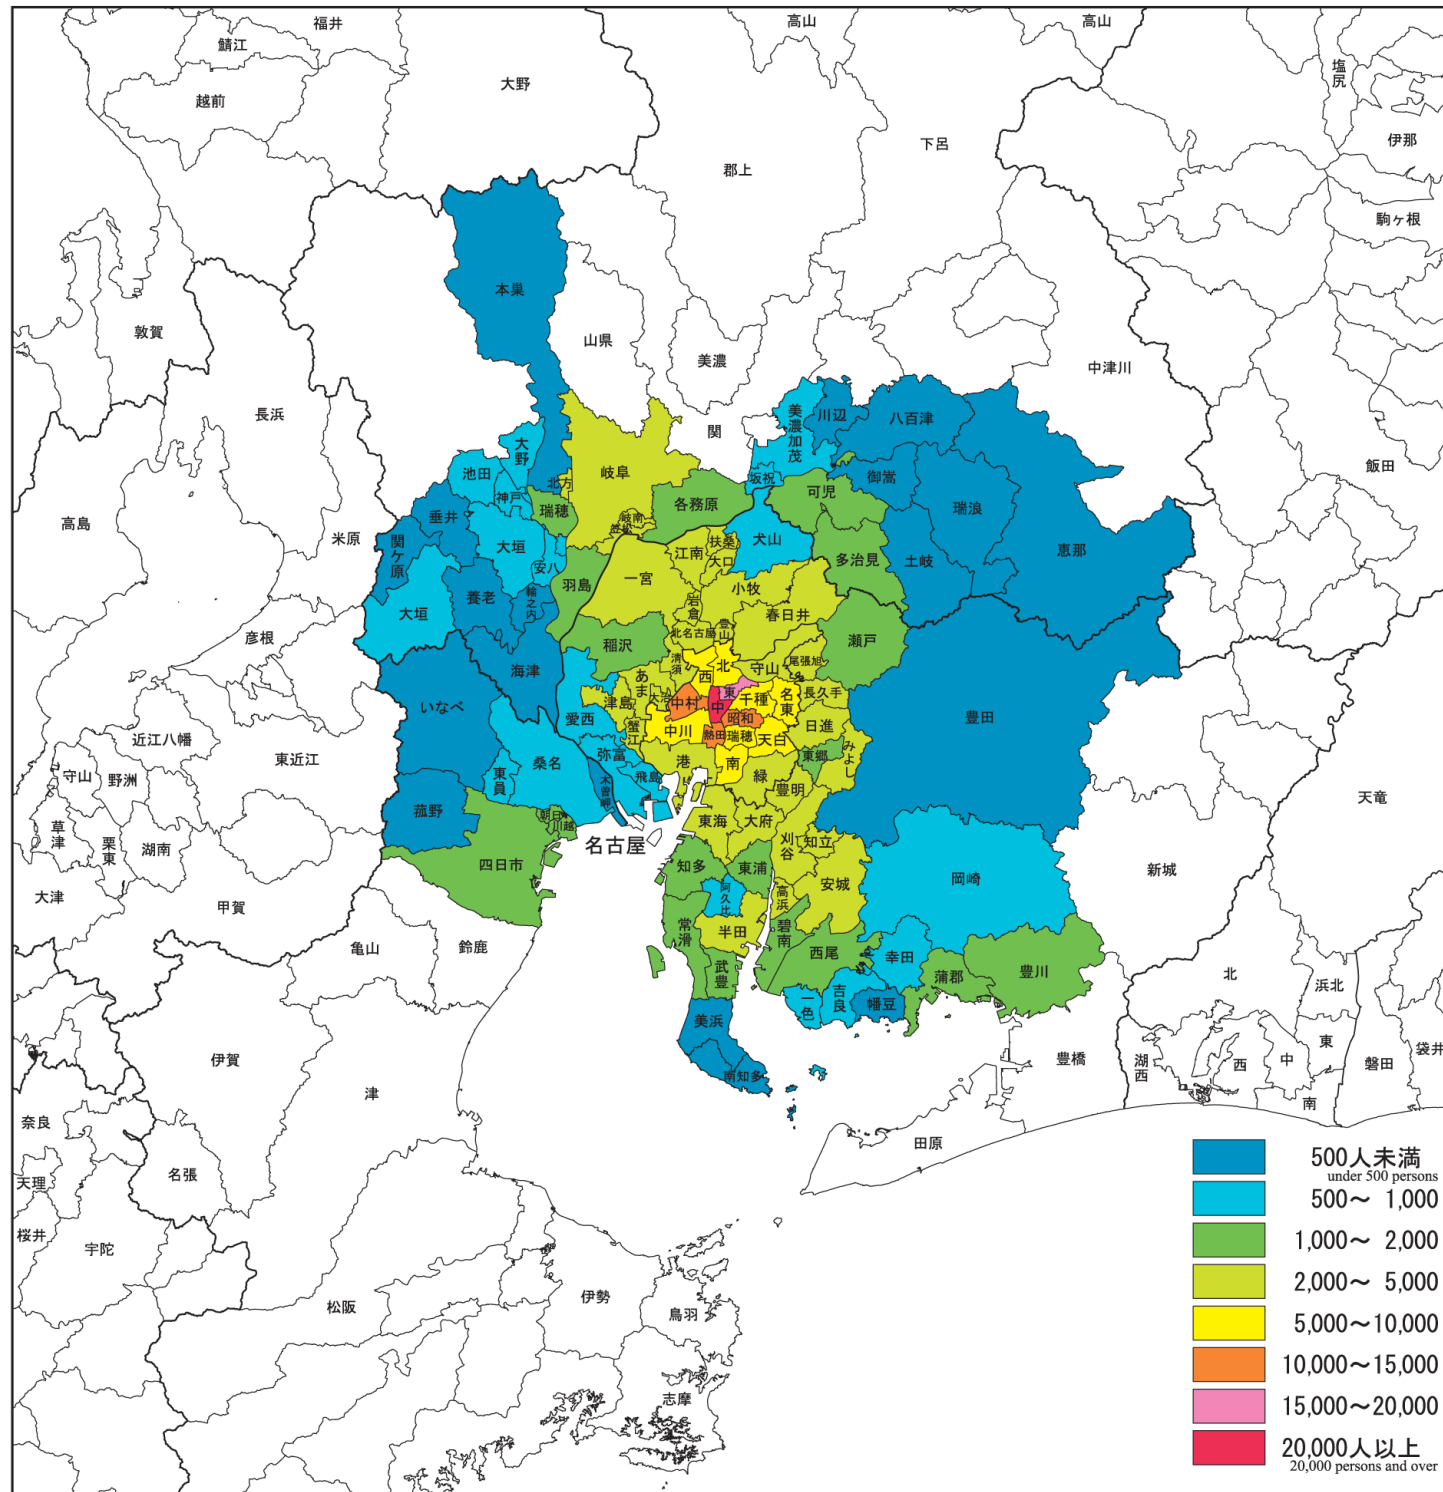

日本統計地図 Statistical Maps of Japan

平成22年国勢調査
2010 POPULATION CENSUS OF JAPAN

昼間人口密度
Population Density in the Daytime

市区町村別
昼間・夜間人口密度(中京大都市圏)
人口密度：1 km²当たり人口

Population Density in Daytime and Nighttime
-Chukyo Major Metropolitan Area
by Shi,Ku,Machi and Mura

夜間人口密度
Population Density at Night