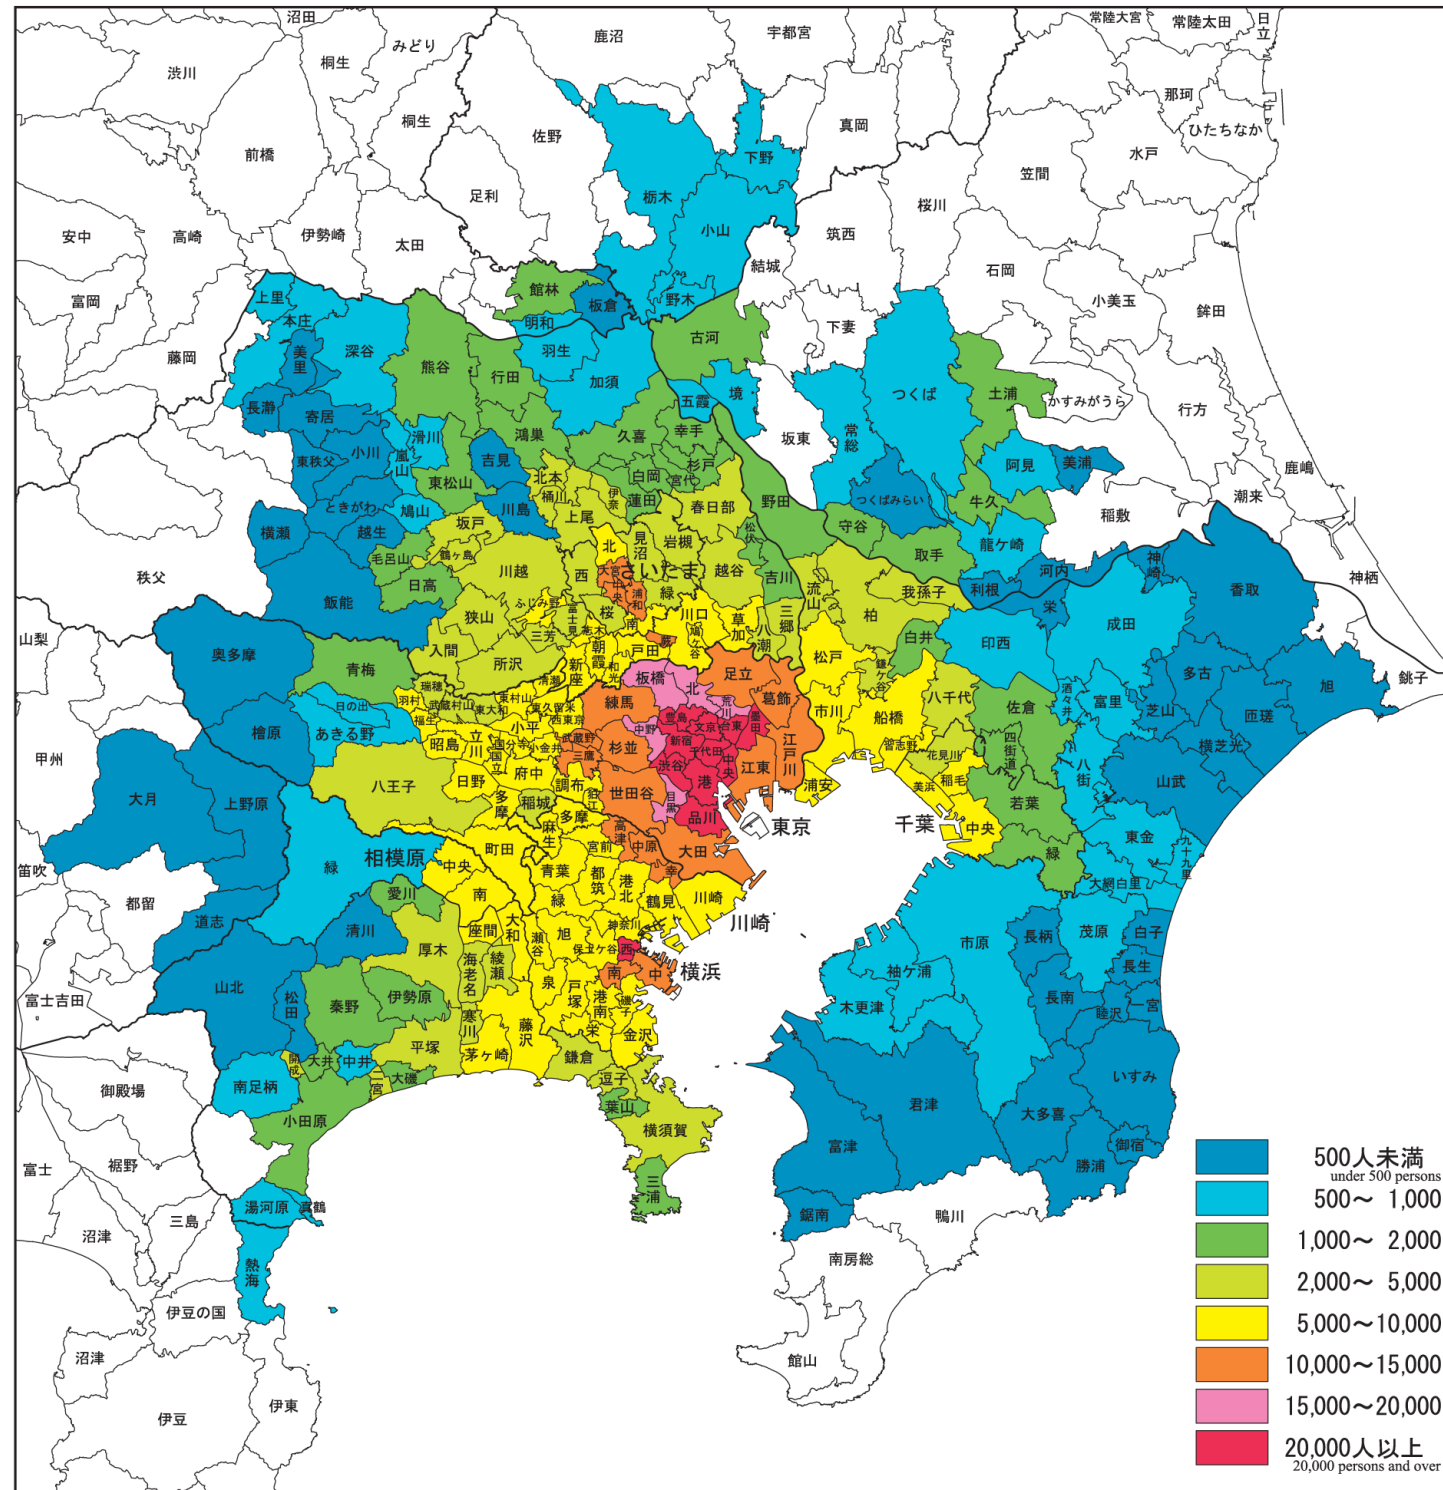

# 日本統計地図 Statistical Maps of Japan

平成22年国勢調査  
2010 POPULATION CENSUS OF JAPAN

昼間人口密度  
Population Density in the Daytime

市区町村別  
昼間・夜間人口密度(関東大都市圏)  
人口密度：1km<sup>2</sup>あたり人口

Population Density in Daytime and Nighttime  
-Kanto Major Metropolitan Area  
by Shi,Ku,Machi and Mura

夜間人口密度  
Population Density at Night