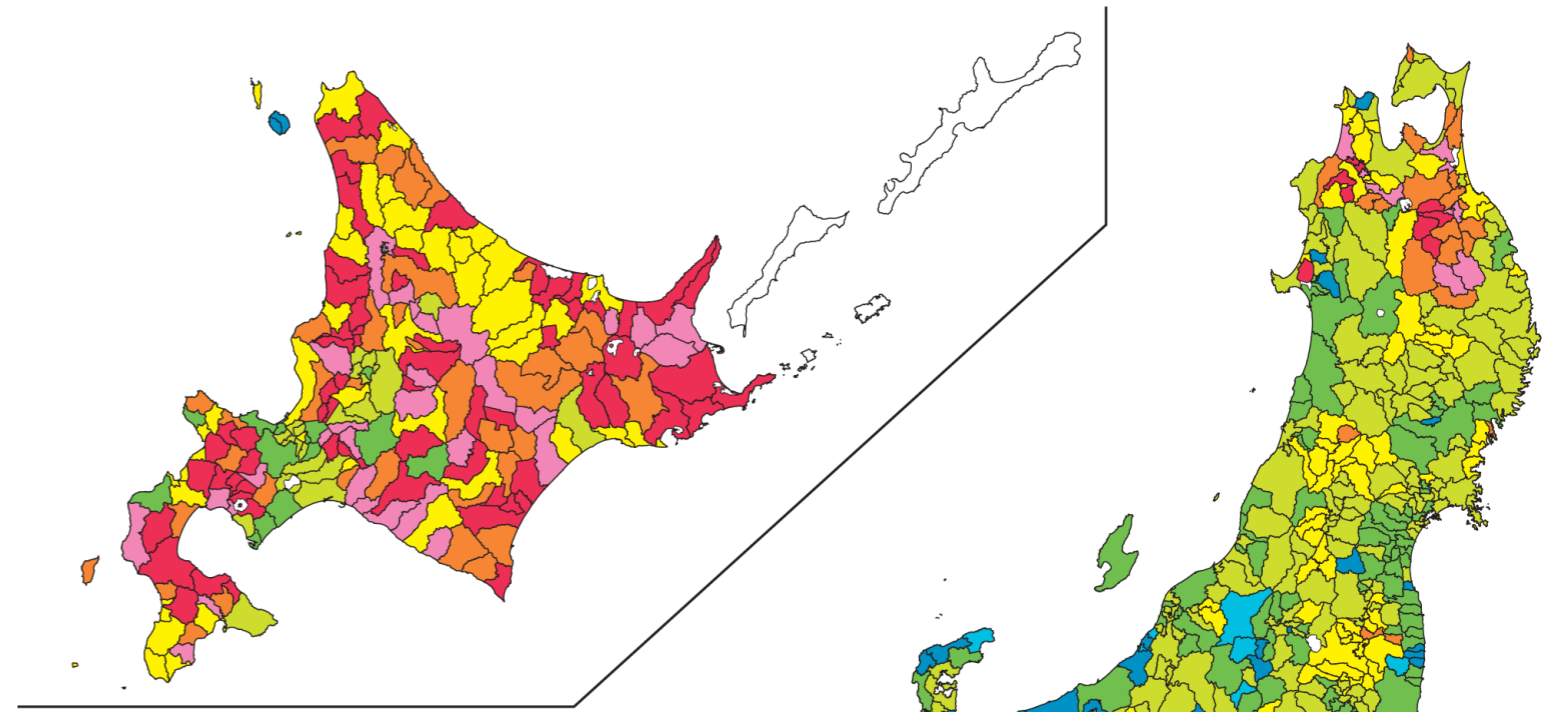

# 日本統計地図 Statistical Maps of Japan

平成17年国勢調査  
2005 POPULATION CENSUS OF JAPAN

都道府県・市区町村別 平均週間就業時間

平均週間就業時間： $\frac{\text{延べ週間就業時間}}{\text{15歳以上就業者数}}$

Average Weekly Hours of Work by Prefecture  
and by Shi,Ku,Machi and Mura

この地図は、国土地理院長の承認を得て、同院発行の数値地図 25000(行政界・海岸線)を複製及び2万5千分の1地形図を使用したものである。  
(承認番号 平19総複、第210号)(承認番号 平18総使、第294-370号)