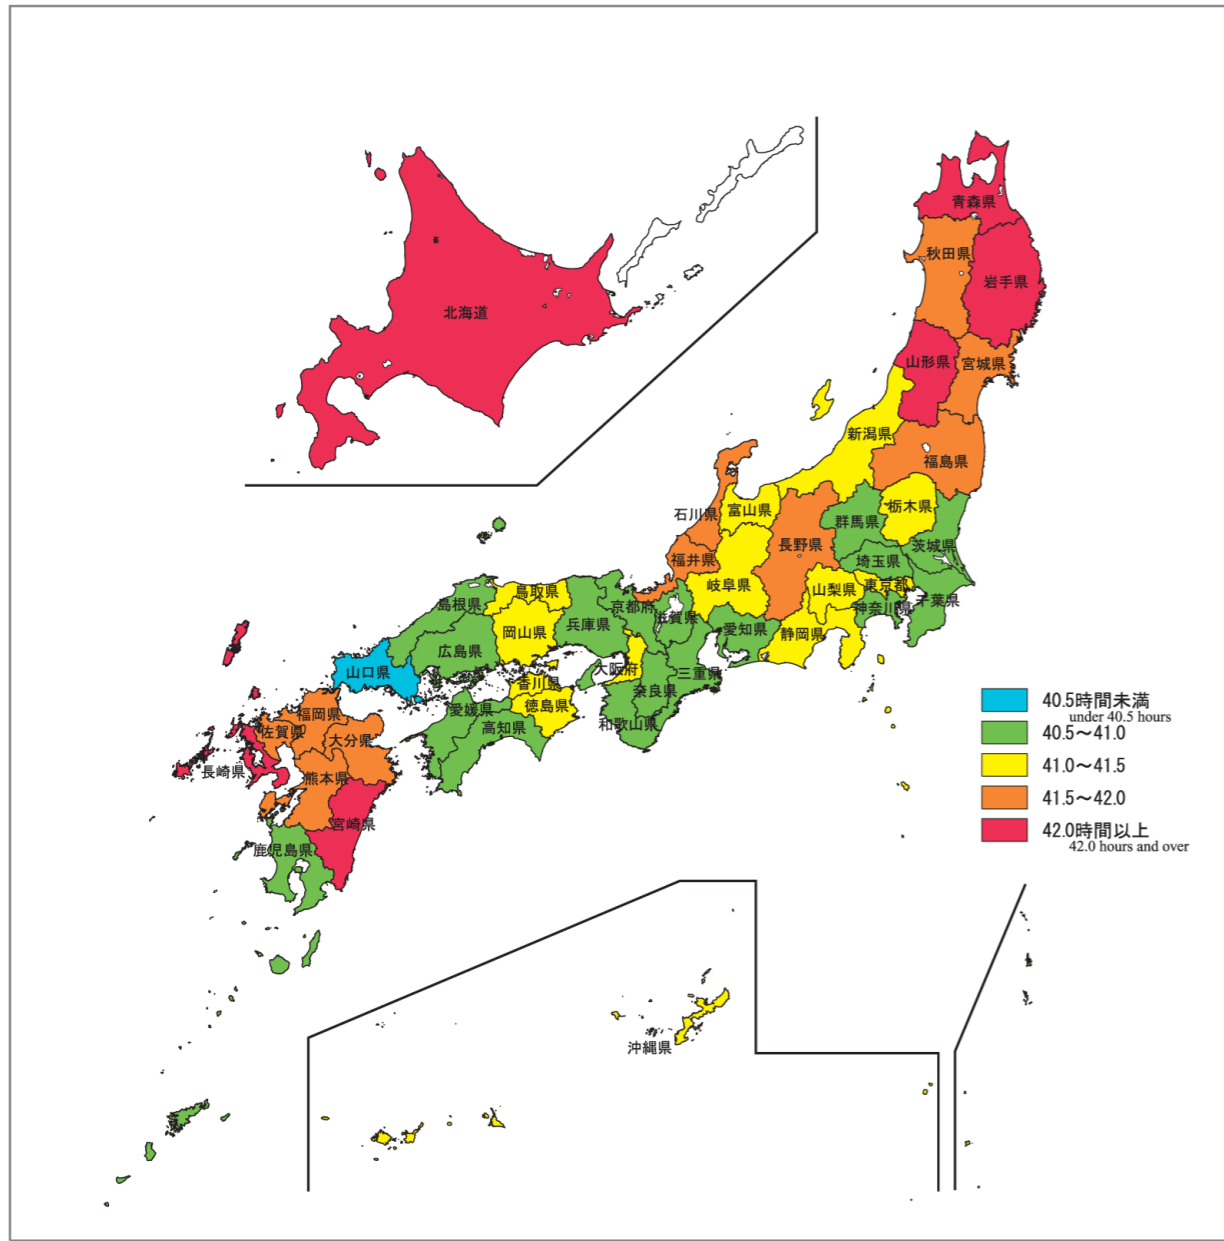

# 日本統計地図 Statistical Maps of Japan

平成17年国勢調査  
2005 POPULATION CENSUS OF JAPAN

都道府県・市区町村別 平均週間就業時間

平均週間就業時間： $\frac{\text{延べ週間就業時間}}{\text{15歳以上就業者数}}$

Average Weekly Hours of Work by Prefecture  
and by Shi,Ku,Machi and Mura

この地図は、国土地理院長の承認を得て、同院発行の数値地図 25000(行政界・海岸線)を複製及び2万5千分の1地形図を使用したものである。  
(承認番号 平19総複、第210号)(承認番号 平18総使、第294-370号)