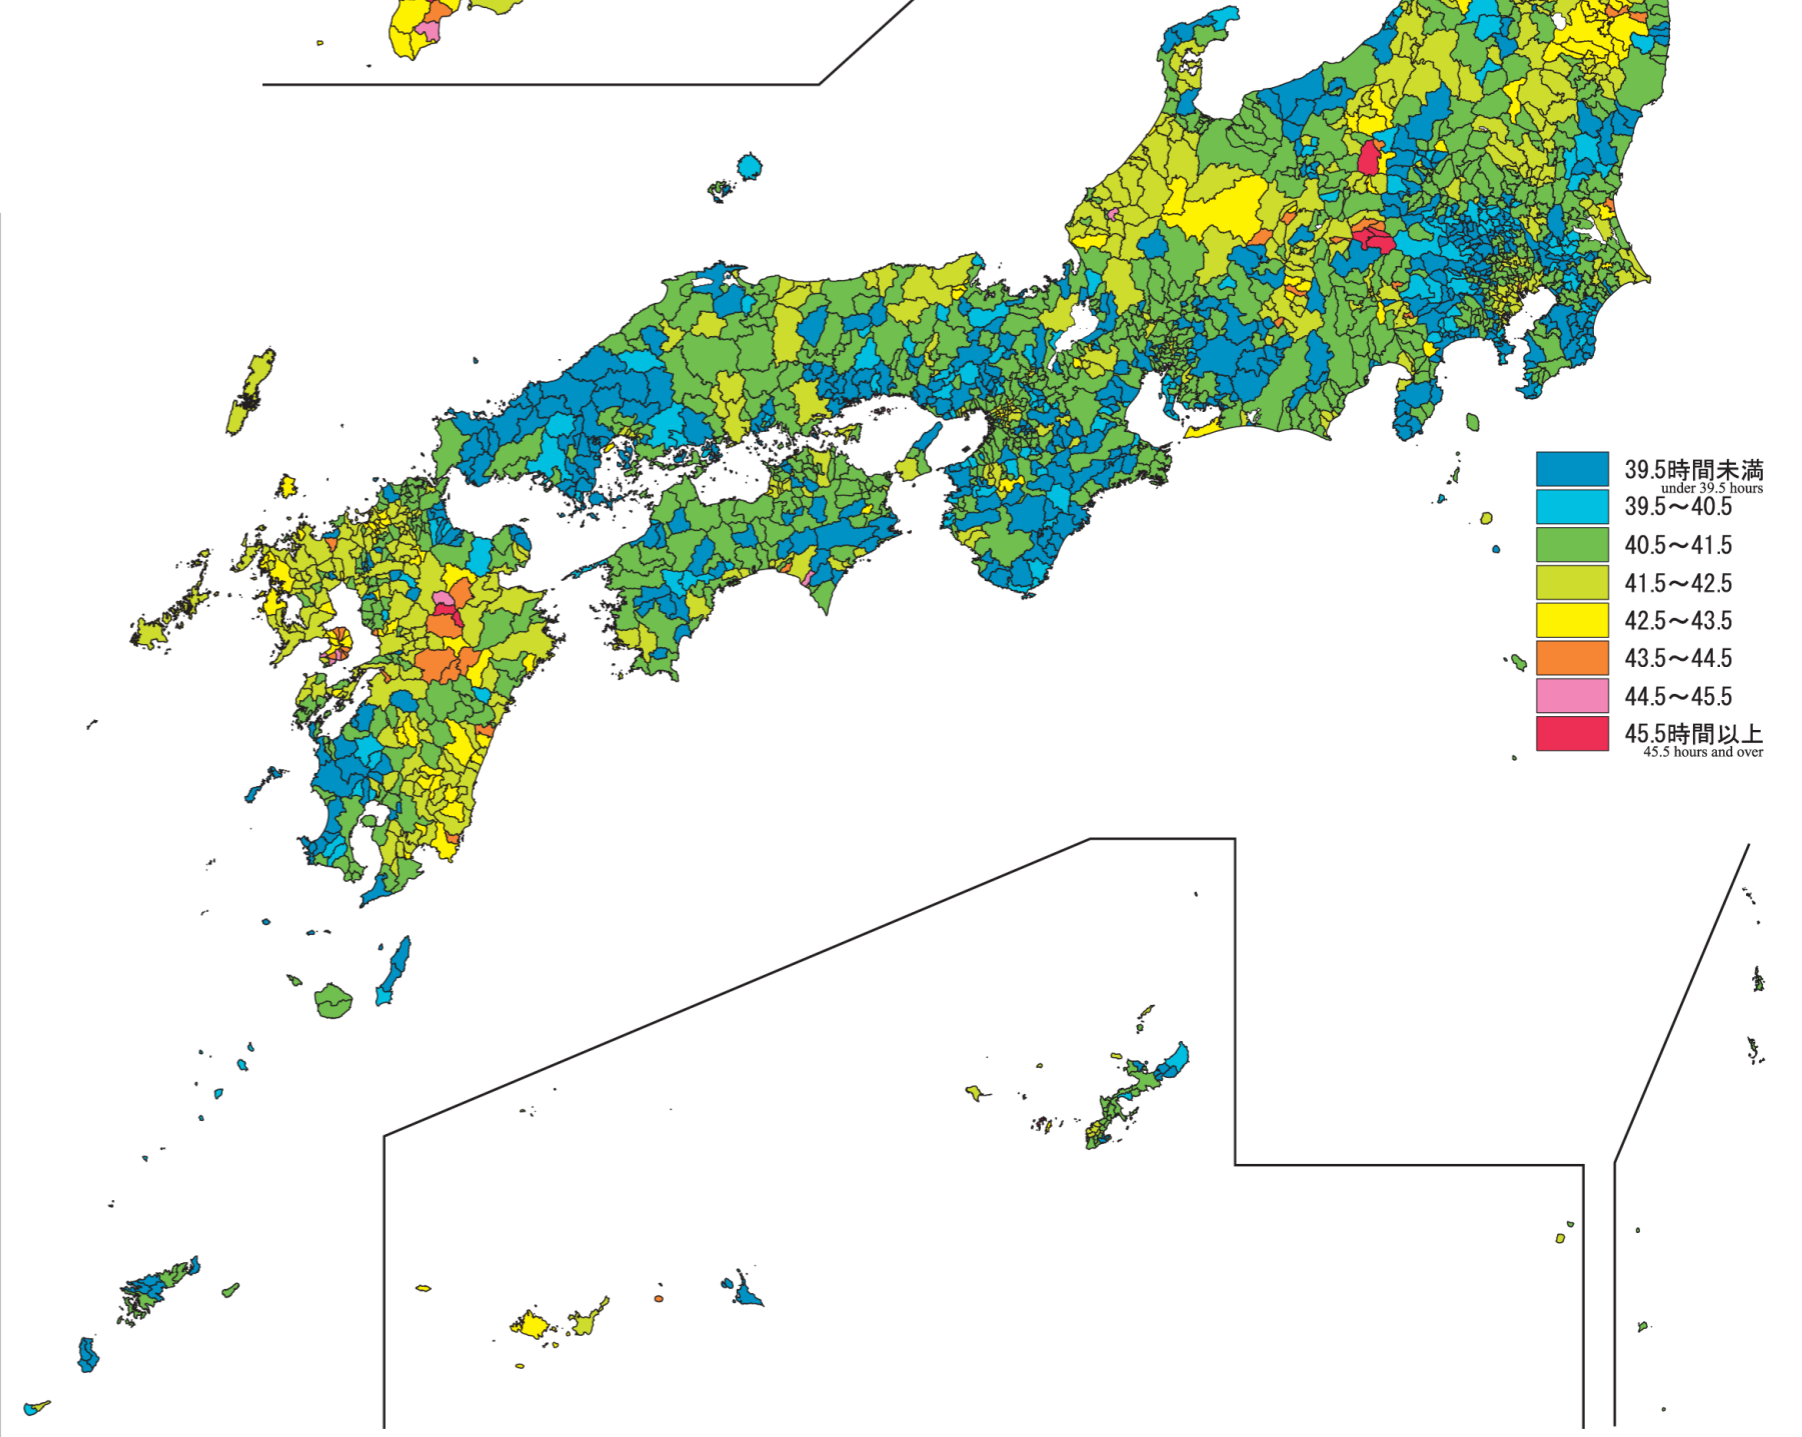

# 日本統計地図 Statistical Maps of Japan

平成17年国勢調査  
2005 POPULATION CENSUS OF JAPAN

都道府県・市区町村別 平均週間就業時間

平均週間就業時間： $\frac{\text{延べ週間就業時間}}{\text{15歳以上就業者数}}$

Average Weekly Hours of Work by Prefecture  
and by Shi,Ku,Machi and Mura

この地図は、国土地理院長の承認を得て、同院発行の数値地図 25000(行政界・海岸線)を複製及び2万5千分の1地形図を使用したものである。  
(承認番号 平19総複、第210号)(承認番号 平18総使、第294-370号)