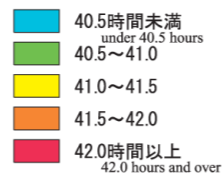

# 日本統計地図 Statistical Maps of Japan

平成17年国勢調査  
2005 POPULATION CENSUS OF JAPAN

都道府県・市区町村別 平均週間就業時間

平均週間就業時間： $\frac{\text{延べ週間就業時間}}{\text{15歳以上就業者数}}$

Average Weekly Hours of Work by Prefecture  
and by Shi,Ku,Machi and Mura