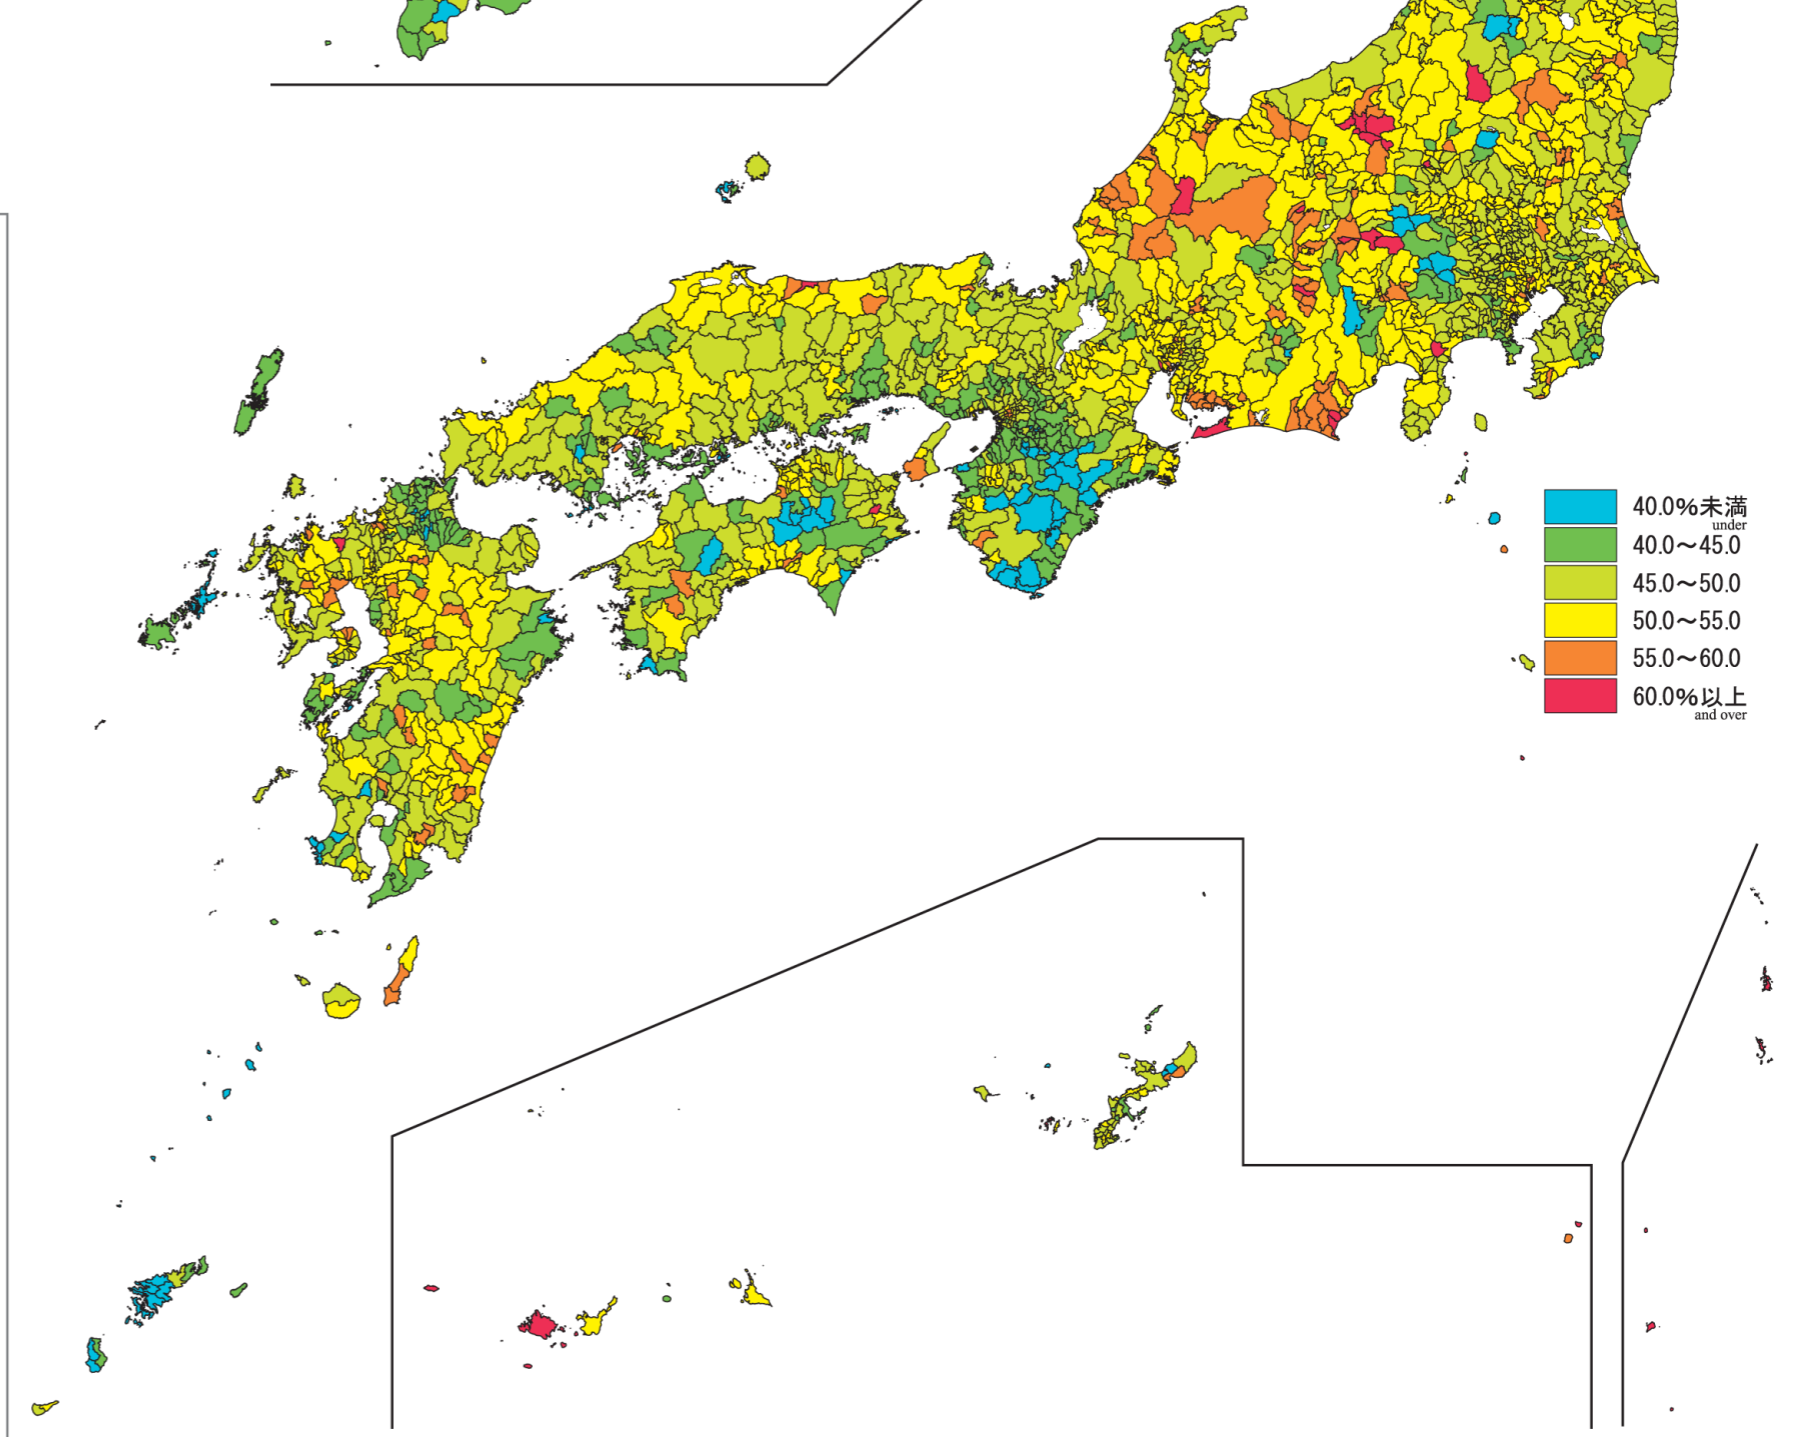

# 日本統計地図 Statistical Maps of Japan

平成17年国勢調査  
2005 POPULATION CENSUS OF JAPAN

都道府県・市区町村別 女性労働力率

女性労働力率：
$$\frac{\text{女性労働力人口}}{\text{15歳以上女性人口(労働力状態不詳を除く)}} \times 100$$

Ratio of Female Population in Labour Force  
by Prefecture and by Shi,Ku,Machi and Mura

この地図は、国土地理院長の承認を得て、同院発行の数値地図 25000(行政界・海岸線)を複製及び2万5千分の1地形図を使用したものである。  
(承認番号 平19総複、第210号)(承認番号 平18総使、第294-370号)