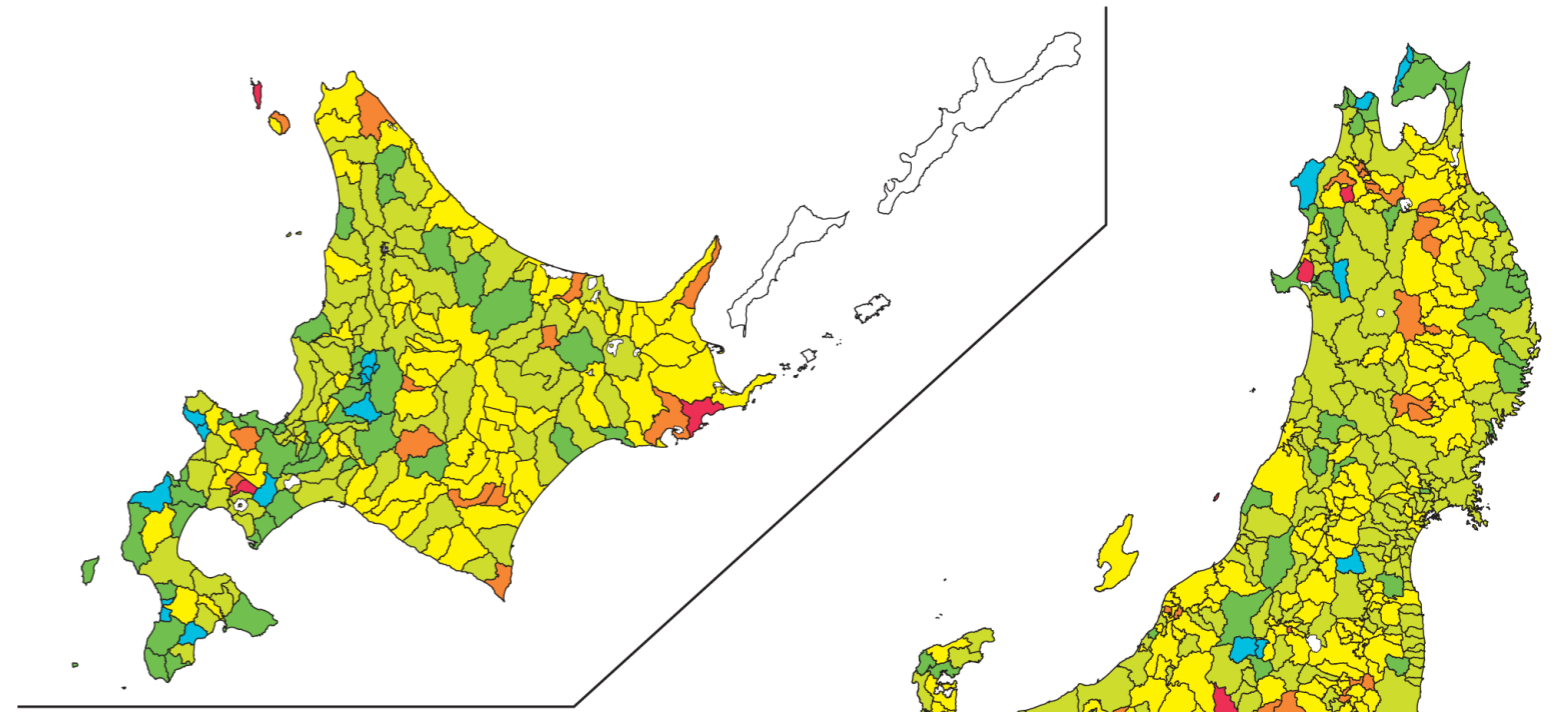

# 日本統計地図 Statistical Maps of Japan

平成17年国勢調査  
2005 POPULATION CENSUS OF JAPAN

都道府県・市区町村別 女性労働力率

女性労働力率：
$$\frac{\text{女性労働力人口}}{\text{15歳以上女性人口(労働力状態不詳を除く)}} \times 100$$

Ratio of Female Population in Labour Force  
by Prefecture and by Shi,Ku,Machi and Mura

この地図は、国土地理院長の承認を得て、同院発行の数値地図 25000(行政界・海岸線)を複製及び2万5千分の1地形図を使用したものである。  
(承認番号 平19総複、第210号)(承認番号 平18総使、第294-370号)