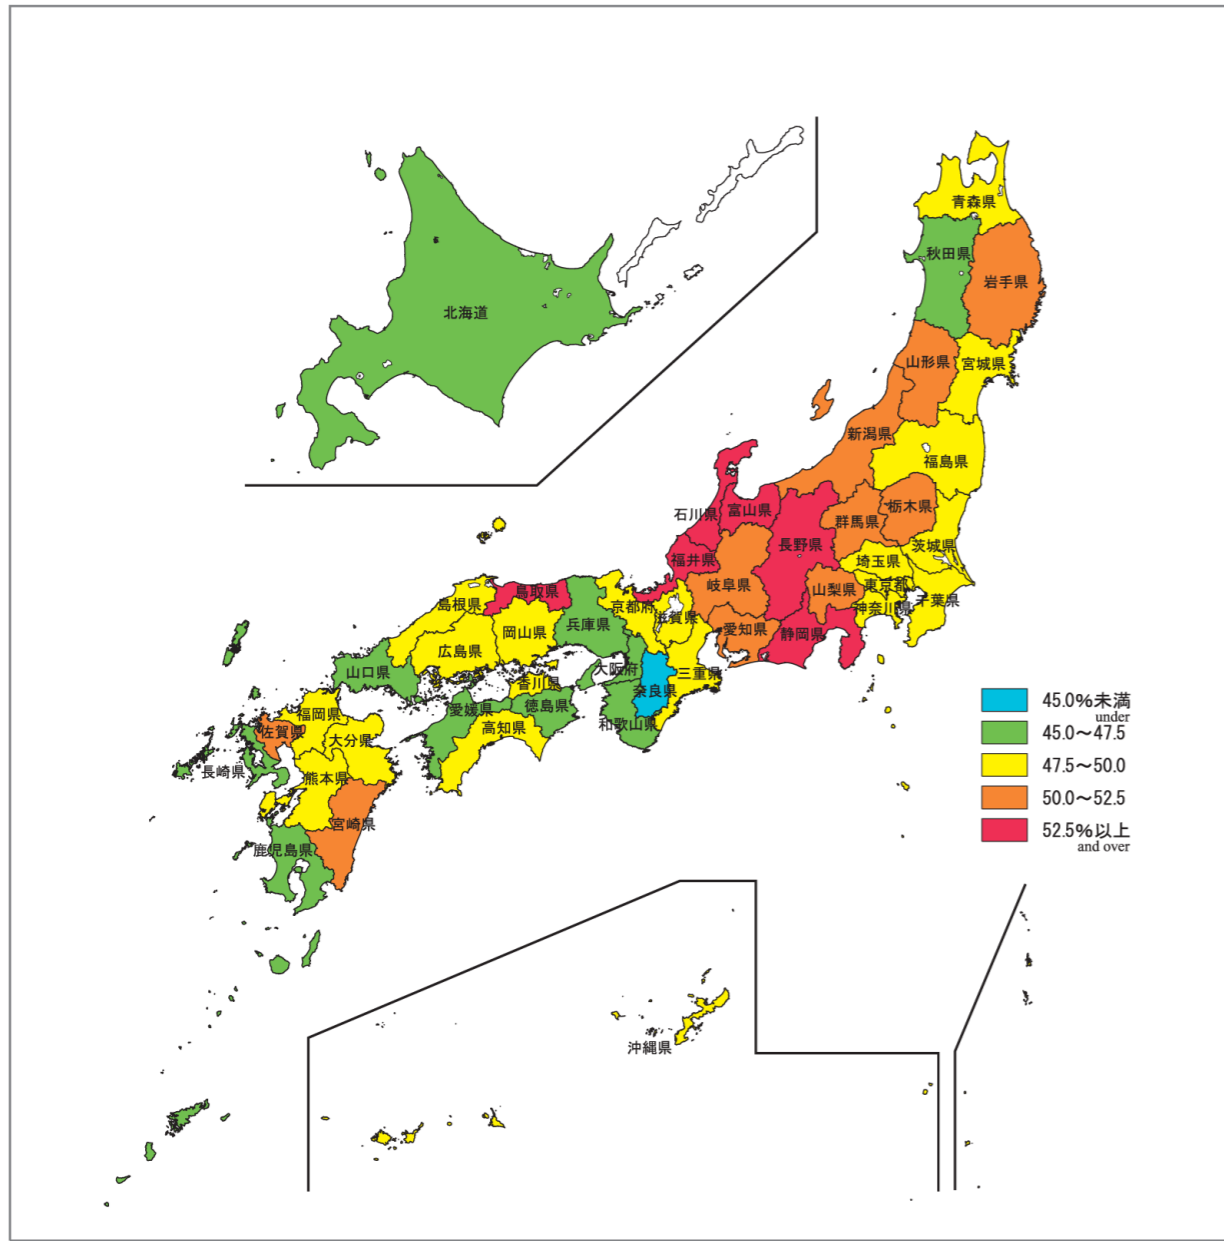

# 日本統計地図 Statistical Maps of Japan

平成17年国勢調査  
2005 POPULATION CENSUS OF JAPAN

都道府県・市区町村別 女性労働力率

女性労働力率：
$$\frac{\text{女性労働力人口}}{\text{15歳以上女性人口(労働力状態不詳を除く)}} \times 100$$

Ratio of Female Population in Labour Force  
by Prefecture and by Shi,Ku,Machi and Mura

この地図は、国土地理院長の承認を得て、同院発行の数値地図 25000(行政界・海岸線)を複製及び2万5千分の1地形図を使用したものである。  
(承認番号 平19総複、第210号)(承認番号 平18総使、第294-370号)