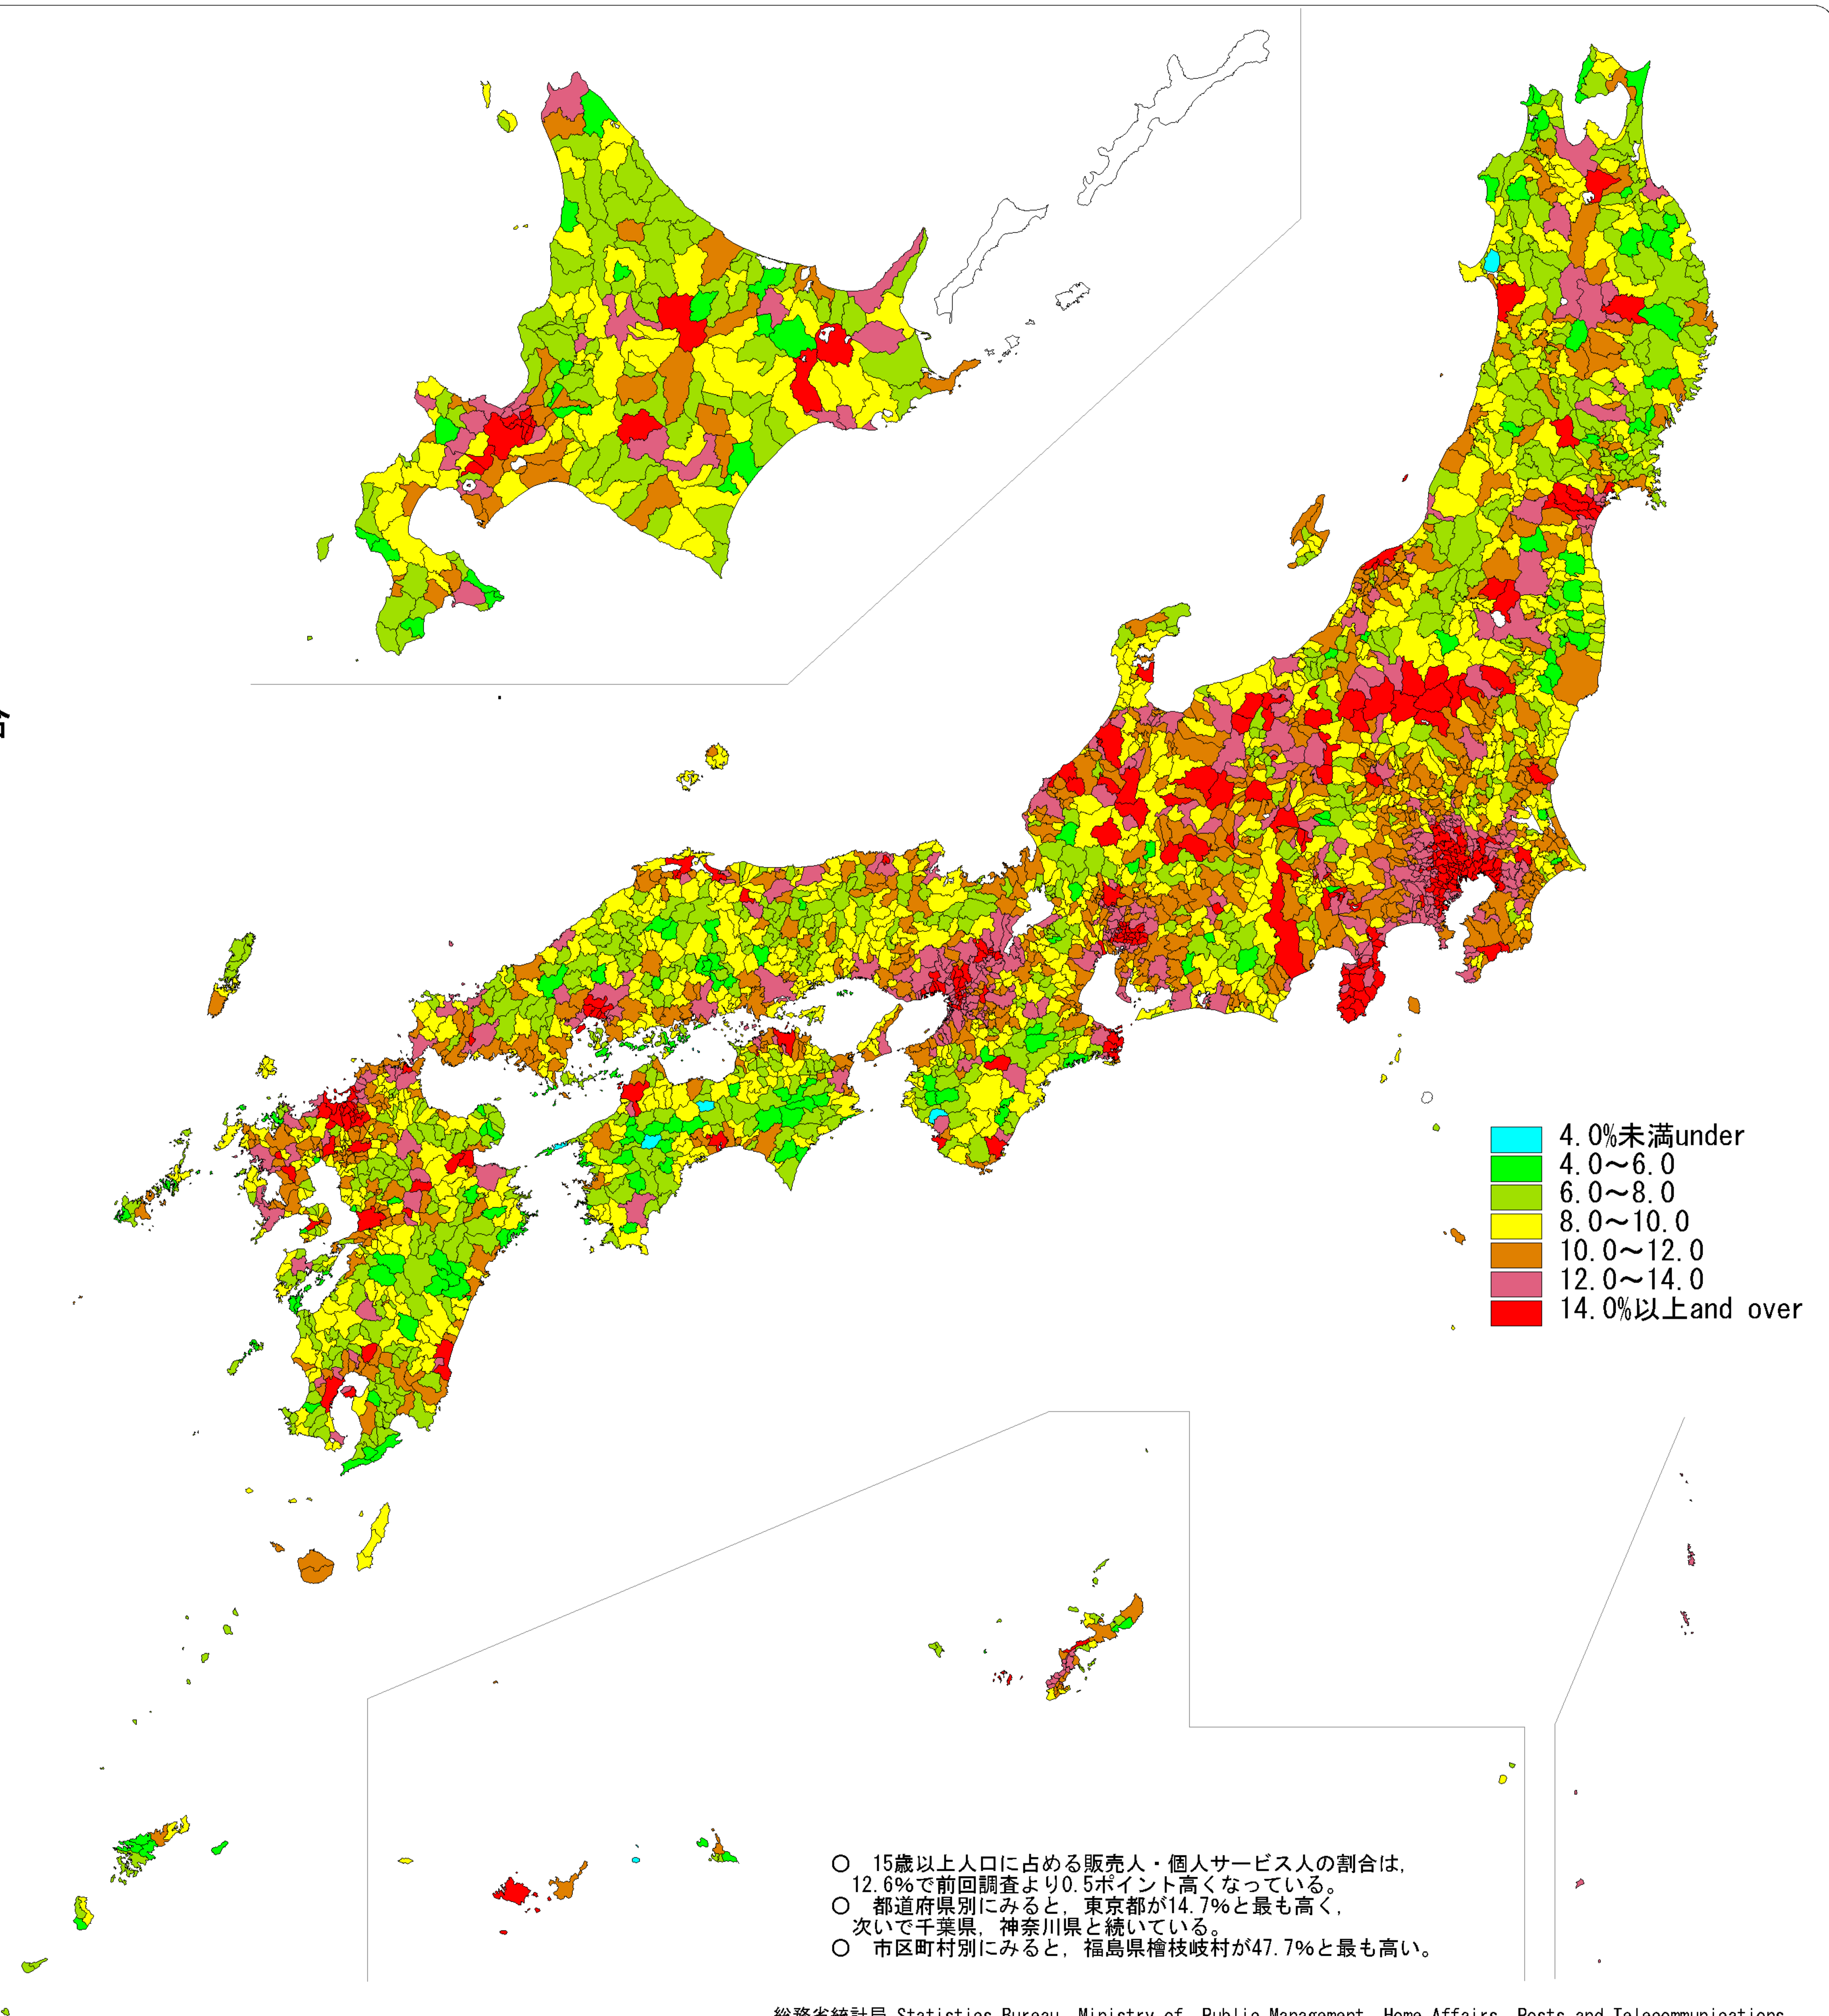

# 日本統計地図

## Statistical Maps of Japan

### 平成12年国勢調査

2000 POPULATION CENSUS OF JAPAN

都道府県・市区町村別販売人・個人サービス人の割合

Proportion of Sales Workers and Service Workers  
by Prefecture and by Shi, Ku, Machi and Mura

○ 15歳以上人口に占める販売人・個人サービス人の割合は、  
12.6%で前回調査より0.5ポイント高くなっている。  
○ 都道府県別にみると、東京都が14.7%と最も高く、  
次いで千葉県、神奈川県と続いている。  
○ 市区町村別にみると、福島県檜枝岐村が47.7%と最も高い。