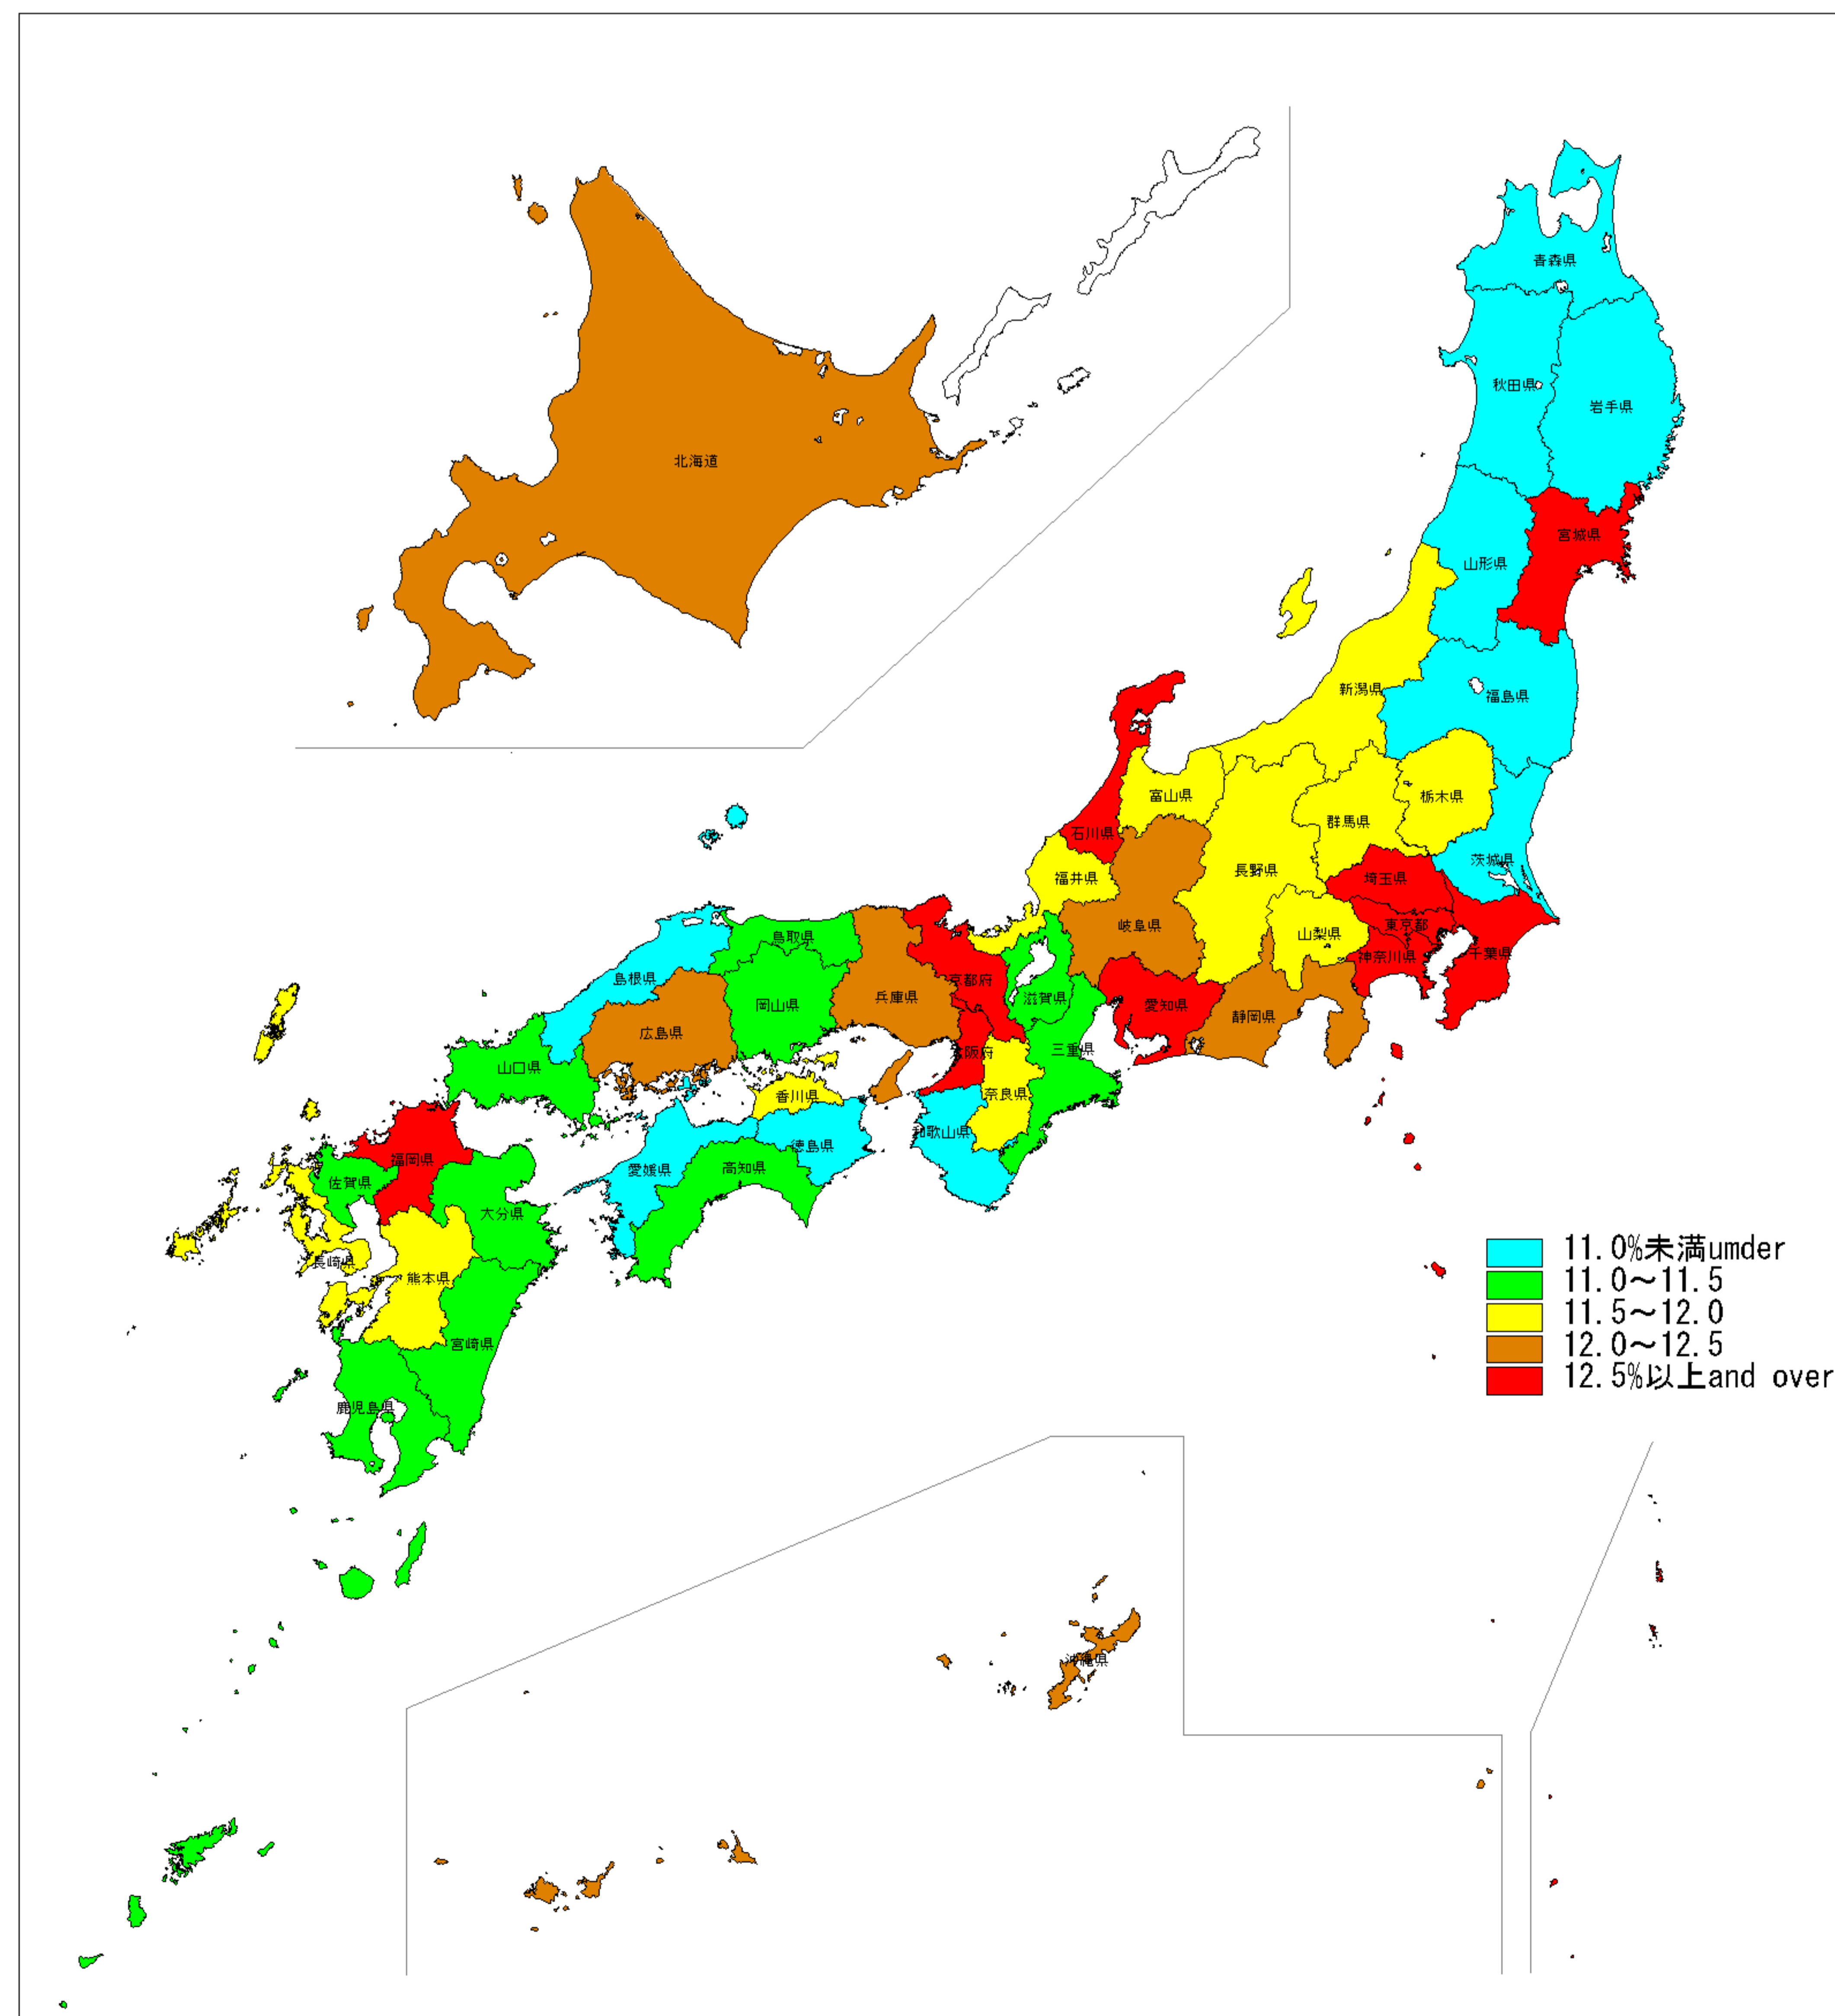

# 日本統計地図

## Statistical Maps of Japan

### 平成12年国勢調査

2000 POPULATION CENSUS OF JAPAN

都道府県・市区町村別販売人・個人サービス人の割合

Proportion of Sales Workers and Service Workers  
by Prefecture and by Shi, Ku, Machi and Mura

○ 15歳以上人口に占める販売人・個人サービス人の割合は、  
12.6%で前回調査より0.5ポイント高くなっている。  
○ 都道府県別にみると、東京都が14.7%と最も高く、  
次いで千葉県、神奈川県と続いている。  
○ 市区町村別にみると、福島県檜枝岐村が47.7%と最も高い。