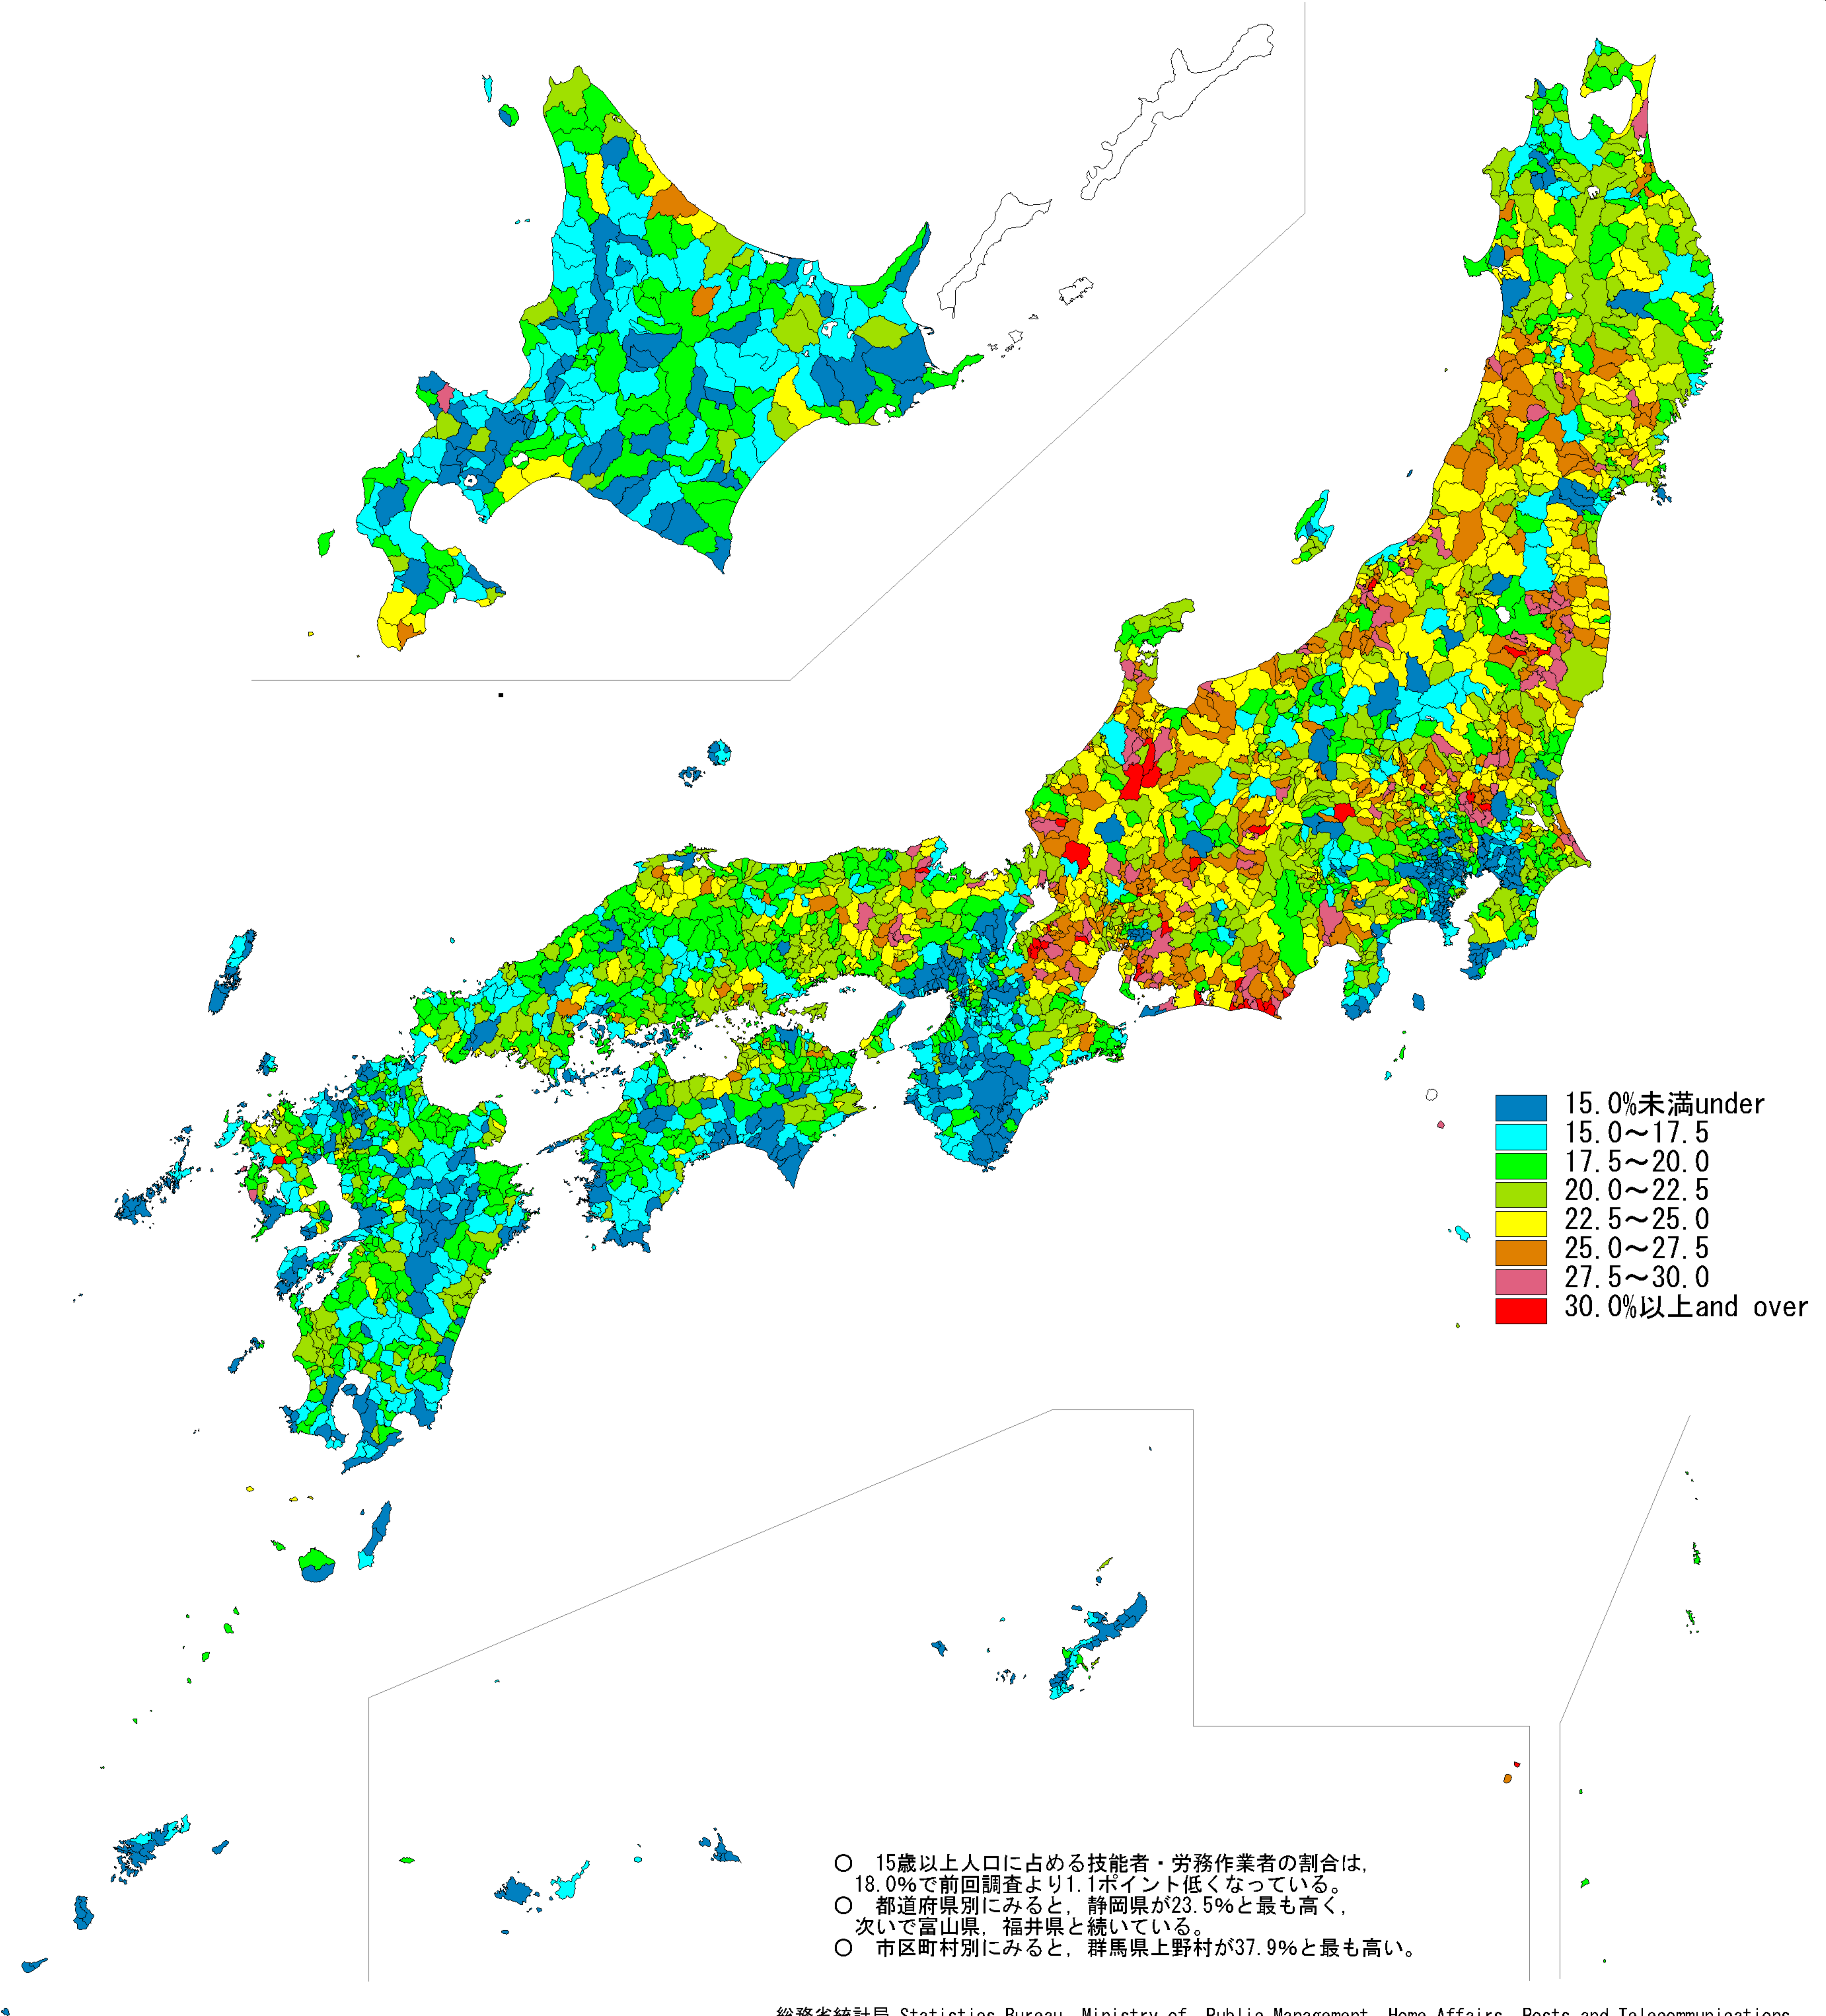

# 日本統計地図

## Statistical Maps of Japan

### 平成12年国勢調査

2000 POPULATION CENSUS OF JAPAN

都道府県・市区町村別技能者・労務作業者の割合

Proportion of Skilled Workers and Labourers  
by Prefecture and by Shi, Ku, Machi and Mura

○ 15歳以上人口に占める技能者・労務作業者の割合は、18.0%で前回調査より1.1ポイント低くなっている。  
 ○ 都道府県別に見ると、静岡県が23.5%と最も高く、次いで富山県、福井県が続いている。  
 ○ 市区町村別に見ると、群馬県上野村が37.9%と最も高い。