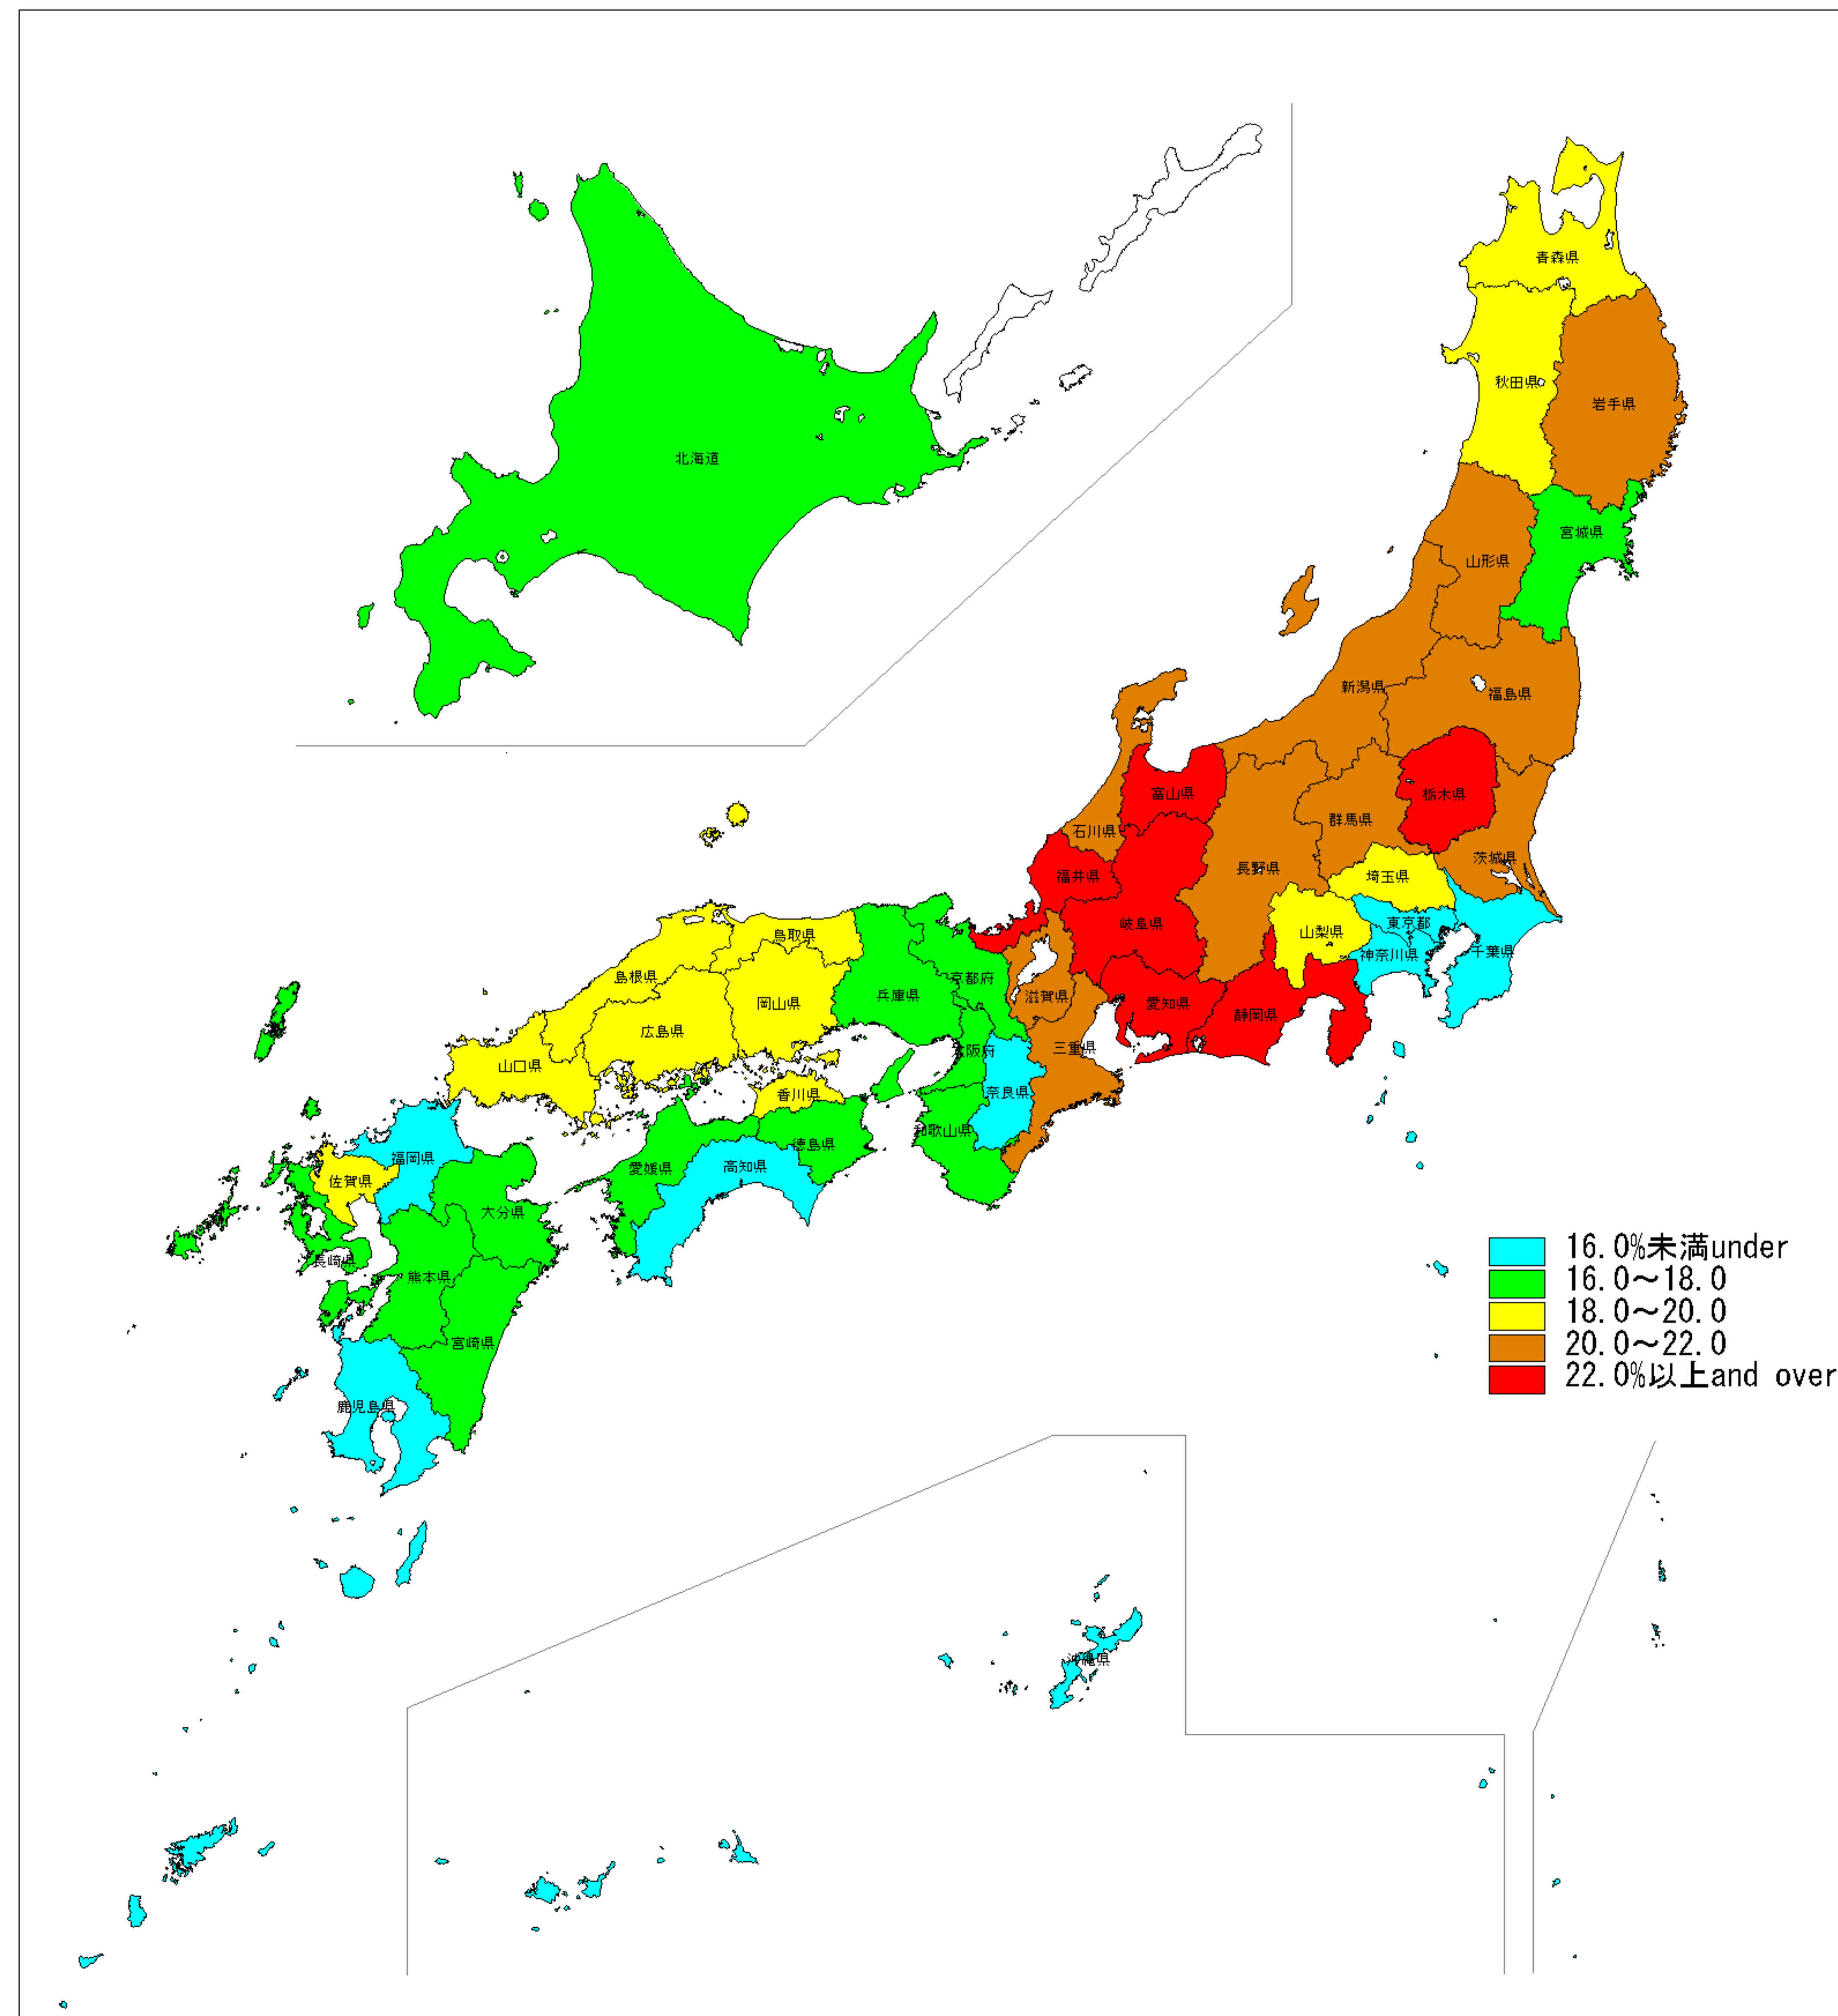

# 日本統計地図

## Statistical Maps of Japan

### 平成12年国勢調査

2000 POPULATION CENSUS OF JAPAN

都道府県・市区町村別技能者・労務作業者の割合

Proportion of Skilled Workers and Labourers  
by Prefecture and by Shi, Ku, Machi and Mura

○ 15歳以上人口に占める技能者・労務作業者の割合は、18.0%で前回調査より1.1ポイント低くなっている。  
 ○ 都道府県別に見ると、静岡県が23.5%と最も高く、次いで富山県、福井県が続いている。  
 ○ 市区町村別に見ると、群馬県上野村が37.9%と最も高い。