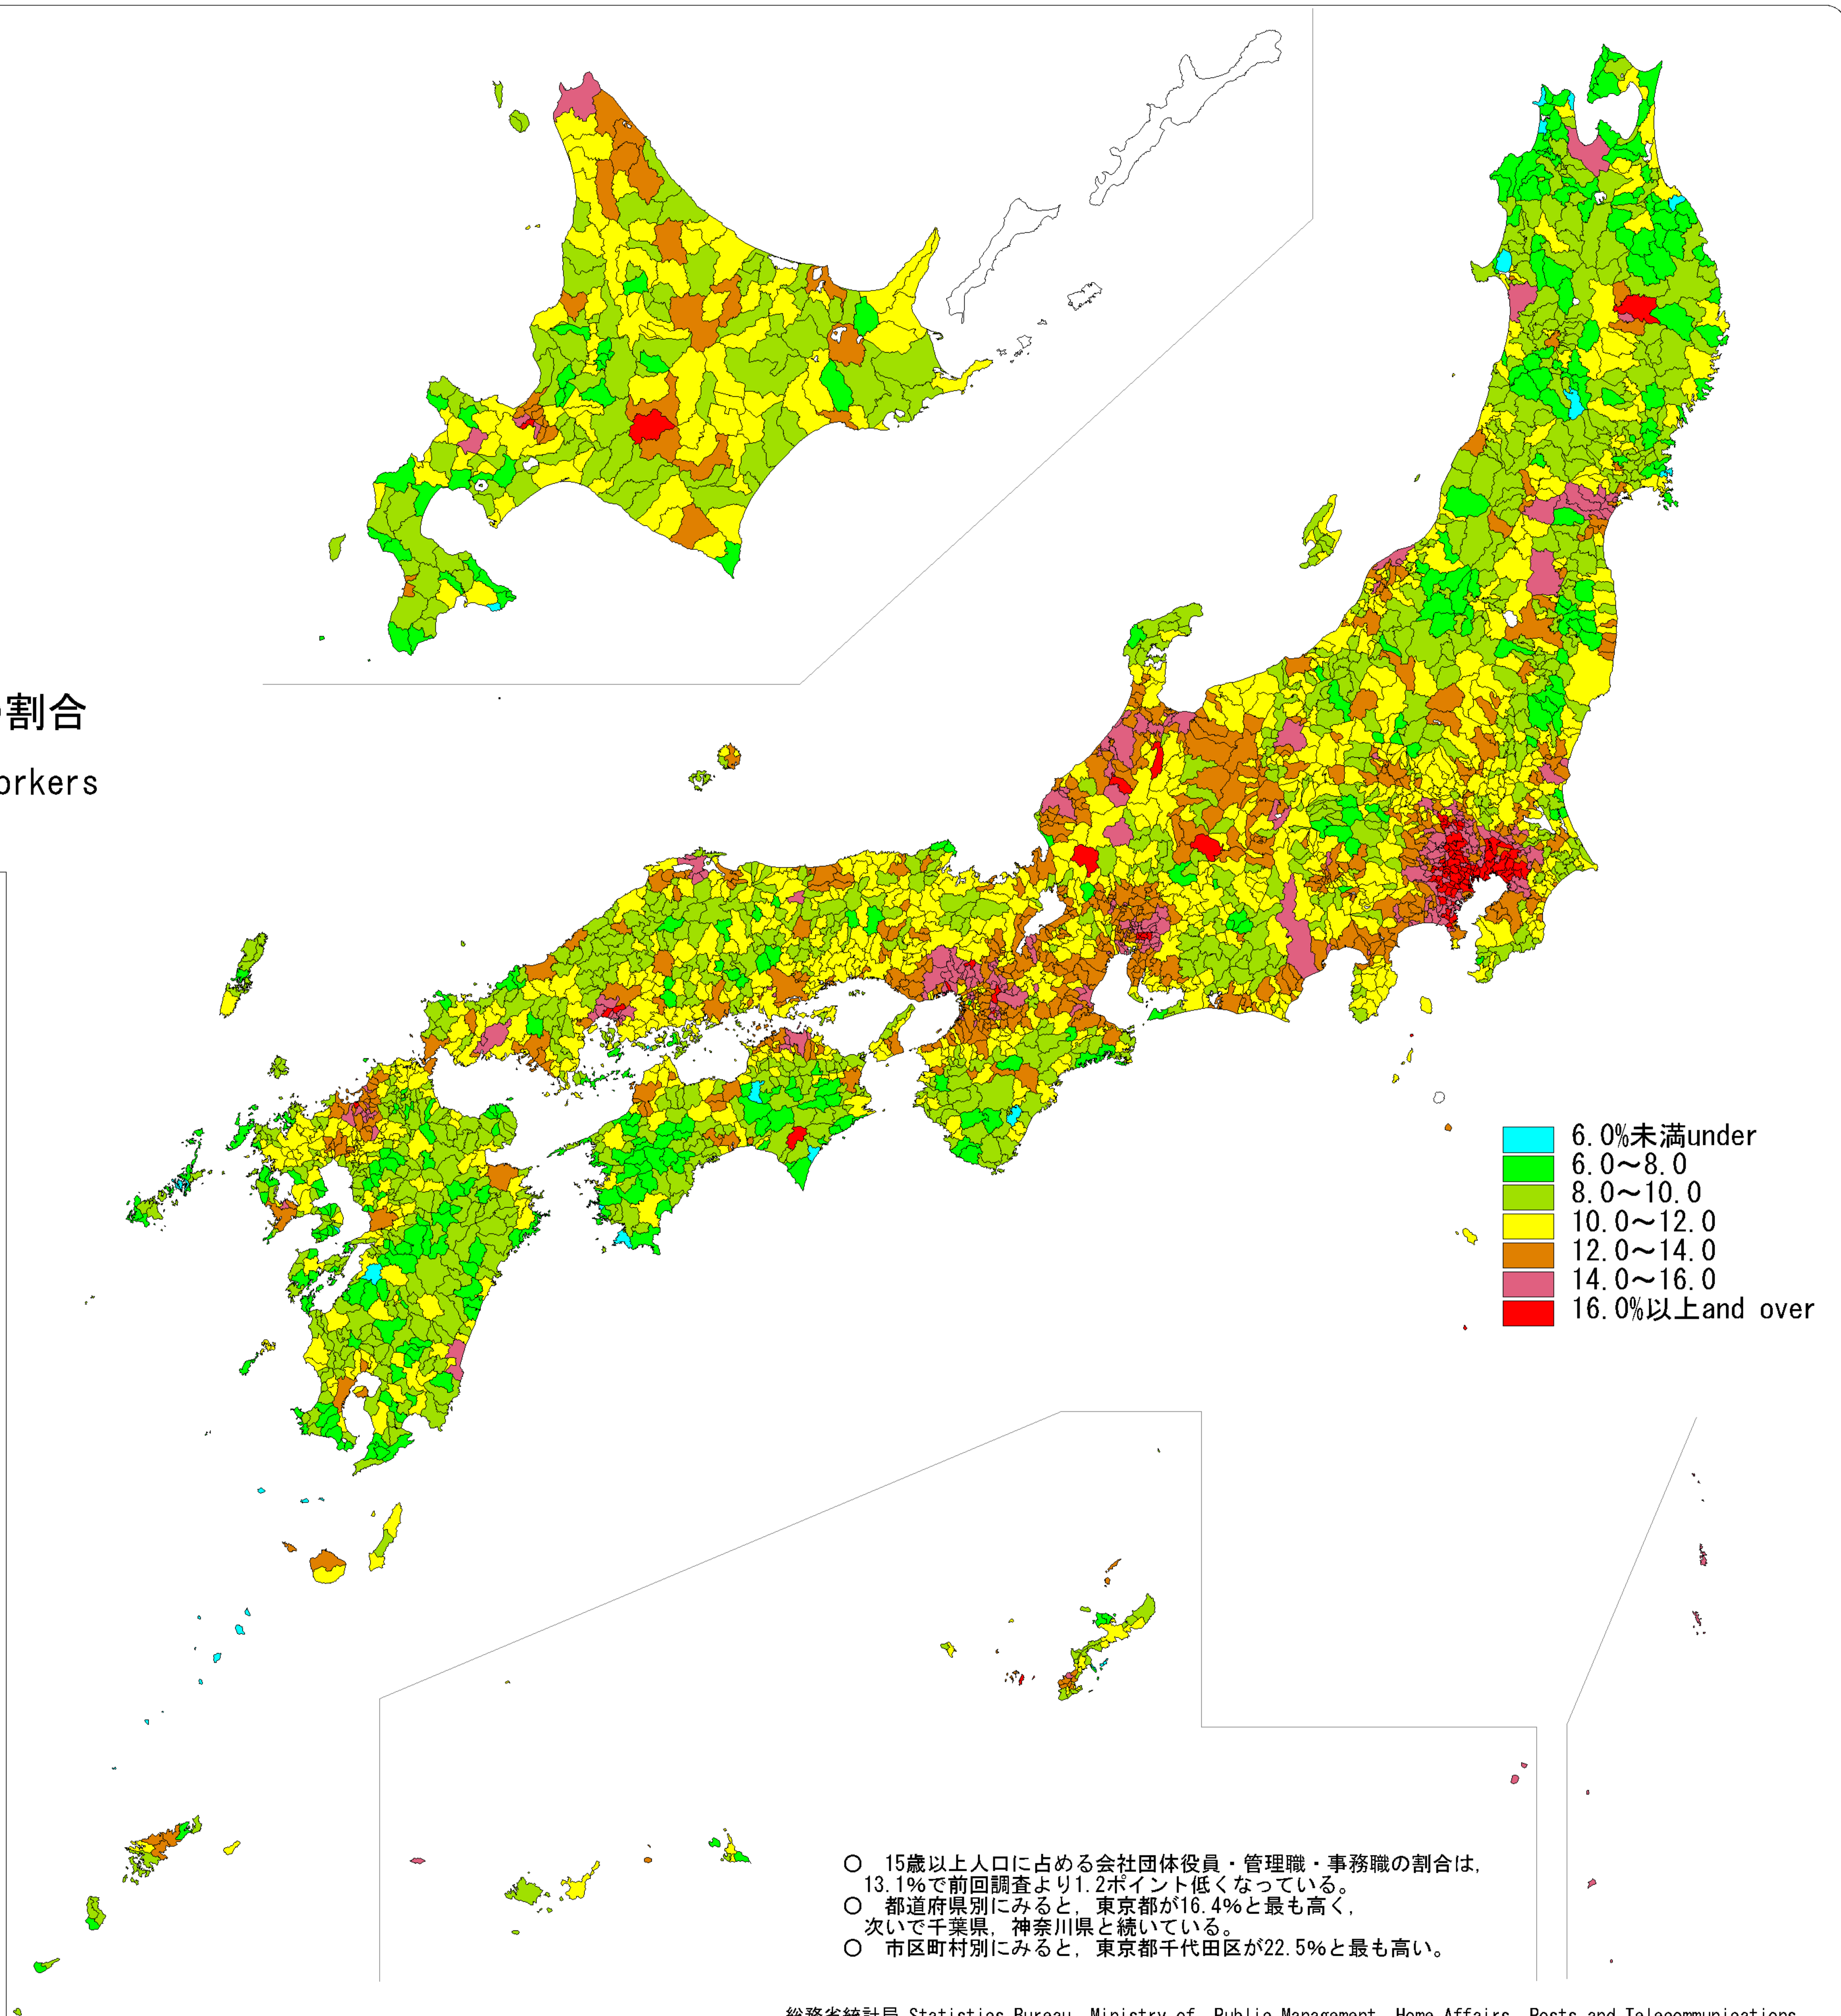

日本統計地図

Statistical Maps of Japan

平成12年国勢調査

2000 POPULATION CENSUS OF JAPAN

都道府県・市区町村別会社団体役員・管理職・事務職の割合

Proportion of Directors, Managers, Officials and Clerical Workers by Prefecture and by Shi, Ku, Machi and Mura

○ 15歳以上人口に占める会社団体役員・管理職・事務職の割合は、13.1%で前回調査より1.2ポイント低くなっている。
○ 都道府県別にみると、東京都が16.4%と最も高く、次いで千葉県、神奈川県が続いている。
○ 市区町村別にみると、東京都千代田区が22.5%と最も高い。