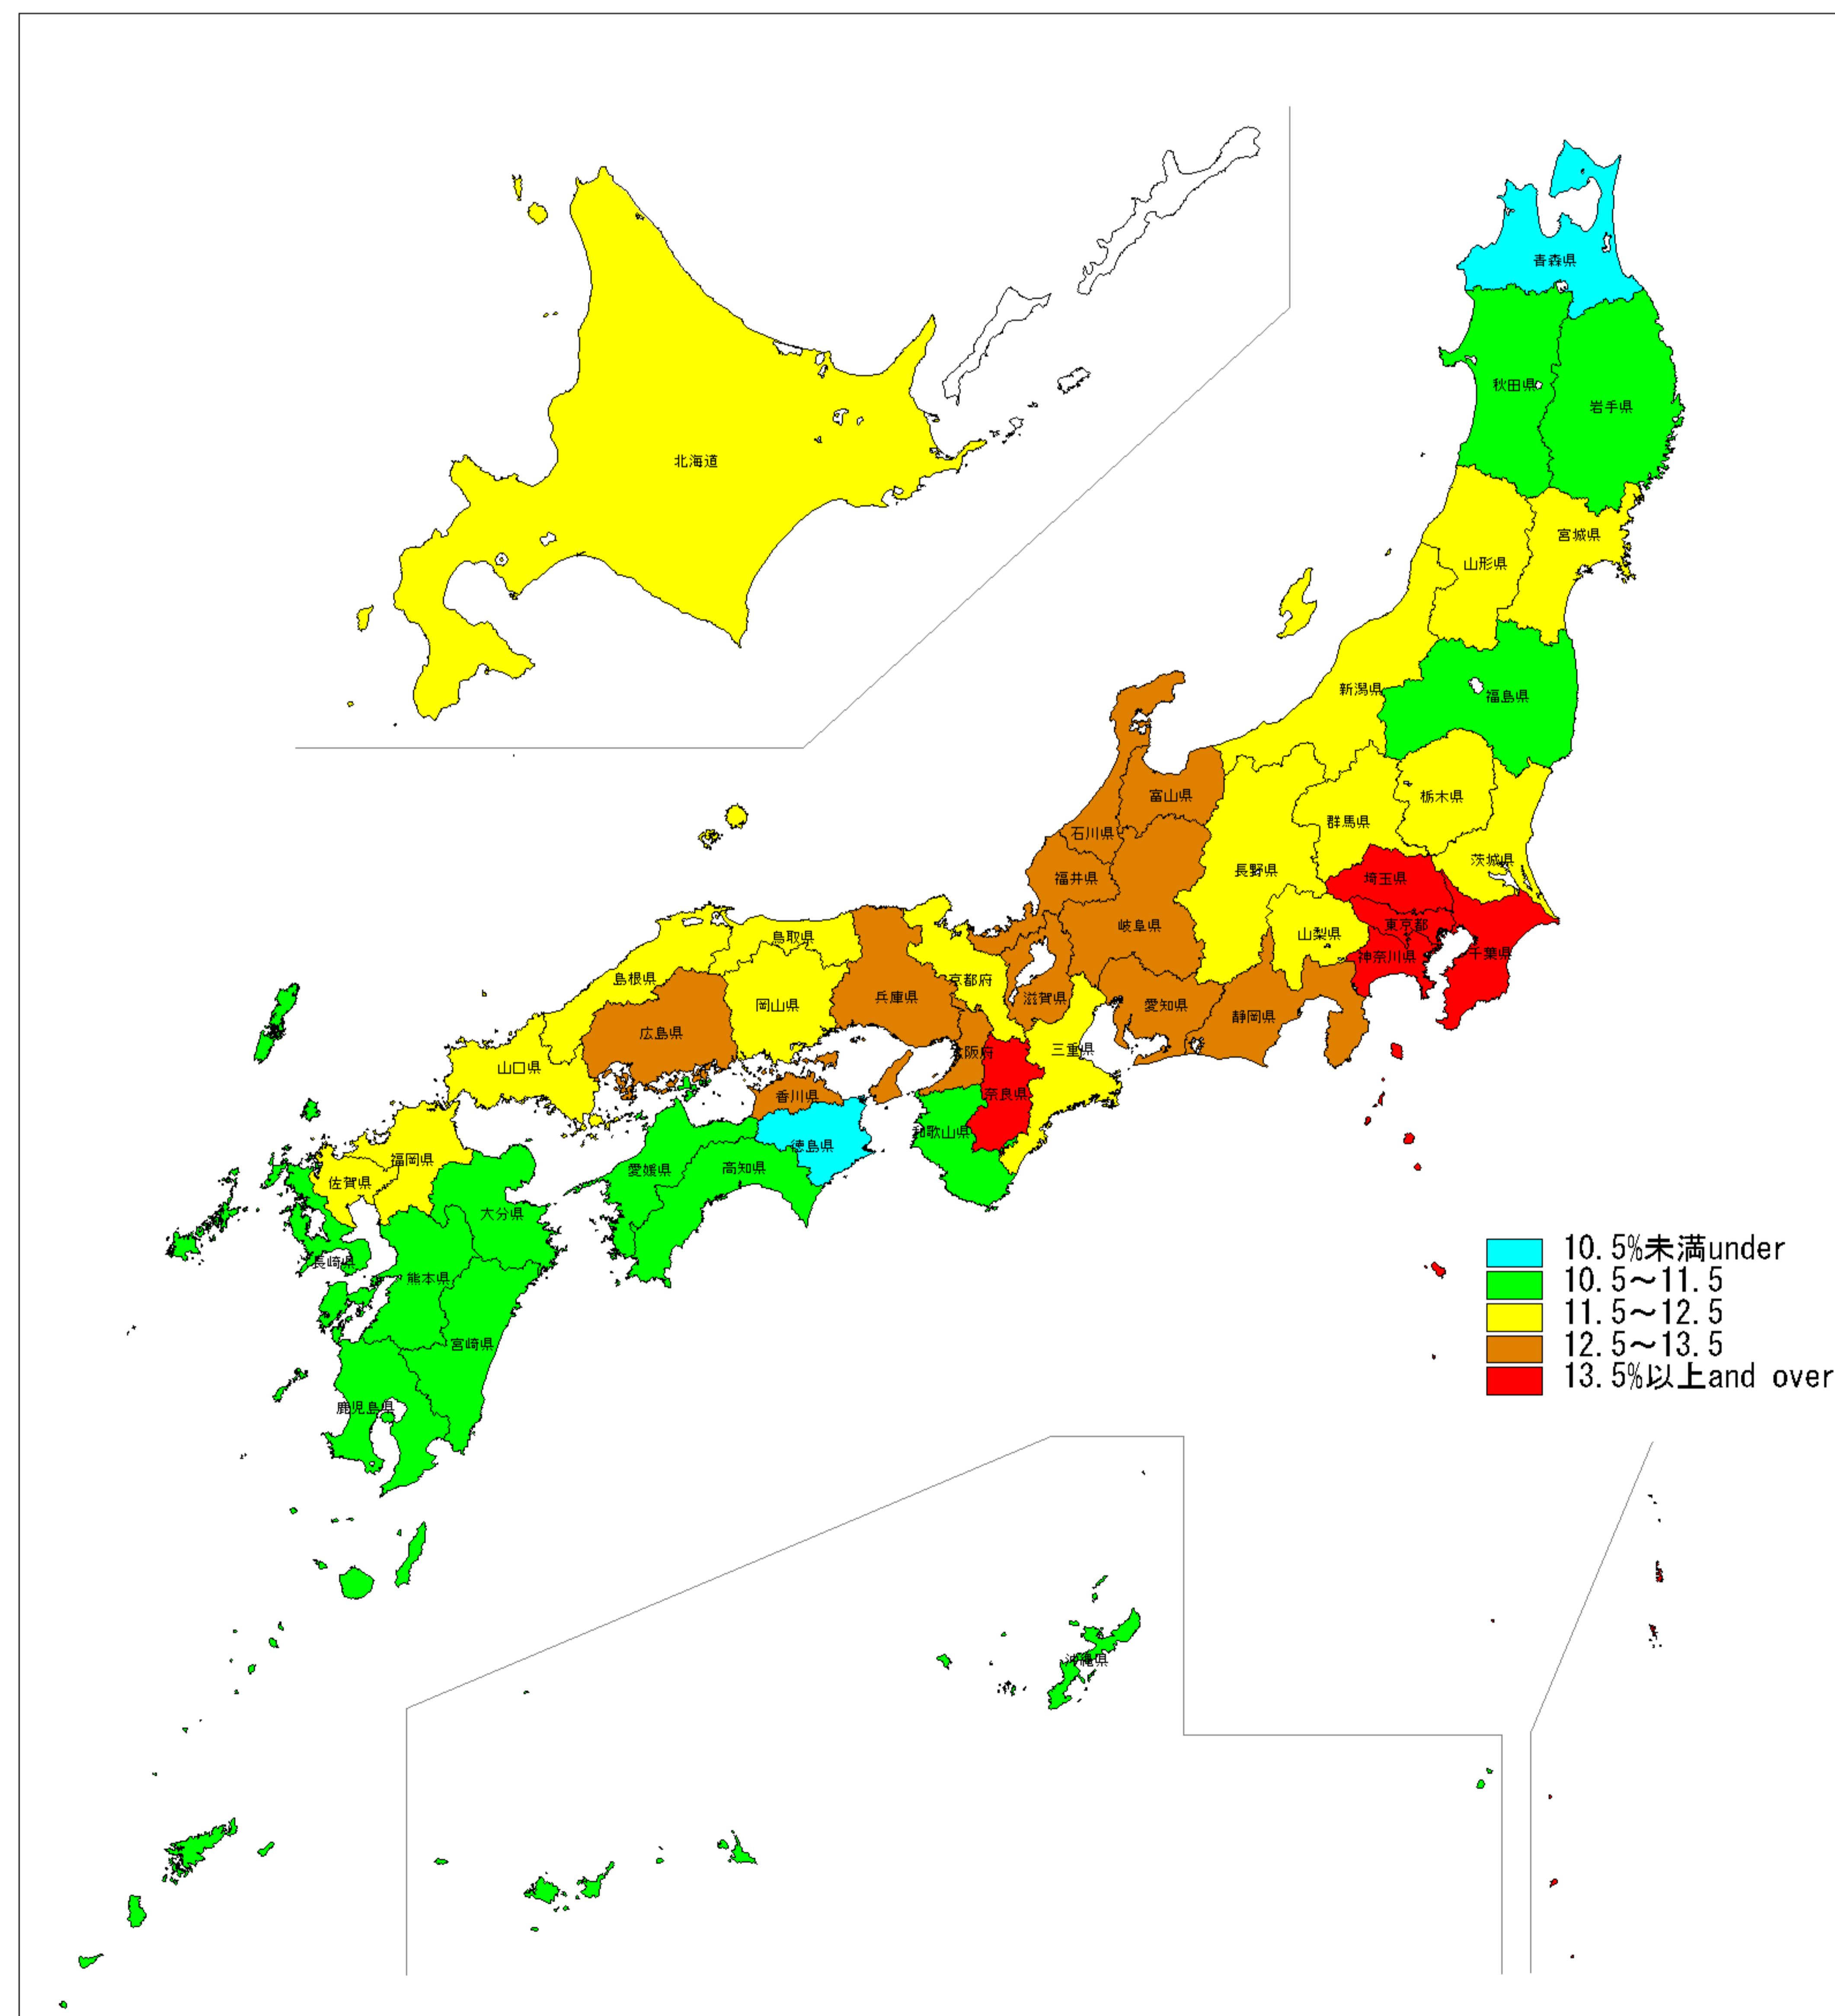

日本統計地図

Statistical Maps of Japan

平成12年国勢調査

2000 POPULATION CENSUS OF JAPAN

都道府県・市区町村別会社団体役員・管理職・事務職の割合

Proportion of Directors, Managers, Officials and Clerical Workers by Prefecture and by Shi, Ku, Machi and Mura

○ 15歳以上人口に占める会社団体役員・管理職・事務職の割合は、13.1%で前回調査より1.2ポイント低くなっている。
○ 都道府県別にみると、東京都が16.4%と最も高く、次いで千葉県、神奈川県が続いている。
○ 市区町村別にみると、東京都千代田区が22.5%と最も高い。