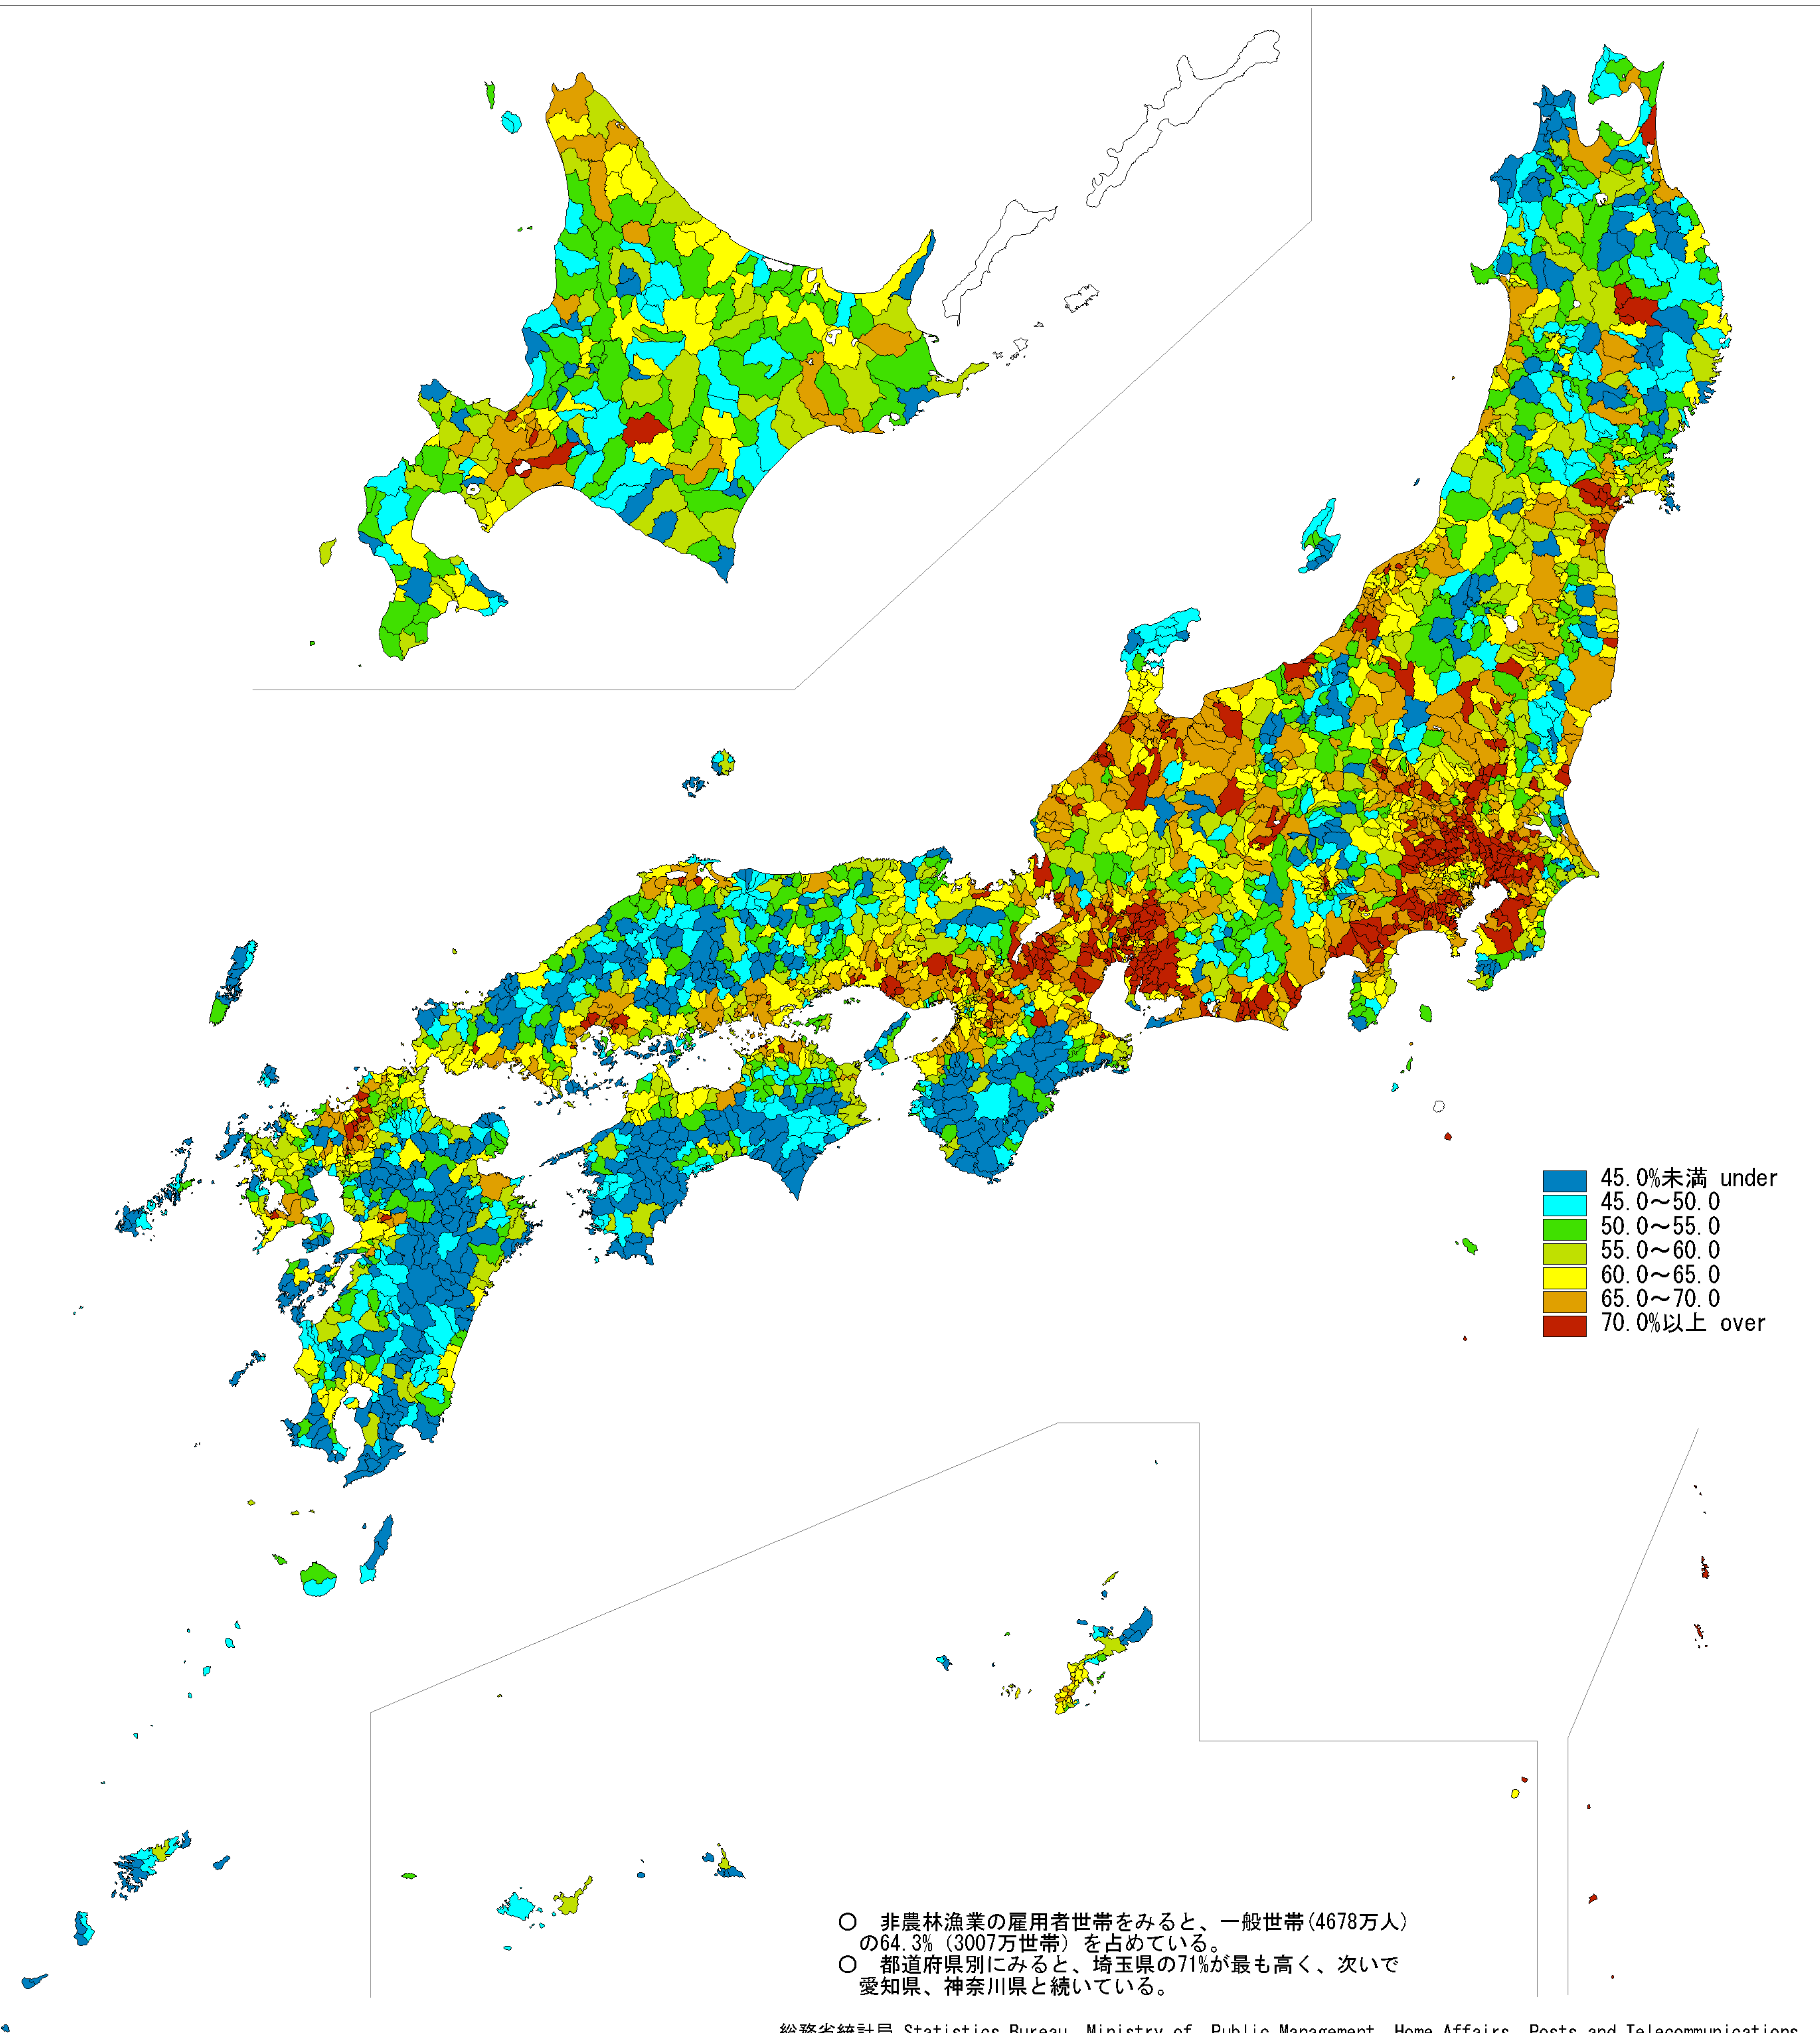

日本統計地図

Statistical Maps of Japan

平成12年国勢調査

2000 POPULATION CENSUS OF JAPAN

都道府県・市区町村別雇業者世帯の割合

Proportion of Non-Agricultural Employee's Households by Prefecture and by Shi, Ku, Machi and Mura

○ 非農林漁業の雇業者世帯をみると、一般世帯(4678万人)の64.3%(3007万世帯)を占めている。
○ 都道府県別にみると、埼玉県の71%が最も高く、次いで愛知県、神奈川県と続いている。