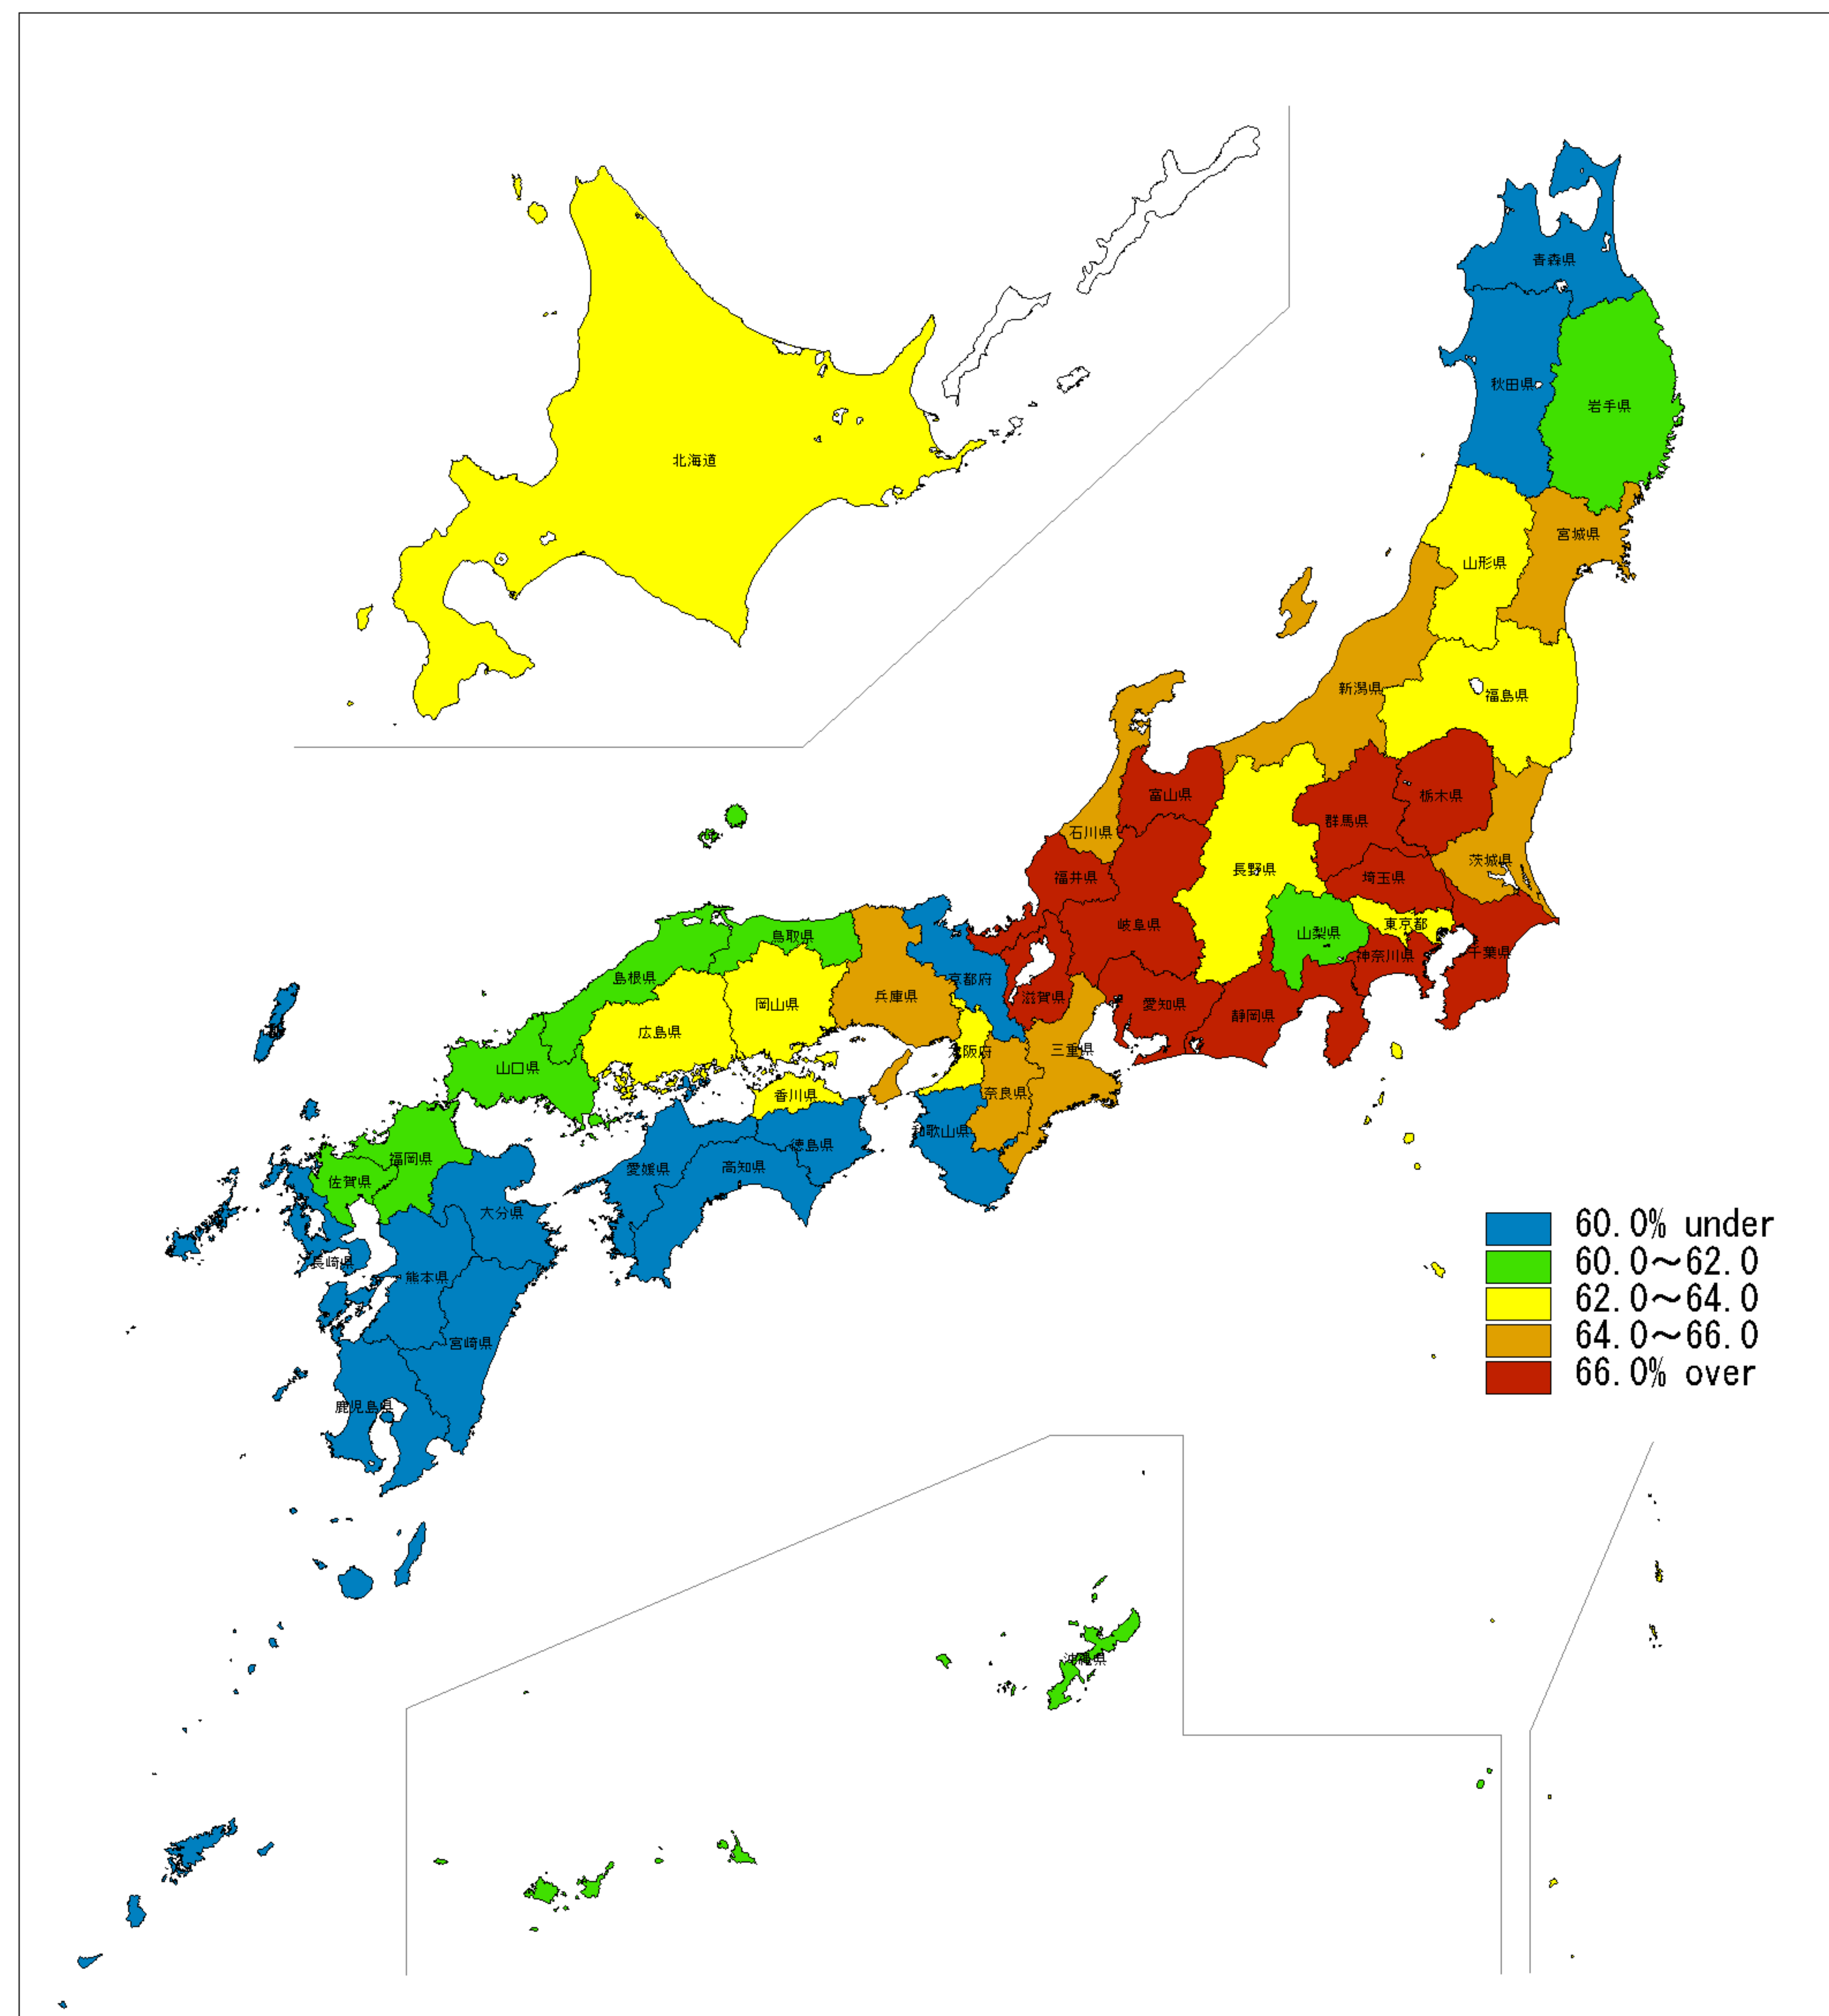

日本統計地図

Statistical Maps of Japan

平成12年国勢調査

2000 POPULATION CENSUS OF JAPAN

都道府県・市区町村別雇業者世帯の割合

Proportion of Non-Agricultural Employee's Households by Prefecture and by Shi, Ku, Machi and Mura

○ 非農林漁業の雇業者世帯をみると、一般世帯(4678万人)の64.3%(3007万世帯)を占めている。
○ 都道府県別にみると、埼玉県の71%が最も高く、次いで愛知県、神奈川県と続いている。