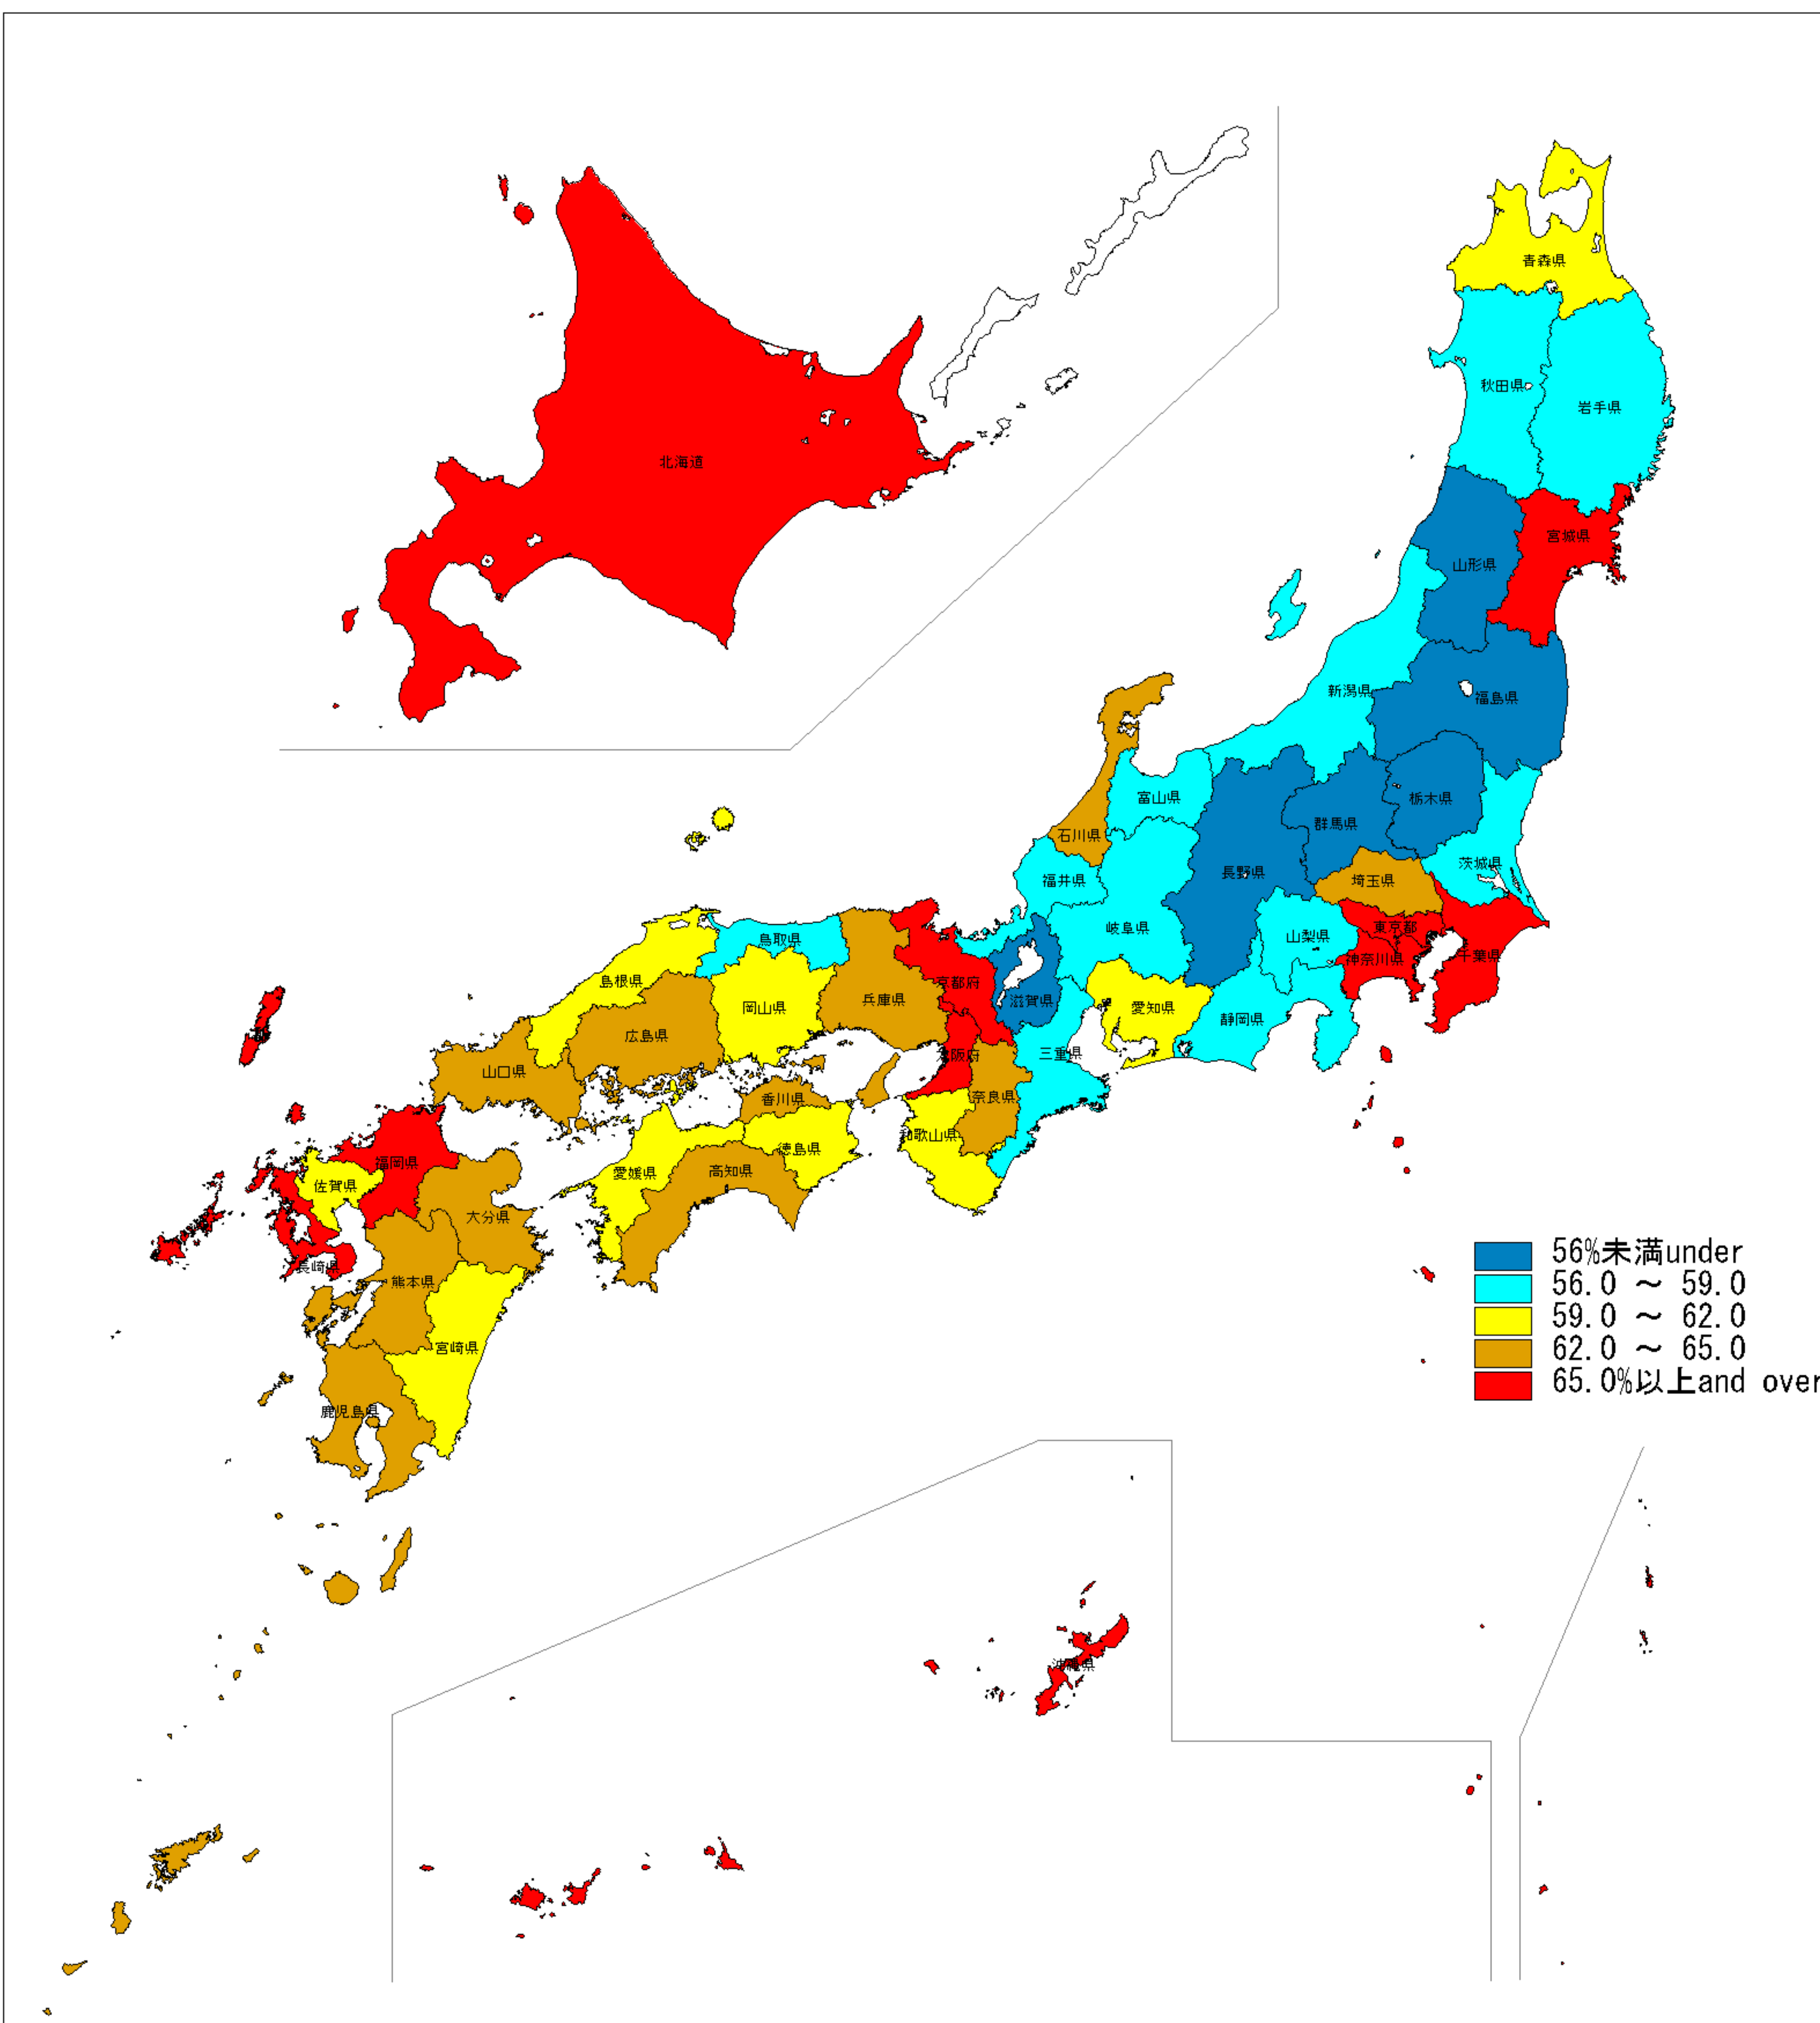

日本統計地図

Statistical Maps of Japan

平成12年国勢調査

2000 POPULATION CENSUS OF JAPAN

従業地による都道府県・市区町村別第3次産業就業者の割合

Proportion of Employed Persons in Tertiary Industry by Place of Work by Prefecture and by Shi, Ku, Machi and Mura

- 15歳以上就業者に占める第3次産業就業者の割合は64.3%で前回調査よりも2.5ポイント高くなっている。
- 都道府県別にみると、東京都が74.9%と最も高く、次いで、沖縄県、福岡県と続いている。
- 市区町村別にみると、群馬県伊香保町が94.8%と最も高い。