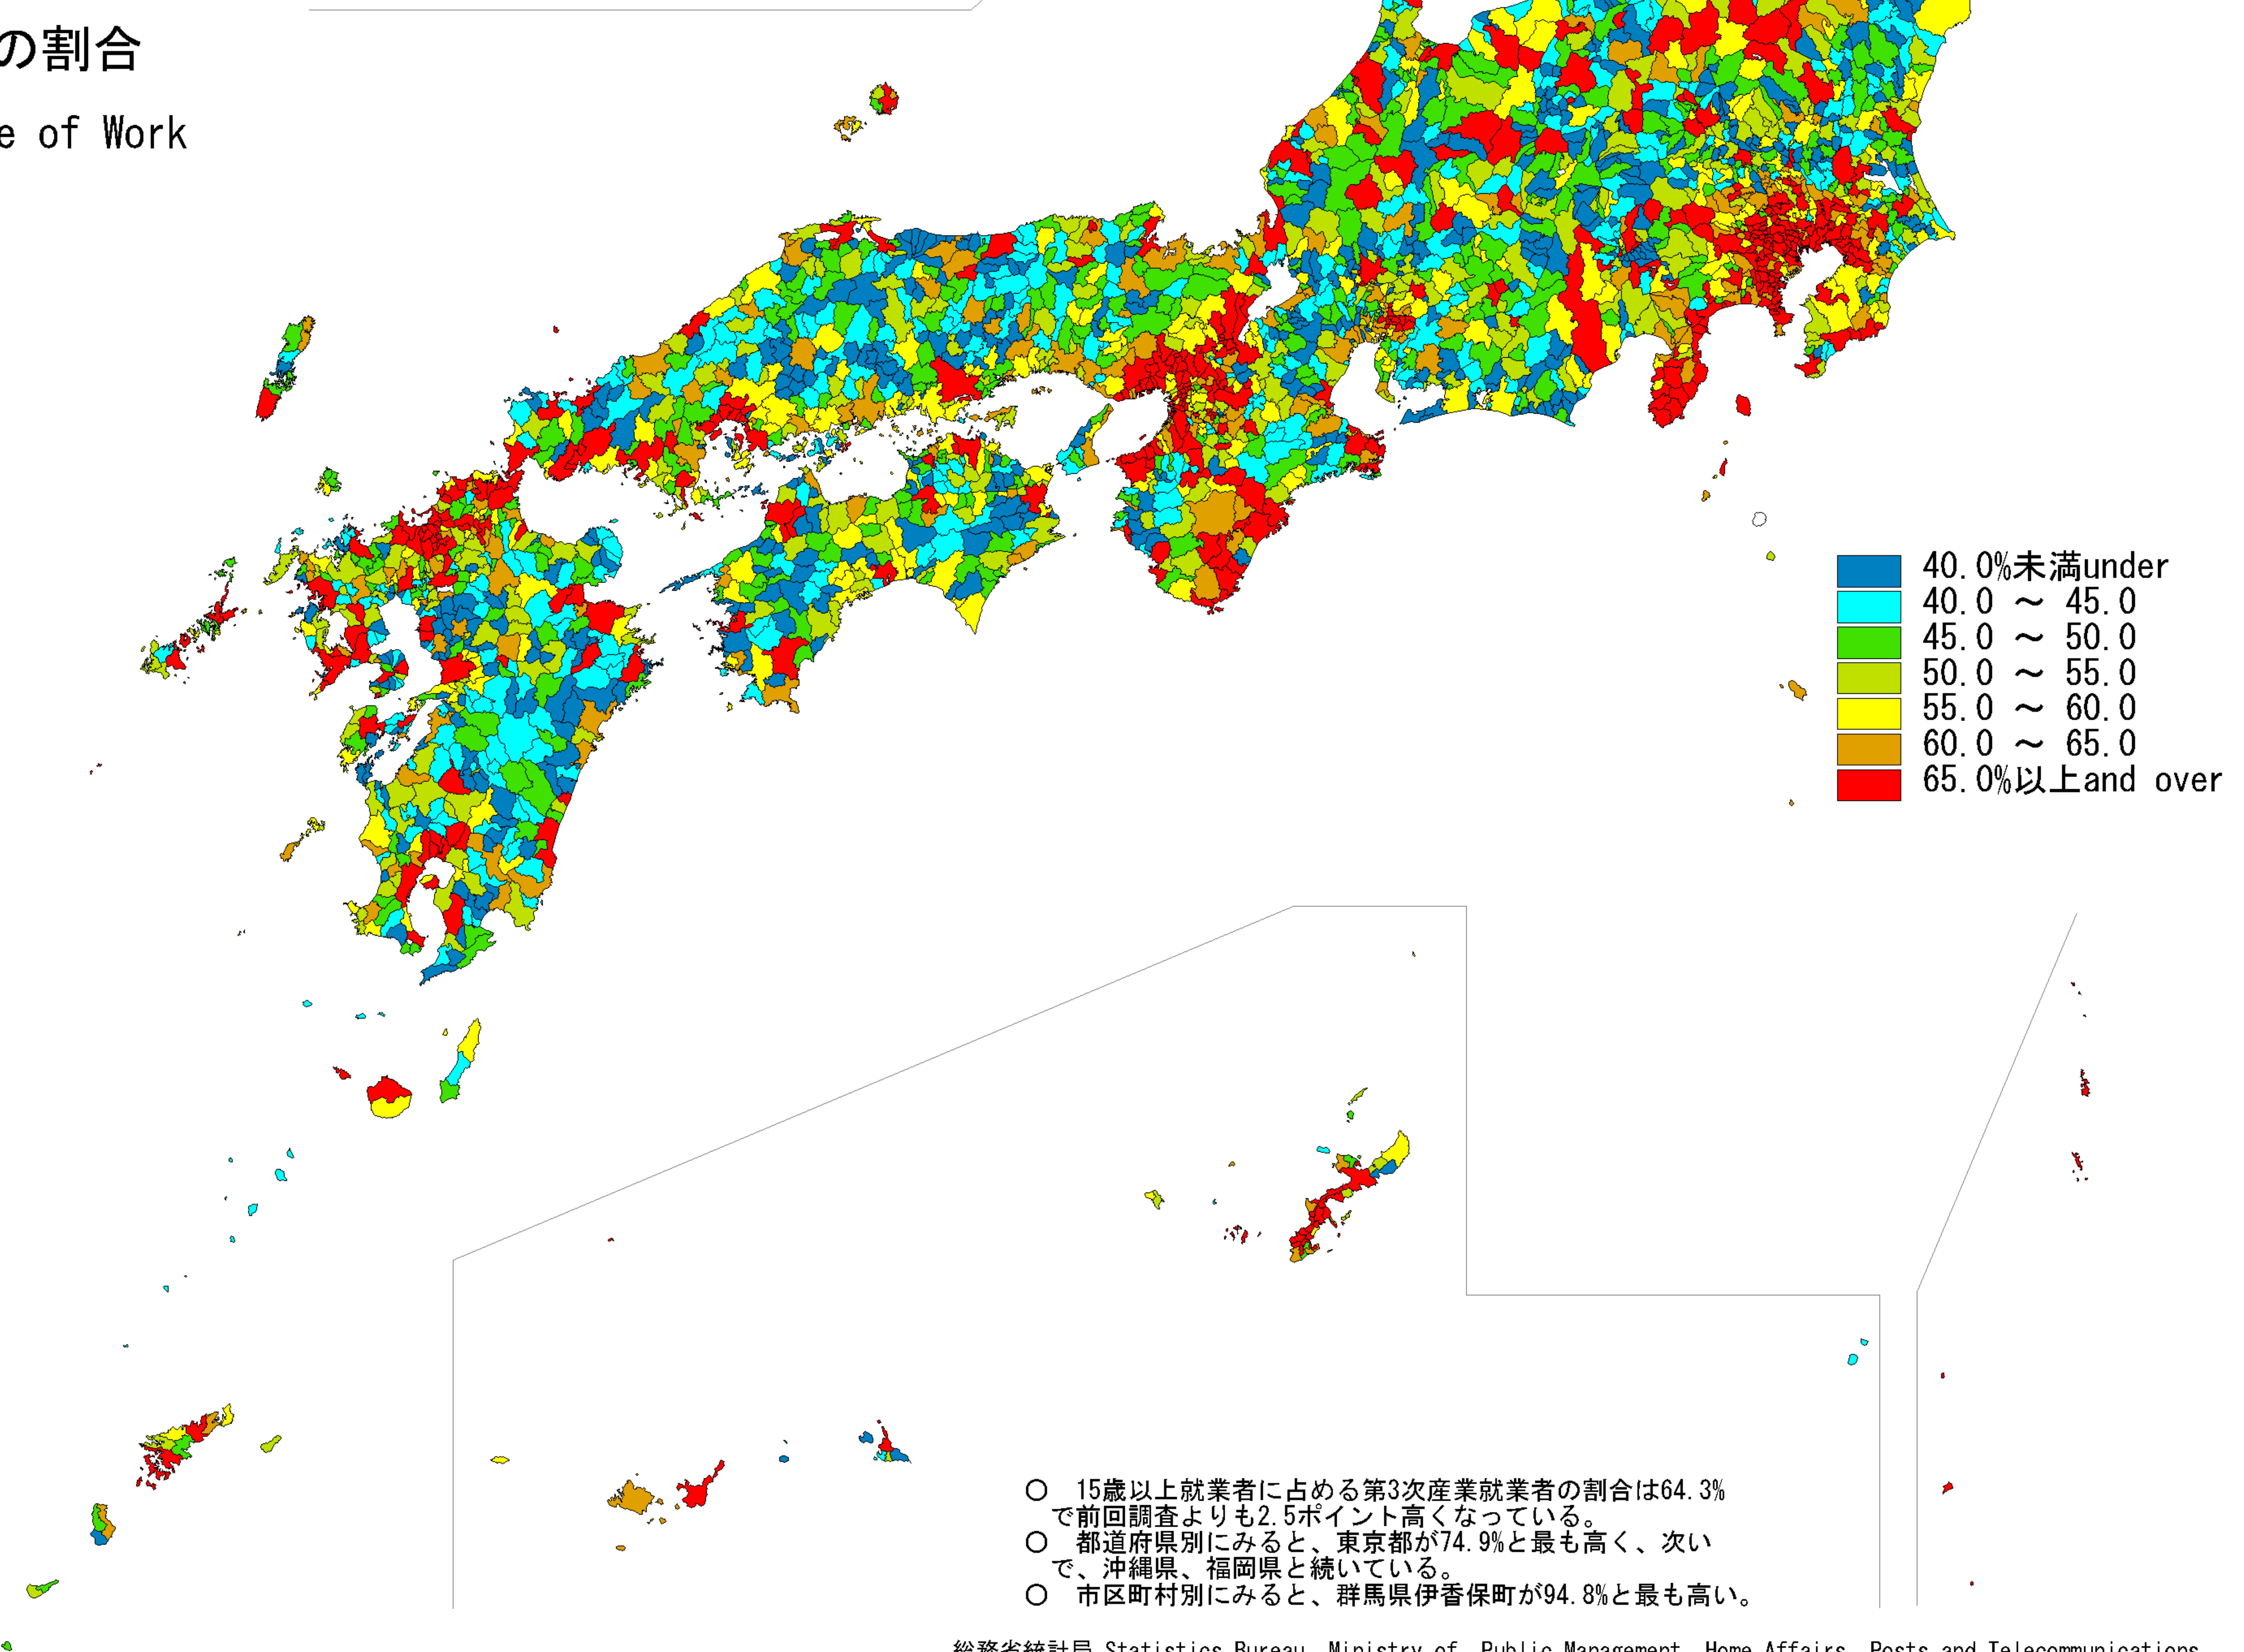

日本統計地図

Statistical Maps of Japan

平成12年国勢調査

2000 POPULATION CENSUS OF JAPAN

従業地による都道府県・市区町村別第3次産業就業者の割合

Proportion of Employed Persons in Tertiary Industry by Place of Work by Prefecture and by Shi, Ku, Machi and Mura

- 15歳以上就業者に占める第3次産業就業者の割合は64.3%で前回調査よりも2.5ポイント高くなっている。
- 都道府県別にみると、東京都が74.9%と最も高く、次いで、沖縄県、福岡県と続いている。
- 市区町村別にみると、群馬県伊香保町が94.8%と最も高い。