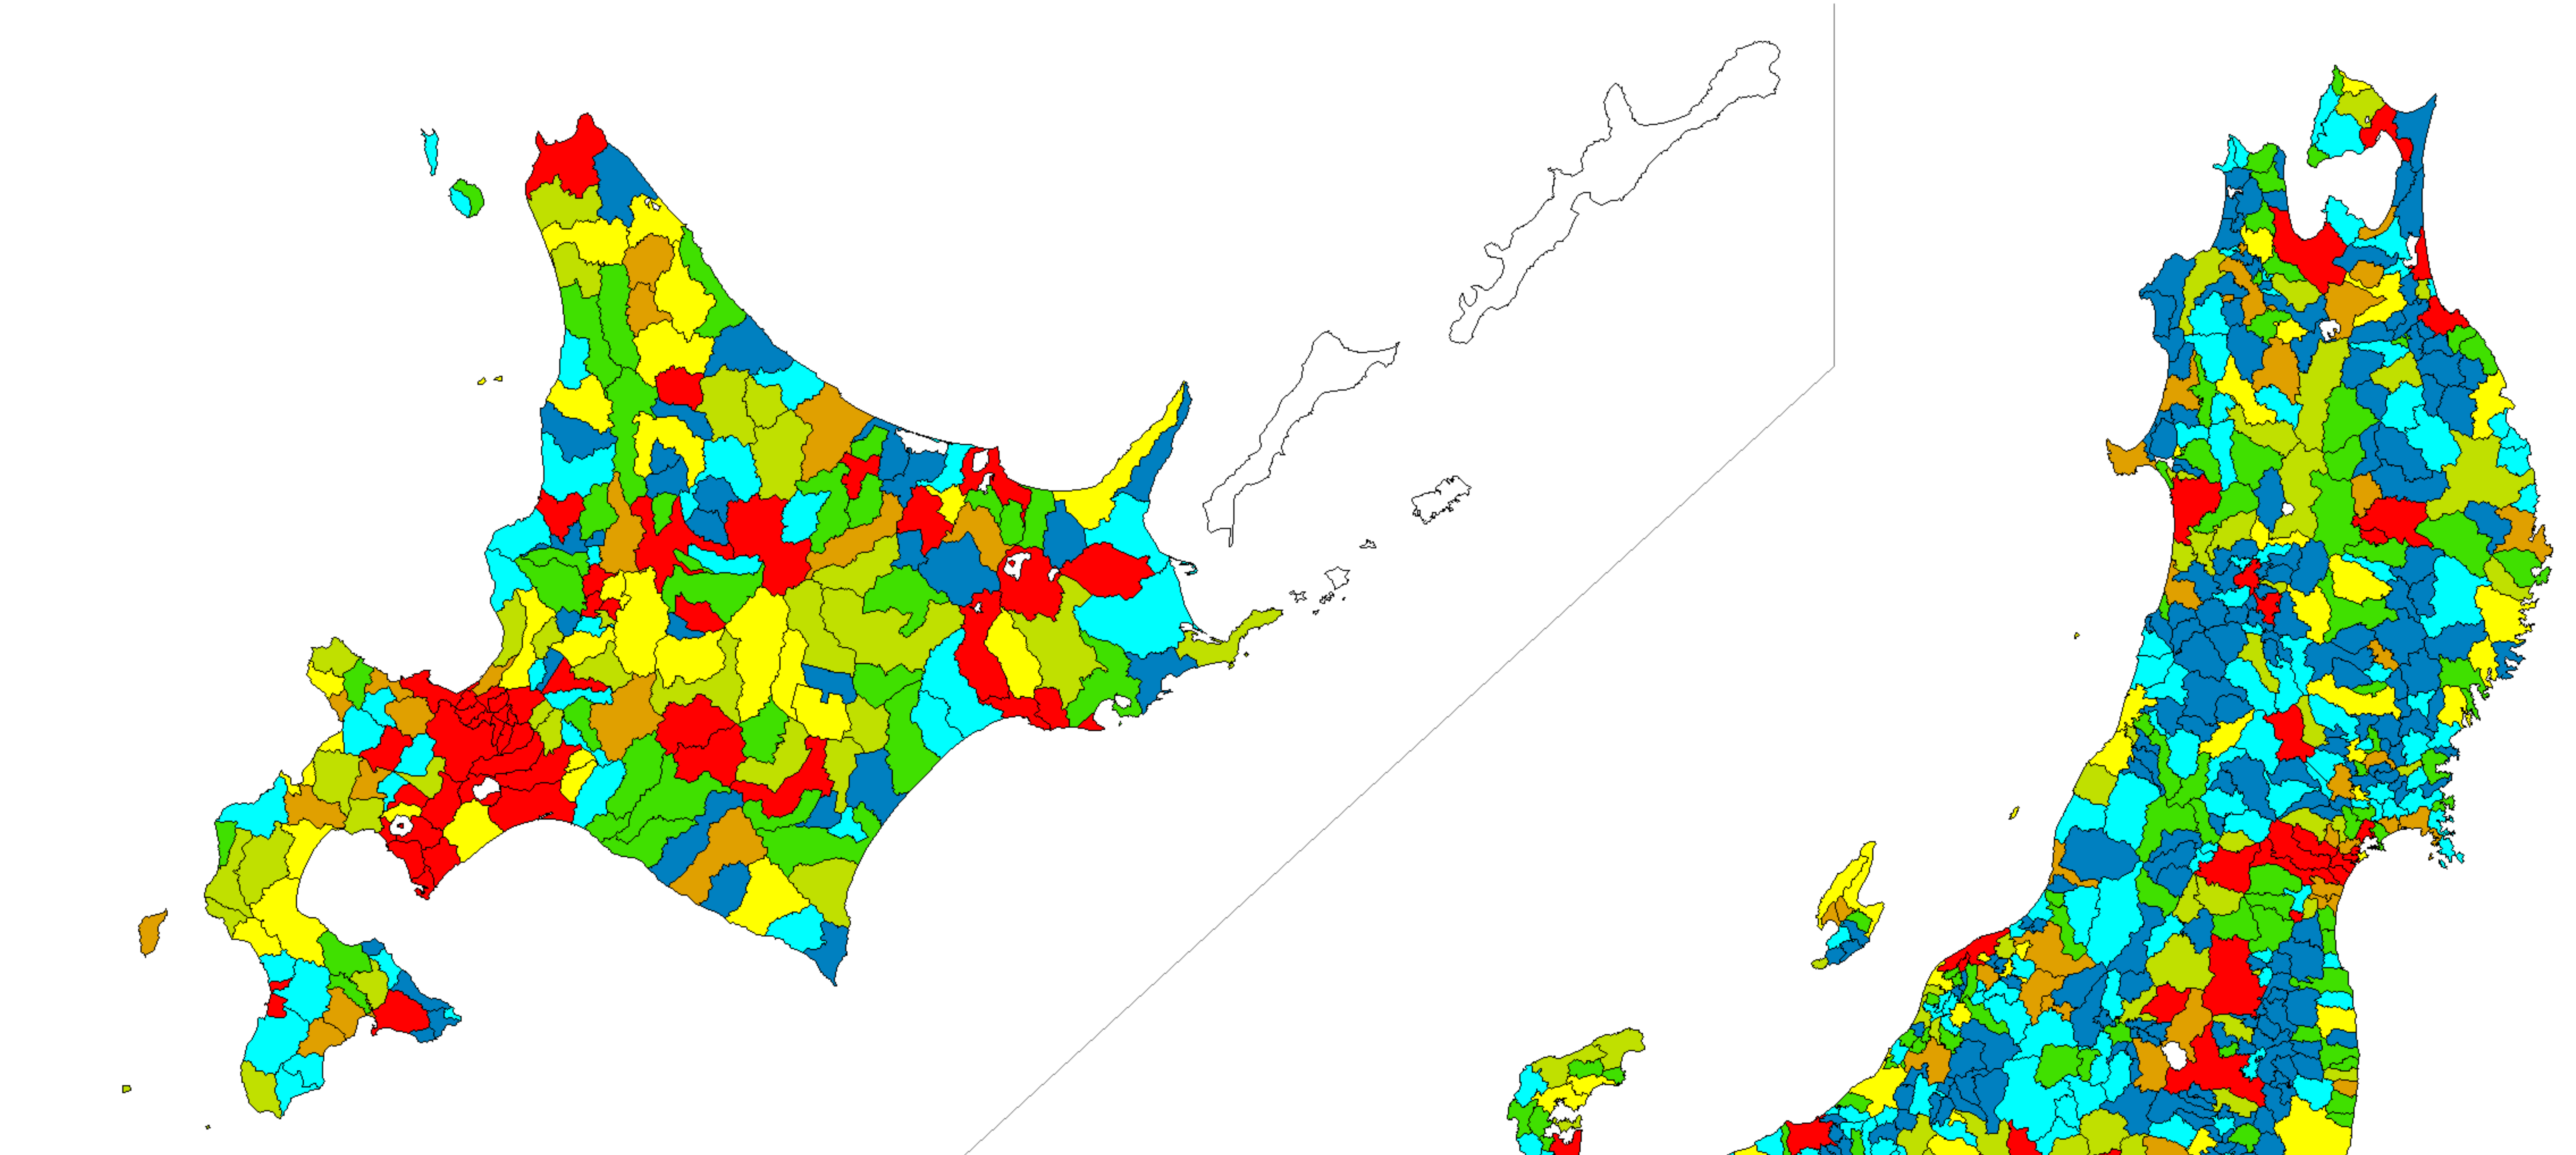

日本統計地図

Statistical Maps of Japan

平成12年国勢調査

2000 POPULATION CENSUS OF JAPAN

従業地による都道府県・市区町村別第3次産業就業者の割合

Proportion of Employed Persons in Tertiary Industry by Place of Work by Prefecture and by Shi, Ku, Machi and Mura

- 15歳以上就業者に占める第3次産業就業者の割合は64.3%で前回調査よりも2.5ポイント高くなっている。
- 都道府県別にみると、東京都が74.9%と最も高く、次いで、沖縄県、福岡県と続いている。
- 市区町村別にみると、群馬県伊香保町が94.8%と最も高い。