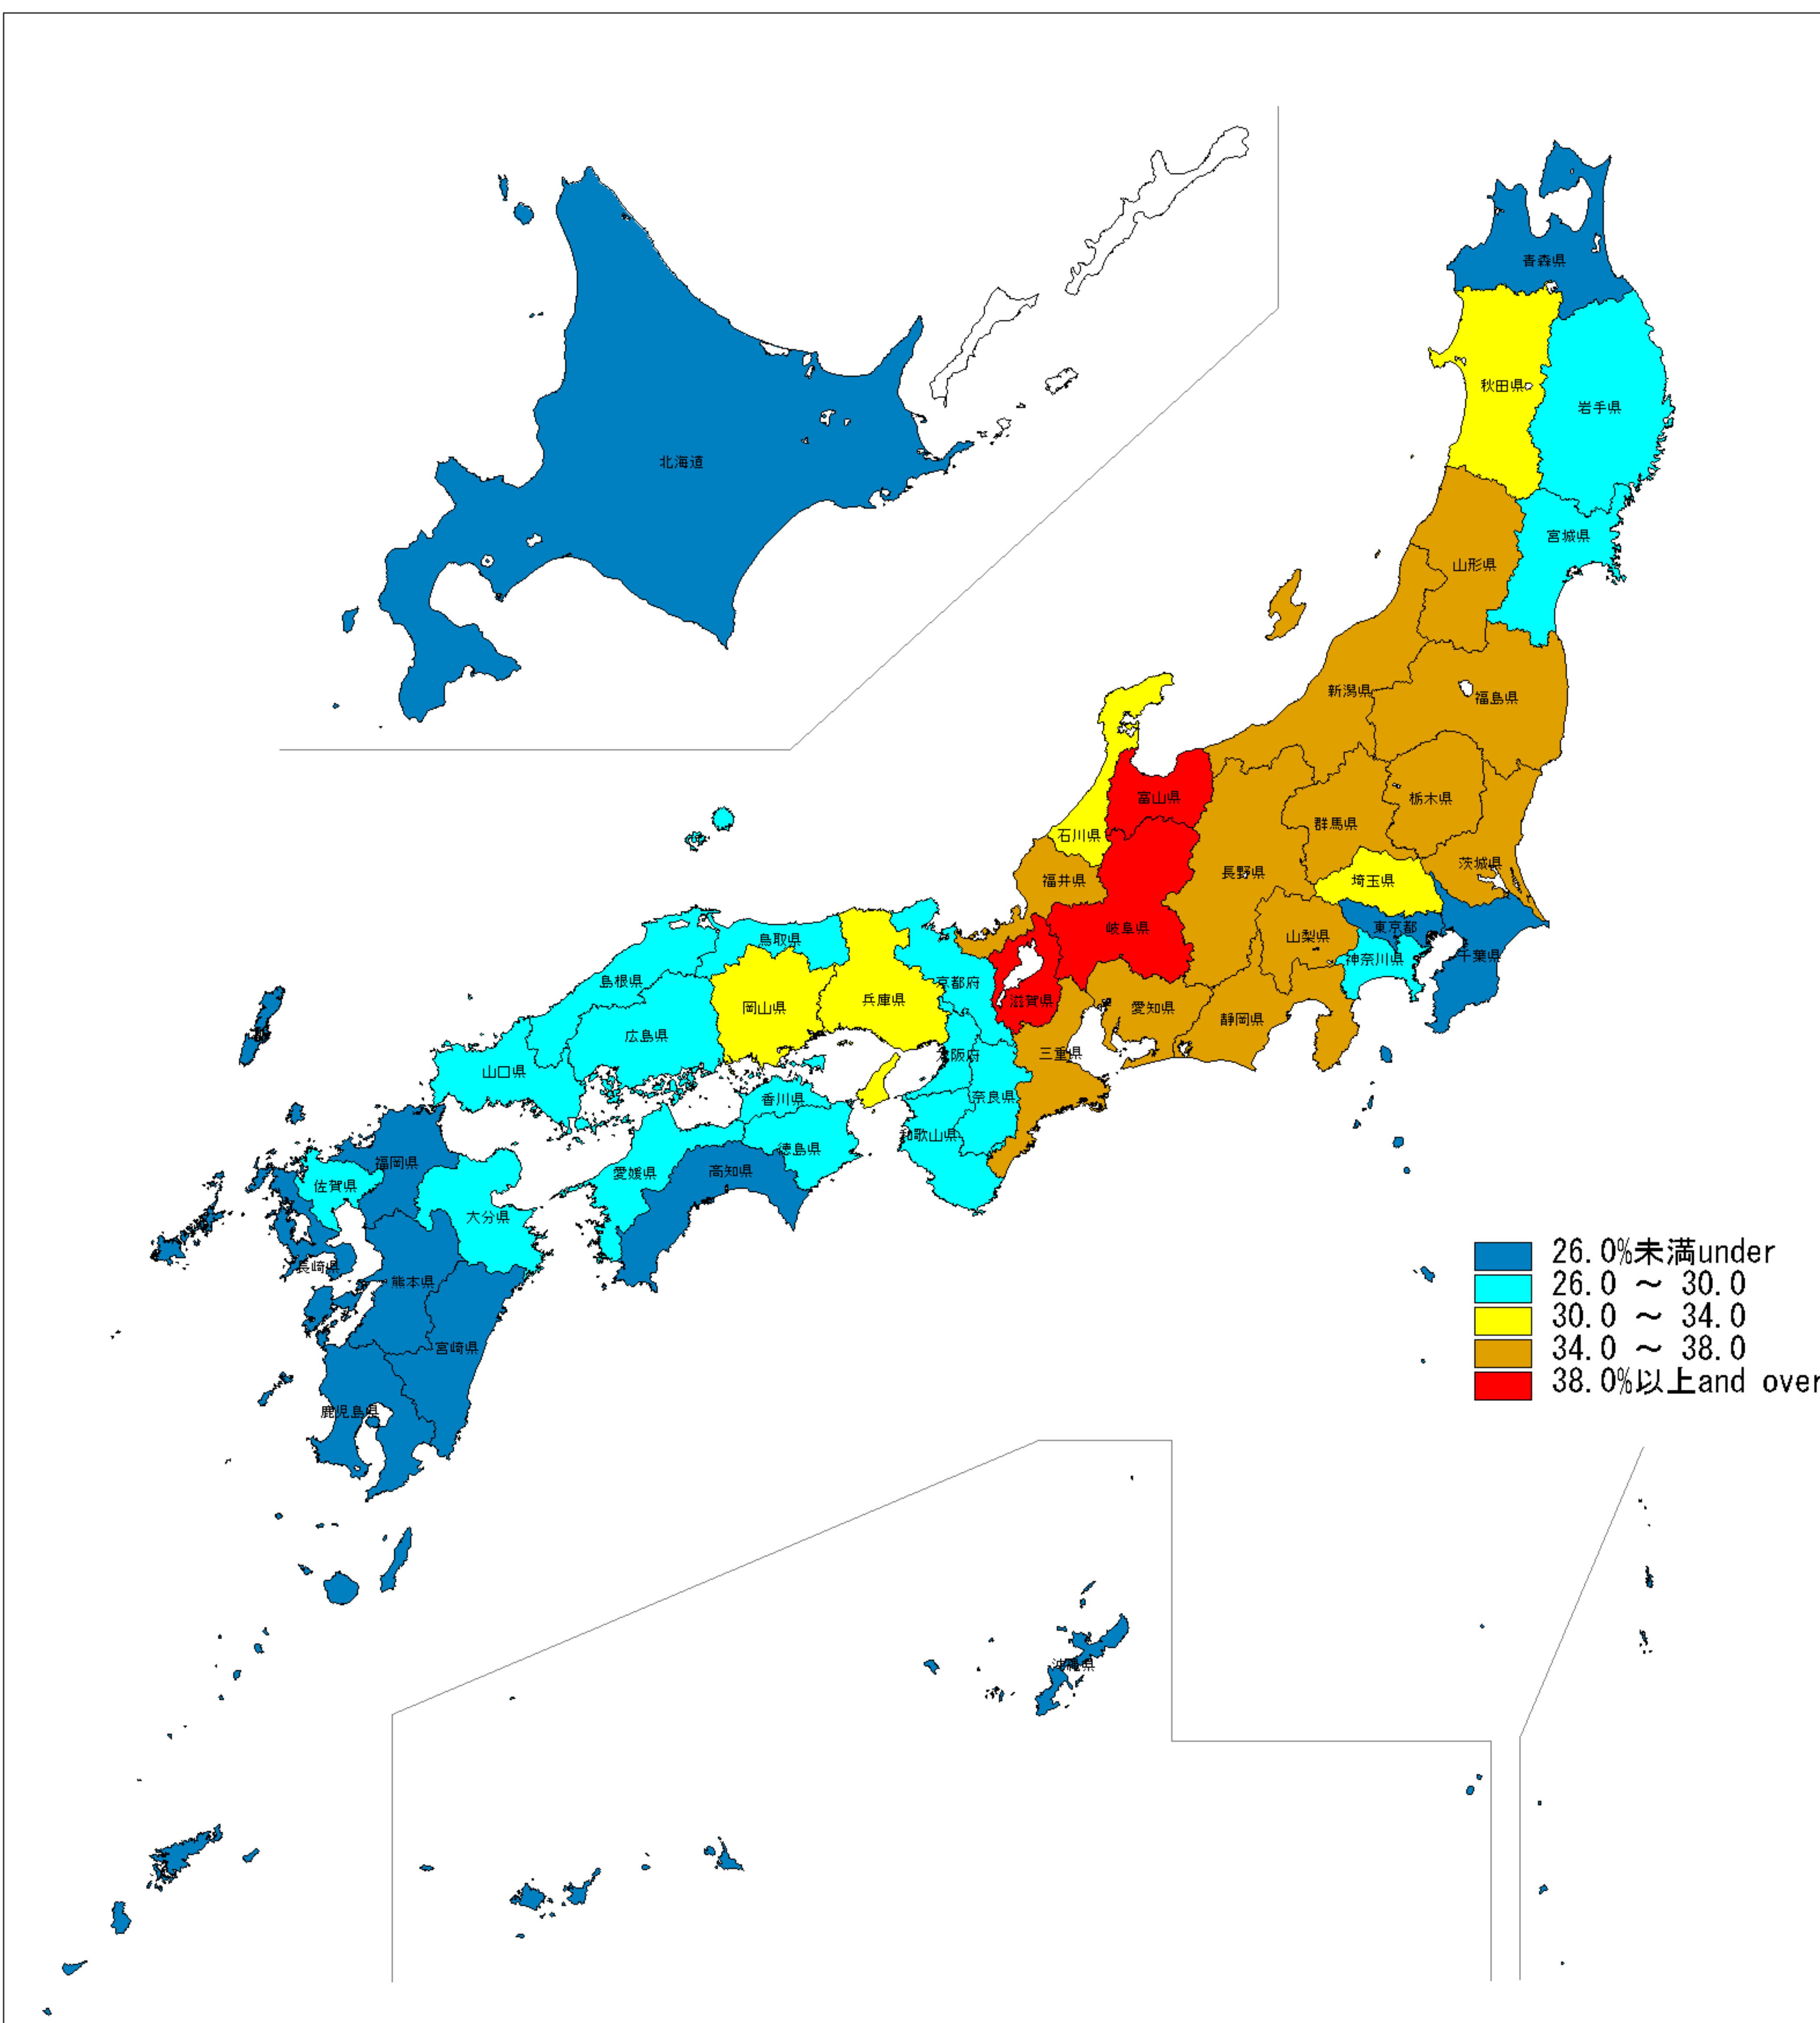

# 日本統計地図

## Statistical Maps of Japan

### 平成12年国勢調査

2000 POPULATION CENSUS OF JAPAN

#### 従業地による都道府県・市区町村別第2次産業就業者の割合

Proportion of Employed Persons in Secondary Industry by Place of Work by Prefecture and by Shi, Ku, Machi and Mura

- 15歳以上就業者に占める第2次産業就業者の割合は29.5%で前回調査より2.1ポイント低くなっている。
- 都道府県別にみると、滋賀県が40.0%と最も高く、次いで、岐阜県、富山県と続いている。
- 市区町村別にみると、長崎県香焼町が75.4%と最も高い。