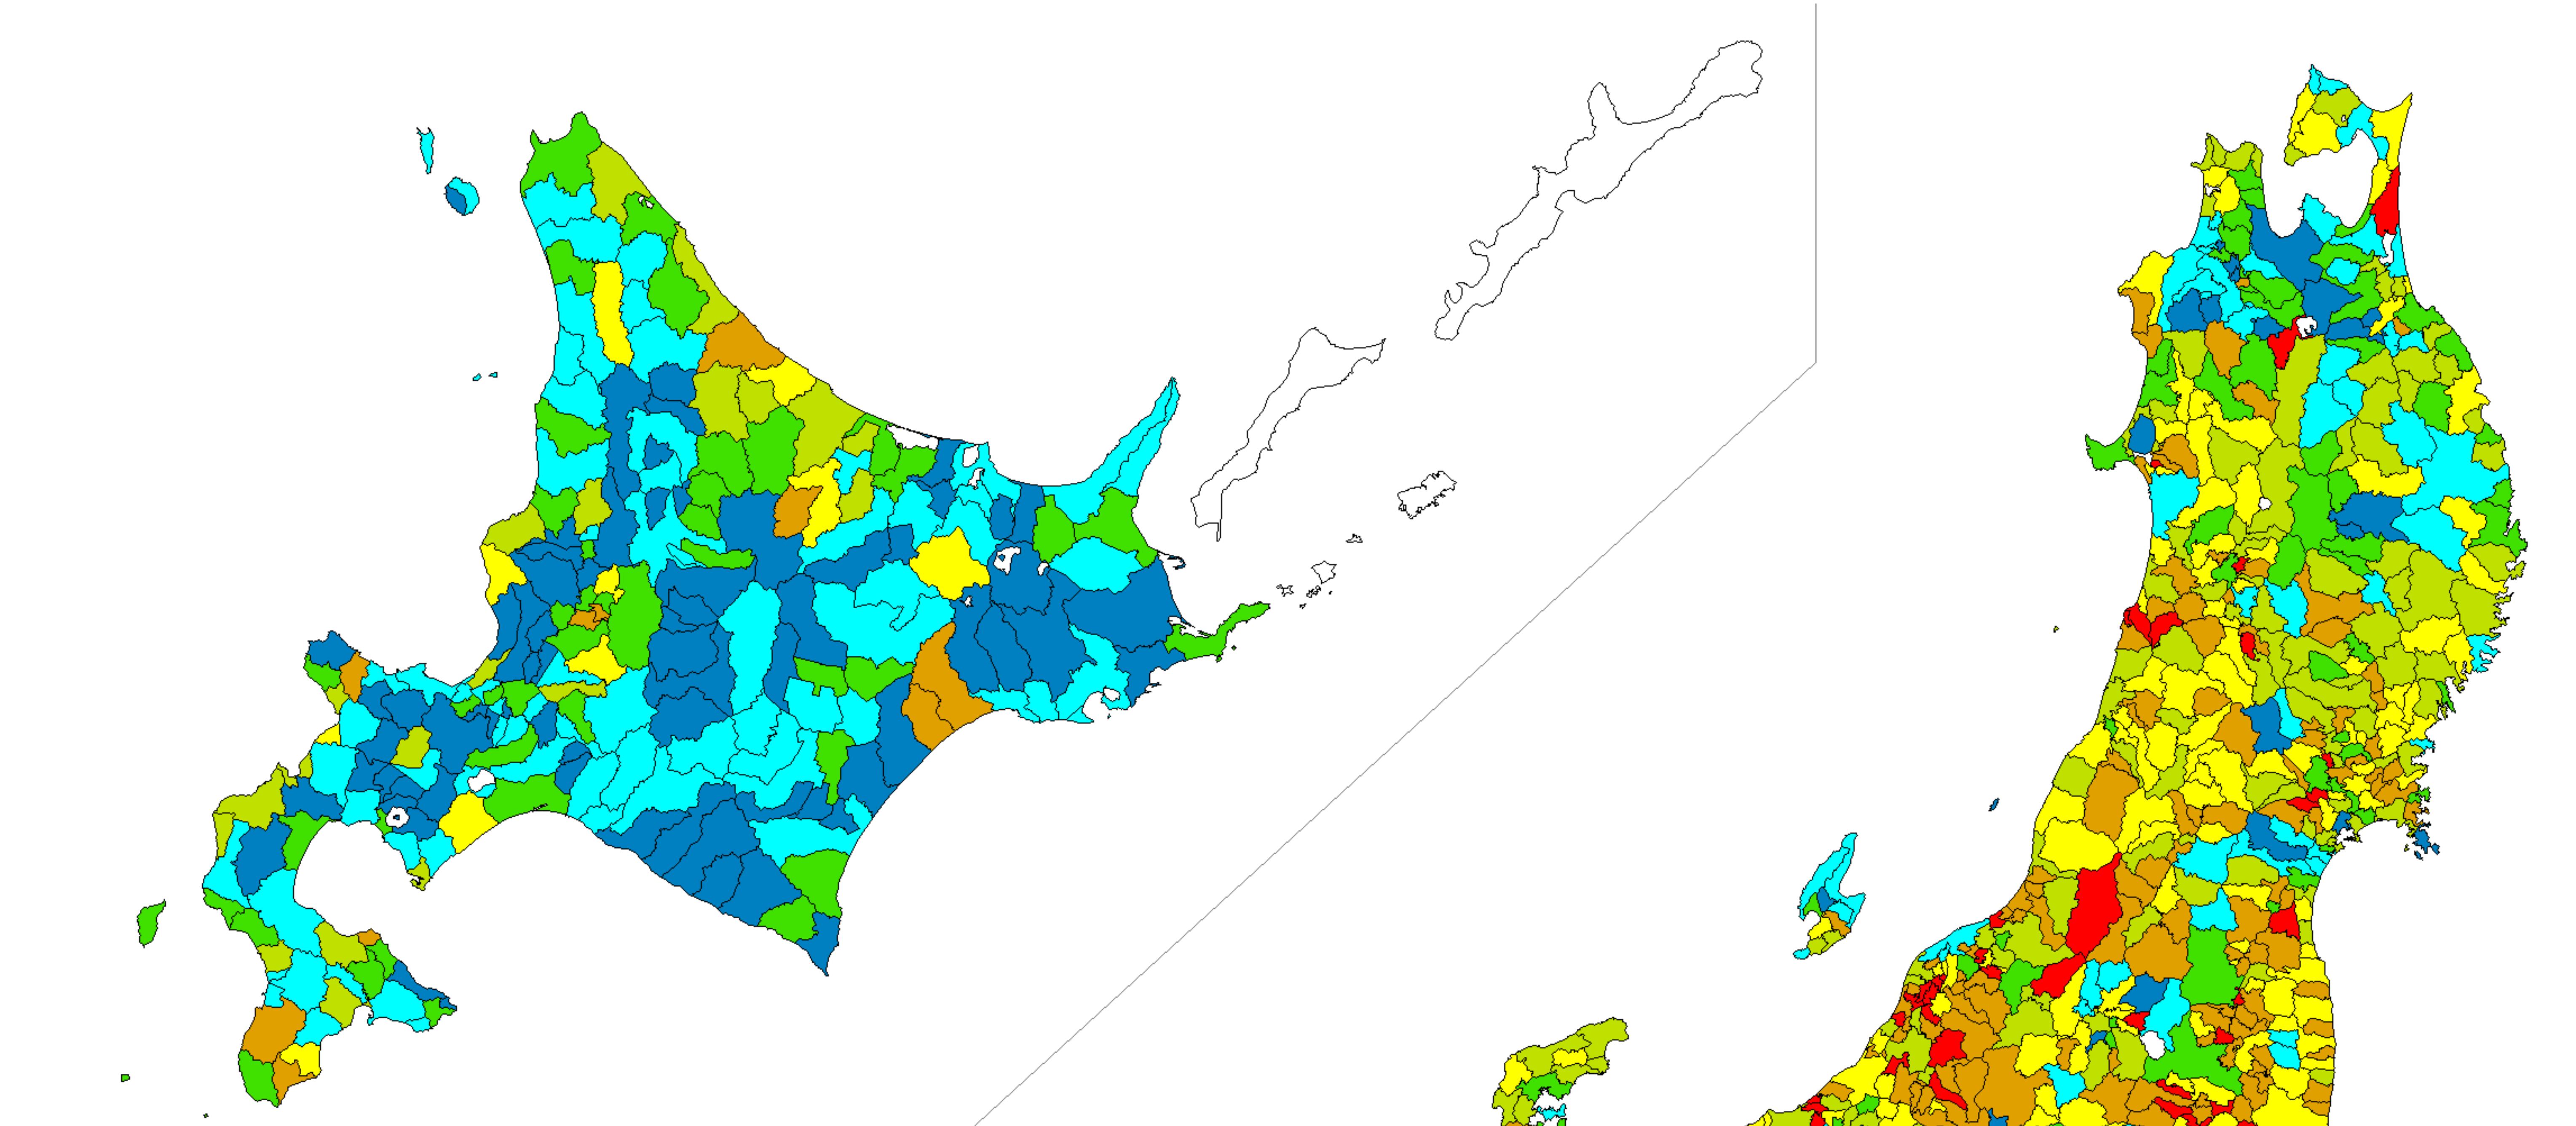

# 日本統計地図

## Statistical Maps of Japan

### 平成12年国勢調査

2000 POPULATION CENSUS OF JAPAN

#### 従業地による都道府県・市区町村別第2次産業就業者の割合

Proportion of Employed Persons in Secondary Industry by Place of Work by Prefecture and by Shi, Ku, Machi and Mura

- 15歳以上就業者に占める第2次産業就業者の割合は29.5%で前回調査より2.1ポイント低くなっている。
- 都道府県別にみると、滋賀県が40.0%と最も高く、次いで、岐阜県、富山県と続いている。
- 市区町村別にみると、長崎県香焼町が75.4%と最も高い。