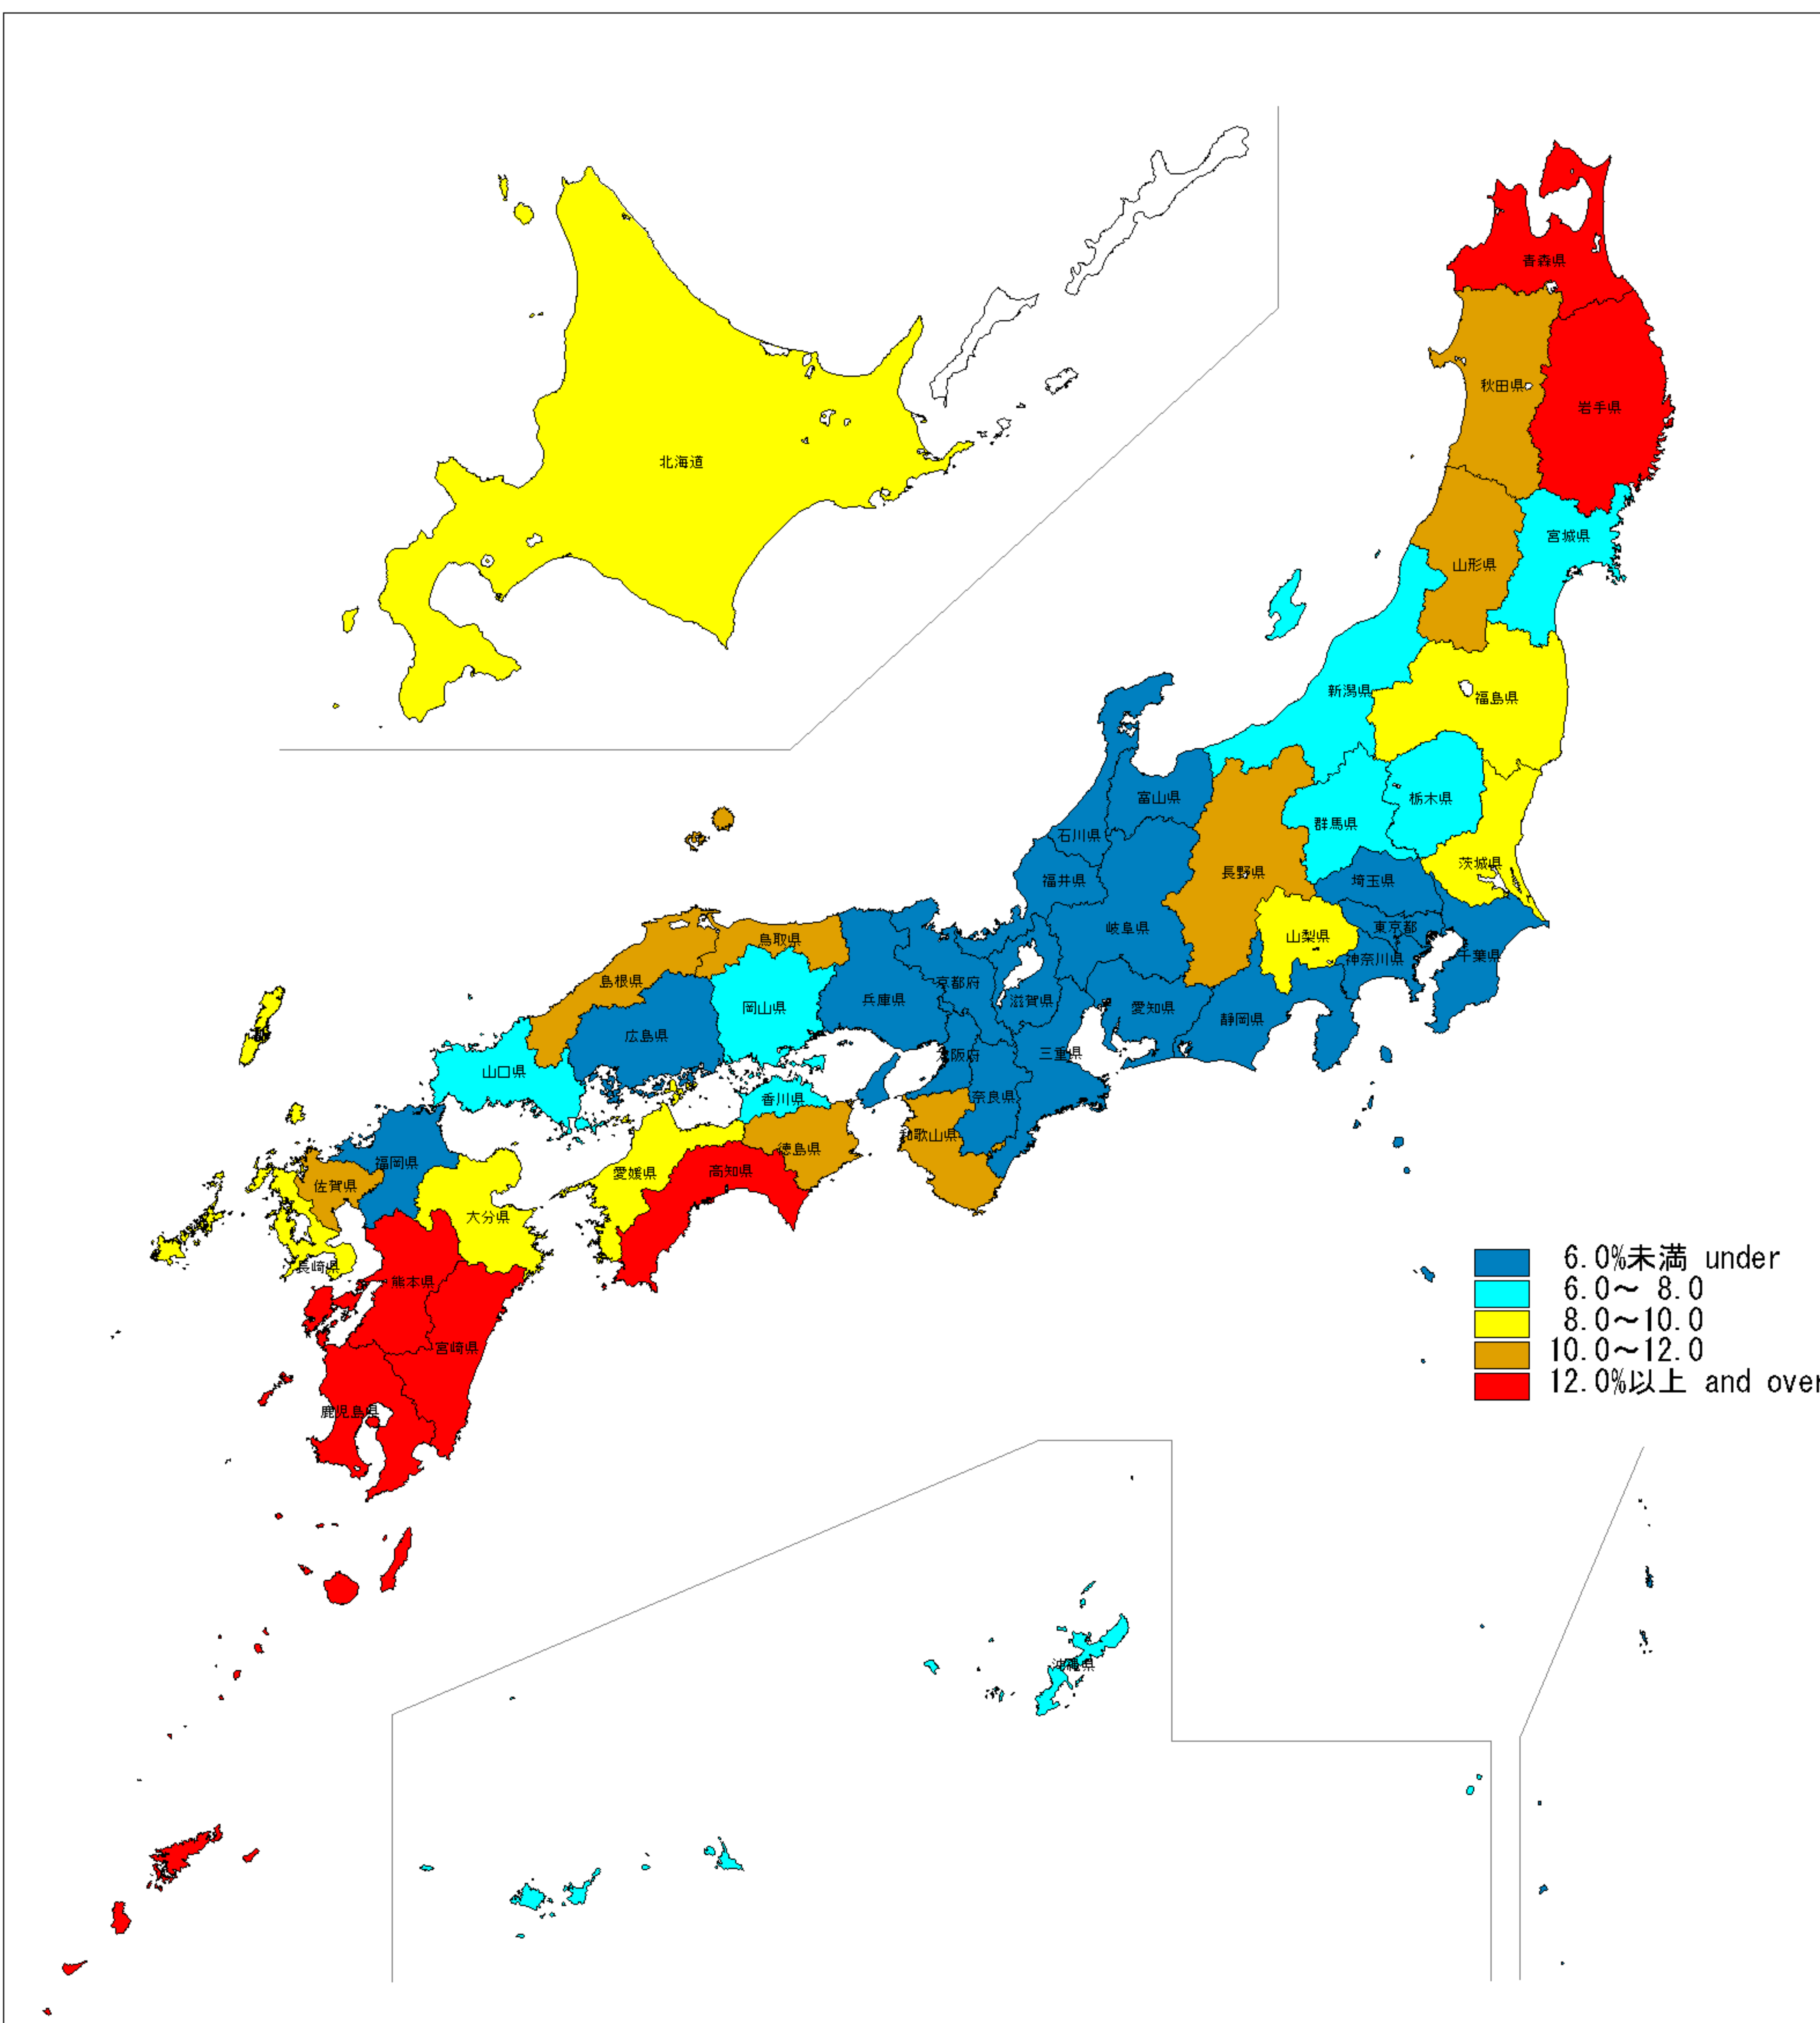

日本統計地図

Statistical Maps of Japan

平成12年国勢調査

2000 POPULATION CENSUS OF JAPAN

従業地による都道府県・市区町村別第1次産業就業者の割合

Proportion of Employed Persons in Primary Industry by Place of Work by Prefecture and by Shi, Ku, Machi and Mura

5.0%未満 under
 5.0 ~ 10.0
 10.0 ~ 15.0
 15.0 ~ 20.0
 20.0 ~ 25.0
 25.0 ~ 30.0
 30.0%以上 and over

6.0%未満 under
 6.0 ~ 8.0
 8.0 ~ 10.0
 10.0 ~ 12.0
 12.0%以上 and over

- 15歳以上就業者に占める第1次産業就業者の割合は5.0%で調査開始以来最も低くなっている。
- 都道府県別にみると、青森県が14.2%と最も高く、次いで、岩手県と続いている。
- 市区町村別にみると、愛知県赤羽根村が67.5%と最も高い。