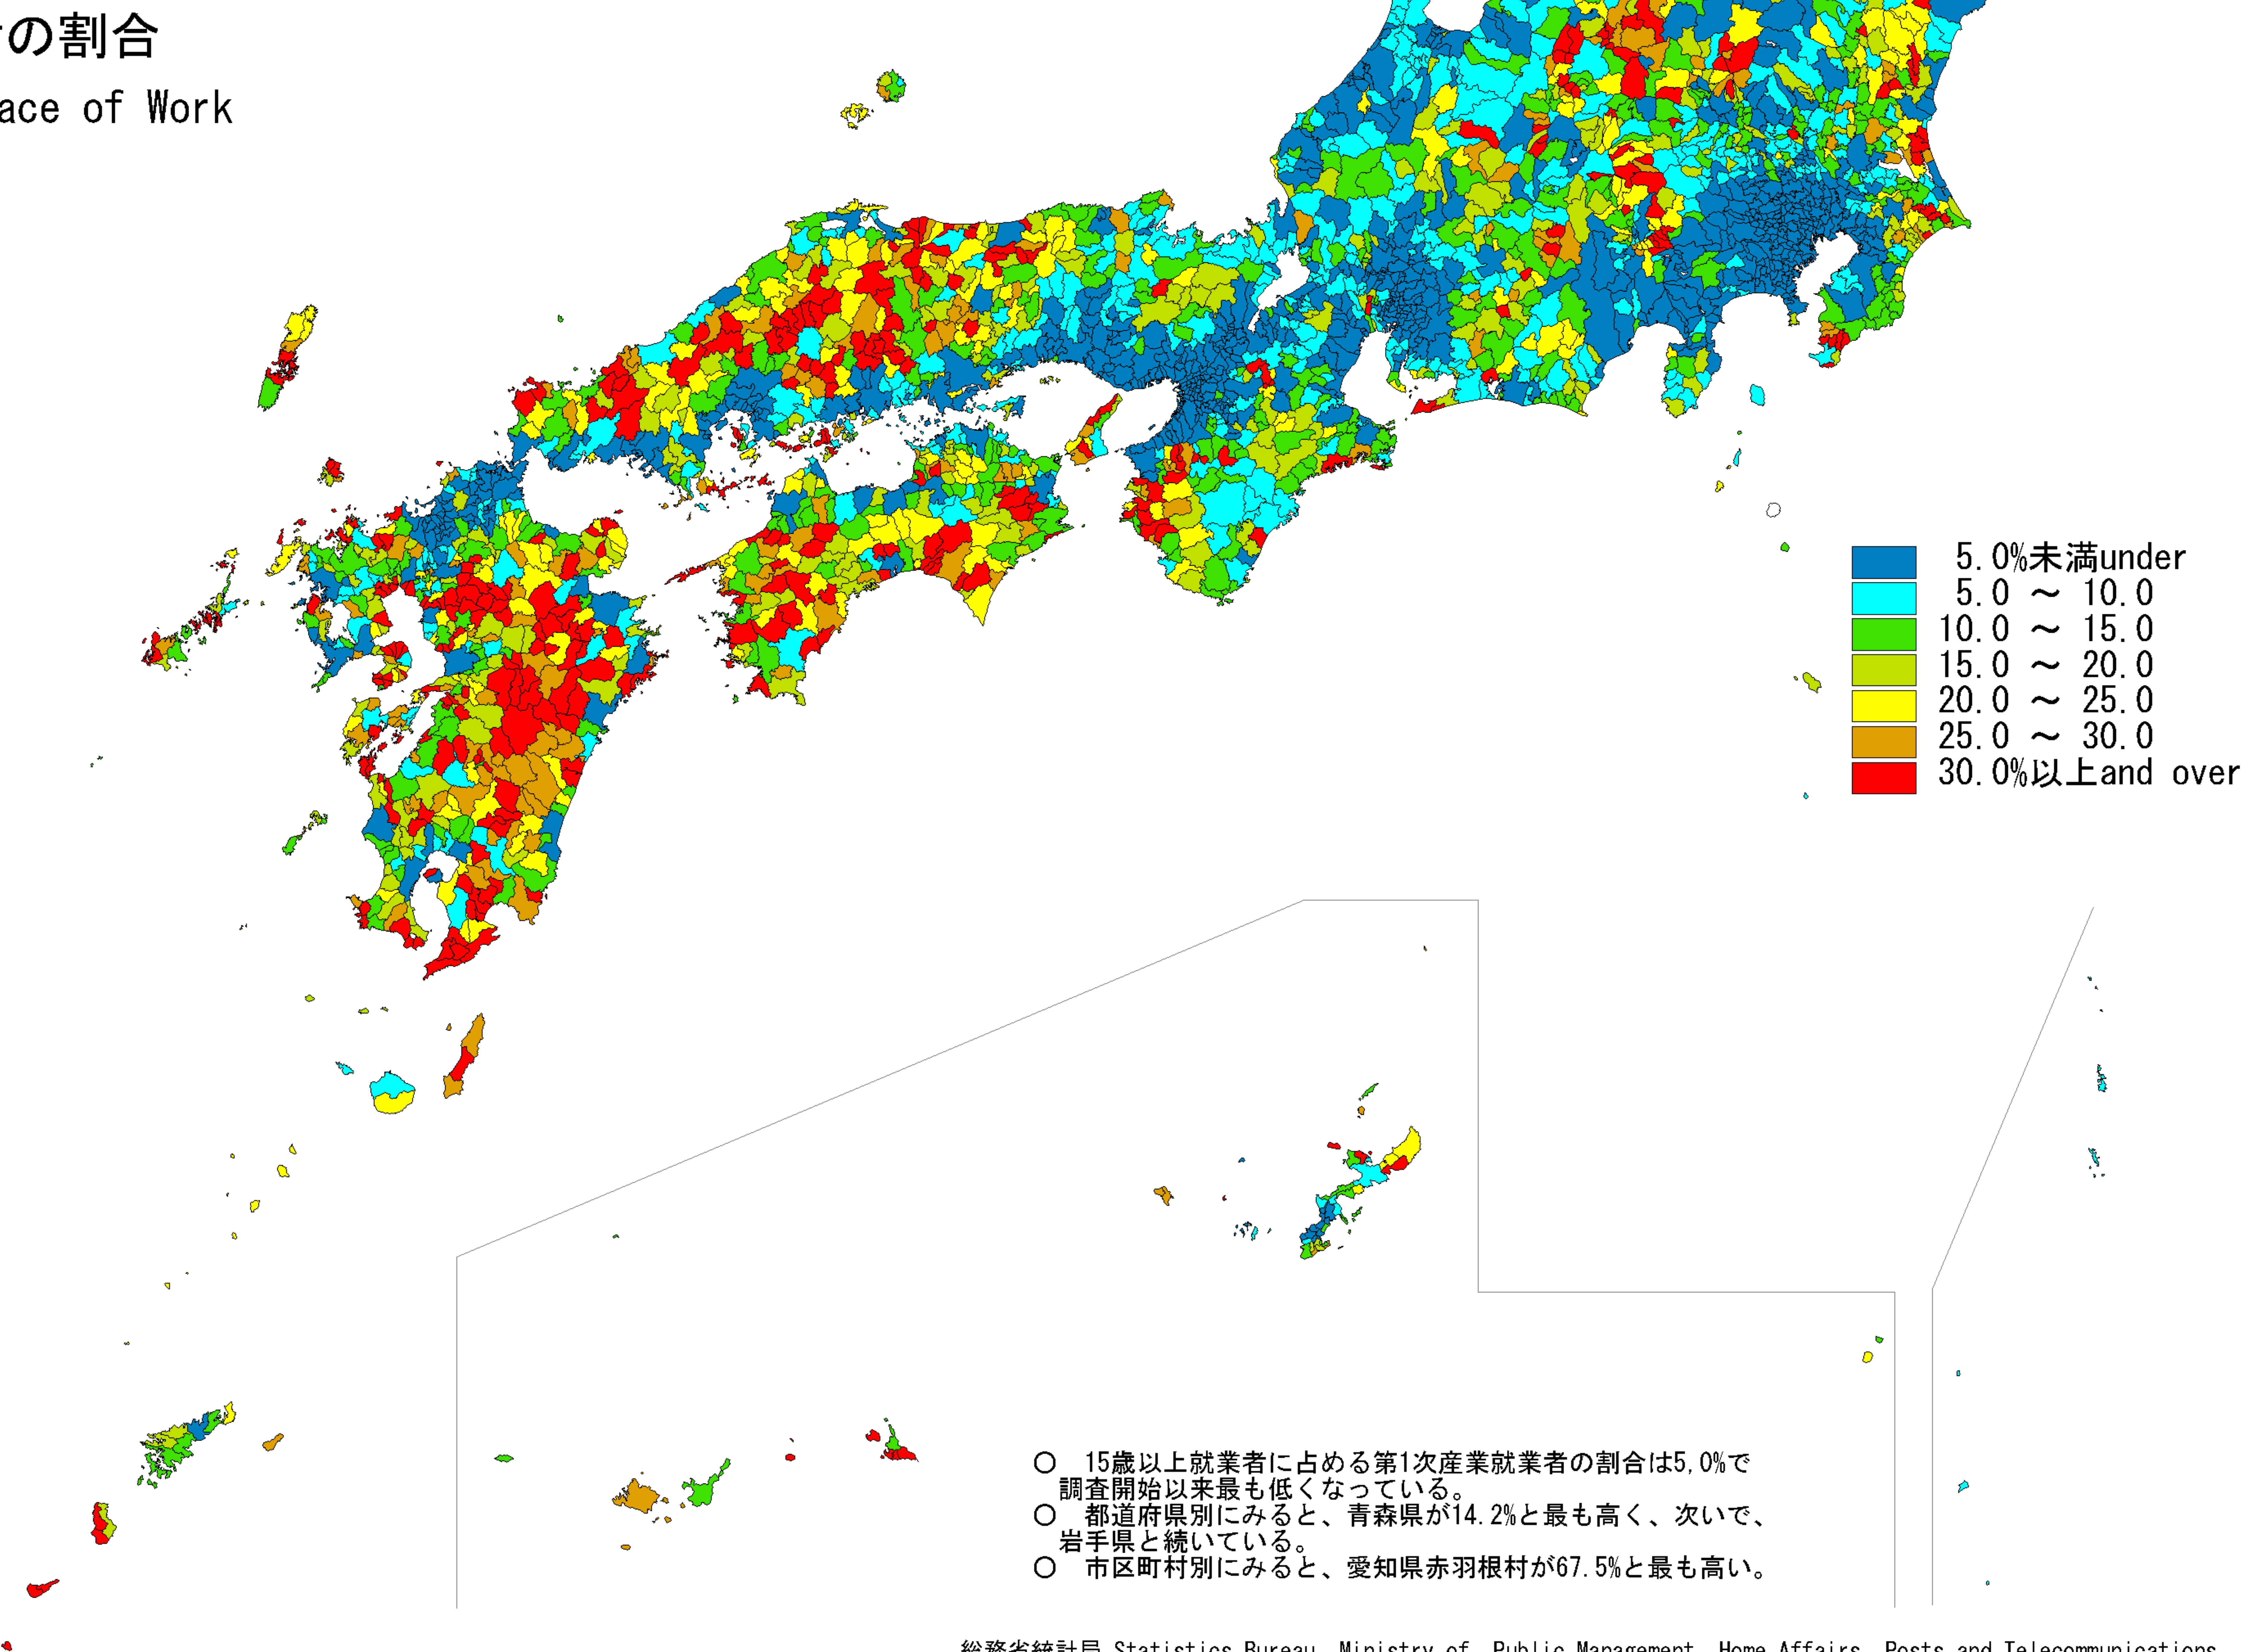

日本統計地図

Statistical Maps of Japan

平成12年国勢調査

2000 POPULATION CENSUS OF JAPAN

従業地による都道府県・市区町村別第1次産業就業者の割合

Proportion of Employed Persons in Primary Industry by Place of Work by Prefecture and by Shi, Ku, Machi and Mura

5.0%未満 under
 5.0 ~ 10.0
 10.0 ~ 15.0
 15.0 ~ 20.0
 20.0 ~ 25.0
 25.0 ~ 30.0
 30.0%以上 and over

6.0%未満 under
 6.0 ~ 8.0
 8.0 ~ 10.0
 10.0 ~ 12.0
 12.0%以上 and over

- 15歳以上就業者に占める第1次産業就業者の割合は5.0%で調査開始以来最も低くなっている。
- 都道府県別にみると、青森県が14.2%と最も高く、次いで、岩手県と続いている。
- 市区町村別にみると、愛知県赤羽根村が67.5%と最も高い。