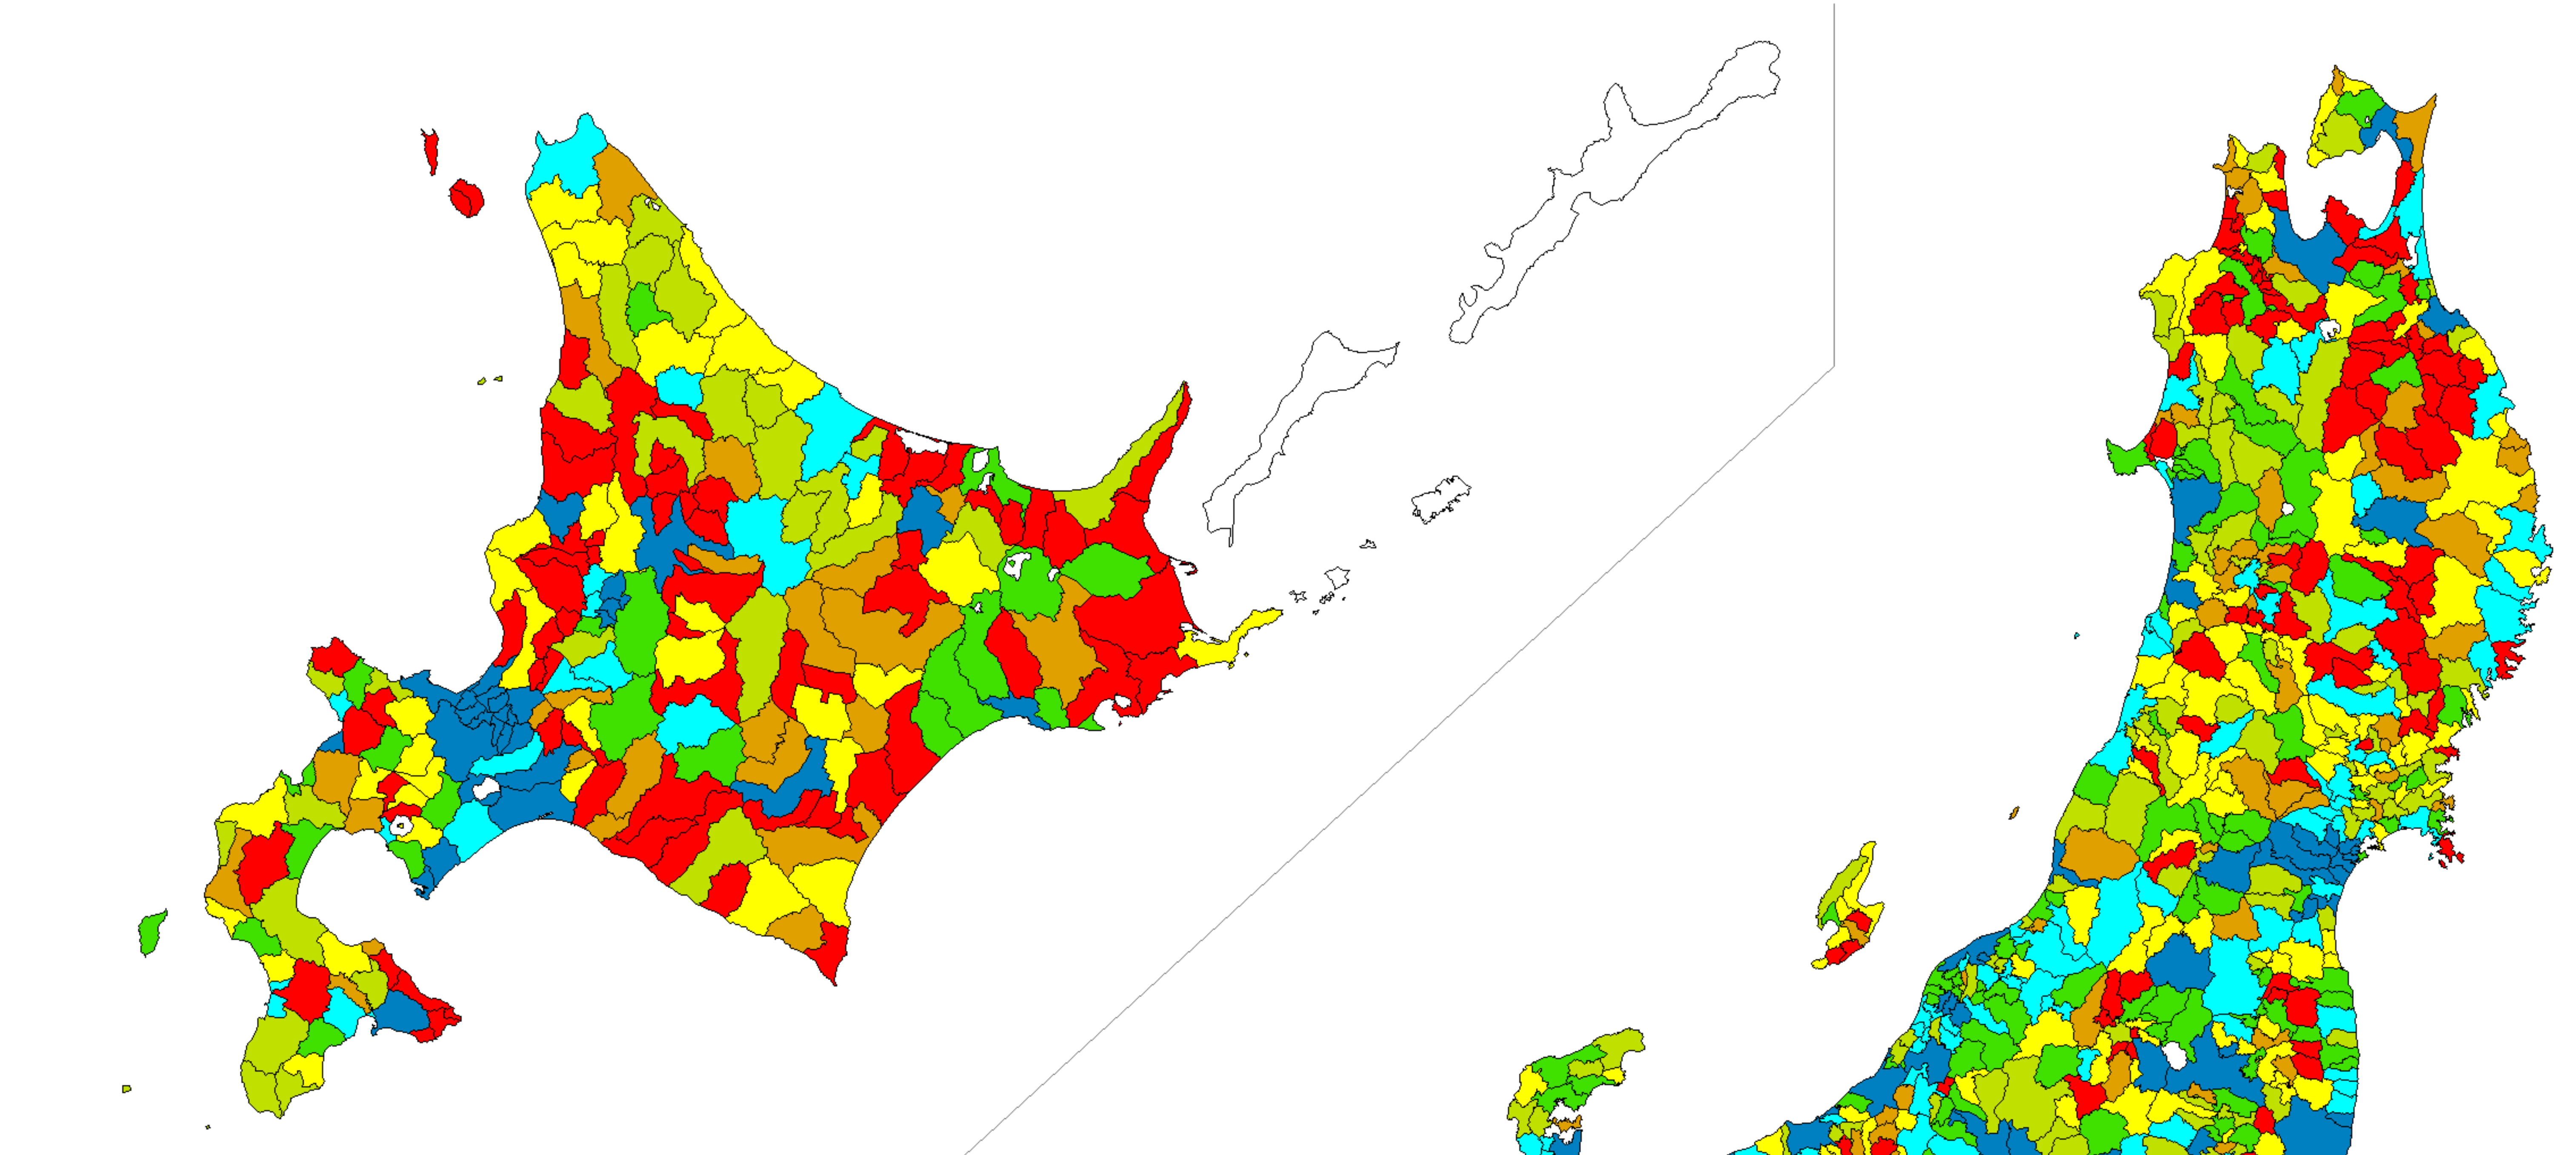

日本統計地図

Statistical Maps of Japan

平成12年国勢調査

2000 POPULATION CENSUS OF JAPAN

従業地による都道府県・市区町村別第1次産業就業者の割合

Proportion of Employed Persons in Primary Industry by Place of Work by Prefecture and by Shi, Ku, Machi and Mura

5.0%未満 under
 5.0 ~ 10.0
 10.0 ~ 15.0
 15.0 ~ 20.0
 20.0 ~ 25.0
 25.0 ~ 30.0
 30.0%以上 and over

6.0%未満 under
 6.0 ~ 8.0
 8.0 ~ 10.0
 10.0 ~ 12.0
 12.0%以上 and over

- 15歳以上就業者に占める第1次産業就業者の割合は5.0%で調査開始以来最も低くなっている。
- 都道府県別にみると、青森県が14.2%と最も高く、次いで、岩手県と続いている。
- 市区町村別にみると、愛知県赤羽根村が67.5%と最も高い。