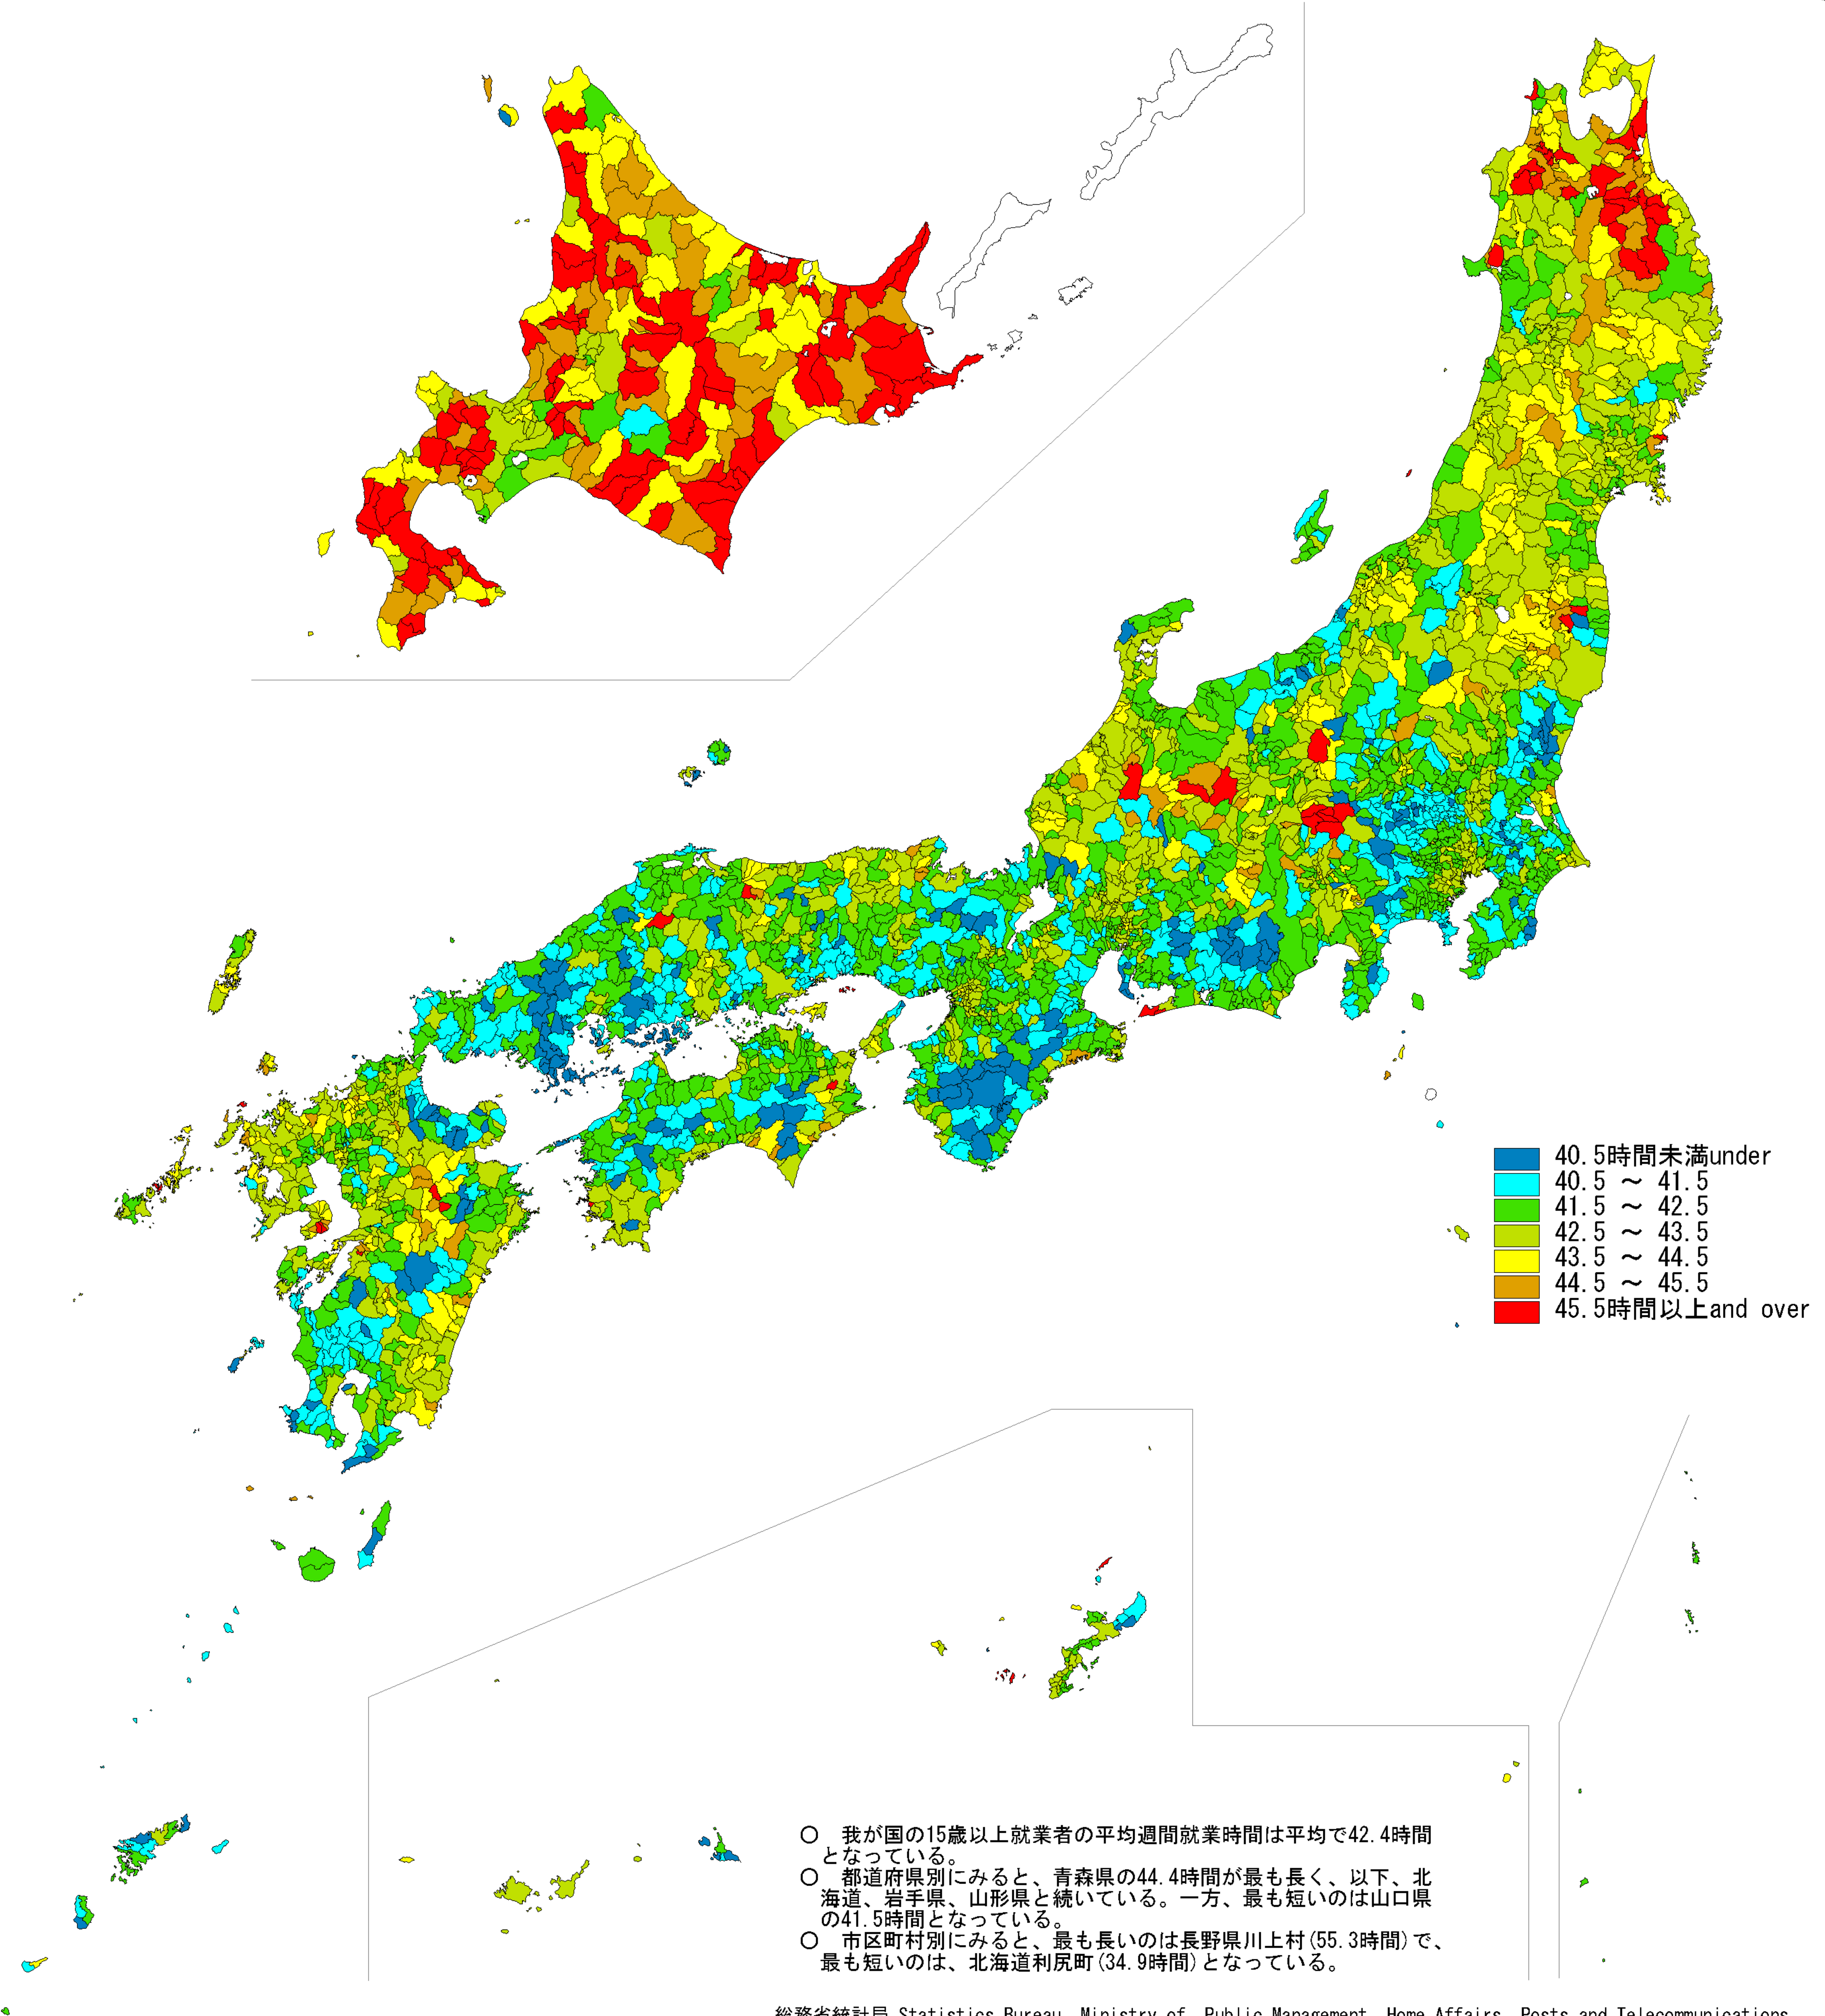

# 日本統計地図

## Statistical Maps of Japan

### 平成12年国勢調査

2000 POPULATION CENSUS OF JAPAN

#### 都道府県・市区町村別平均週間就業時間

Average Weekly Hours of Work  
by Prefecture and by Shi, Ku, Machi and Mura

○ 我が国の15歳以上就業者の平均週間就業時間は平均で42.4時間となっている。  
 ○ 都道府県別にみると、青森県の44.4時間が最も長く、以下、北海道、岩手県、山形県と続いている。一方、最も短いのは山口県の41.5時間となっている。  
 ○ 市区町村別にみると、最も長いのは長野県川上村(55.3時間)で、最も短いのは、北海道利尻町(34.9時間)となっている。