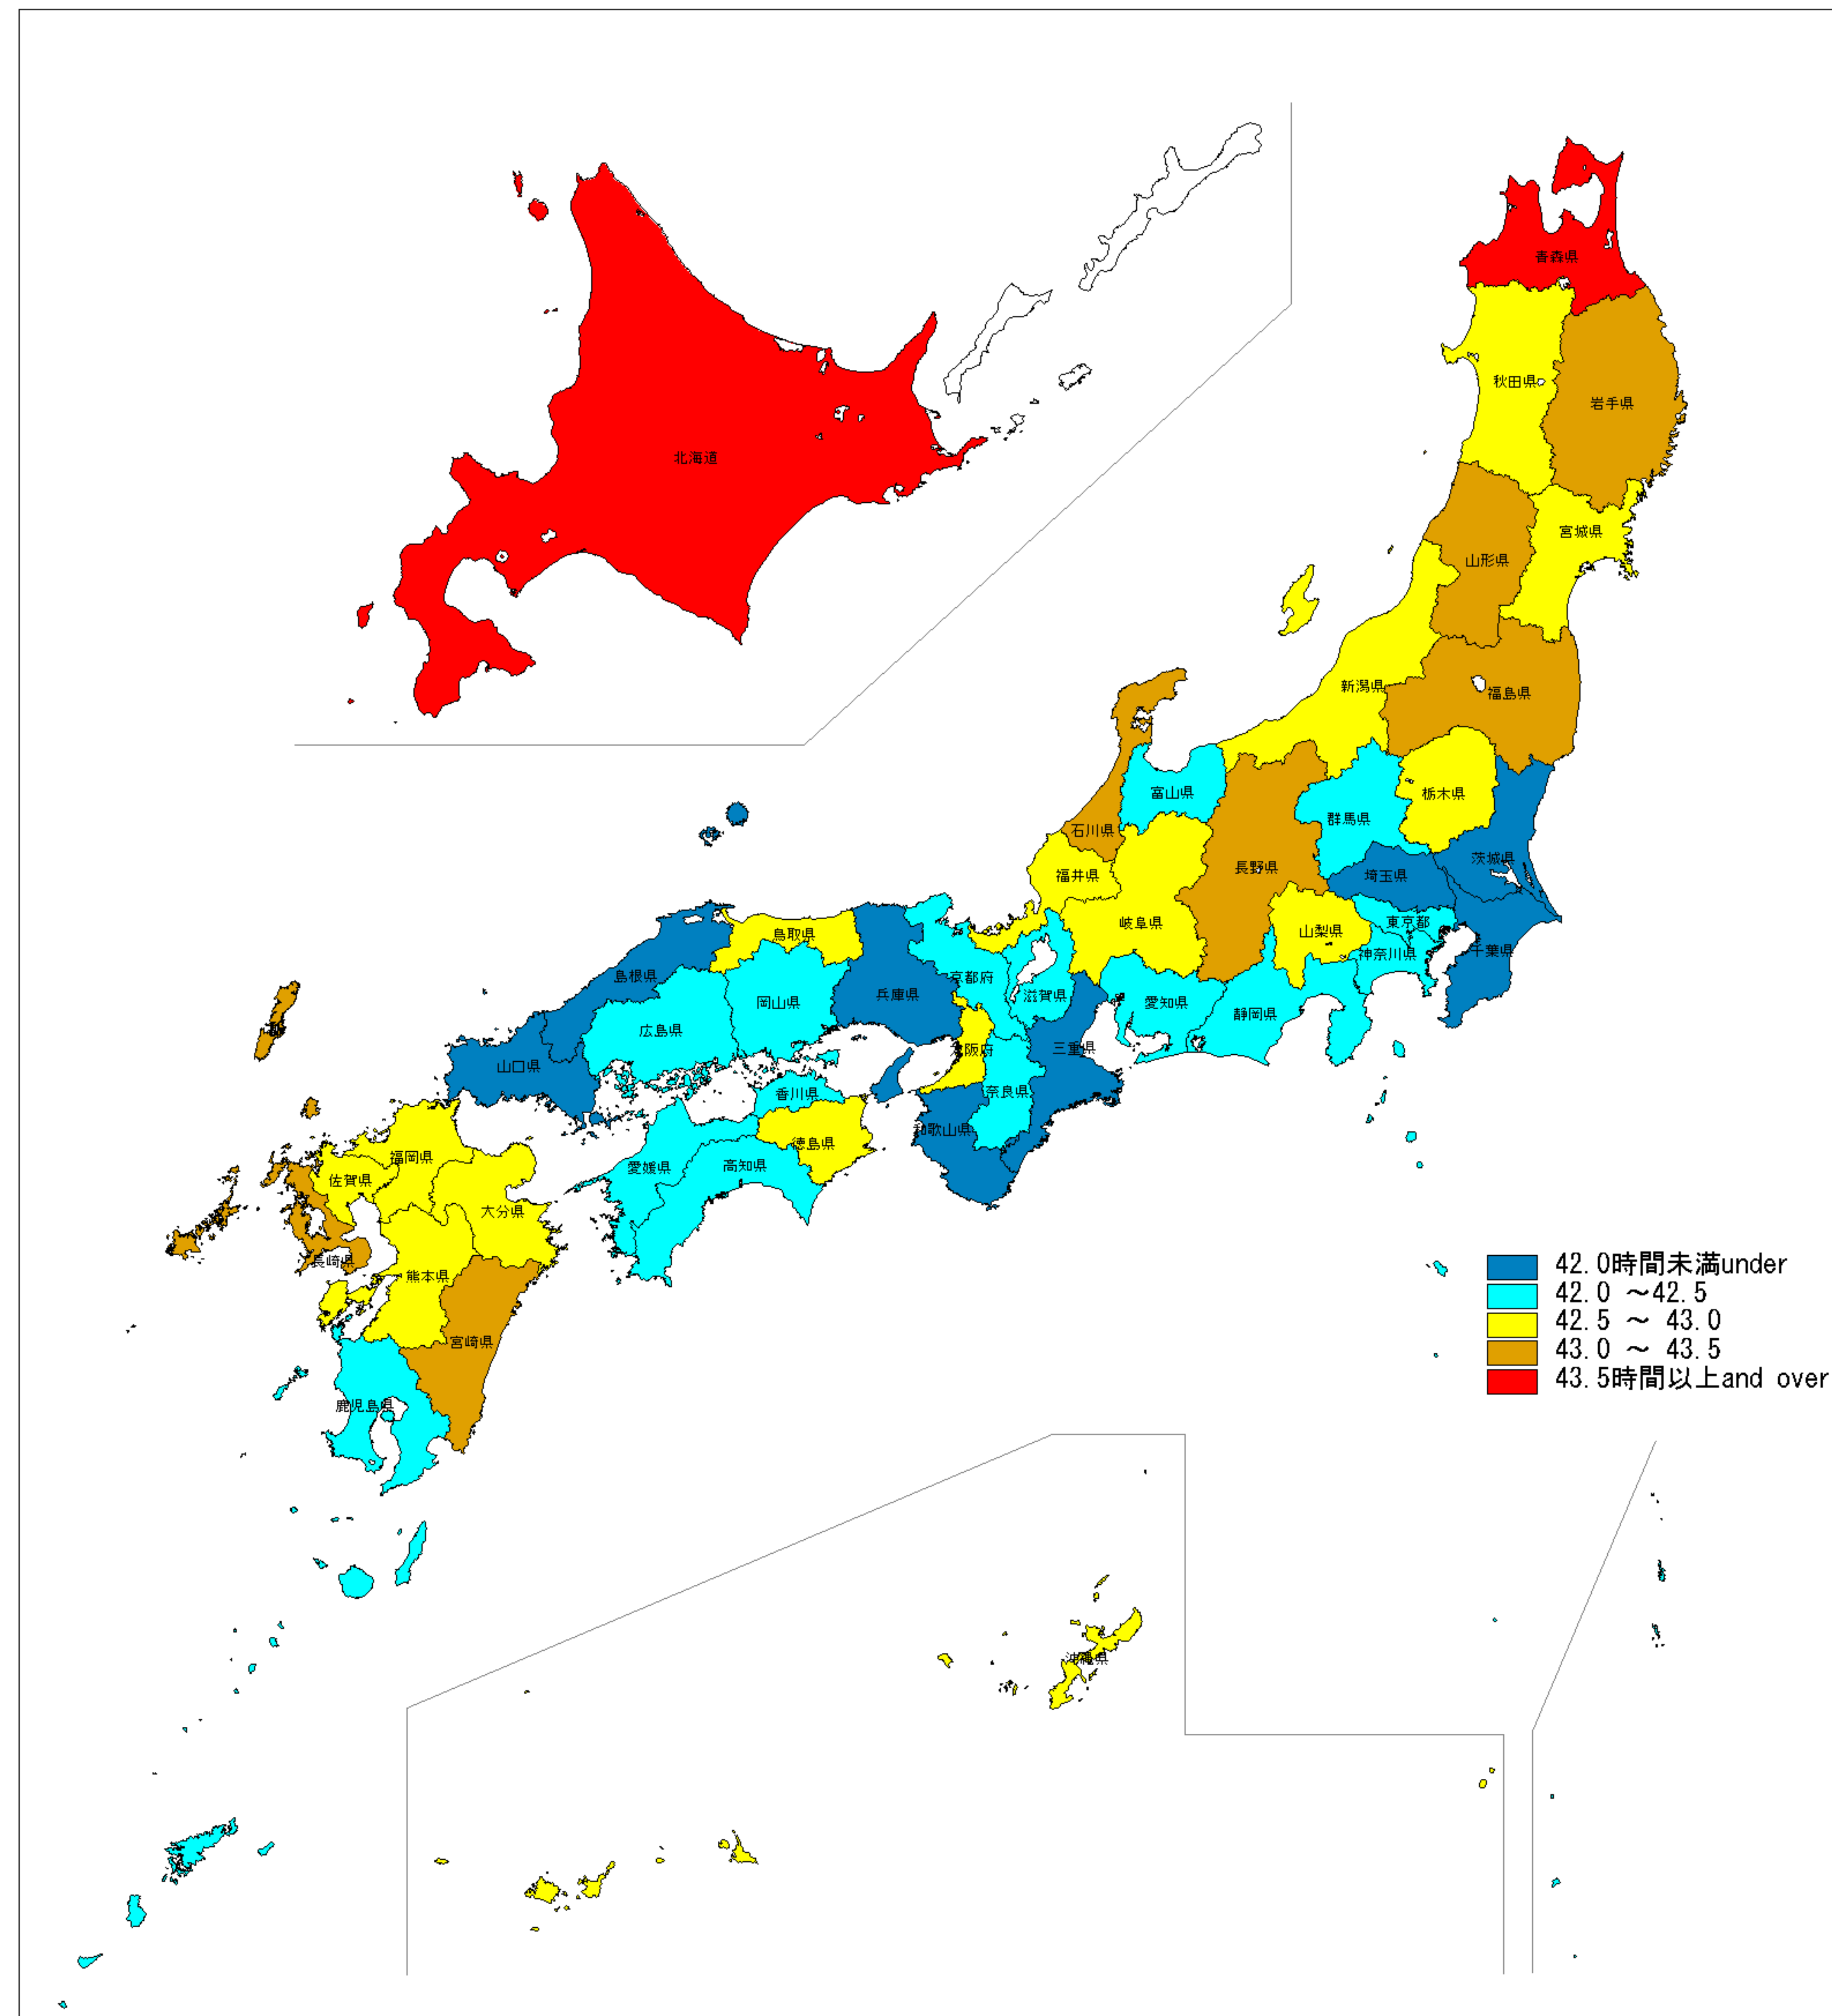

# 日本統計地図

## Statistical Maps of Japan

### 平成12年国勢調査

2000 POPULATION CENSUS OF JAPAN

#### 都道府県・市区町村別平均週間就業時間

Average Weekly Hours of Work  
by Prefecture and by Shi, Ku, Machi and Mura

○ 我が国の15歳以上就業者の平均週間就業時間は平均で42.4時間となっている。  
 ○ 都道府県別にみると、青森県の44.4時間が最も長く、以下、北海道、岩手県、山形県と続いている。一方、最も短いのは山口県の41.5時間となっている。  
 ○ 市区町村別にみると、最も長いのは長野県川上村(55.3時間)で、最も短いのは、北海道利尻町(34.9時間)となっている。