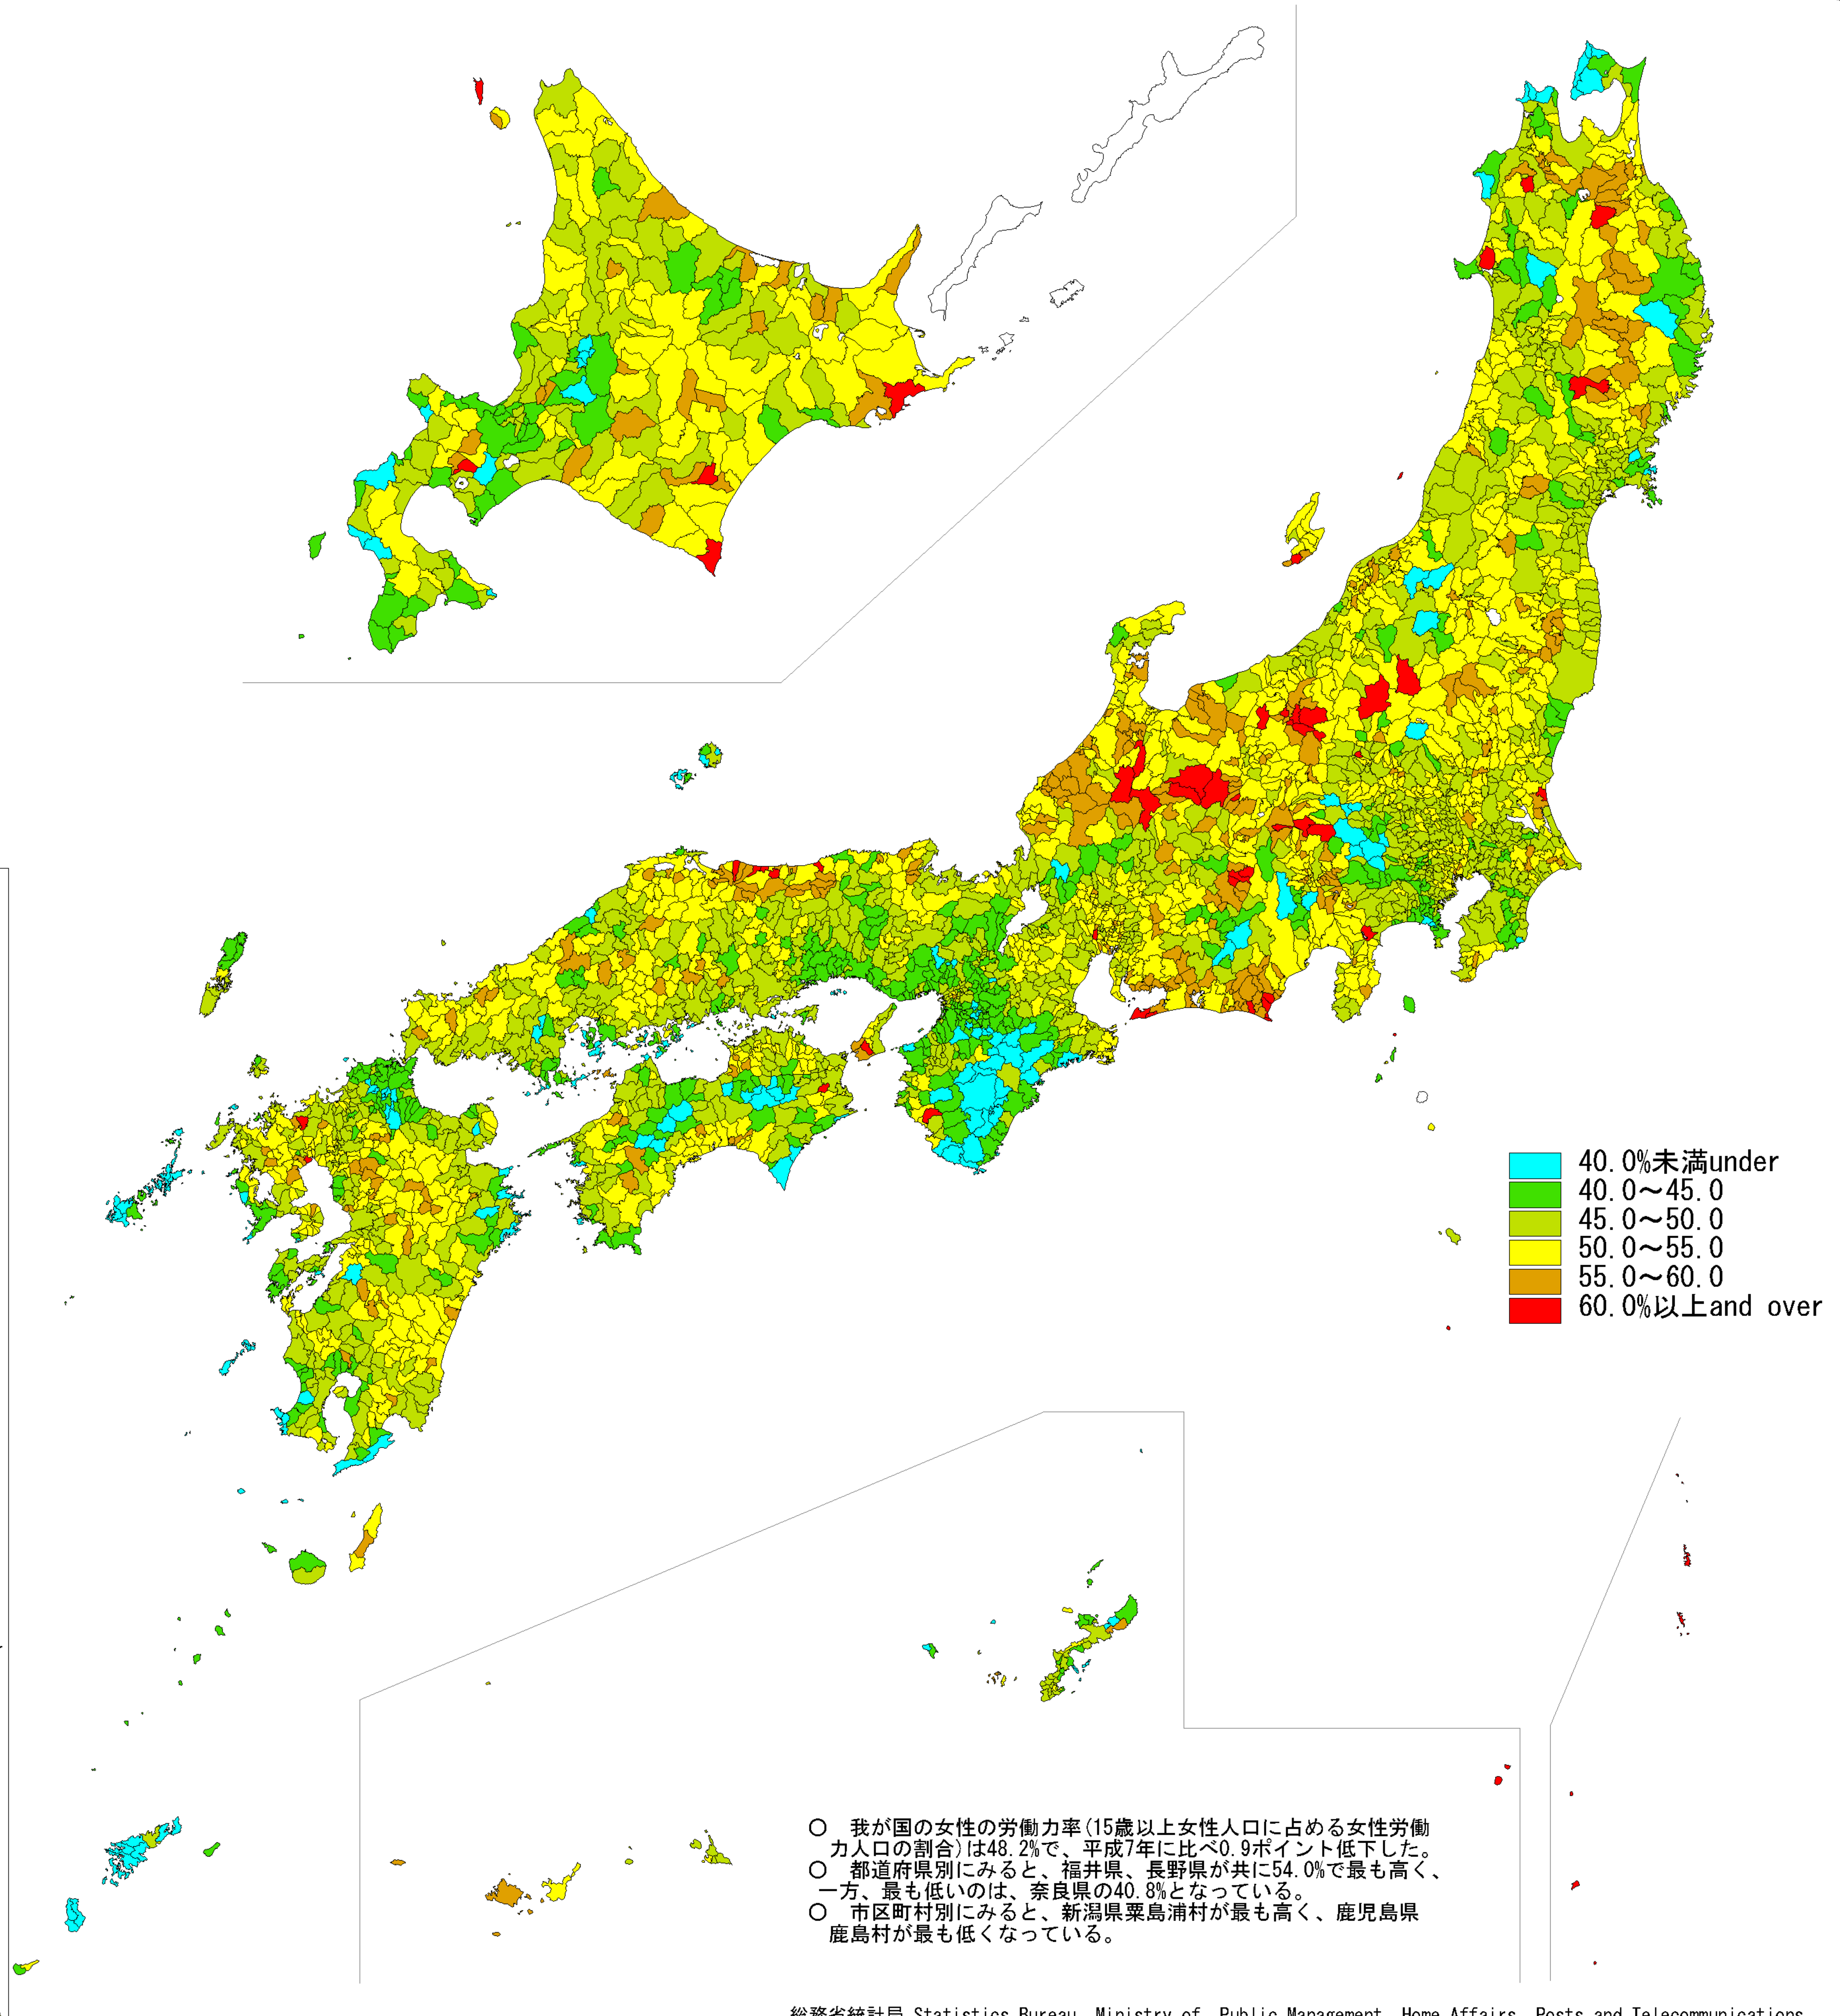

# 日本統計地図

## Statistical Maps of Japan

### 平成12年国勢調査

2000 POPULATION CENSUS OF JAPAN

都道府県・市区町村別女性の労働力率

Ratio of Female Population in Labour Force  
by Prefecture and by Shi, Ku, Machi and Mura

○ 我が国の女性の労働力率(15歳以上女性人口に占める女性労働力人口の割合)は48.2%で、平成7年に比べ0.9ポイント低下した。  
○ 都道府県別にみると、福井県、長野県が共に54.0%で最も高く、一方、最も低いのは、奈良県の40.8%となっている。  
○ 市区町村別にみると、新潟県粟島浦村が最も高く、鹿児島県鹿島村が最も低くなっている。