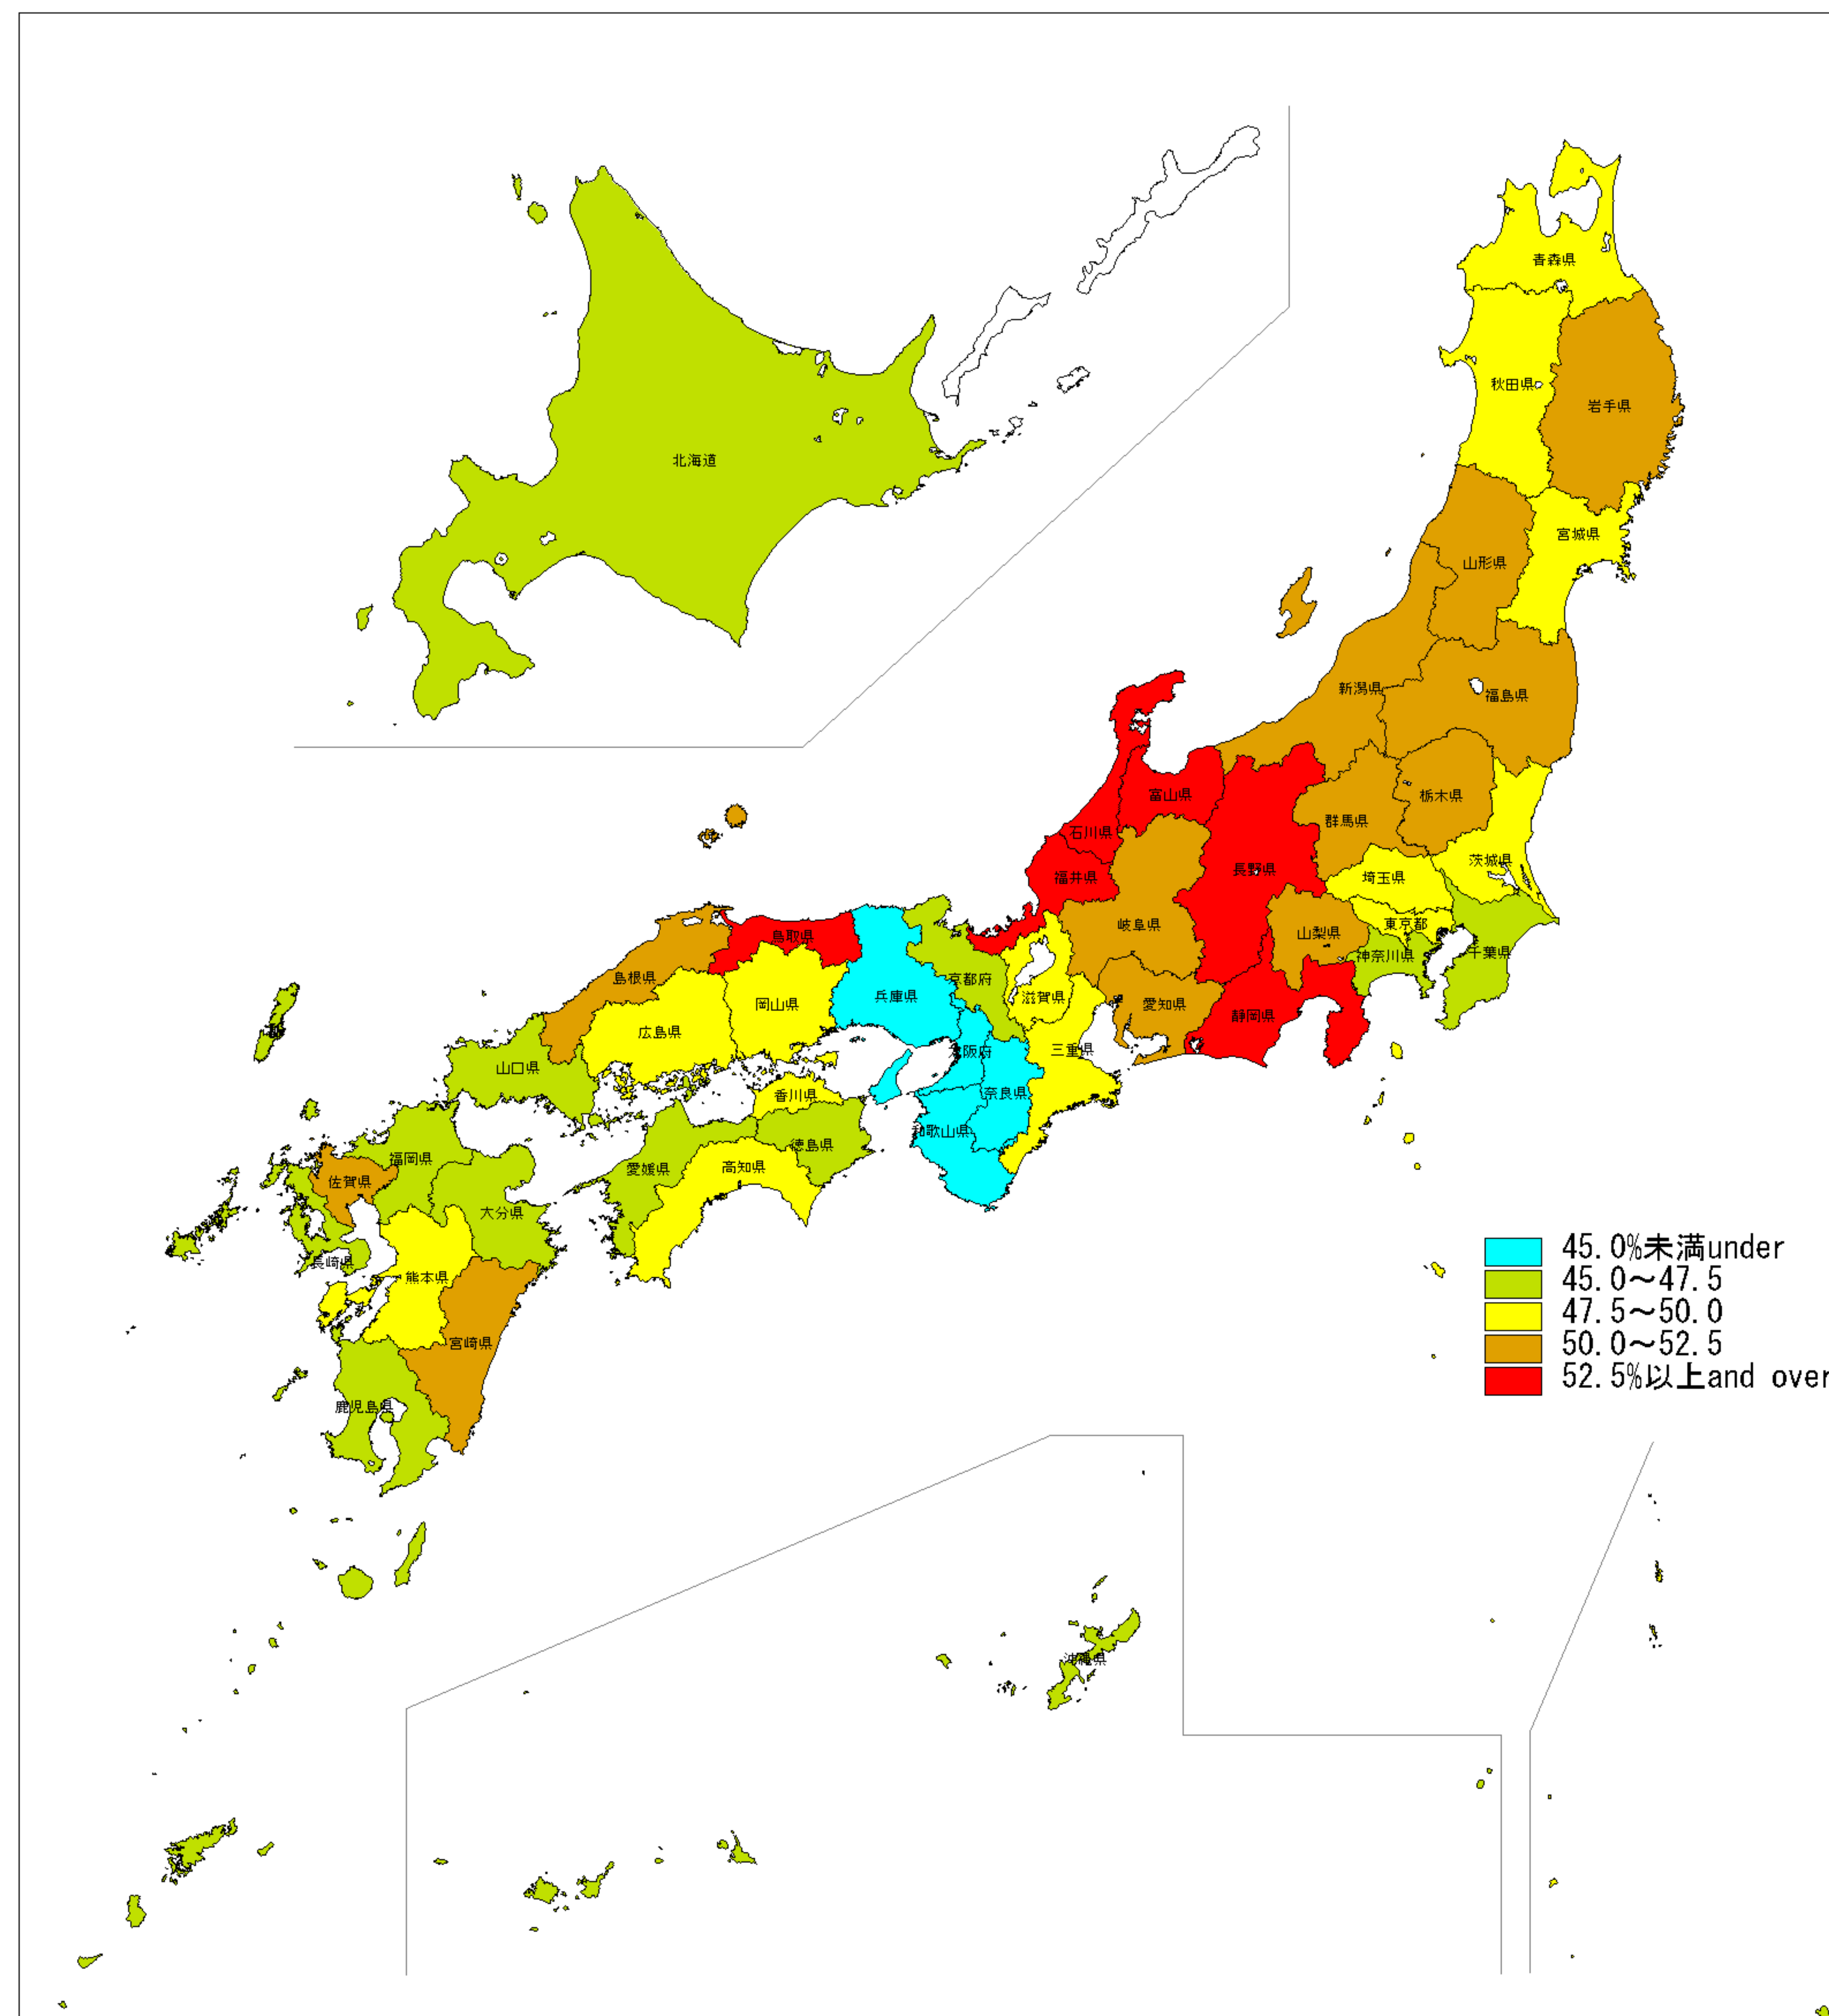

# 日本統計地図

## Statistical Maps of Japan

### 平成12年国勢調査

2000 POPULATION CENSUS OF JAPAN

都道府県・市区町村別女性の労働力率

Ratio of Female Population in Labour Force  
by Prefecture and by Shi, Ku, Machi and Mura

○ 我が国の女性の労働力率(15歳以上女性人口に占める女性労働力人口の割合)は48.2%で、平成7年に比べ0.9ポイント低下した。  
○ 都道府県別にみると、福井県、長野県が共に54.0%で最も高く、一方、最も低いのは、奈良県の40.8%となっている。  
○ 市区町村別にみると、新潟県粟島浦村が最も高く、鹿児島県鹿島村が最も低くなっている。