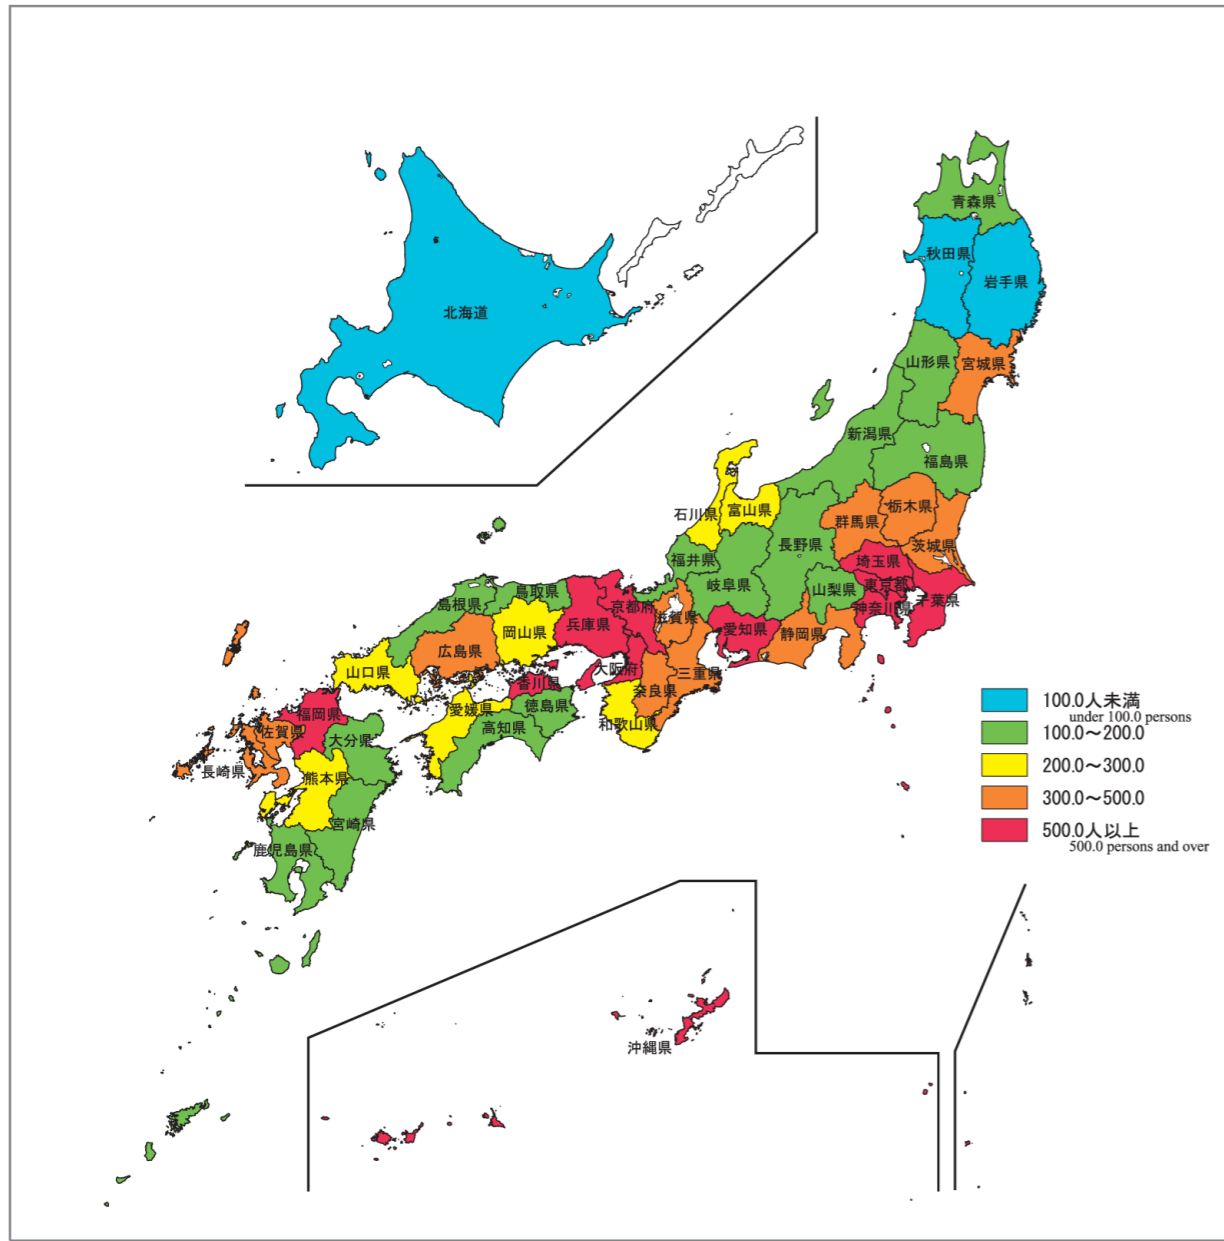

日本統計地図 Statistical Maps of Japan

平成17年国勢調査
2005 POPULATION CENSUS OF JAPAN

都道府県・市区町村別 人口密度

人口密度：1km²当たり人口

Population Density
by Prefecture and by Shi,Ku,Machi and Mura
(population per square kilometer)

この地図は、国土地理院長の承認を得て、同院発行の数値地図 25000(行政界・海岸線)を複製及び2万5千分の1地形図を使用したものである。
(承認番号 平19総複、第210号)(承認番号 平18総使、第294-370号)