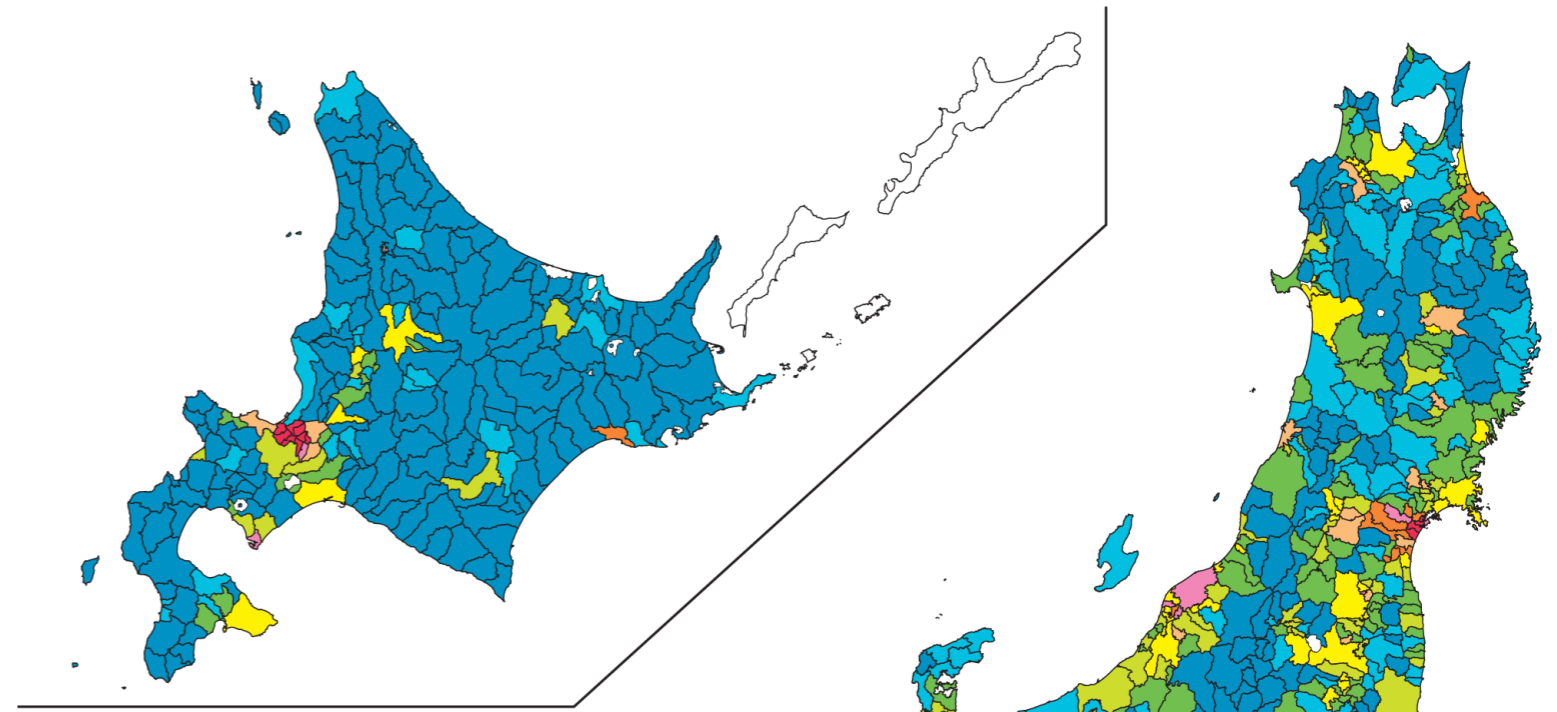

日本統計地図 Statistical Maps of Japan

平成17年国勢調査
2005 POPULATION CENSUS OF JAPAN

都道府県・市区町村別 人口密度

人口密度：1km²当たり人口

Population Density
by Prefecture and by Shi,Ku,Machi and Mura
(population per square kilometer)

この地図は、国土地理院長の承認を得て、同院発行の数値地図 25000(行政界・海岸線)を複製及び2万5千分の1地形図を使用したものである。
(承認番号 平19総複、第210号)(承認番号 平18総使、第294-370号)