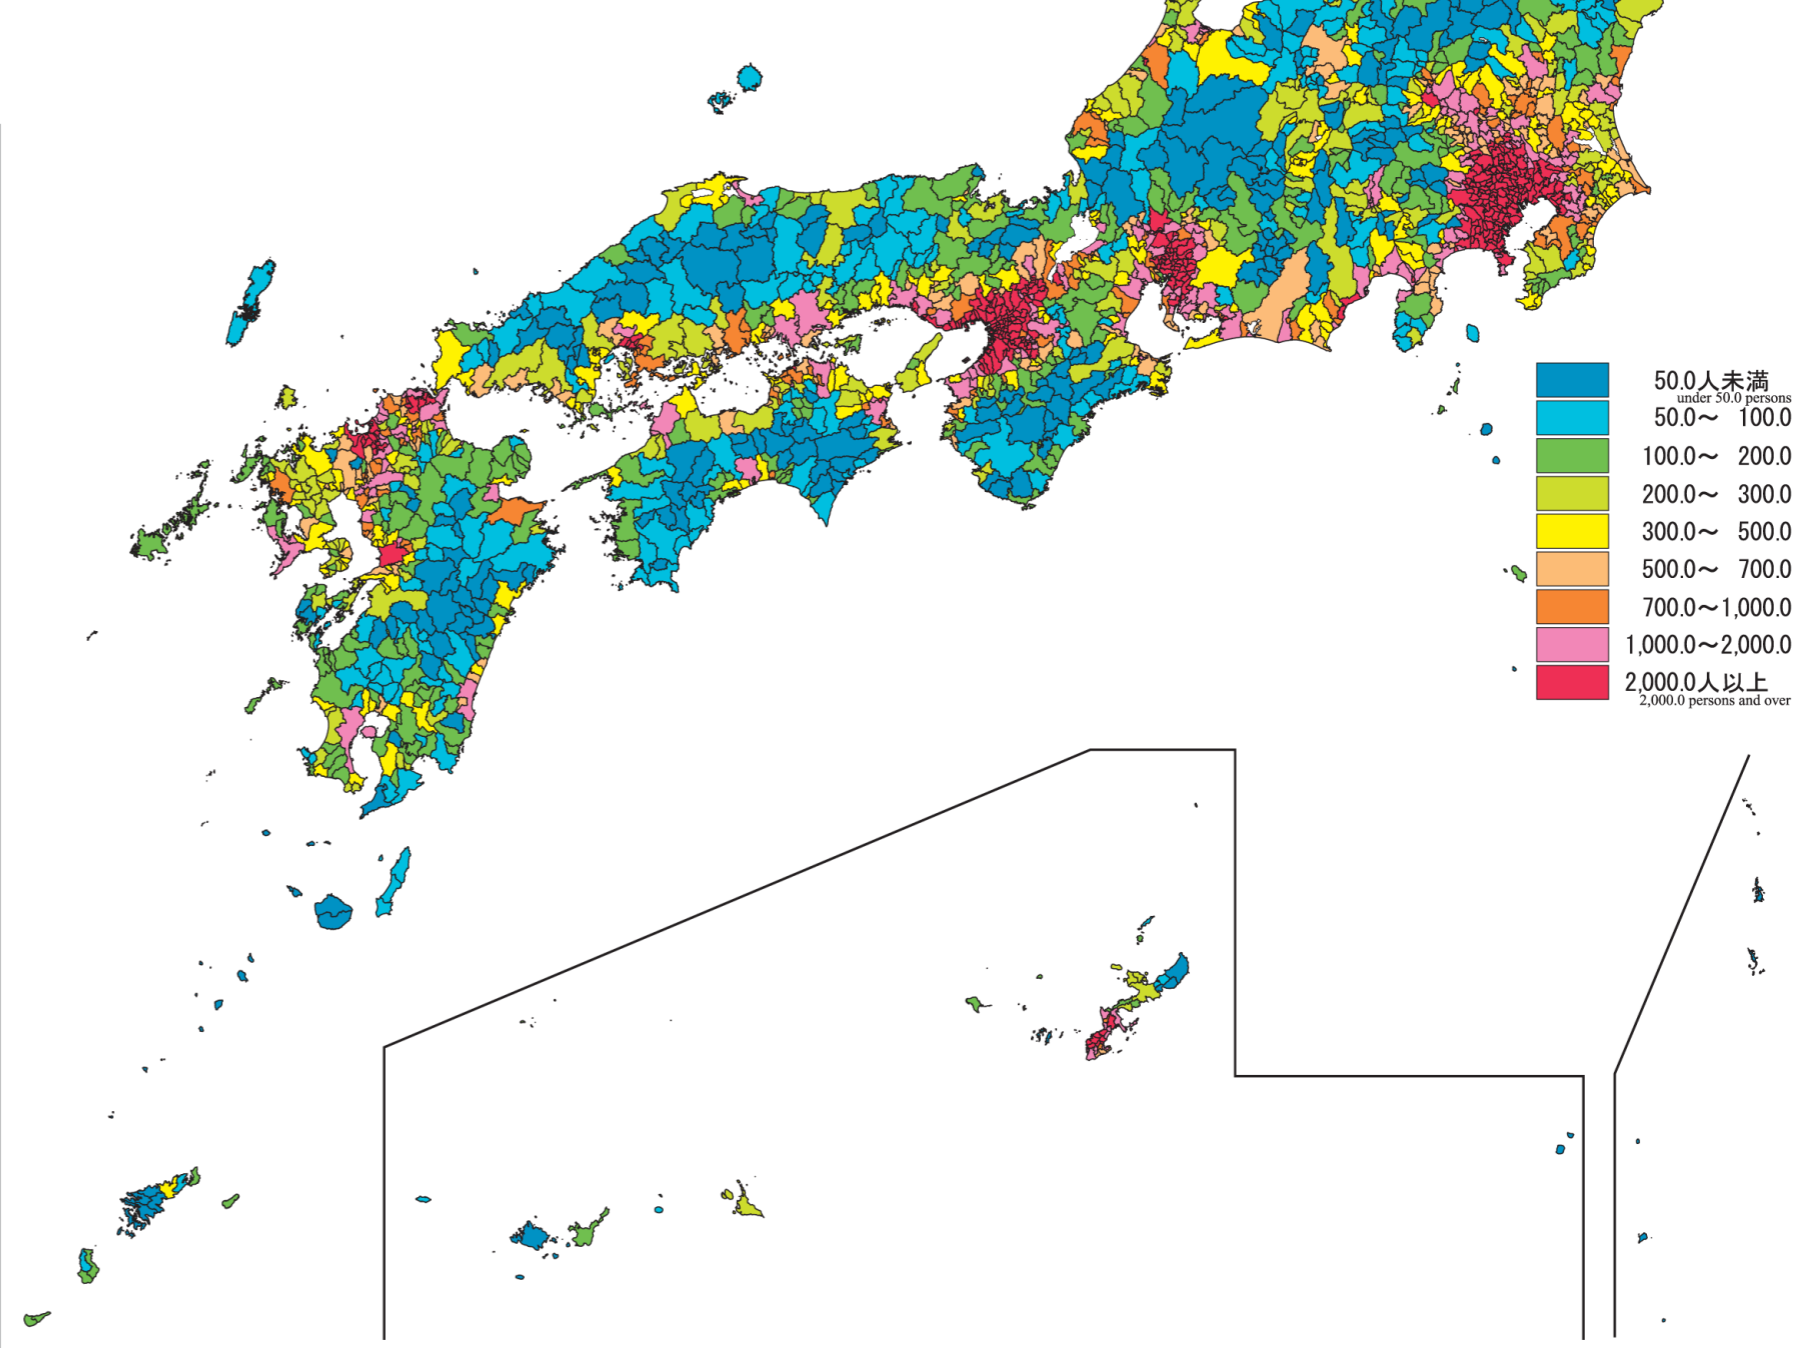

日本統計地図 Statistical Maps of Japan

平成17年国勢調査
2005 POPULATION CENSUS OF JAPAN

都道府県・市区町村別 人口密度

人口密度：1km²当たり人口

Population Density
by Prefecture and by Shi,Ku,Machi and Mura
(population per square kilometer)

この地図は、国土地理院長の承認を得て、同院発行の数値地図 25000(行政界・海岸線)を複製及び2万5千分の1地形図を使用したものである。
(承認番号 平19総複、第210号)(承認番号 平18総使、第294-370号)