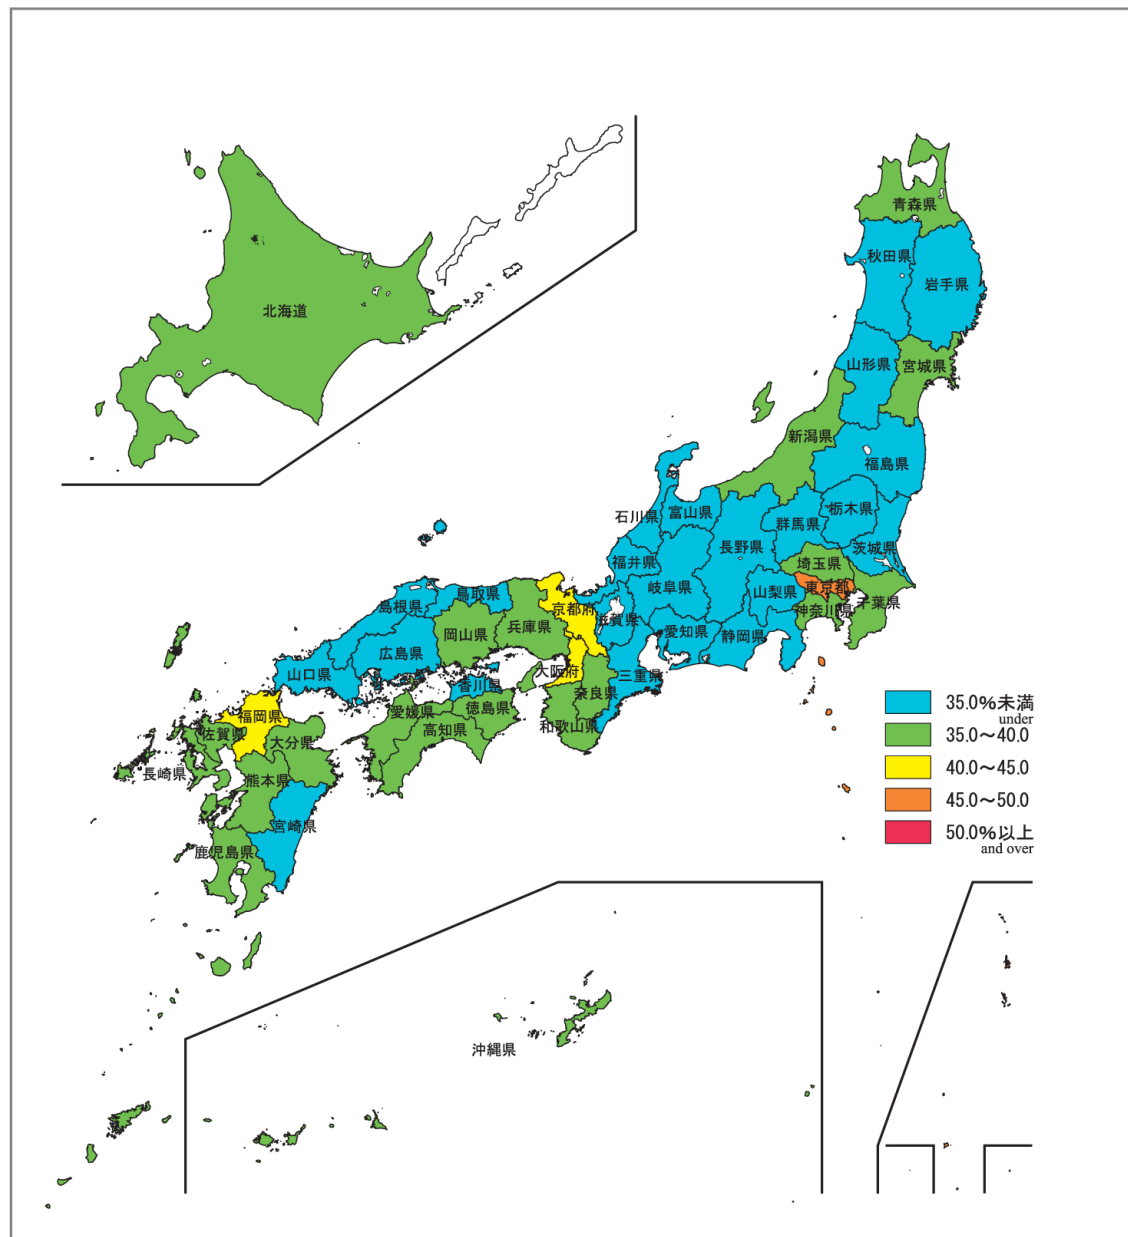

日本統計地図 Statistical Maps of Japan

平成22年国勢調査 2010 POPULATION CENSUS OF JAPAN

都道府県・市区町村別 25～39歳未満の未婚の割合(女性)

$$25 \sim 39 \text{歳未満の未婚の割合(女性)} : \frac{\text{女性未婚人口(25} \sim 39 \text{歳)}}{\text{女性人口(25} \sim 39 \text{歳)}} \times 100$$

(※)ただし、配偶関係「不詳」を除く

Proportion of Single Female (25 - 39 Years)
by Prefecture and by Shi,Ku,Machi and Mura

- 25.0%未満
under
- 25.0~30.0
- 30.0~35.0
- 35.0~40.0
- 40.0~45.0
- 45.0~50.0
- 50.0~55.0
- 55.0%以上
and over