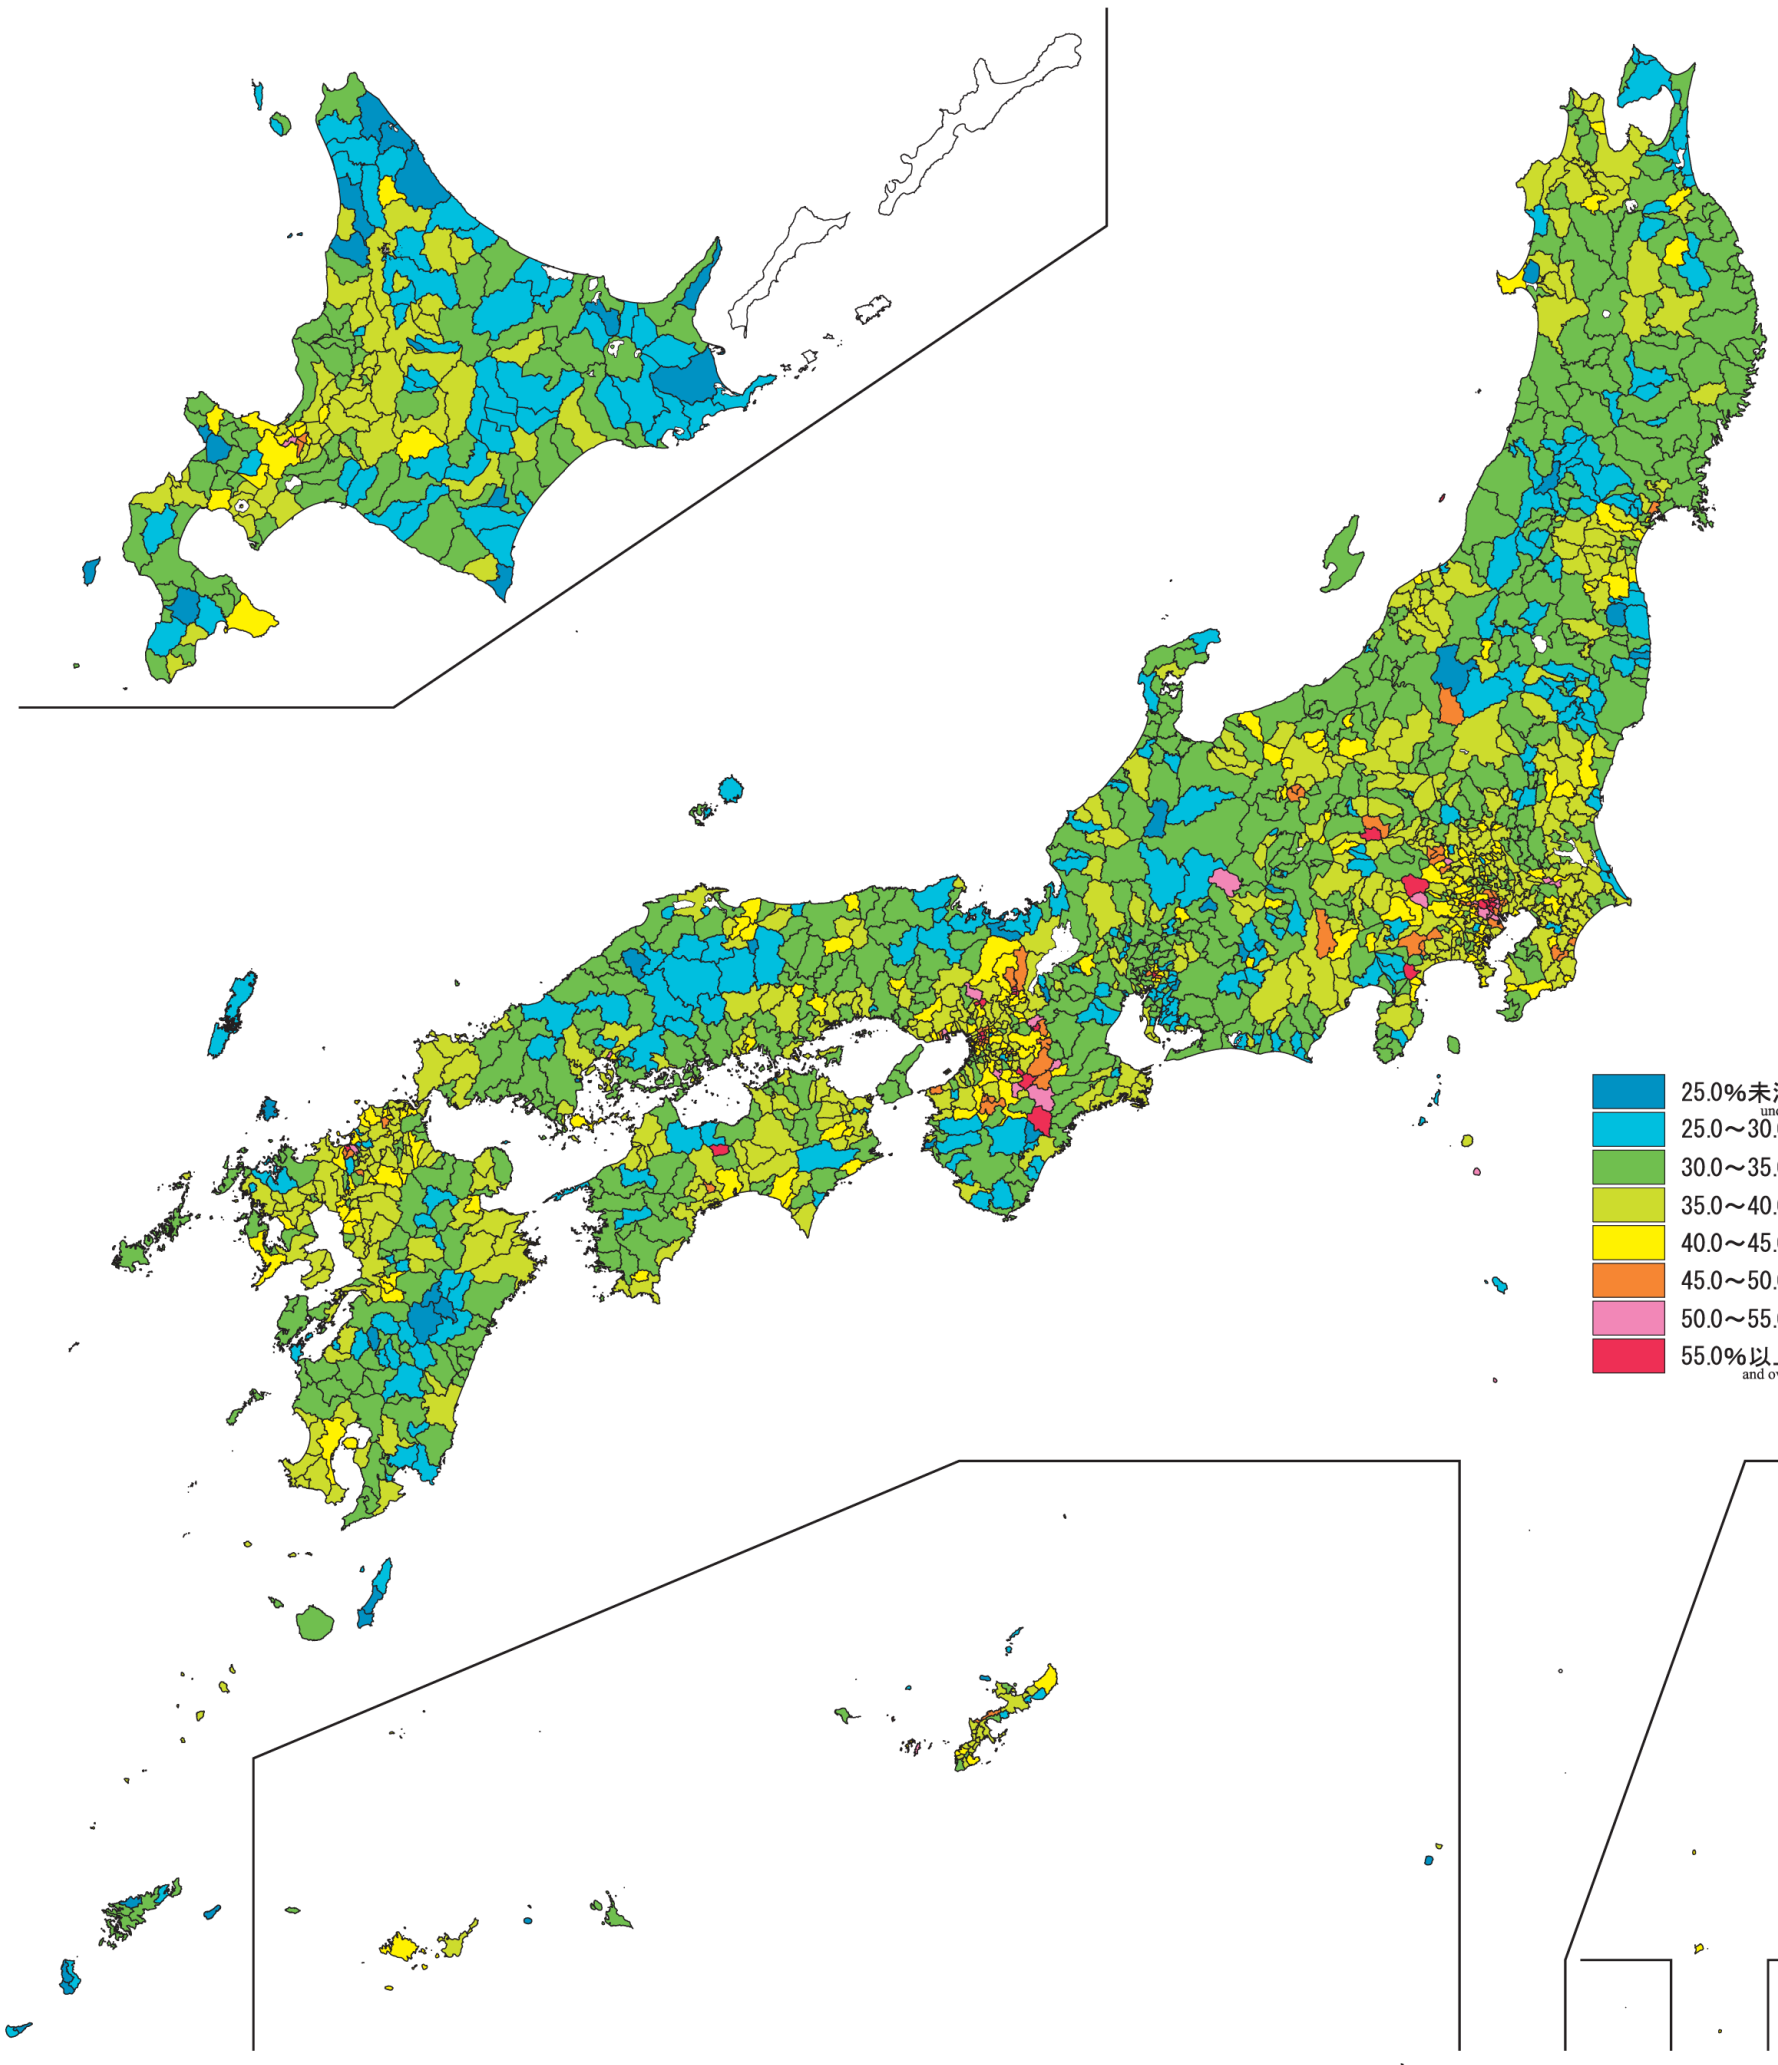

日本統計地図 Statistical Maps of Japan

平成22年国勢調査 2010 POPULATION CENSUS OF JAPAN

都道府県・市区町村別 25～39歳未満の未婚の割合(女性)

$$25 \sim 39 \text{歳未満の未婚の割合(女性)} : \frac{\text{女性未婚人口(25} \sim 39 \text{歳)}}{\text{女性人口(25} \sim 39 \text{歳)}} \times 100$$

(※)ただし、配偶関係「不詳」を除く

Proportion of Single Female (25 - 39 Years)
by Prefecture and by Shi,Ku,Machi and Mura

- 25.0%未満
under
- 25.0~30.0
- 30.0~35.0
- 35.0~40.0
- 40.0~45.0
- 45.0~50.0
- 50.0~55.0
- 55.0%以上
and over