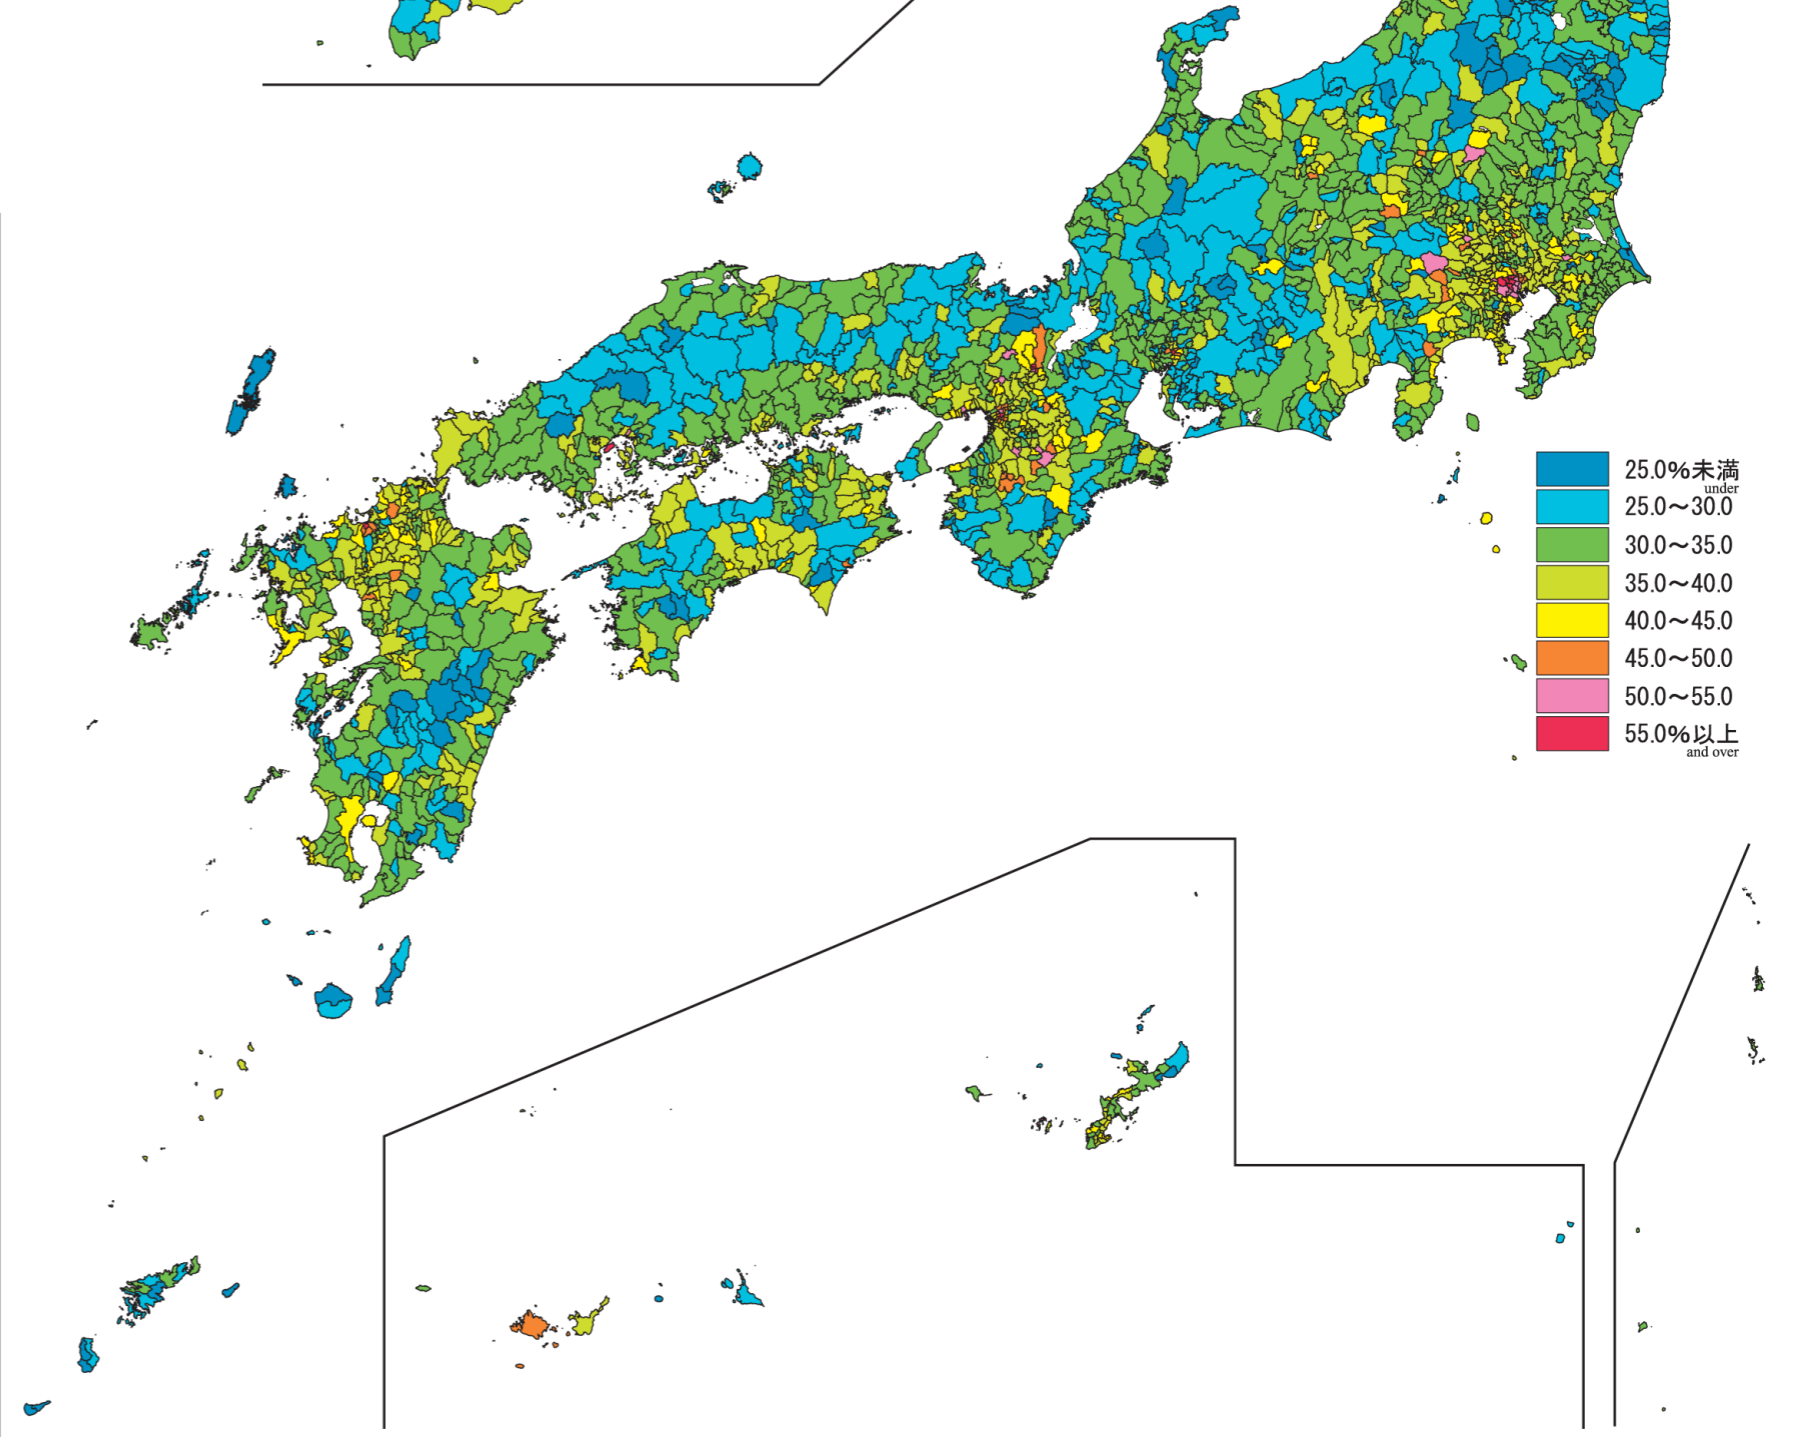

日本統計地図 Statistical Maps of Japan

平成17年国勢調査
2005 POPULATION CENSUS OF JAPAN

都道府県・市区町村別 25～39歳未満未婚率(女性)

$$25\sim39\text{歳未満未婚率(女性)} = \frac{\text{女性未婚人口(25}\sim\text{39歳)}}{\text{女性人口(25}\sim\text{39歳)}} \times 100$$

Rate of Single Female(25-39Years)
by Prefecture and by Shi,Ku,Machi and Mura

この地図は、国土地理院長の承認を得て、同院発行の数値地図 25000(行政界・海岸線)を複製及び2万5千分の1地形図を使用したものである。
(承認番号 平19総複、第210号)(承認番号 平18総使、第294-370号)