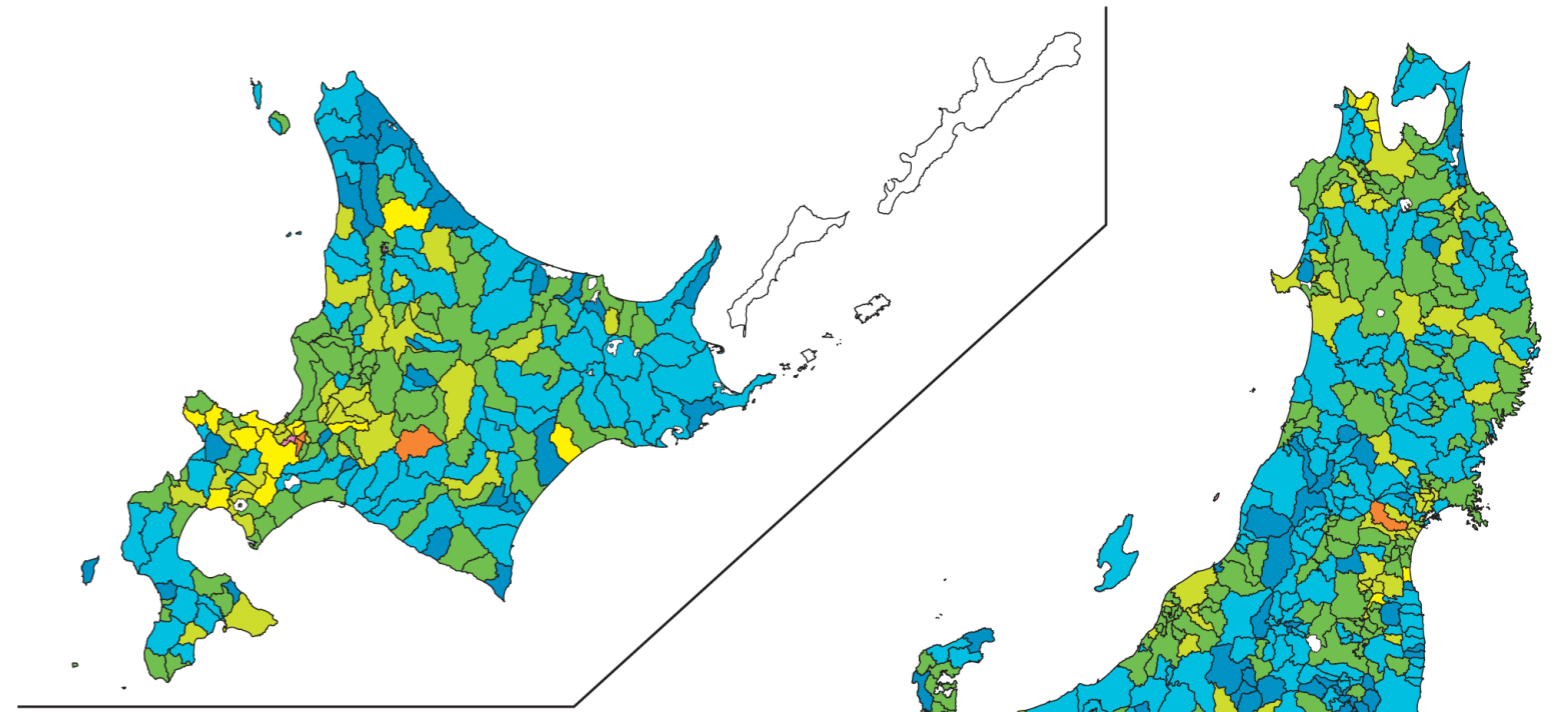

日本統計地図 Statistical Maps of Japan

平成17年国勢調査
2005 POPULATION CENSUS OF JAPAN

都道府県・市区町村別 25～39歳未満未婚率(女性)

$$25\sim39\text{歳未満未婚率(女性)} = \frac{\text{女性未婚人口(25}\sim\text{39歳)}}{\text{女性人口(25}\sim\text{39歳)}} \times 100$$

Rate of Single Female(25-39Years)
by Prefecture and by Shi,Ku,Machi and Mura

この地図は、国土地理院長の承認を得て、同院発行の数値地図 25000(行政界・海岸線)を複製及び2万5千分の1地形図を使用したものである。
(承認番号 平19総複、第210号)(承認番号 平18総使、第294-370号)