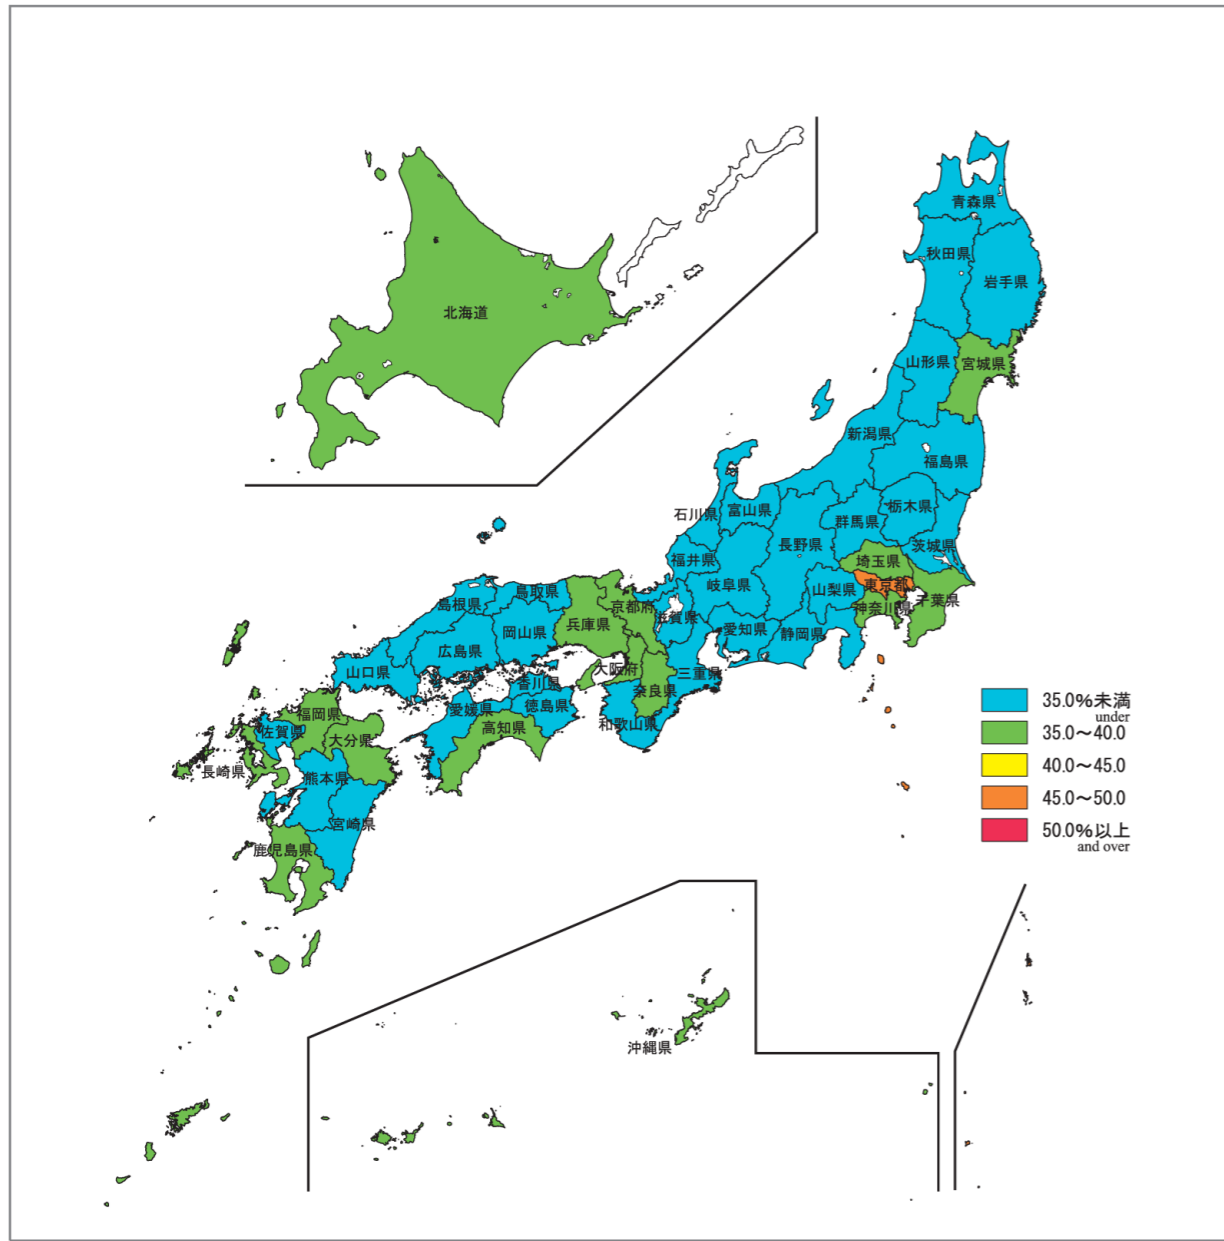

日本統計地図 Statistical Maps of Japan

平成17年国勢調査
2005 POPULATION CENSUS OF JAPAN

都道府県・市区町村別 25～39歳未満未婚率(女性)

$$25\sim39\text{歳未満未婚率(女性)} = \frac{\text{女性未婚人口(25}\sim\text{39歳)}}{\text{女性人口(25}\sim\text{39歳)}} \times 100$$

Rate of Single Female(25-39Years)
by Prefecture and by Shi,Ku,Machi and Mura

この地図は、国土地理院長の承認を得て、同院発行の数値地図 25000(行政界・海岸線)を複製及び2万5千分の1地形図を使用したものである。
(承認番号 平19総複、第210号)(承認番号 平18総使、第294-370号)