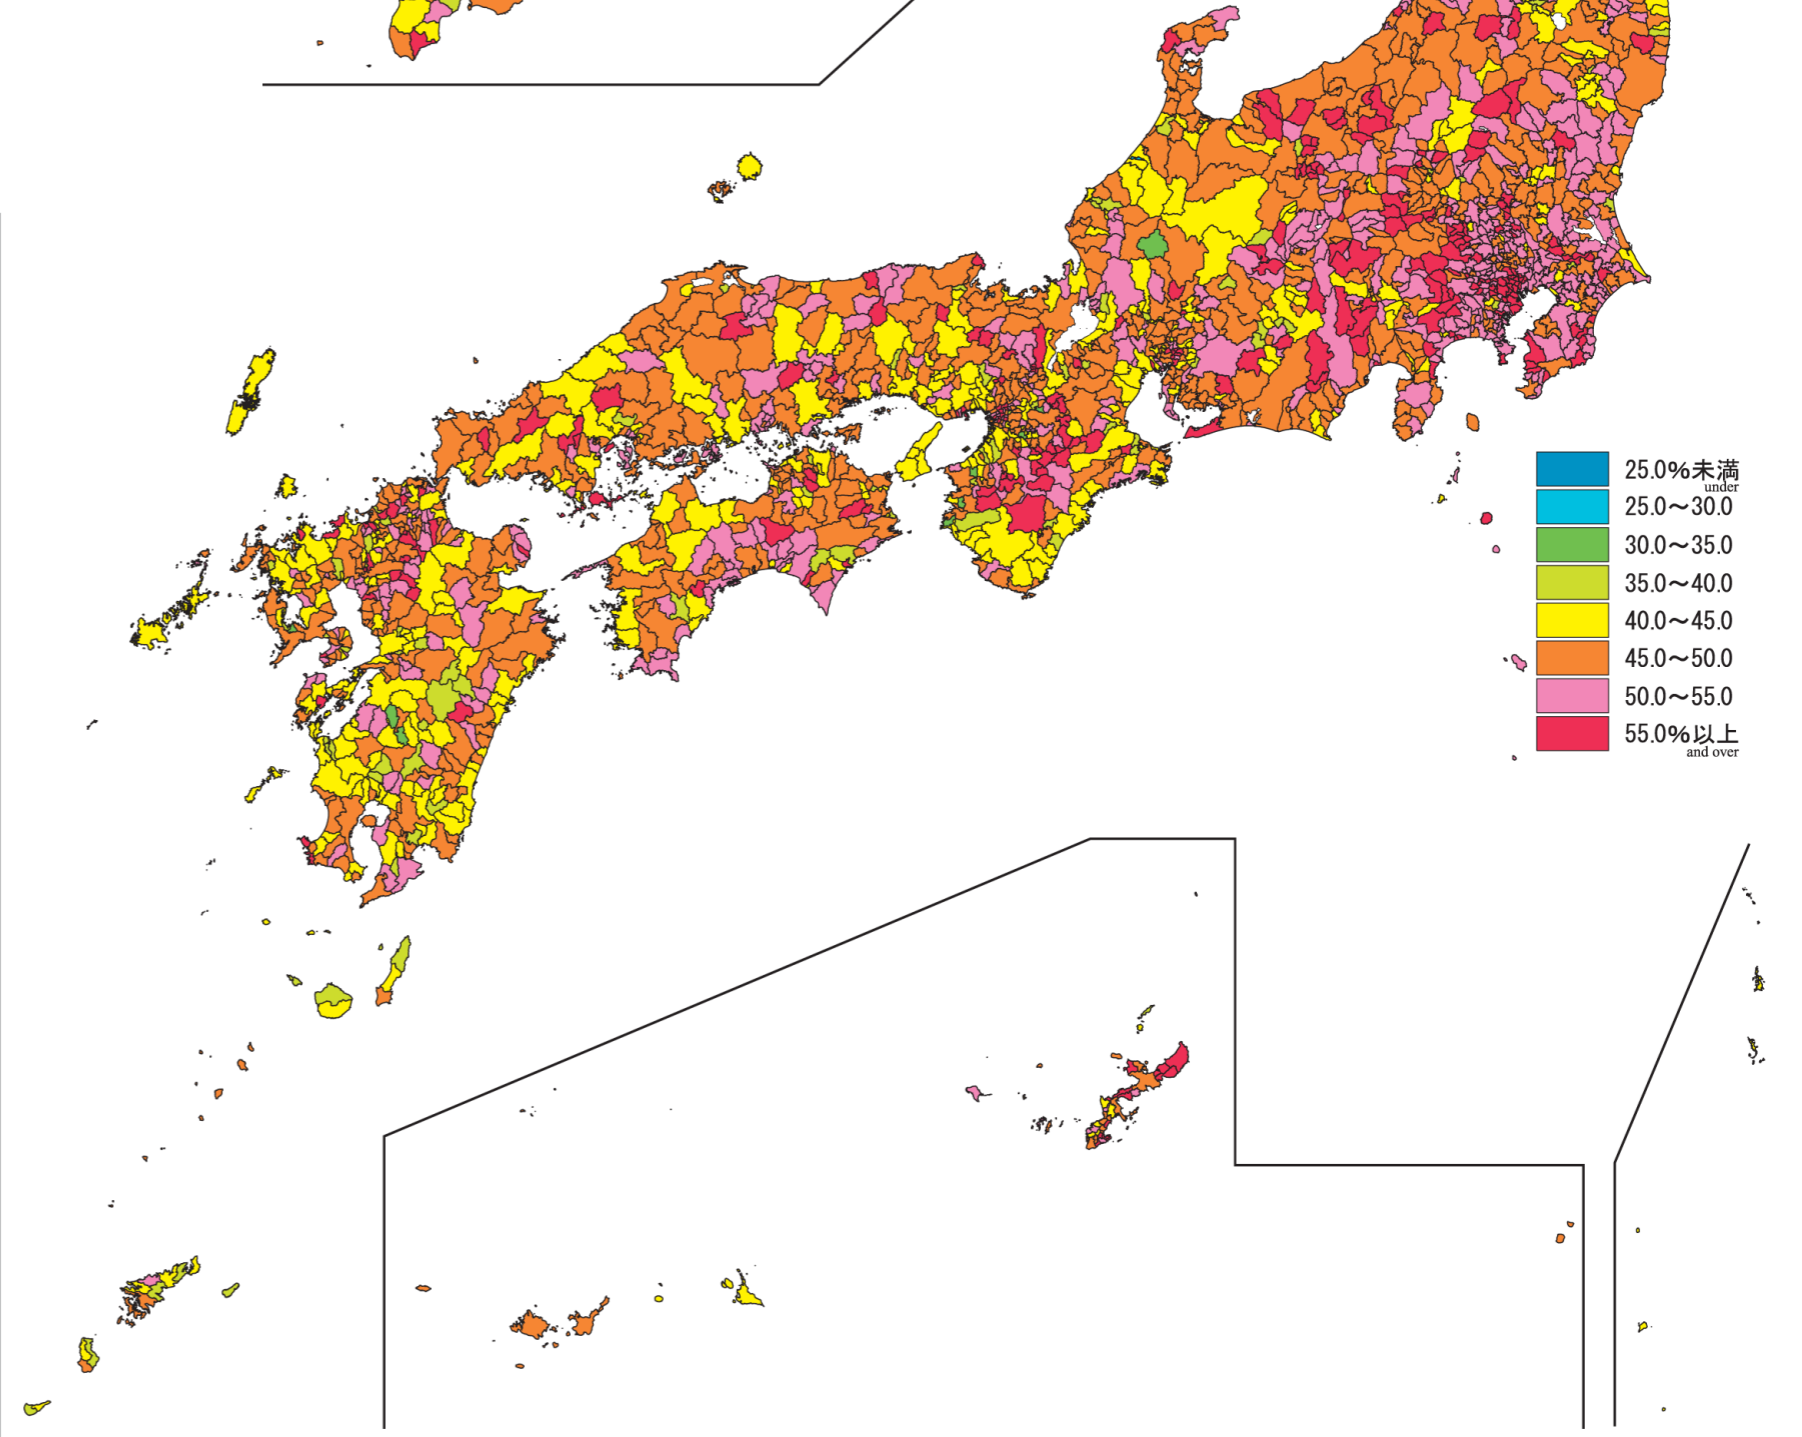

日本統計地図 Statistical Maps of Japan

平成17年国勢調査
2005 POPULATION CENSUS OF JAPAN

都道府県・市区町村別 25～39歳未満未婚率(男性)

$$25\sim39\text{歳未満未婚率(男性)} : \frac{\text{男性未婚人口(25}\sim\text{39歳)}}{\text{男性人口(25}\sim\text{39歳)}} \times 100$$

Rate of Single Male(25-39Years)
by Prefecture and by Shi,Ku,Machi and Mura

この地図は、国土地理院長の承認を得て、同院発行の数値地図 25000(行政界・海岸線)を複製及び2万5千分の1地形図を使用したものである。
(承認番号 平19総複、第210号)(承認番号 平18総使、第294-370号)