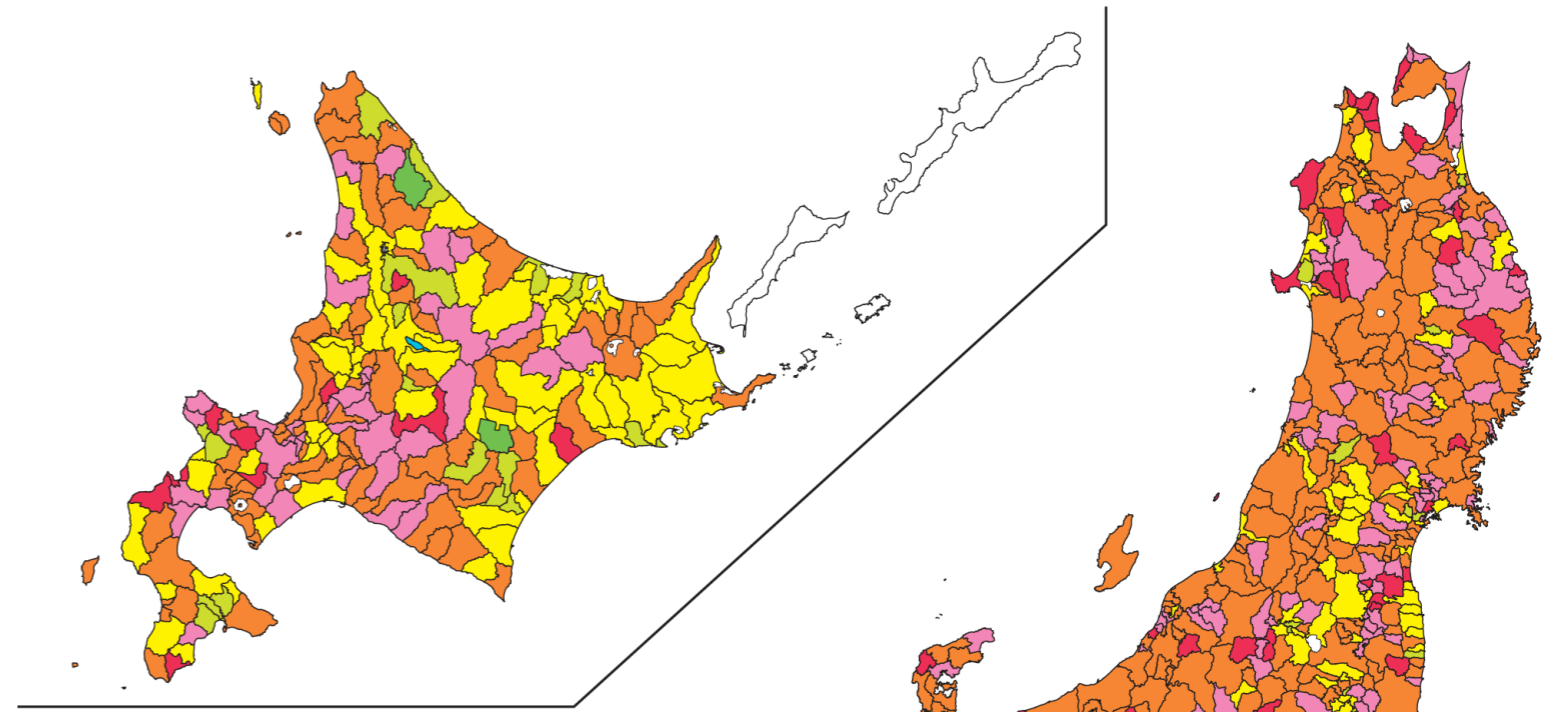

日本統計地図 Statistical Maps of Japan

平成17年国勢調査
2005 POPULATION CENSUS OF JAPAN

都道府県・市区町村別 25～39歳未満未婚率(男性)

$$25\sim39\text{歳未満未婚率(男性)} : \frac{\text{男性未婚人口(25}\sim\text{39歳)}}{\text{男性人口(25}\sim\text{39歳)}} \times 100$$

Rate of Single Male(25-39Years)
by Prefecture and by Shi,Ku,Machi and Mura

この地図は、国土地理院長の承認を得て、同院発行の数値地図 25000(行政界・海岸線)を複製及び2万5千分の1地形図を使用したものである。
(承認番号 平19総複、第210号)(承認番号 平18総使、第294-370号)