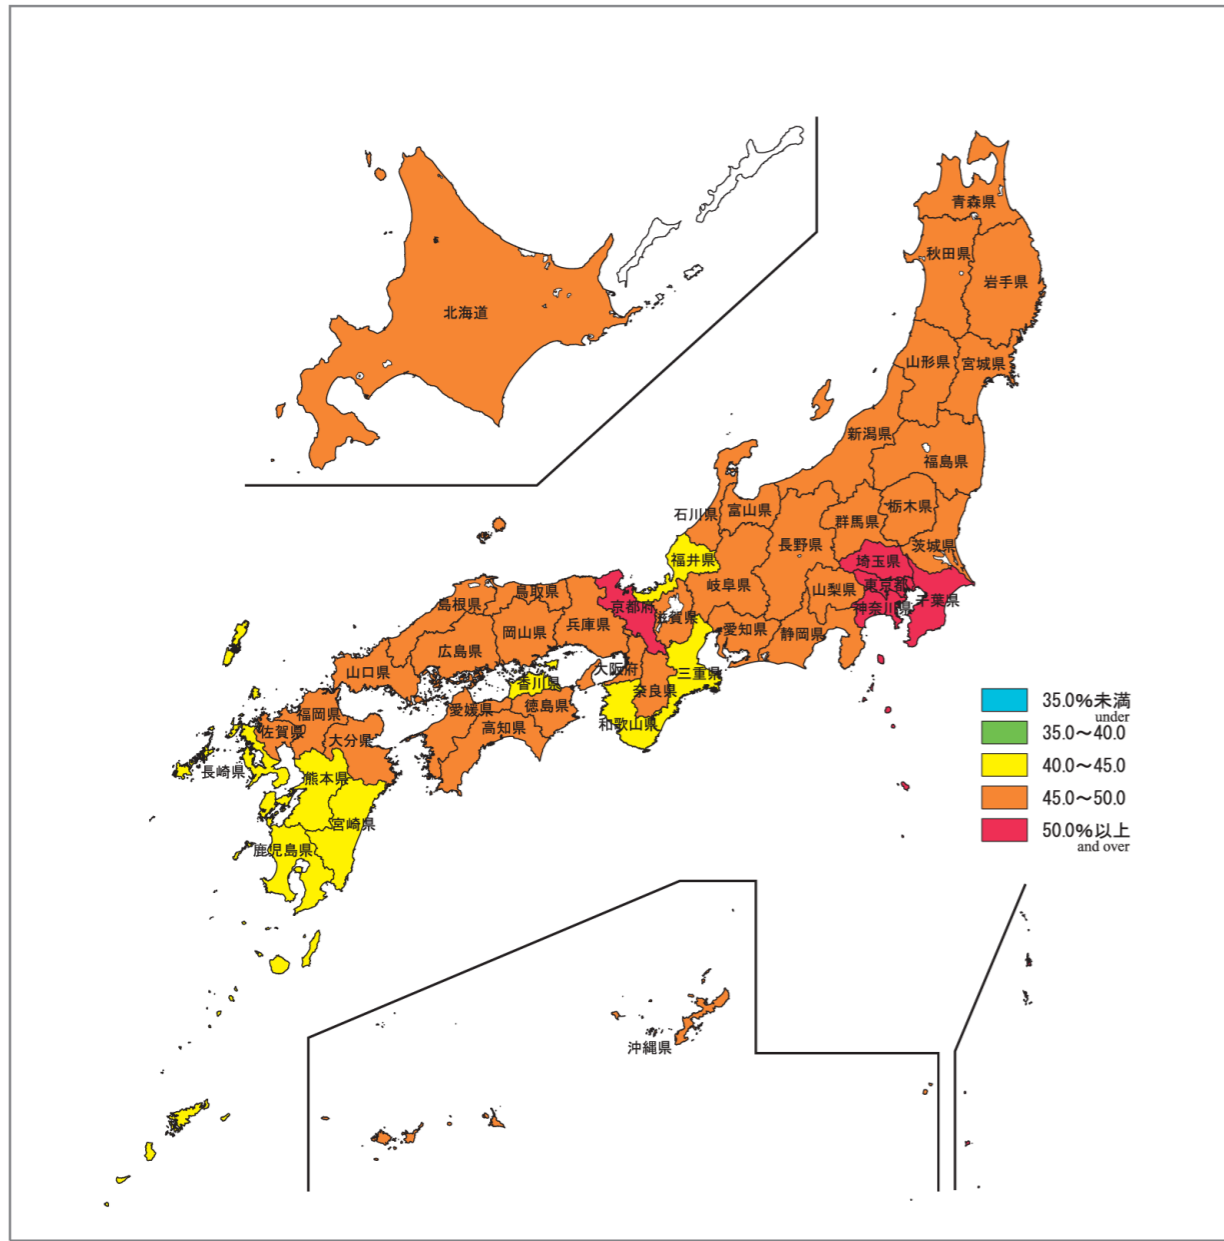

日本統計地図 Statistical Maps of Japan

平成17年国勢調査
2005 POPULATION CENSUS OF JAPAN

都道府県・市区町村別 25～39歳未満未婚率(男性)

$$25\sim39\text{歳未満未婚率(男性)} : \frac{\text{男性未婚人口(25}\sim\text{39歳)}}{\text{男性人口(25}\sim\text{39歳)}} \times 100$$

Rate of Single Male(25-39Years)
by Prefecture and by Shi,Ku,Machi and Mura

この地図は、国土地理院長の承認を得て、同院発行の数値地図 25000(行政界・海岸線)を複製及び2万5千分の1地形図を使用したものである。
(承認番号 平19総複、第210号)(承認番号 平18総使、第294-370号)