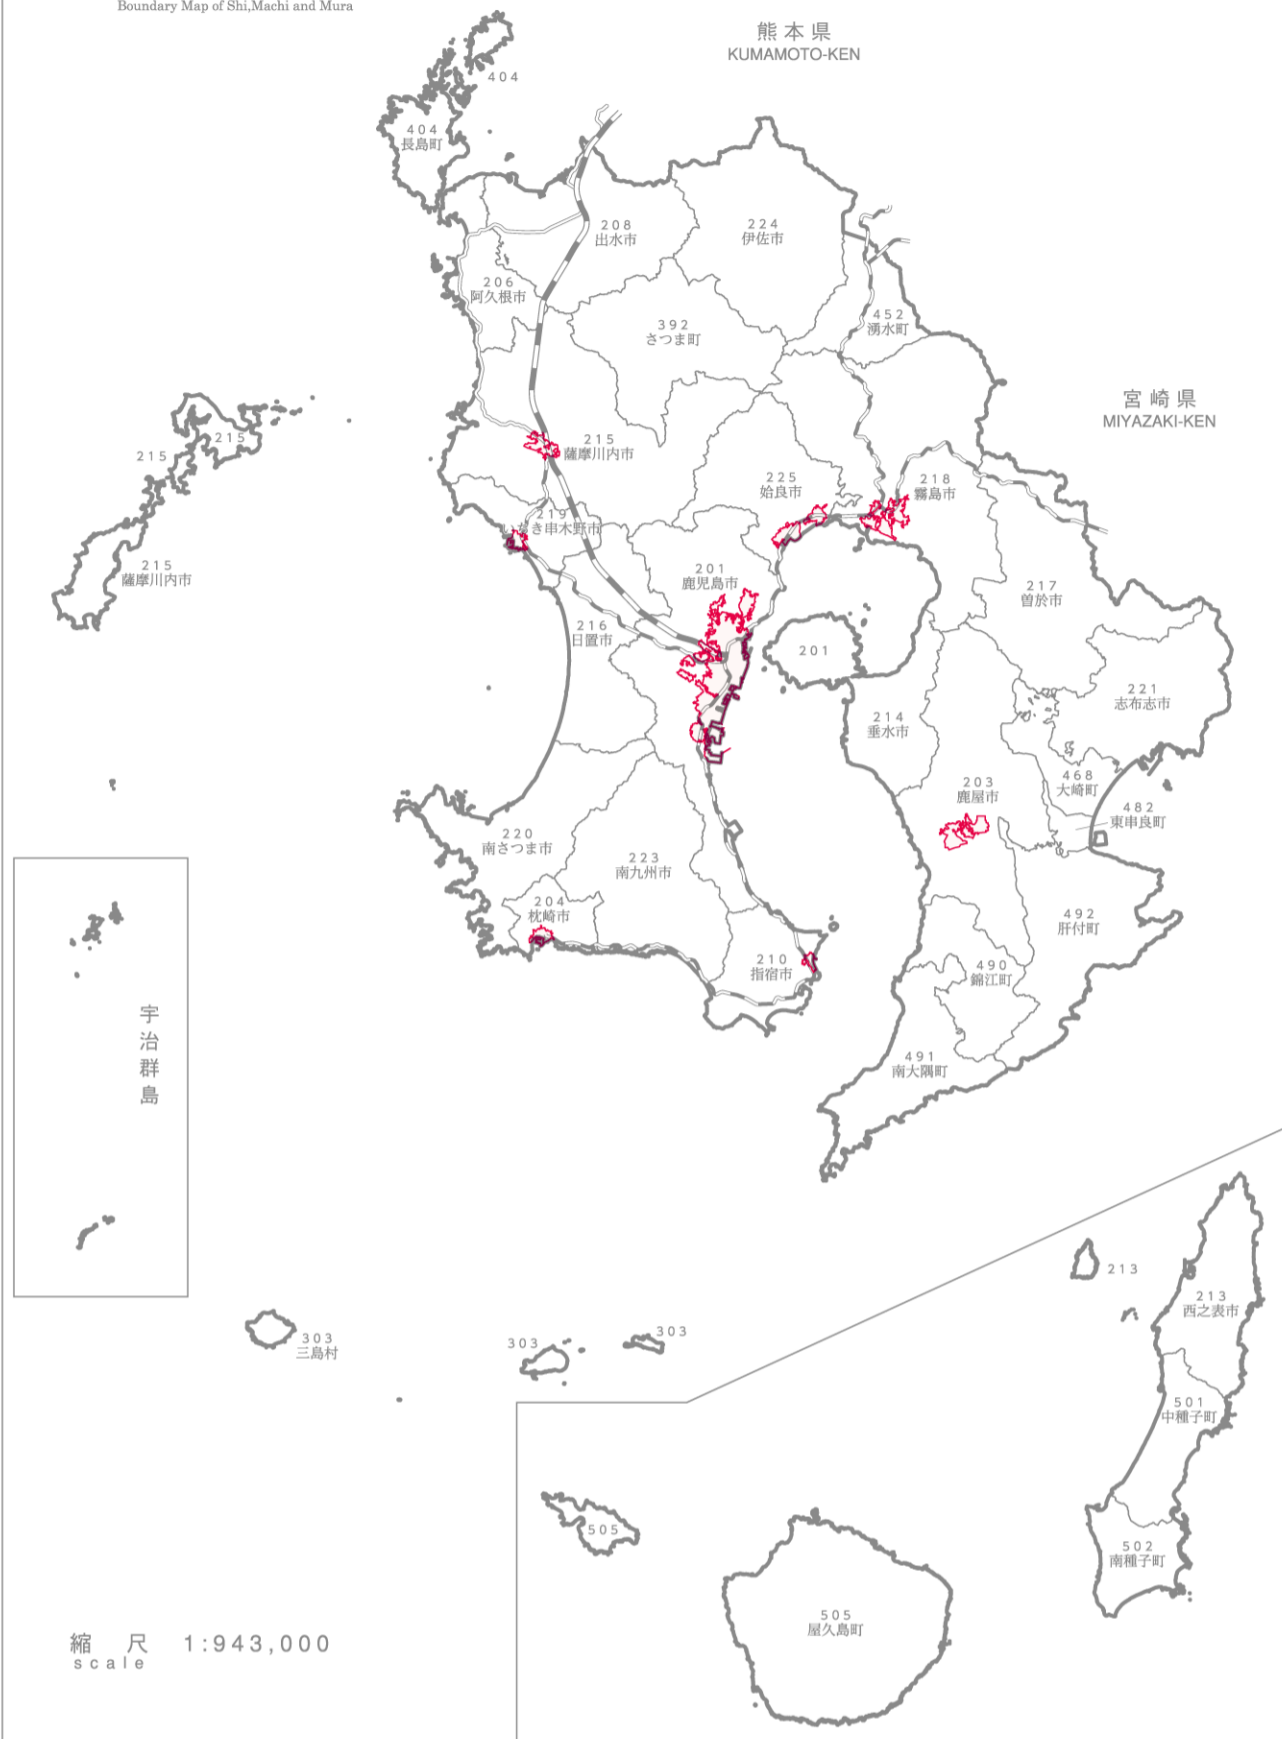

46 鹿児島県

KAGOSHIMA-KEN

市町村境界図
Boundary Map of Shi, Machi and Mura

縮尺 1:943,000
scale

縮尺 1:943,000
scale

凡例 Legend	
	人口集中地区 Densely Inhabited District
	市町村界 Boundary of Shi, Machi or Mura
	新幹線 Shinkansen
	J R 線 Japanese Railways
	私鉄線 Private Railways
201	市町村番号 Code for Shi, Machi and Mura

各人口集中地区の境界は、縮尺の大きい基本図上で画定したものを5万分の1地形図上に描いたものであるため、必ずしも基本図上のものと一致しない場合がある。