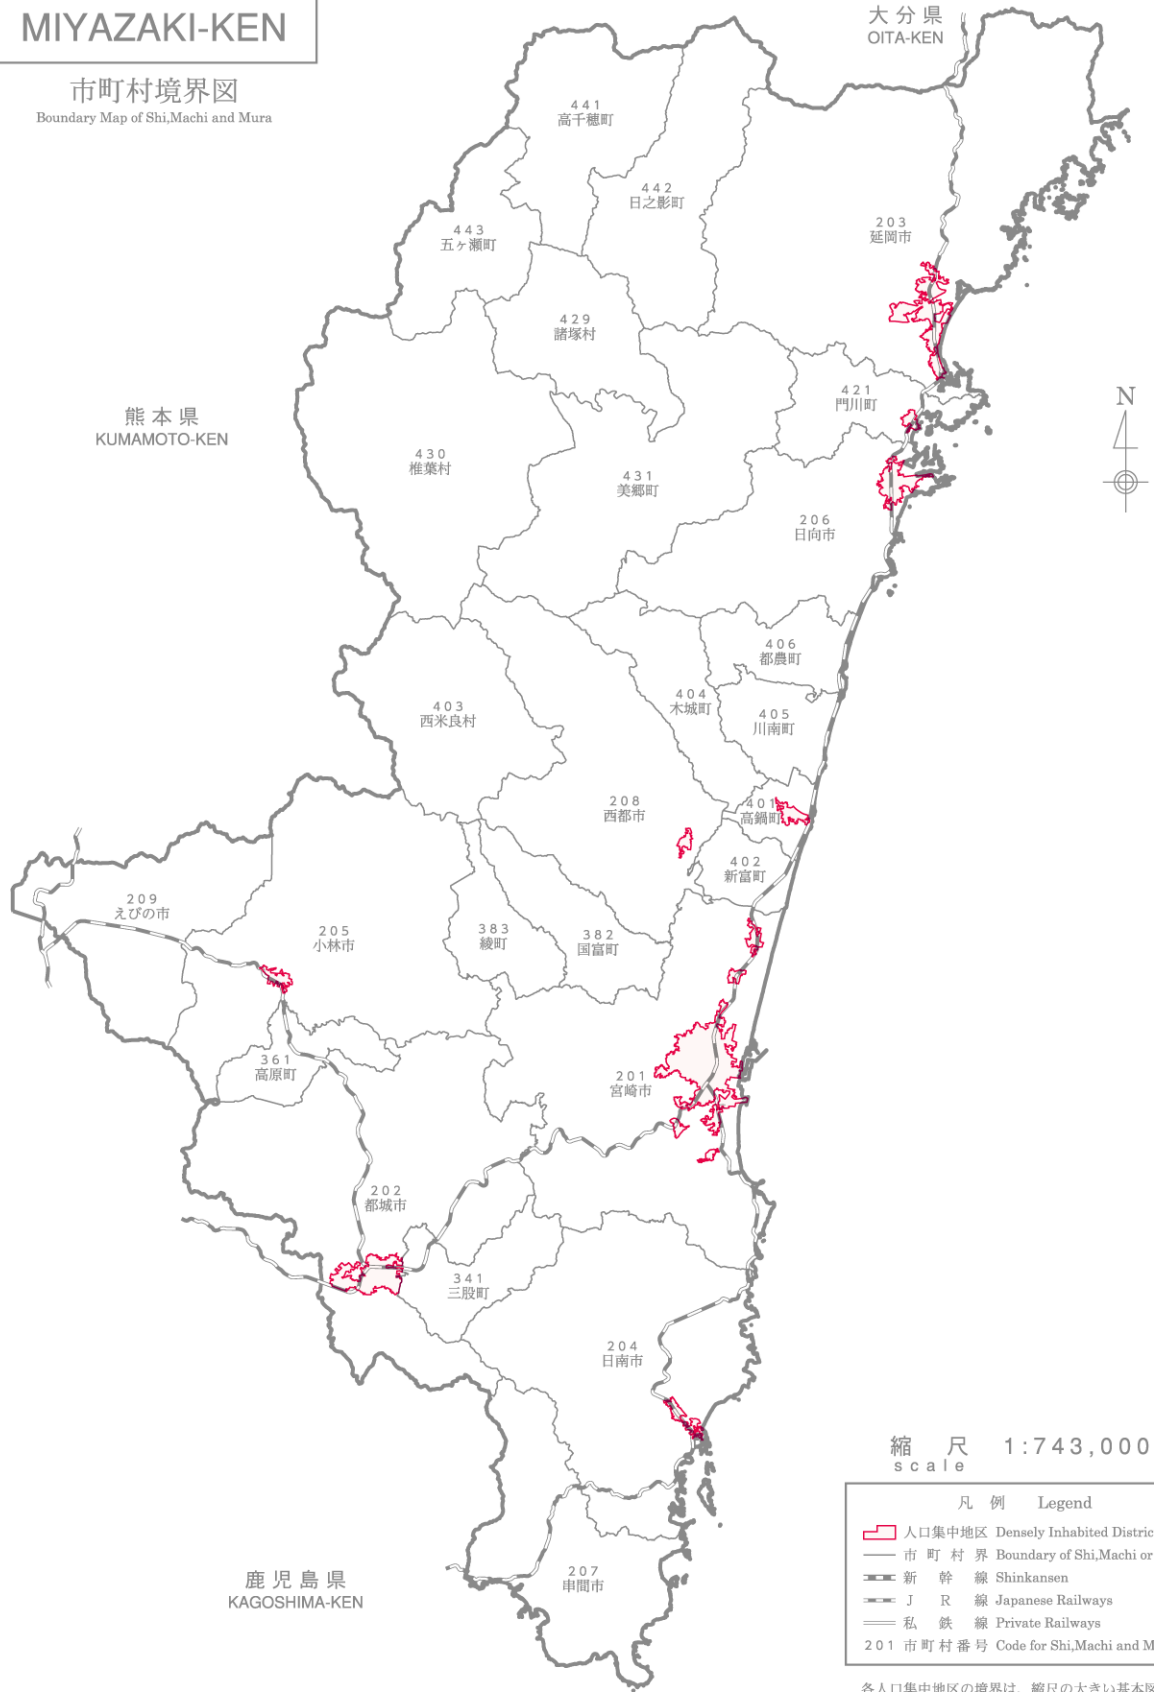

45 宮崎県

MIYAZAKI-KEN

市町村境界図
Boundary Map of Shi,Machi and Mura

縮尺 1:743,000
scale

凡例 Legend	
	人口集中地区 Densely Inhabited District
	市町村界 Boundary of Shi,Machi or Mura
	新幹線 Shinkansen
	J R 線 Japanese Railways
	私鉄線 Private Railways
201 市町村番号 Code for Shi,Machi and Mura	

各人口集中地区の境界は、縮尺の大きい基本図上で画定したものを5万分の1地形図上に描いたものであるため、必ずしも基本図上のものと一致しない場合がある。